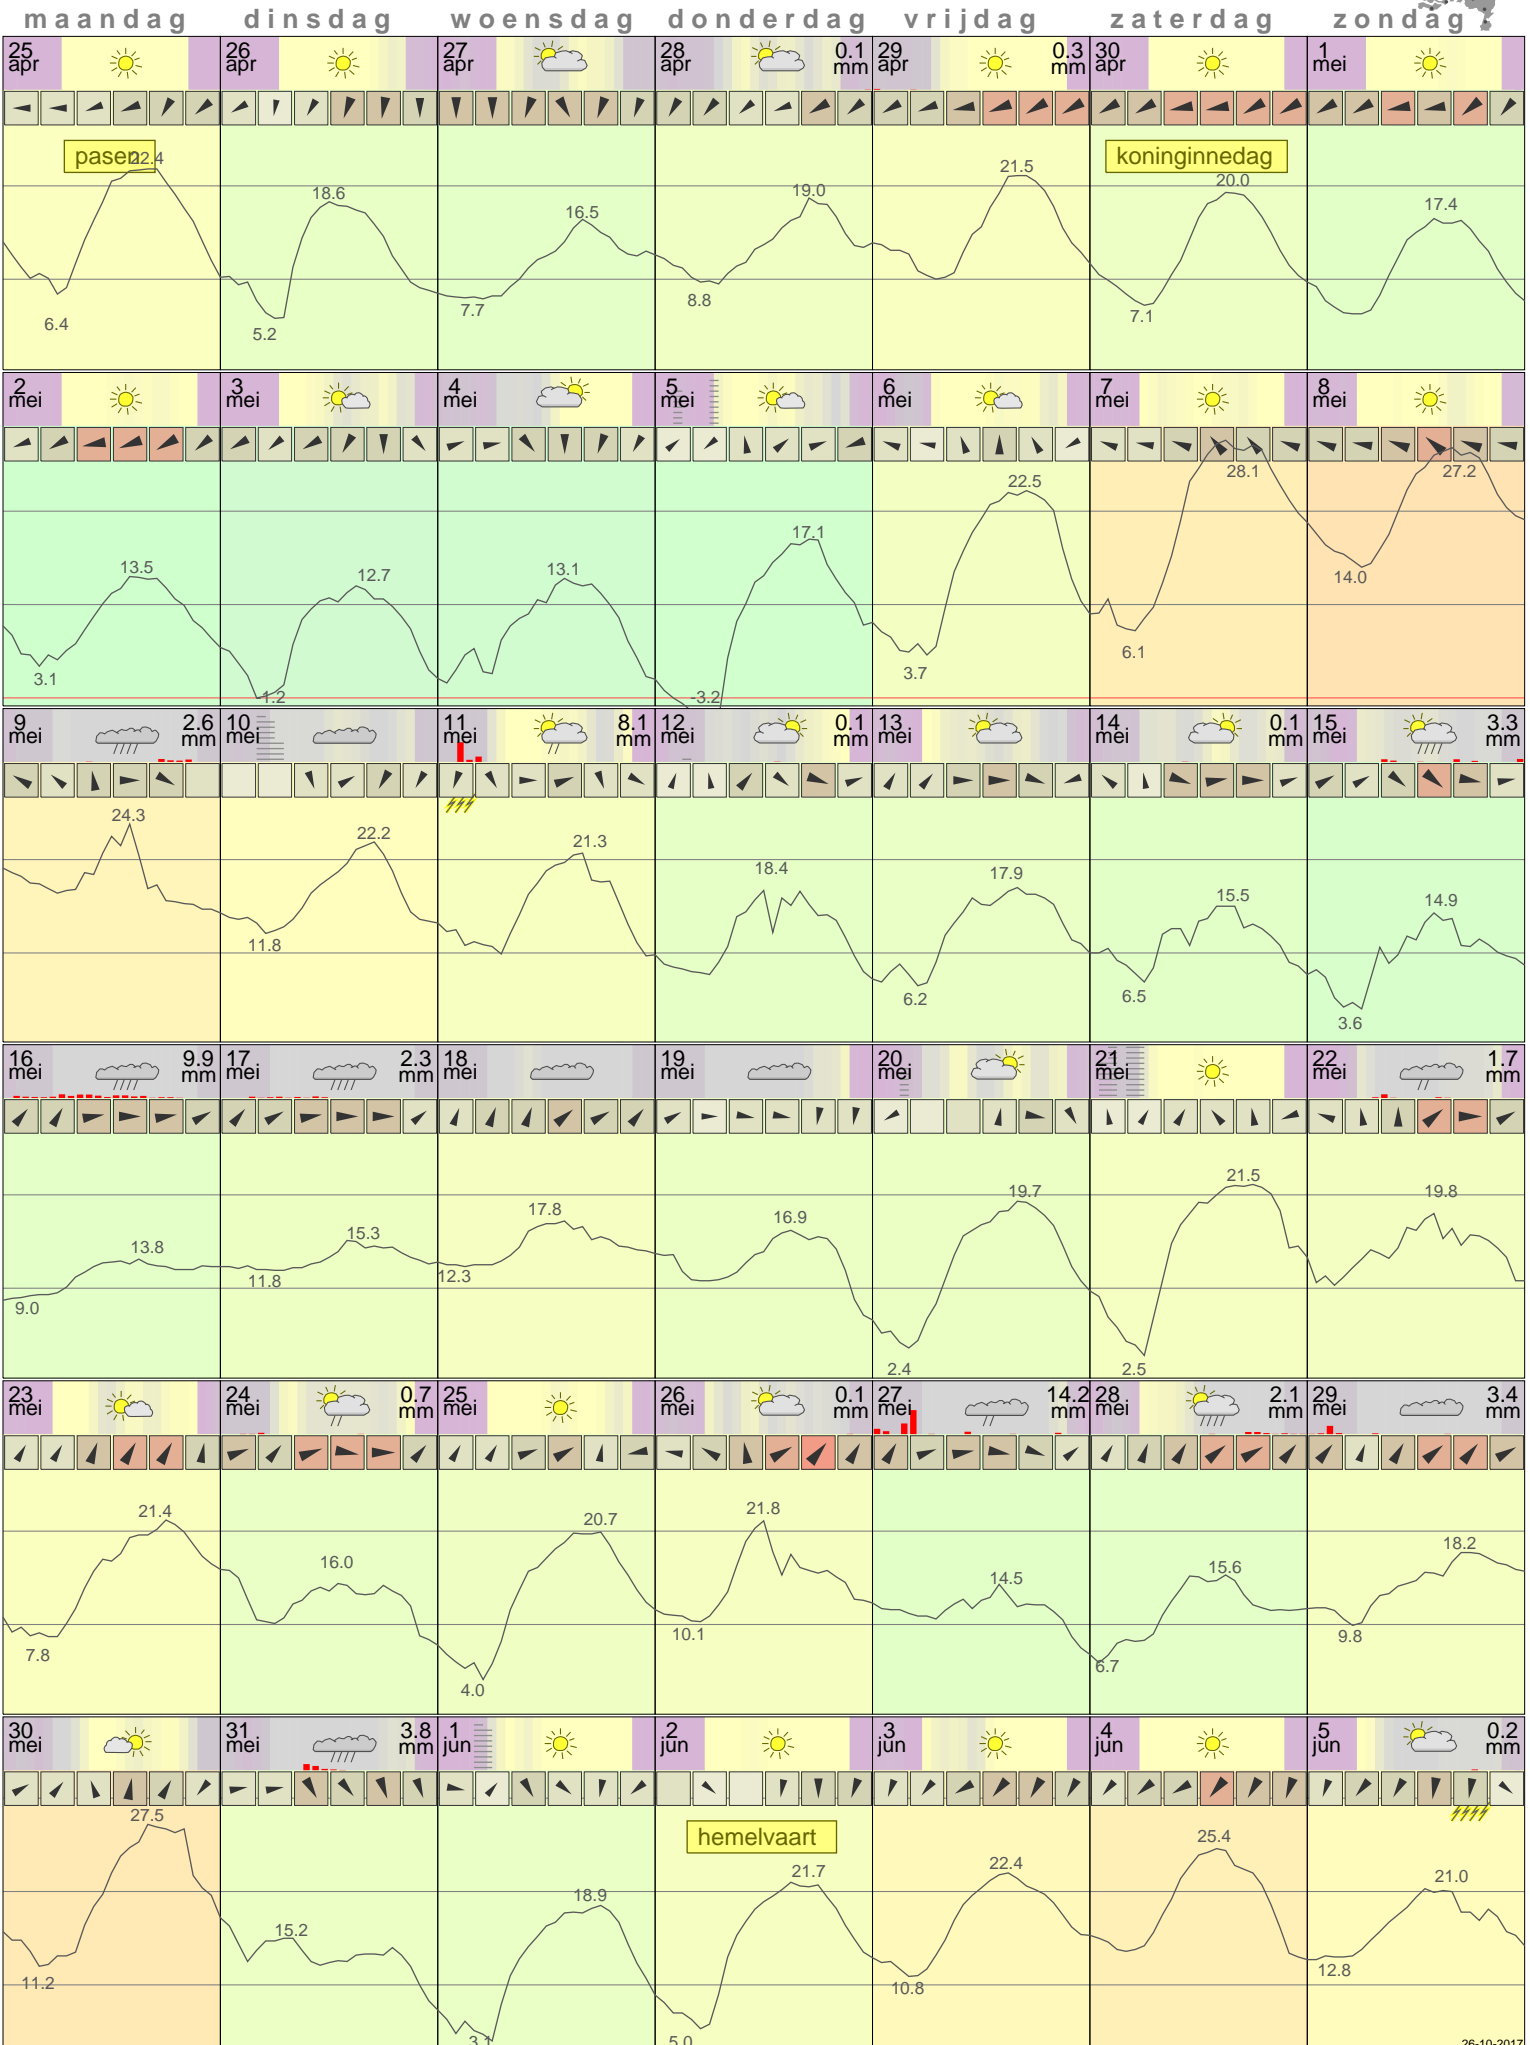

Het weer in Eelde Mei 2011

- < maand > + - < jaar > +
 klik voor langjarig
 temperatuur-
 of neerslag-
 overzicht **KNMI**
 > klik voor <
 maandoverzicht

klik op de kaart
 voor andere
 weerstations

26-10-2017