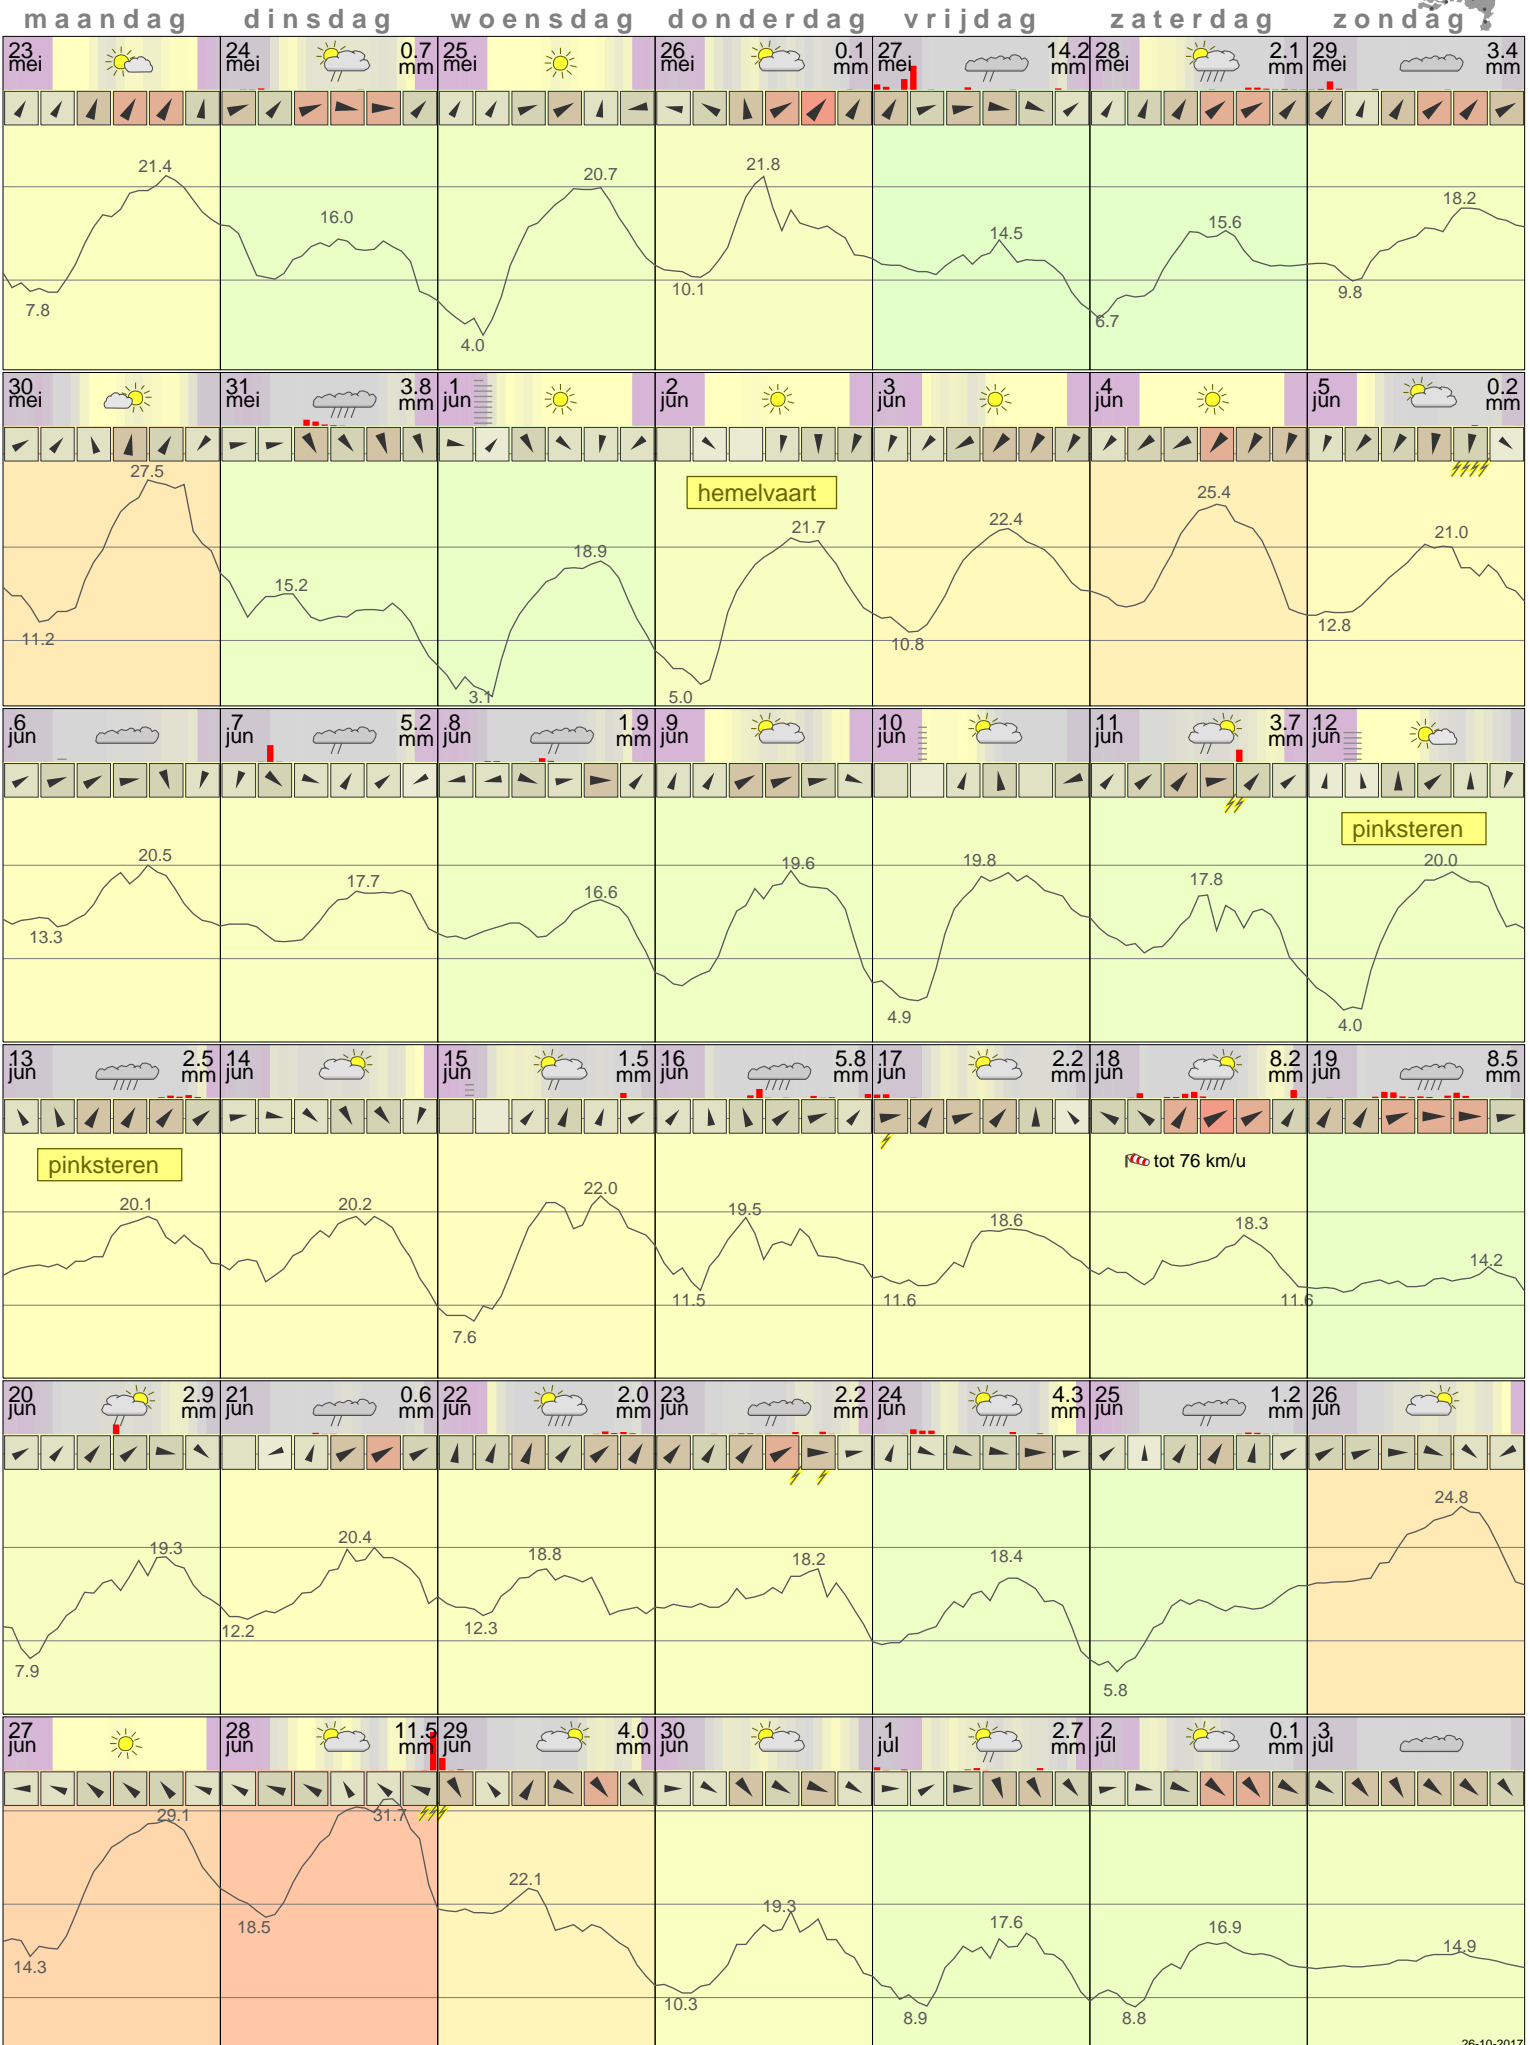

Het weer in Eelde Juni 2011

- < maand > + - < jaar > +
 klik voor langjarig
 temperatuur-
 of neerslag-
 overzicht **KNMI**
 > klik voor <
 maandoverzicht

klik op de kaart
 voor andere
 weerstations

26-10-2017