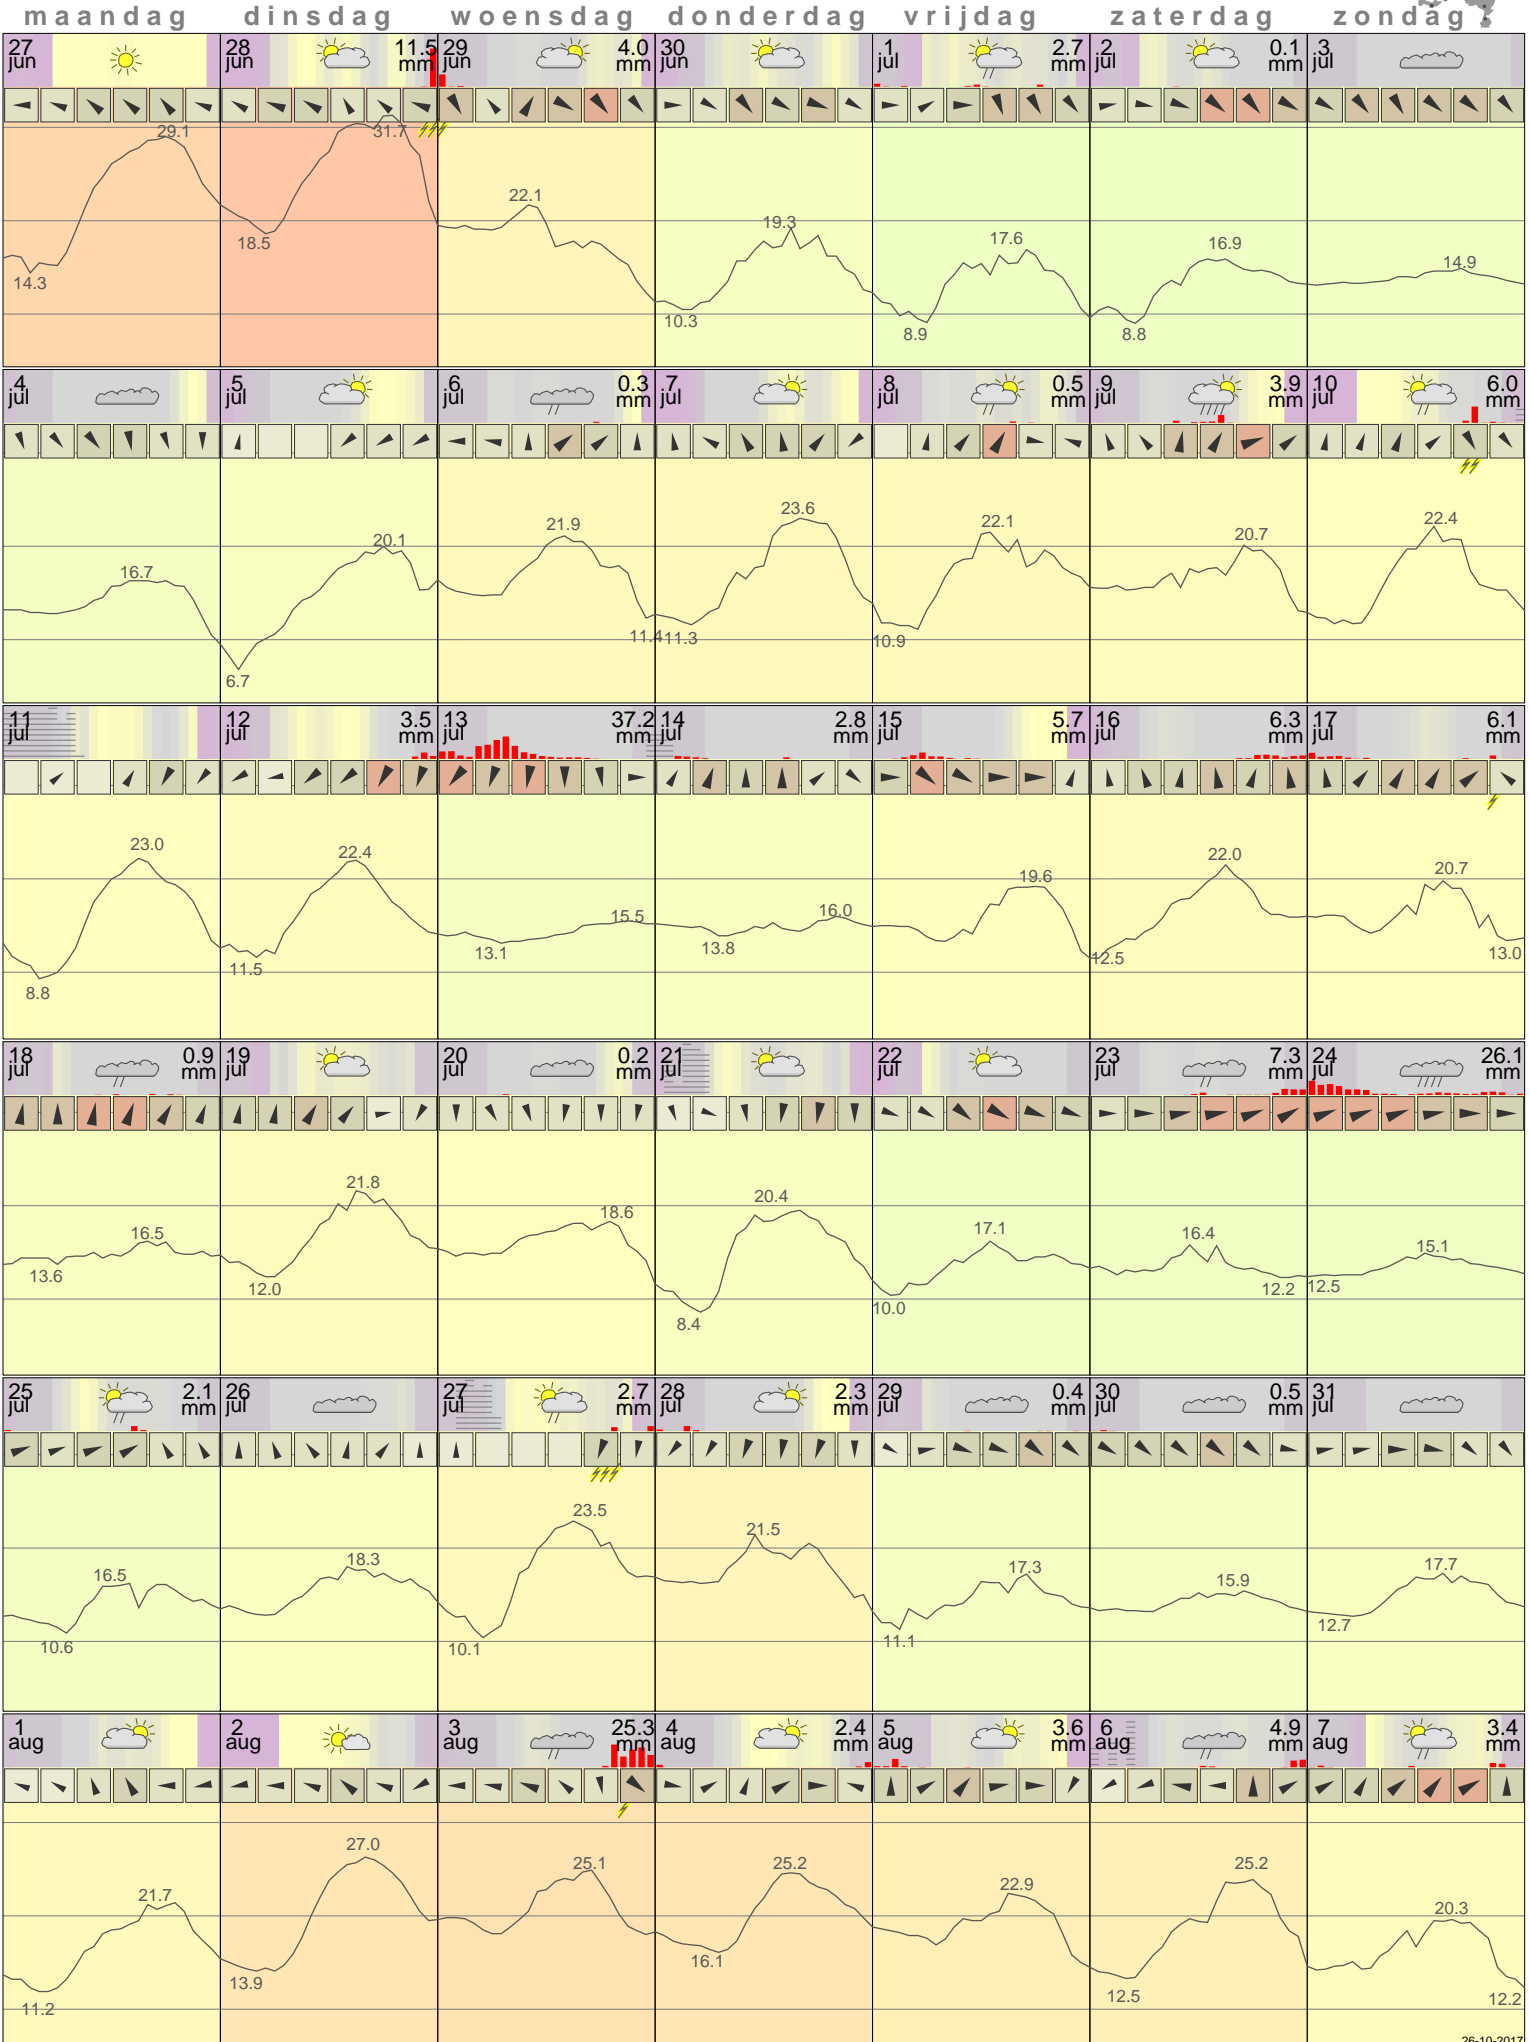

# Het weer in Eelde Juli 2011

- < maand > +      - < jaar > +  
 klik voor langjarig  
 temperatuur-  
 of neerslag-  
 overzicht **KNMI**  
 > klik voor <  
 maandoverzicht

klik op de kaart  
 voor andere  
 weerstations