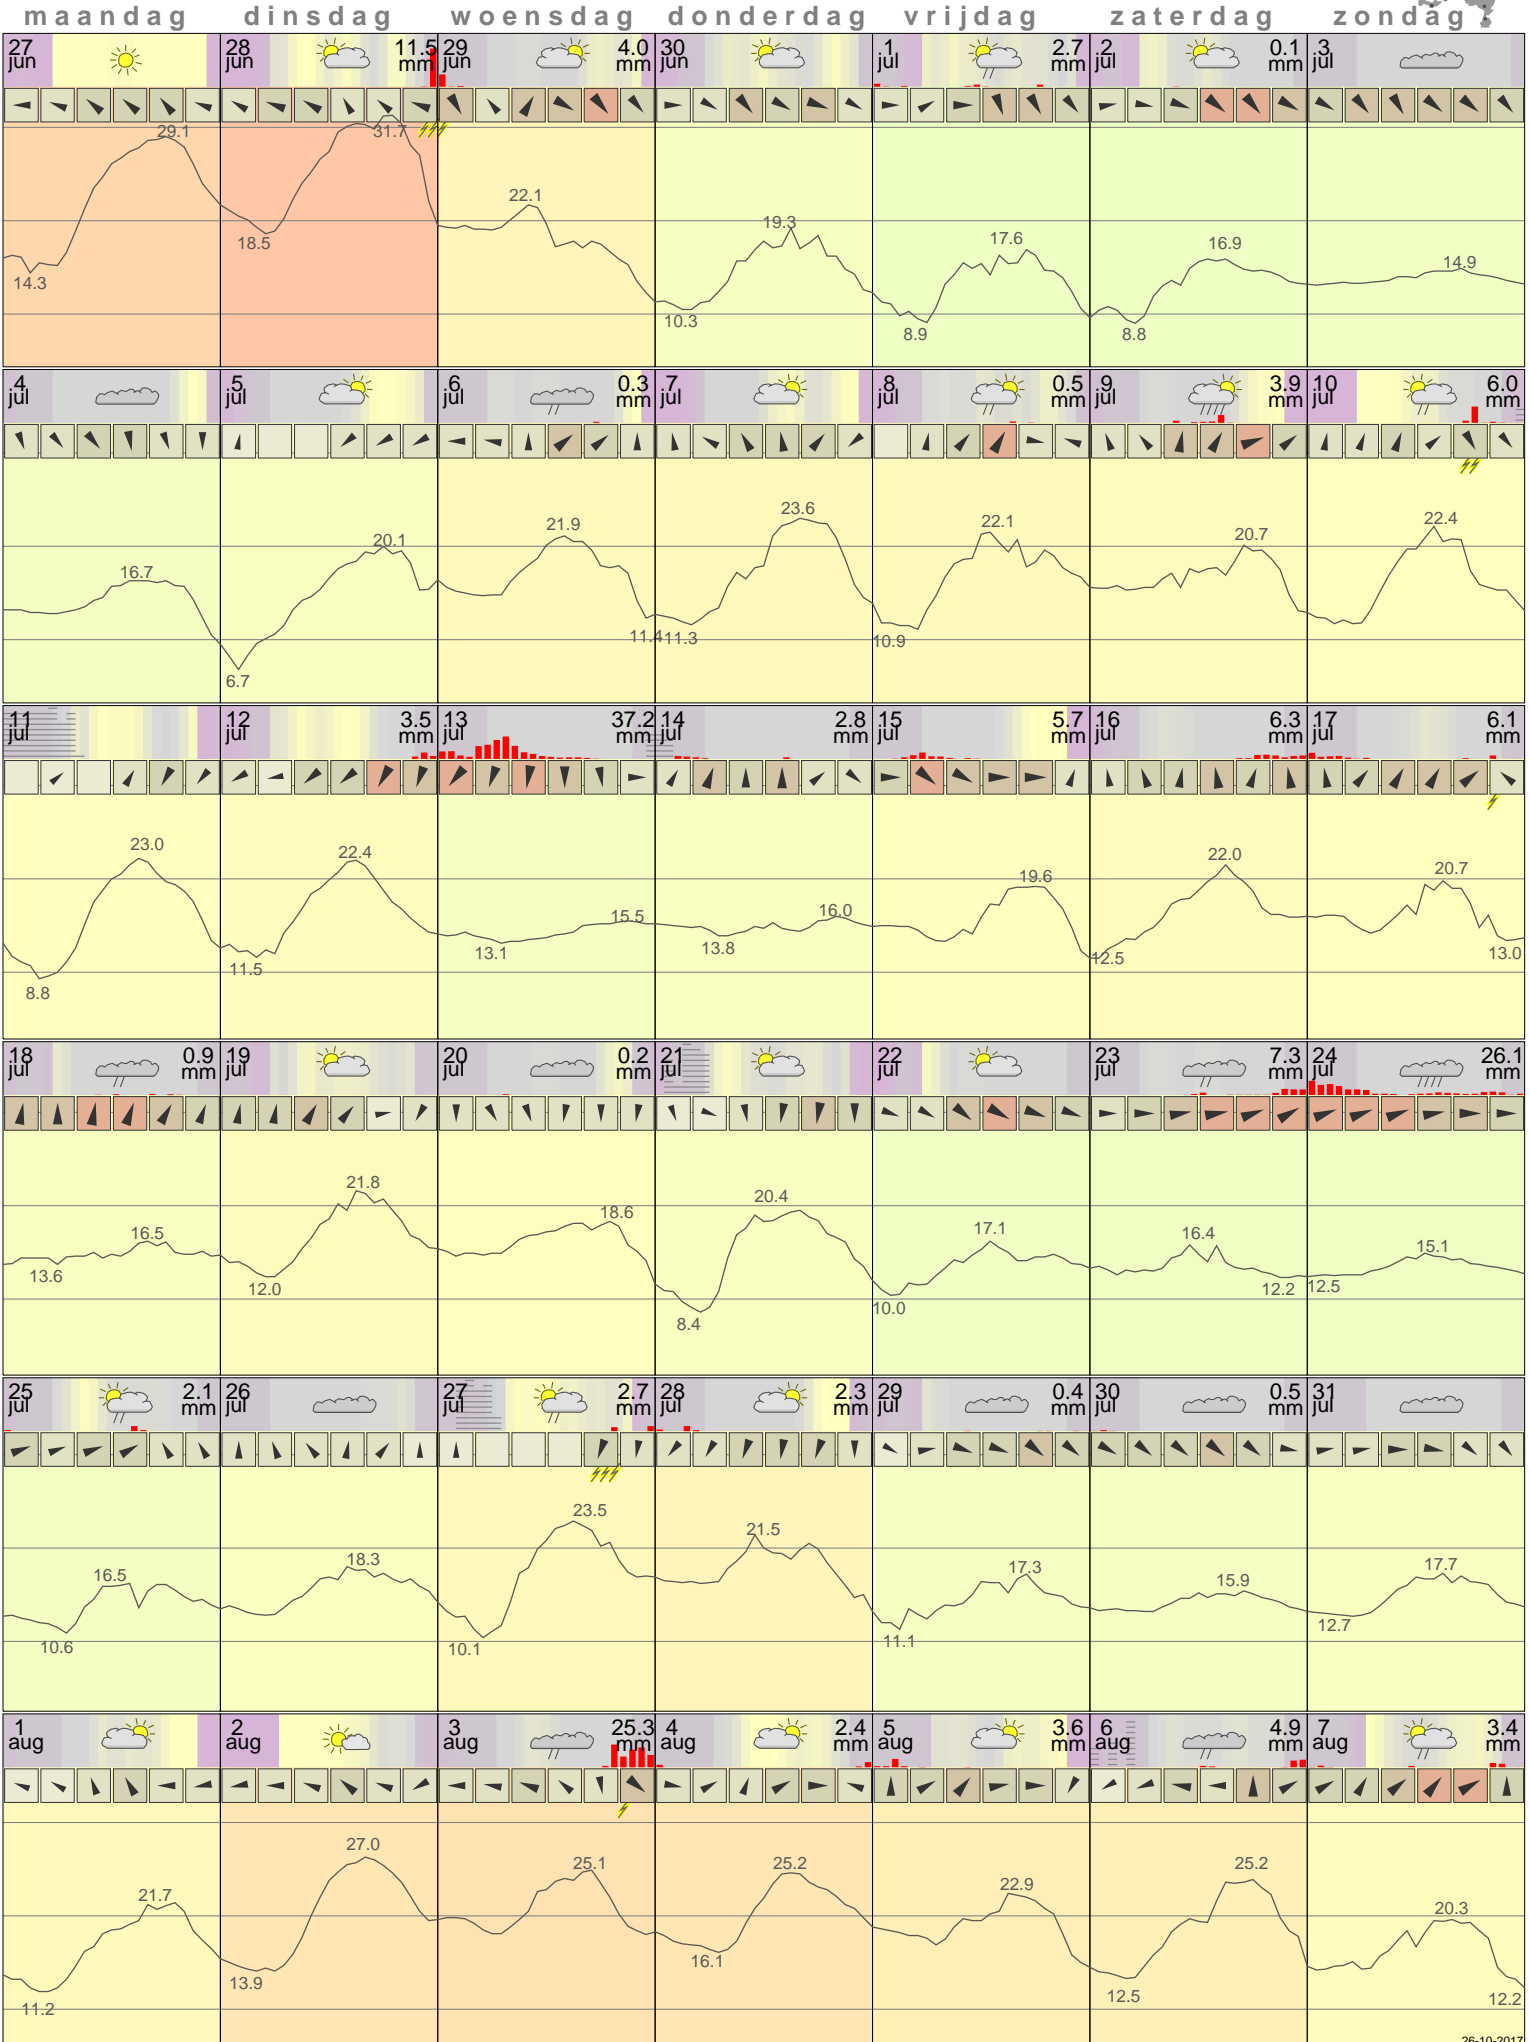

Het weer in Eelde Juli 2011

- < maand > + - < jaar > +
 klik voor langjarig
 temperatuur-
 of neerslag-
 overzicht **KNMI**
 > klik voor <
 maandoverzicht

klik op de kaart
 voor andere
 weerstations

26-10-2017