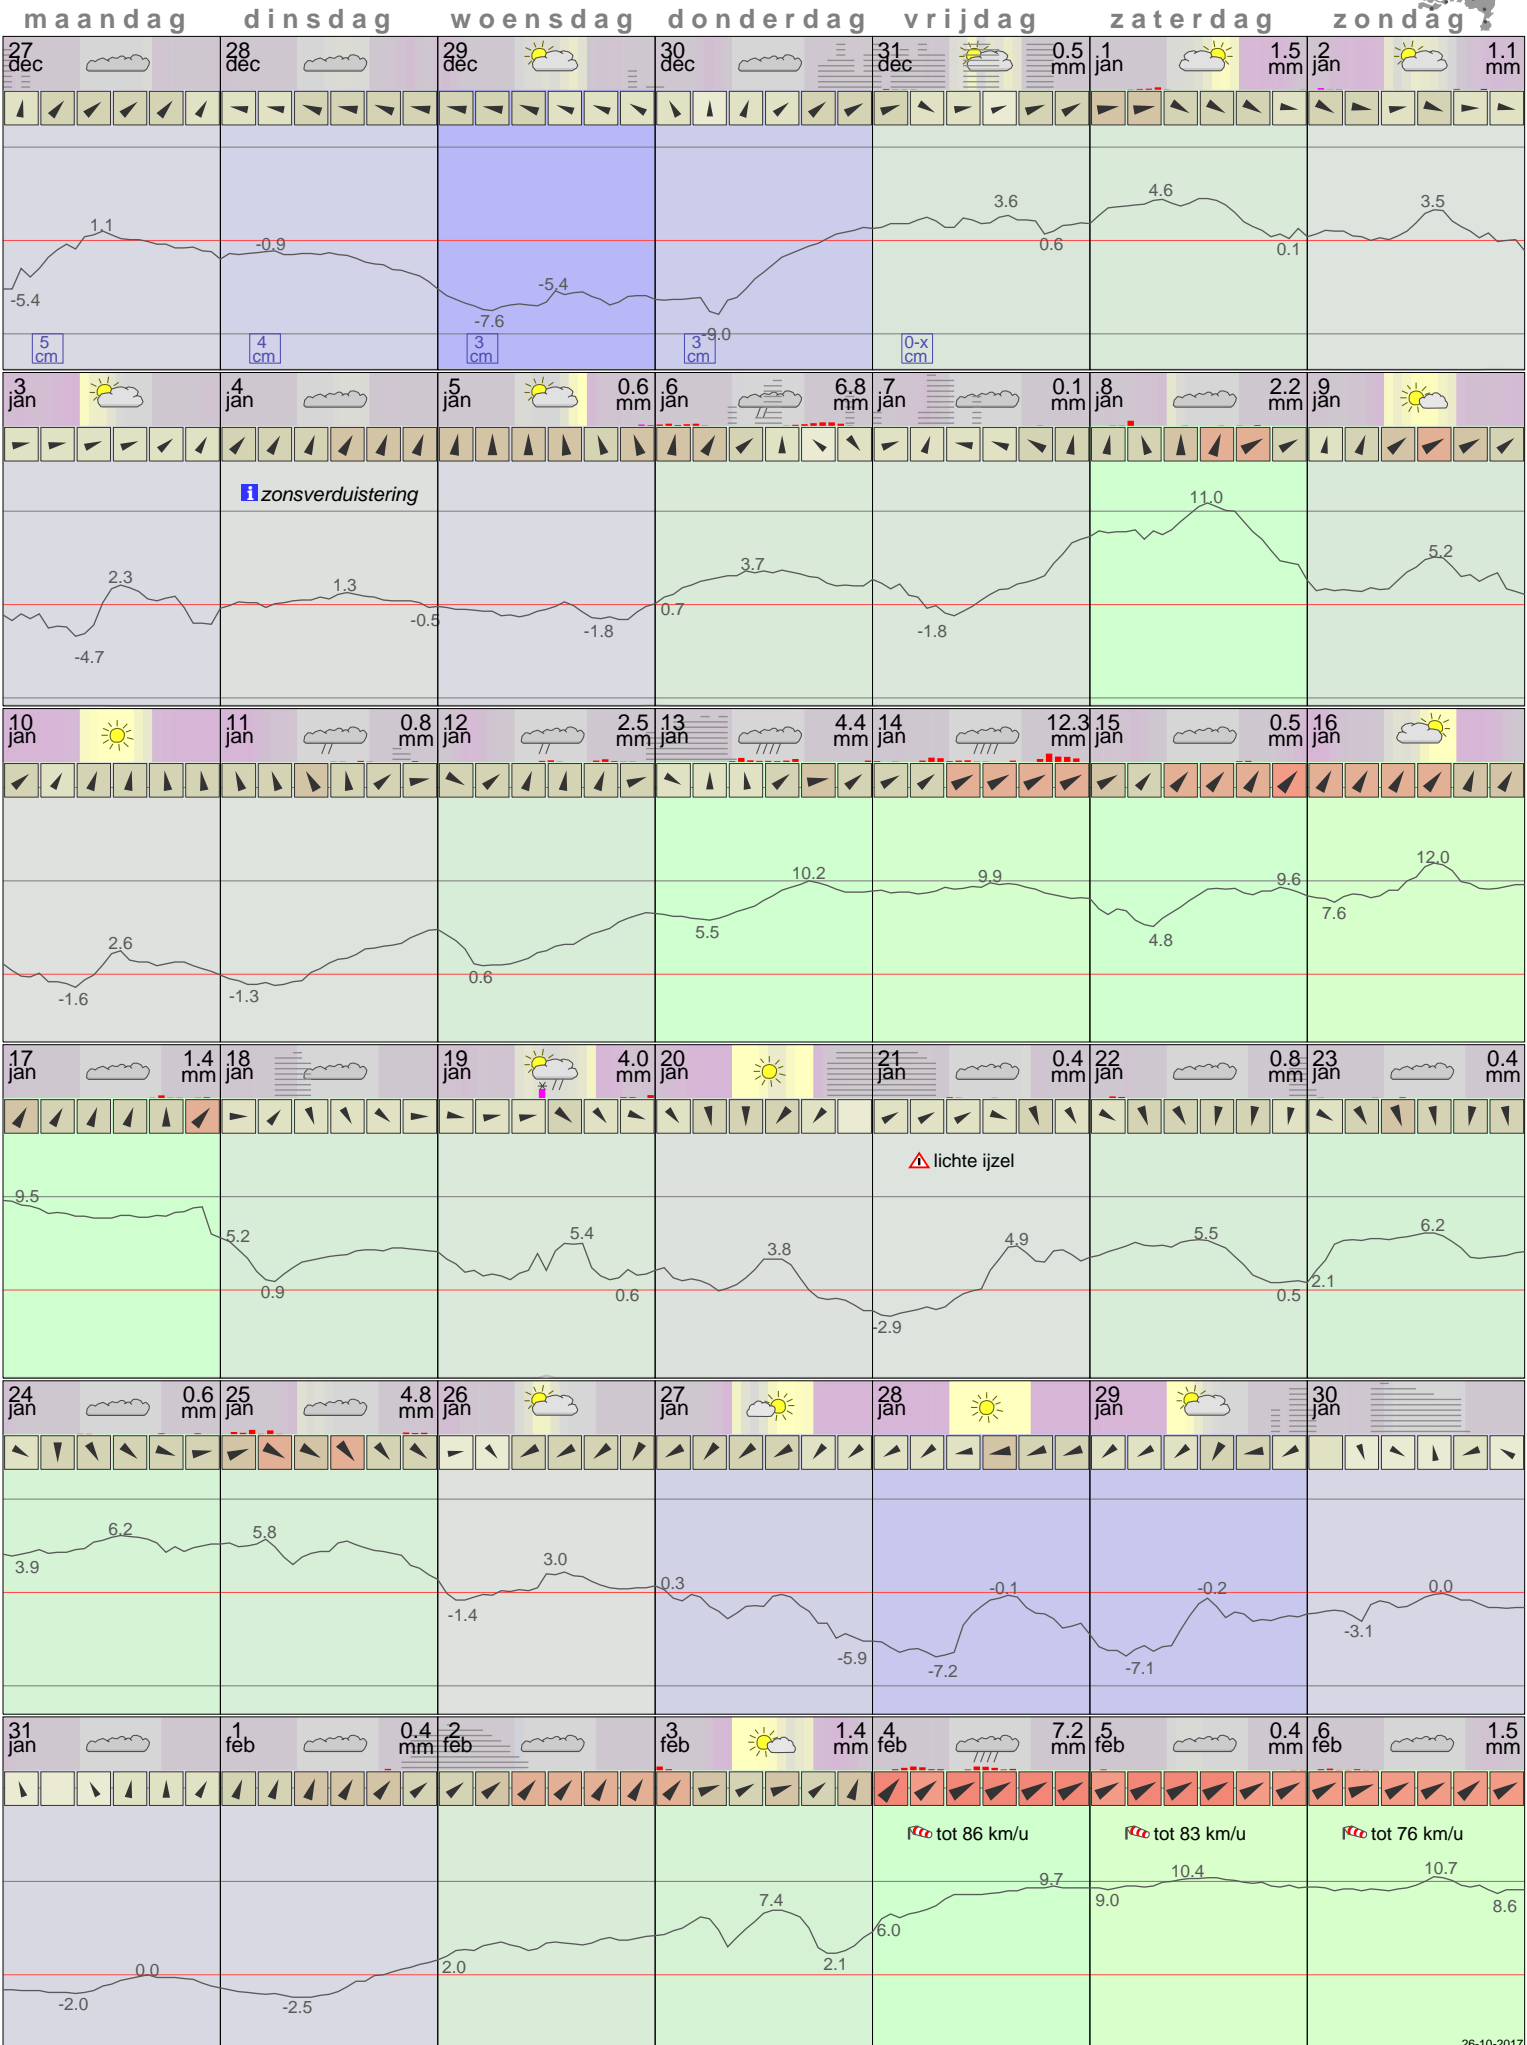

Het weer in Eelde Januari 2011

- < maand > + - < jaar > +
 klik voor langjarig
**temperatuur-
 of neerslag-
 overzicht** > klik voor <
 maandoverzicht
KNMI

klik op de kaart
 voor andere
 weerstations

26-10-2017