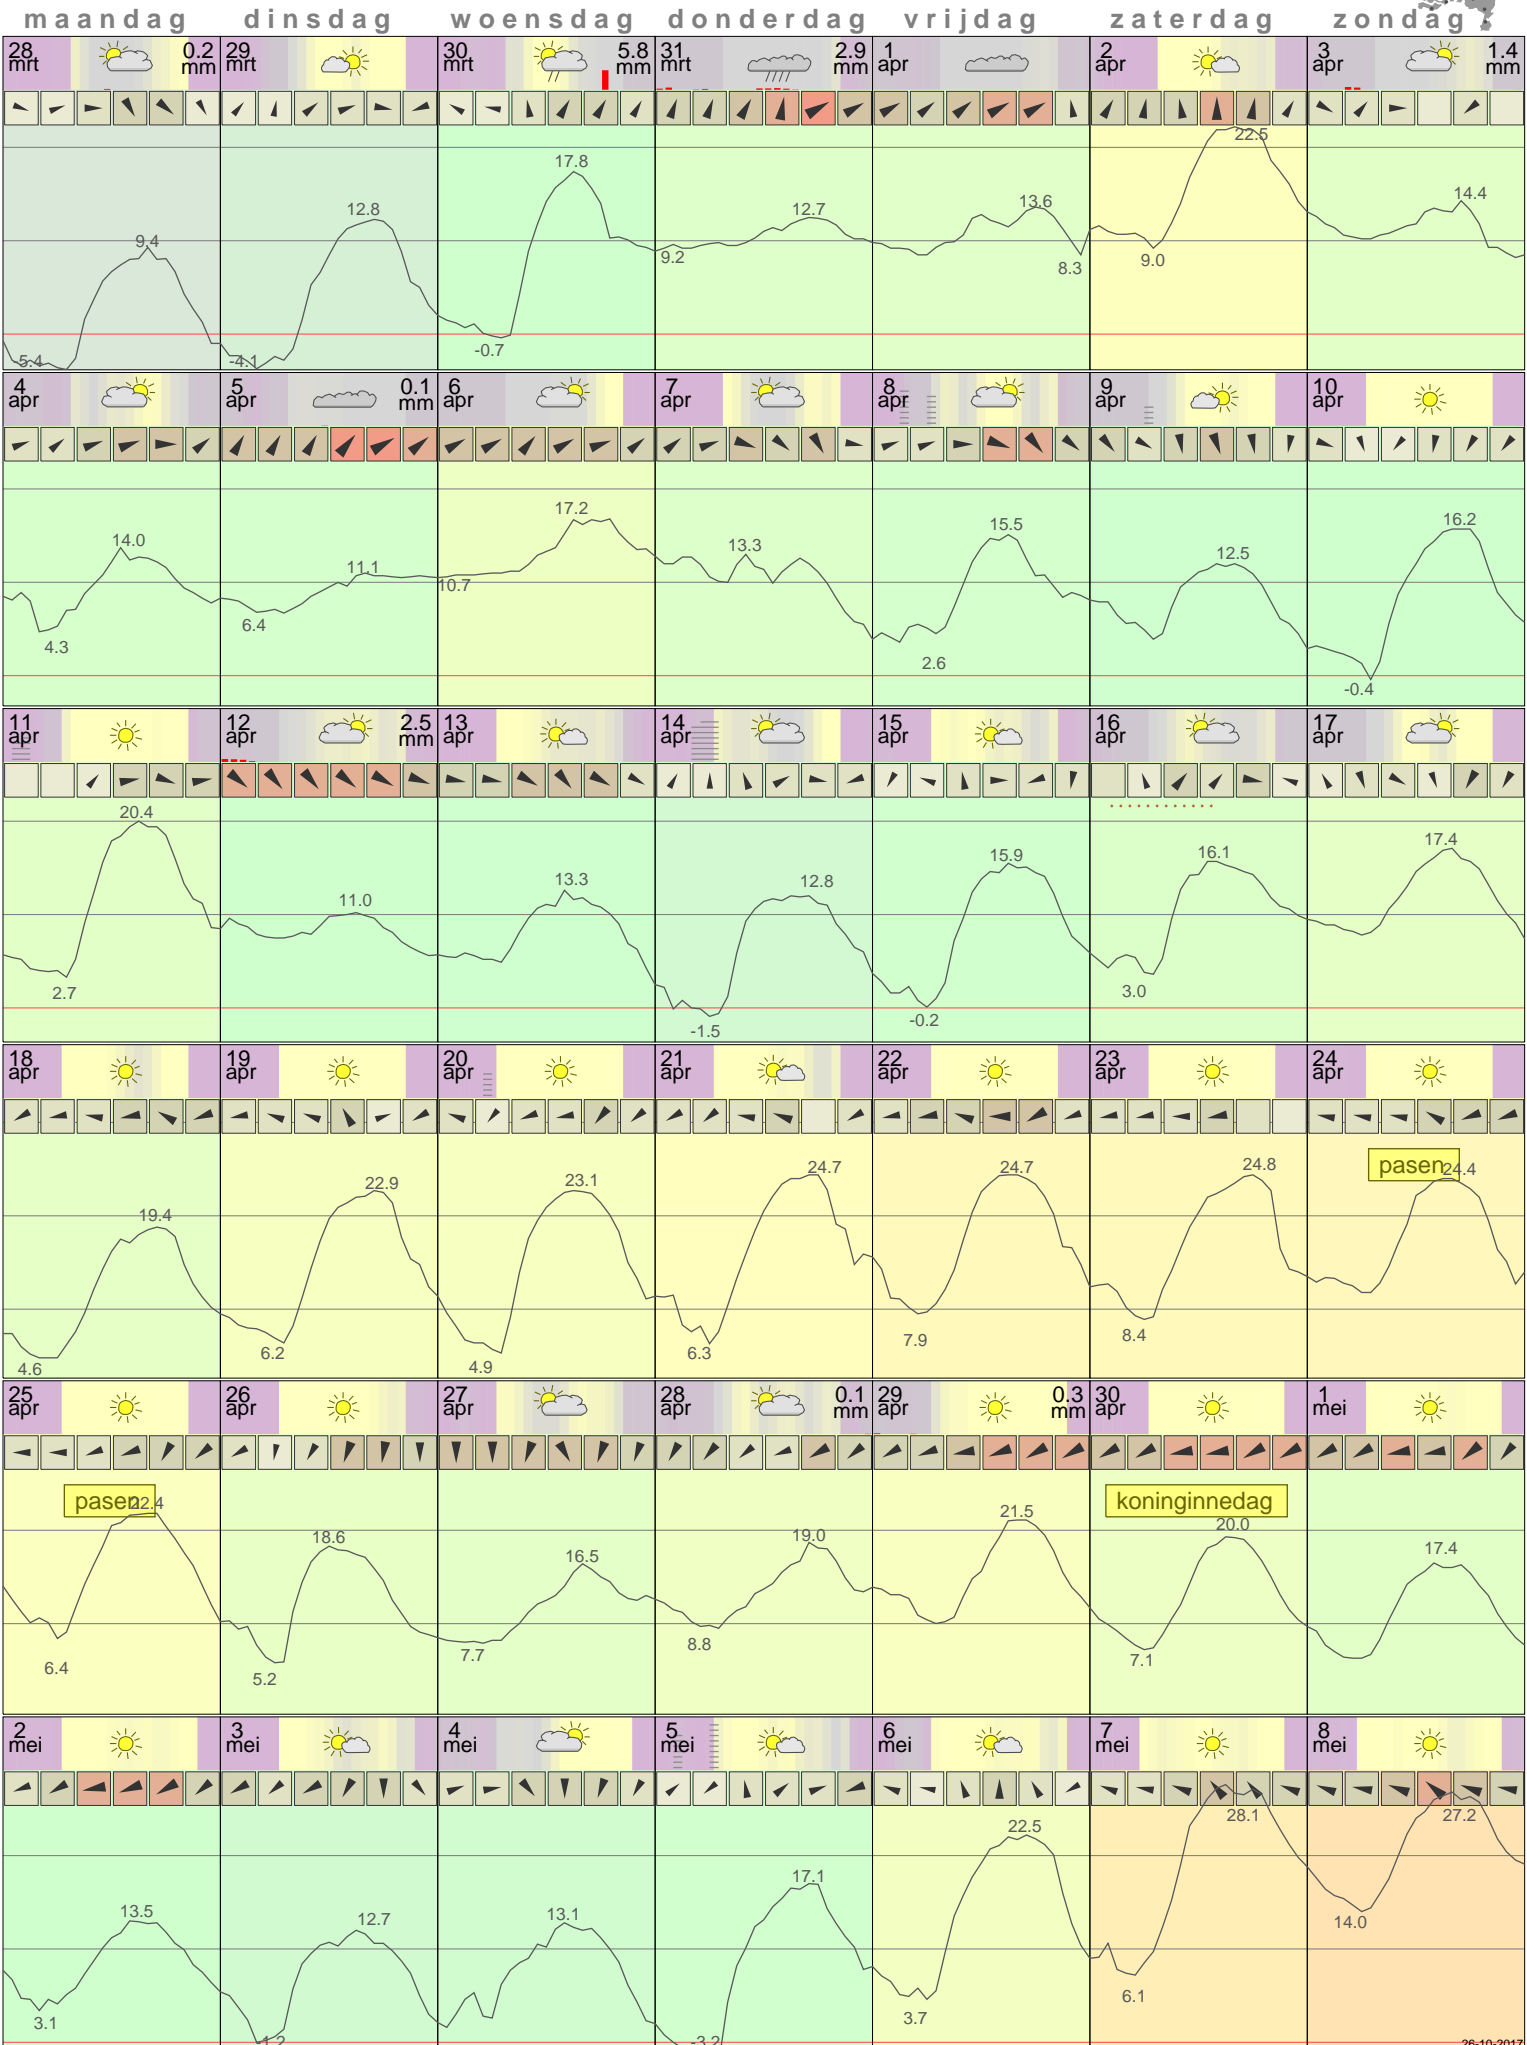

Het weer in Eelde April 2011

- < maand > + - < jaar > +
 klik voor langjarig
 temperatuur-
 of neerslag-
 overzicht **KNMI**
 > klik voor <
 maandoverzicht

klik op de kaart
 voor andere
 weerstations

26-10-2017