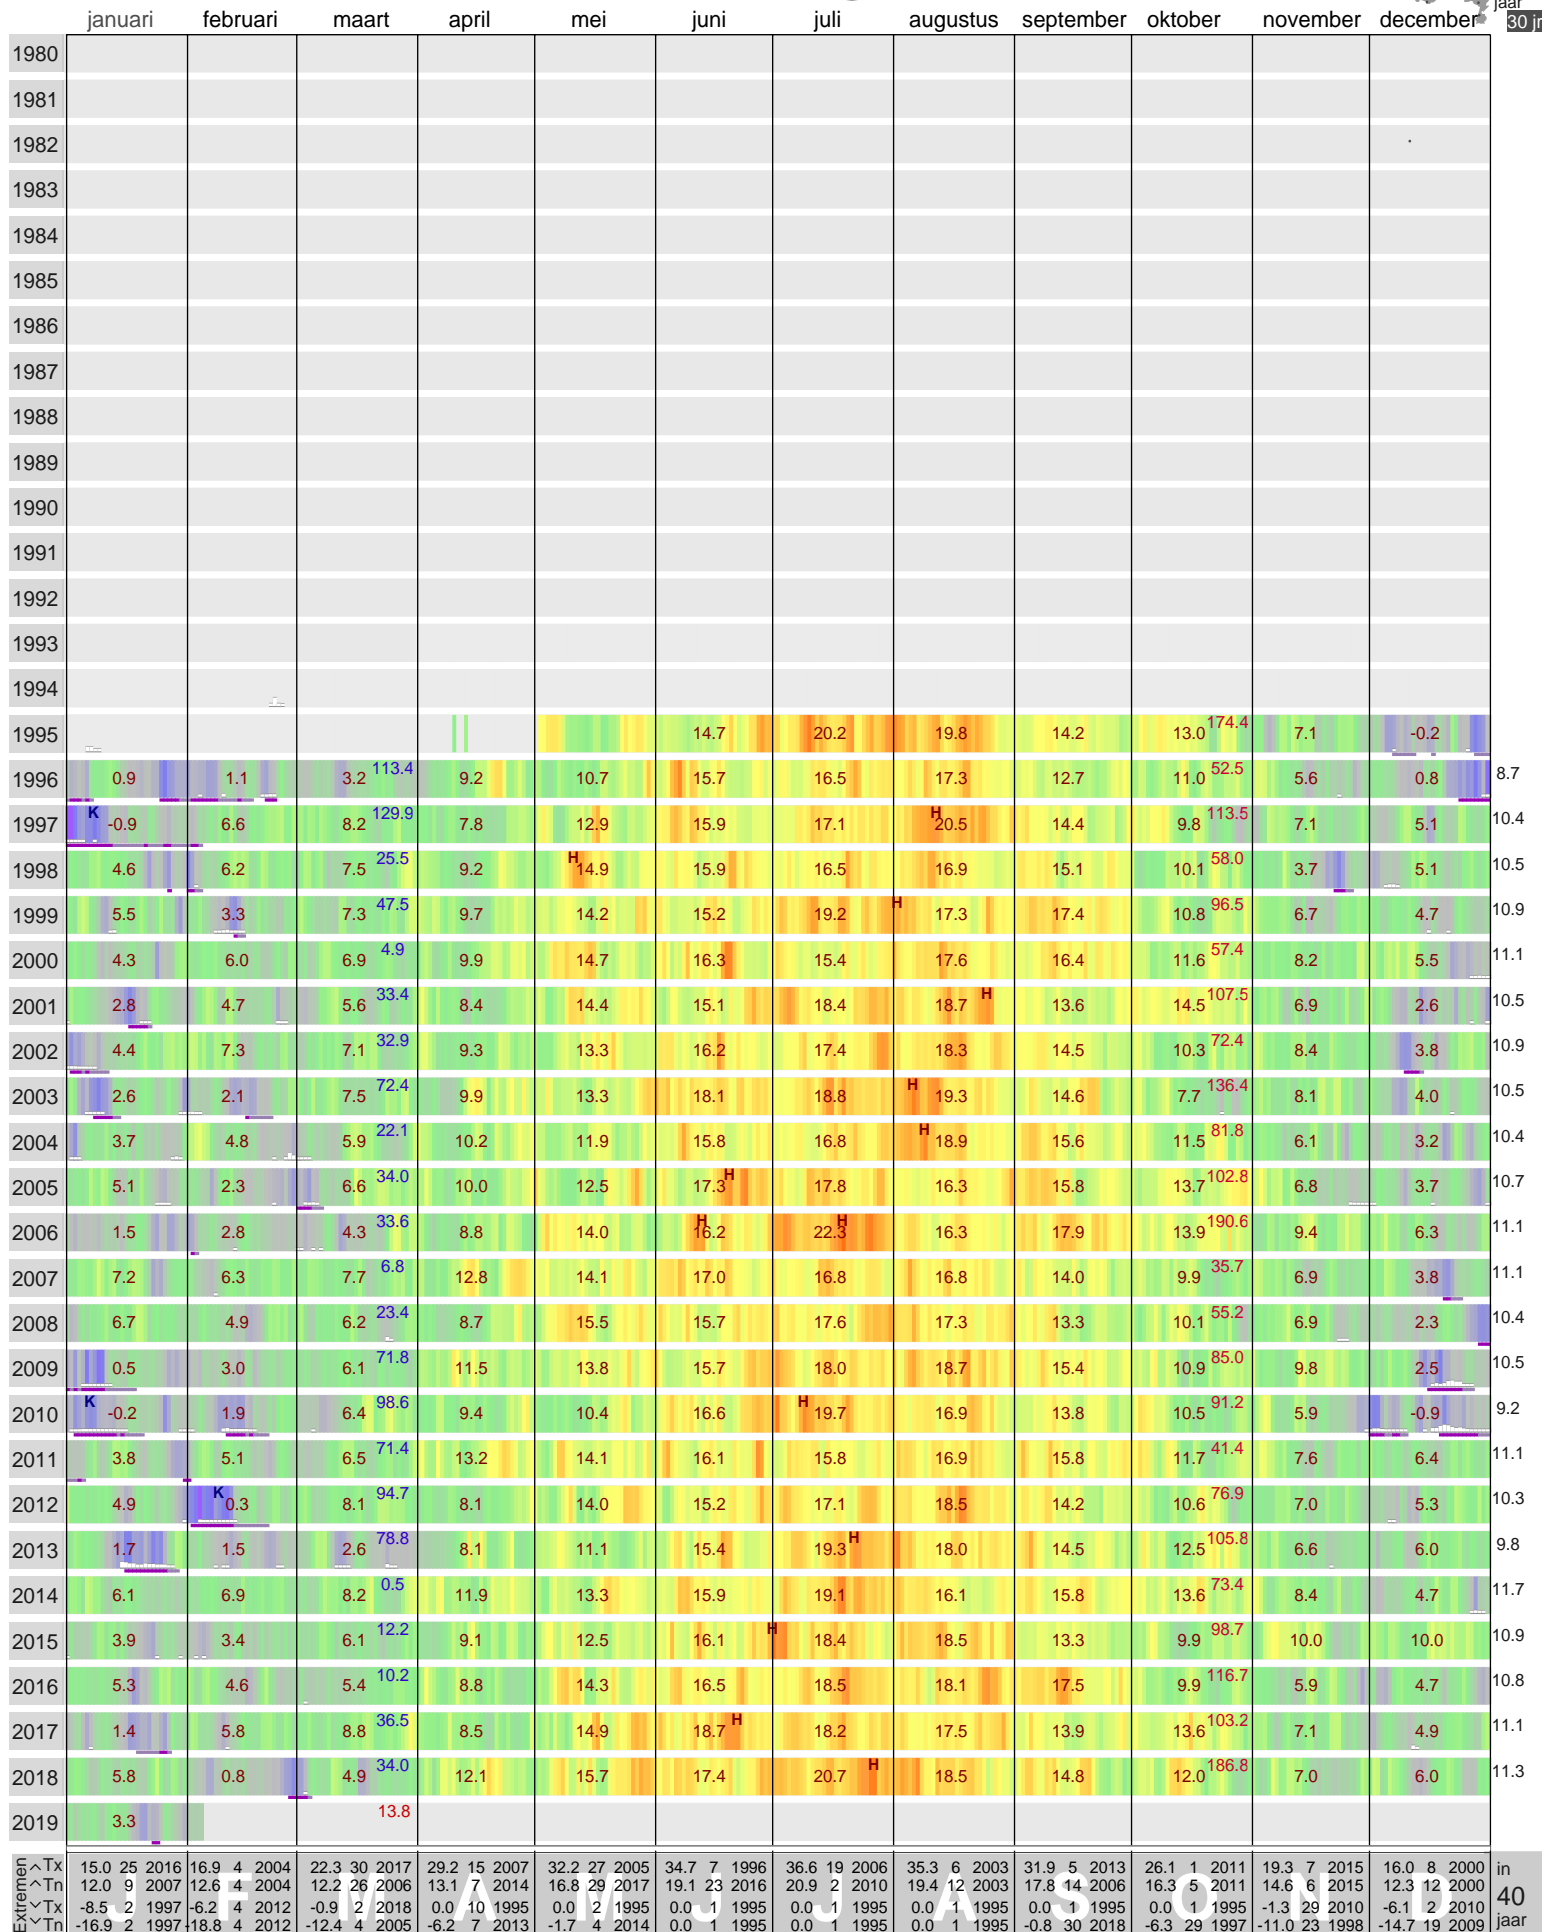

# Temperatuur Woensdrecht

- < periode > +

- < thema > +

klik op een maand voor details

met links naar gedetailleerde informatie op basis van urengegevens vanaf 2007.

klik op de kaart

jaar 30 jr

Extremen Tx 15.0 25 2016, Tn 12.0 9 2007, Tx -8.5 2 1997, Tn -16.9 2 1997  
Koudegetal volgens Hellmann ↑  
 maandgemiddelden en -normalen jaargemiddelden en -normalen  
Warmegetal ↑  
 lokale hittegolf, koudegolf  
 cm 50-25-0  
 sneeuwdek 9 u 's ochtends schaatsijs/dooi-ijs aanwezig