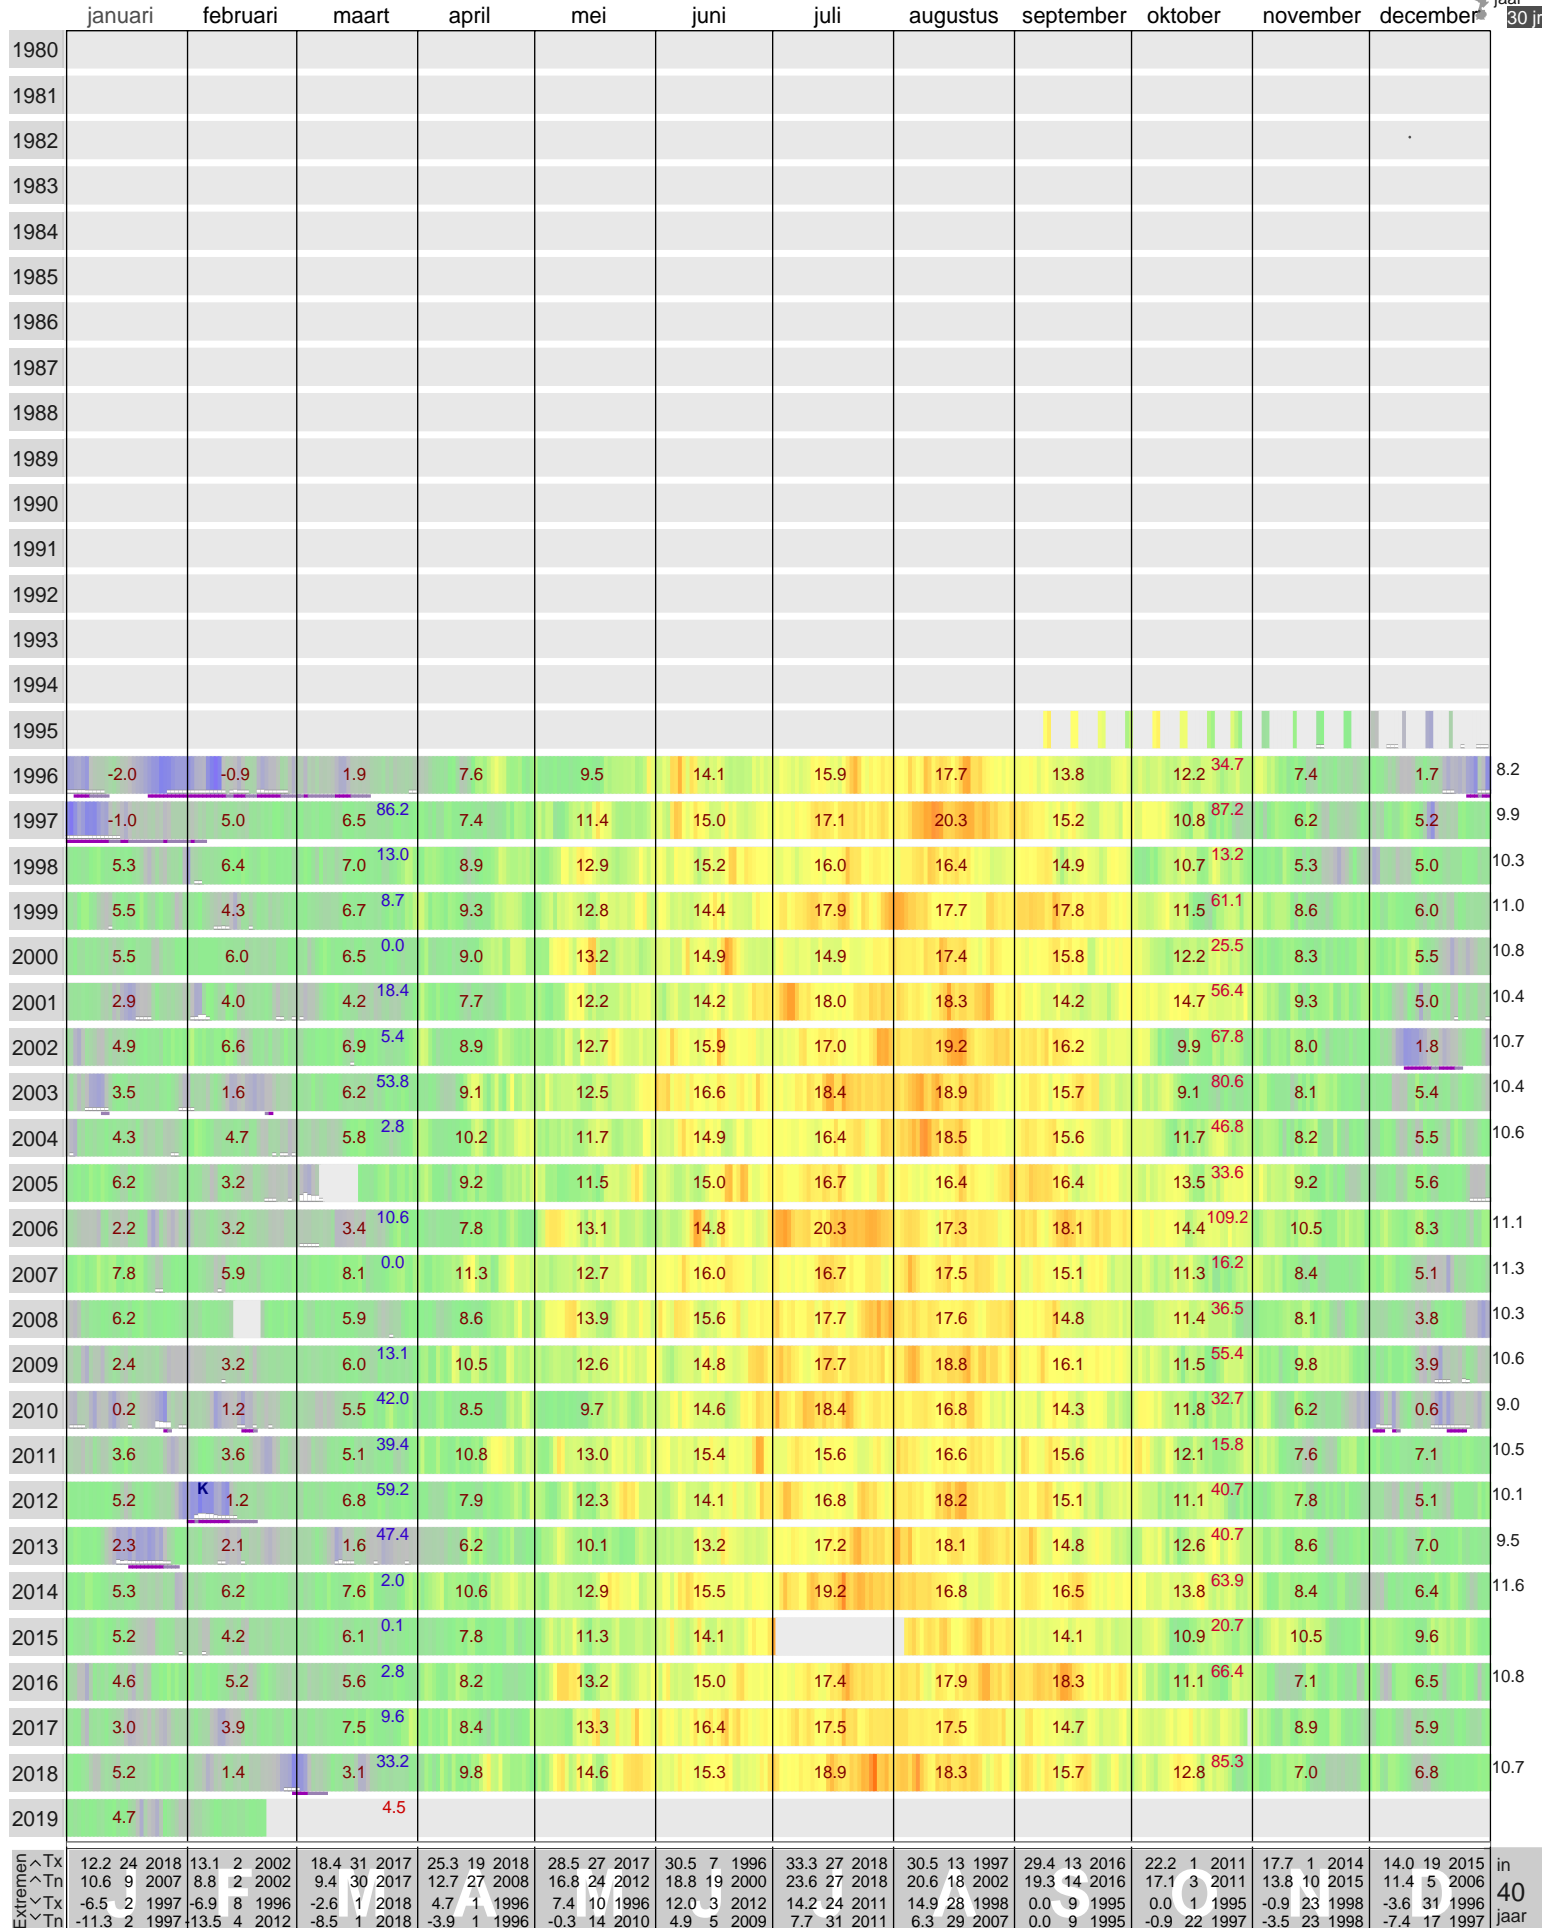

Temperatuur Vlieland

[-< periode >+](#)
[-< thema >+](#)

klik op een maand voor details

met links naar gedetailleerde informatie op basis van urengegevens vanaf 2007.

klik op de kaart

Koudegetal volgens Hellmann —↑

Warmtegetal —↑

maandgemiddelden en -normalen
jaargemiddelden en -normalen

lokale
H hittegolf
K koudegolf

cm
50-
25-
0-
sneeuwdek 9 u 's ochtends
schaatsijs/dooi-ijis aanwezig