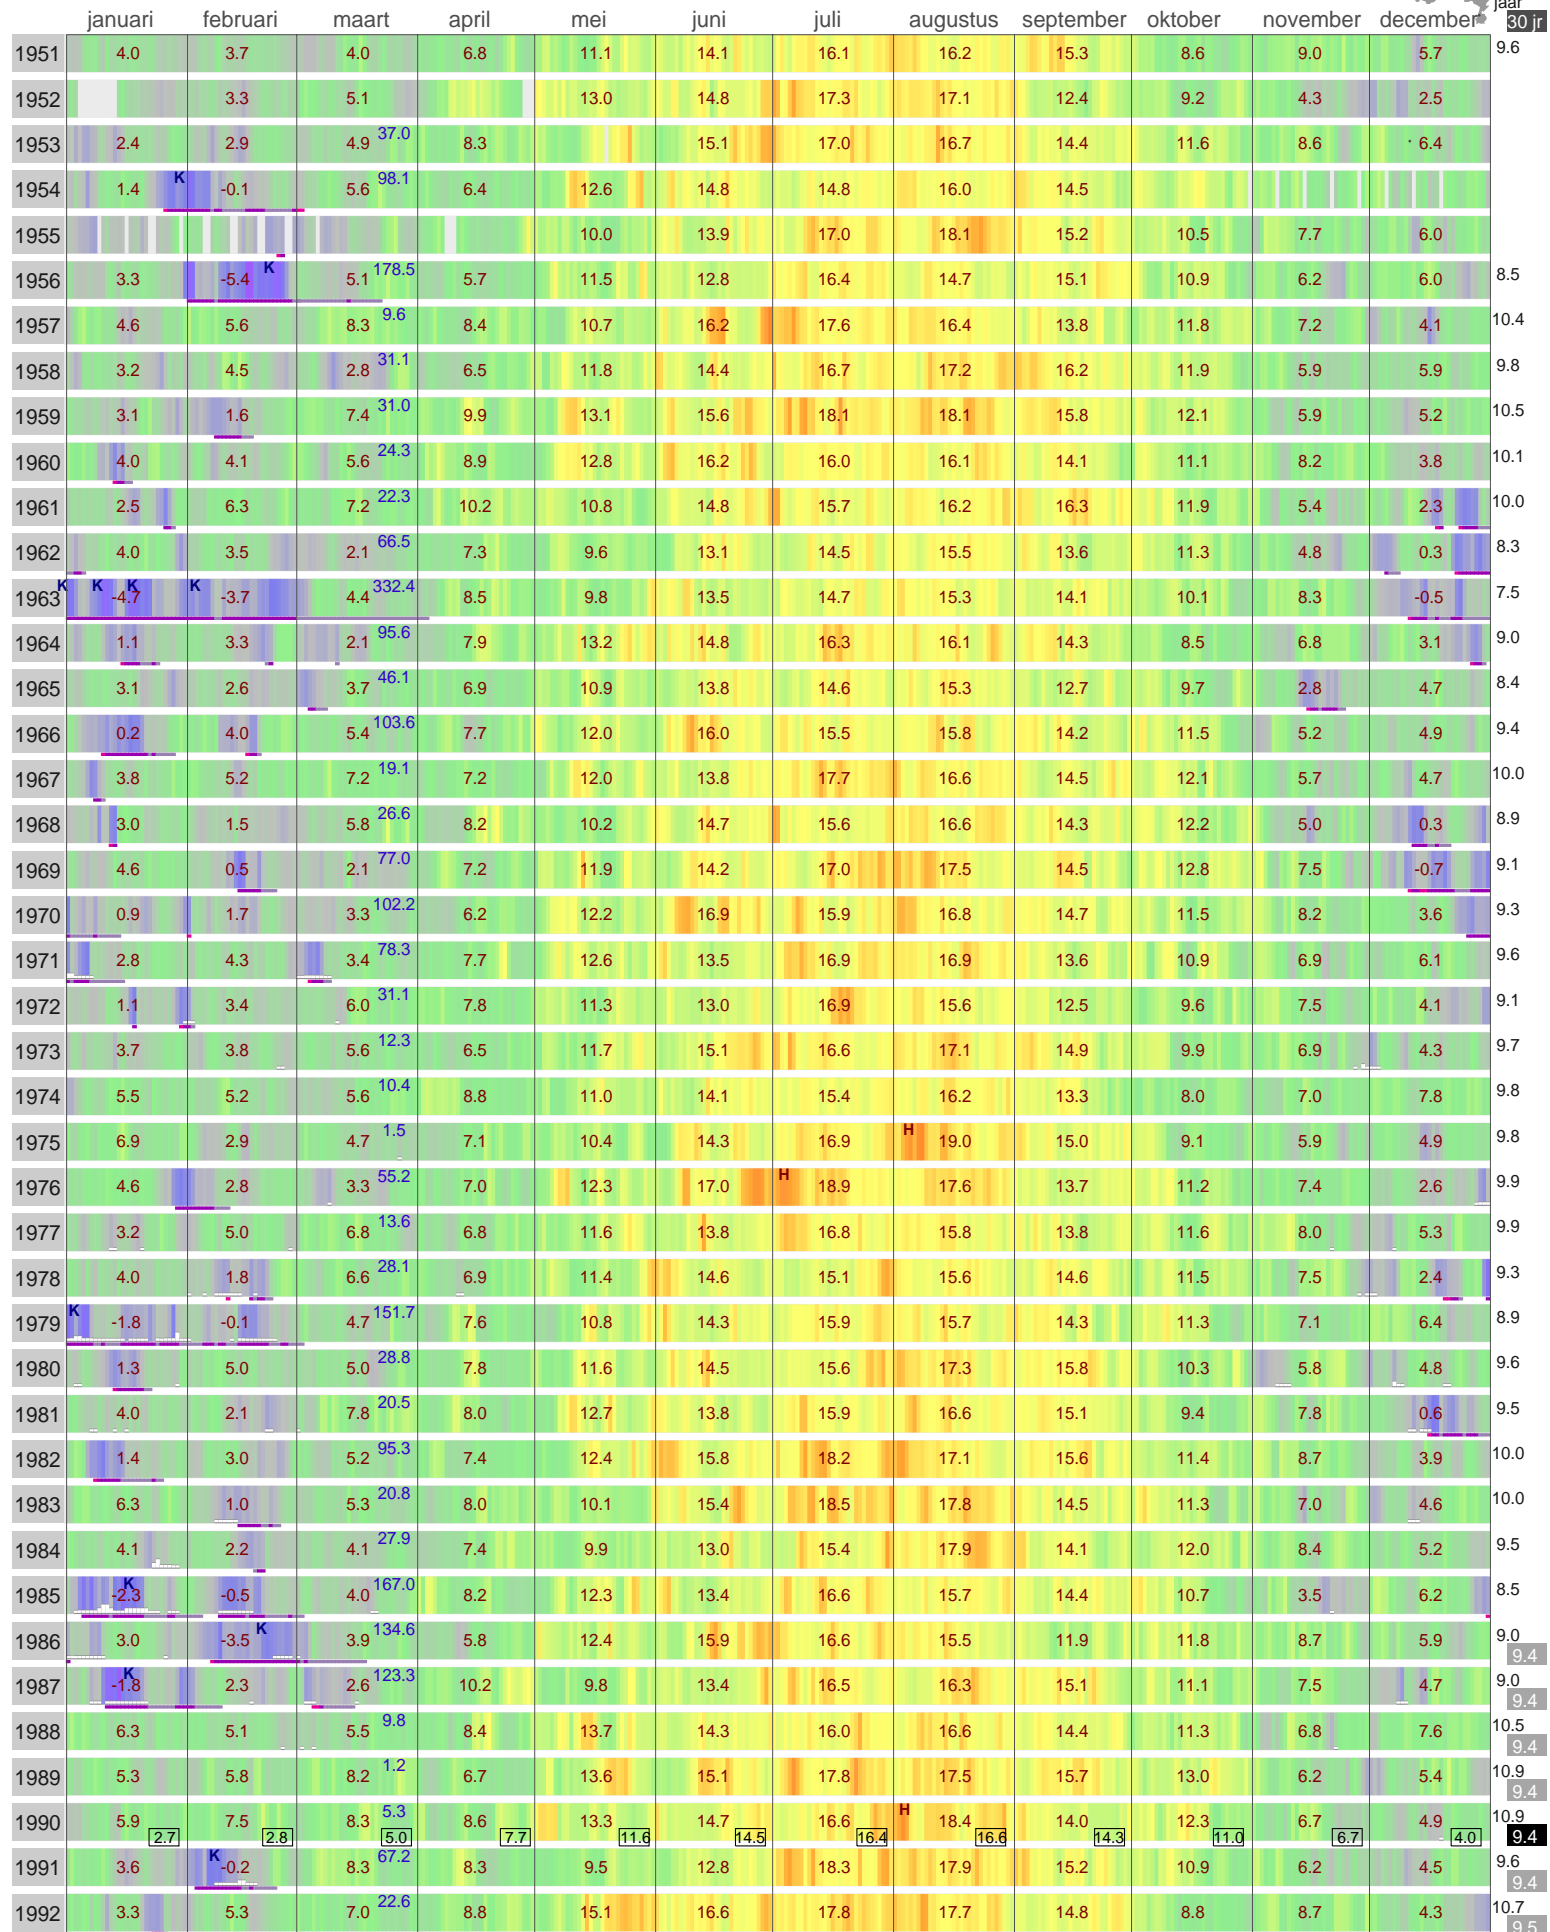

Etmaaltemperatuur Valkenburg ZH

Met links naar gedetailleerde weergegevens vanaf 1972. Klik op de betreffende maand.

Klik op de kaart voor andere weerstations

jaar 30 jr

Koudegetal volgens Hellmann

maandgemiddelden en -normalen
jaargemiddelden en -normalen

lokale
H hittegolf
K koudegefl

cm
50-
25-
0-
sneeuwdek 9 u 's ochtends
schaatsijs/dooi-ij aanwezig