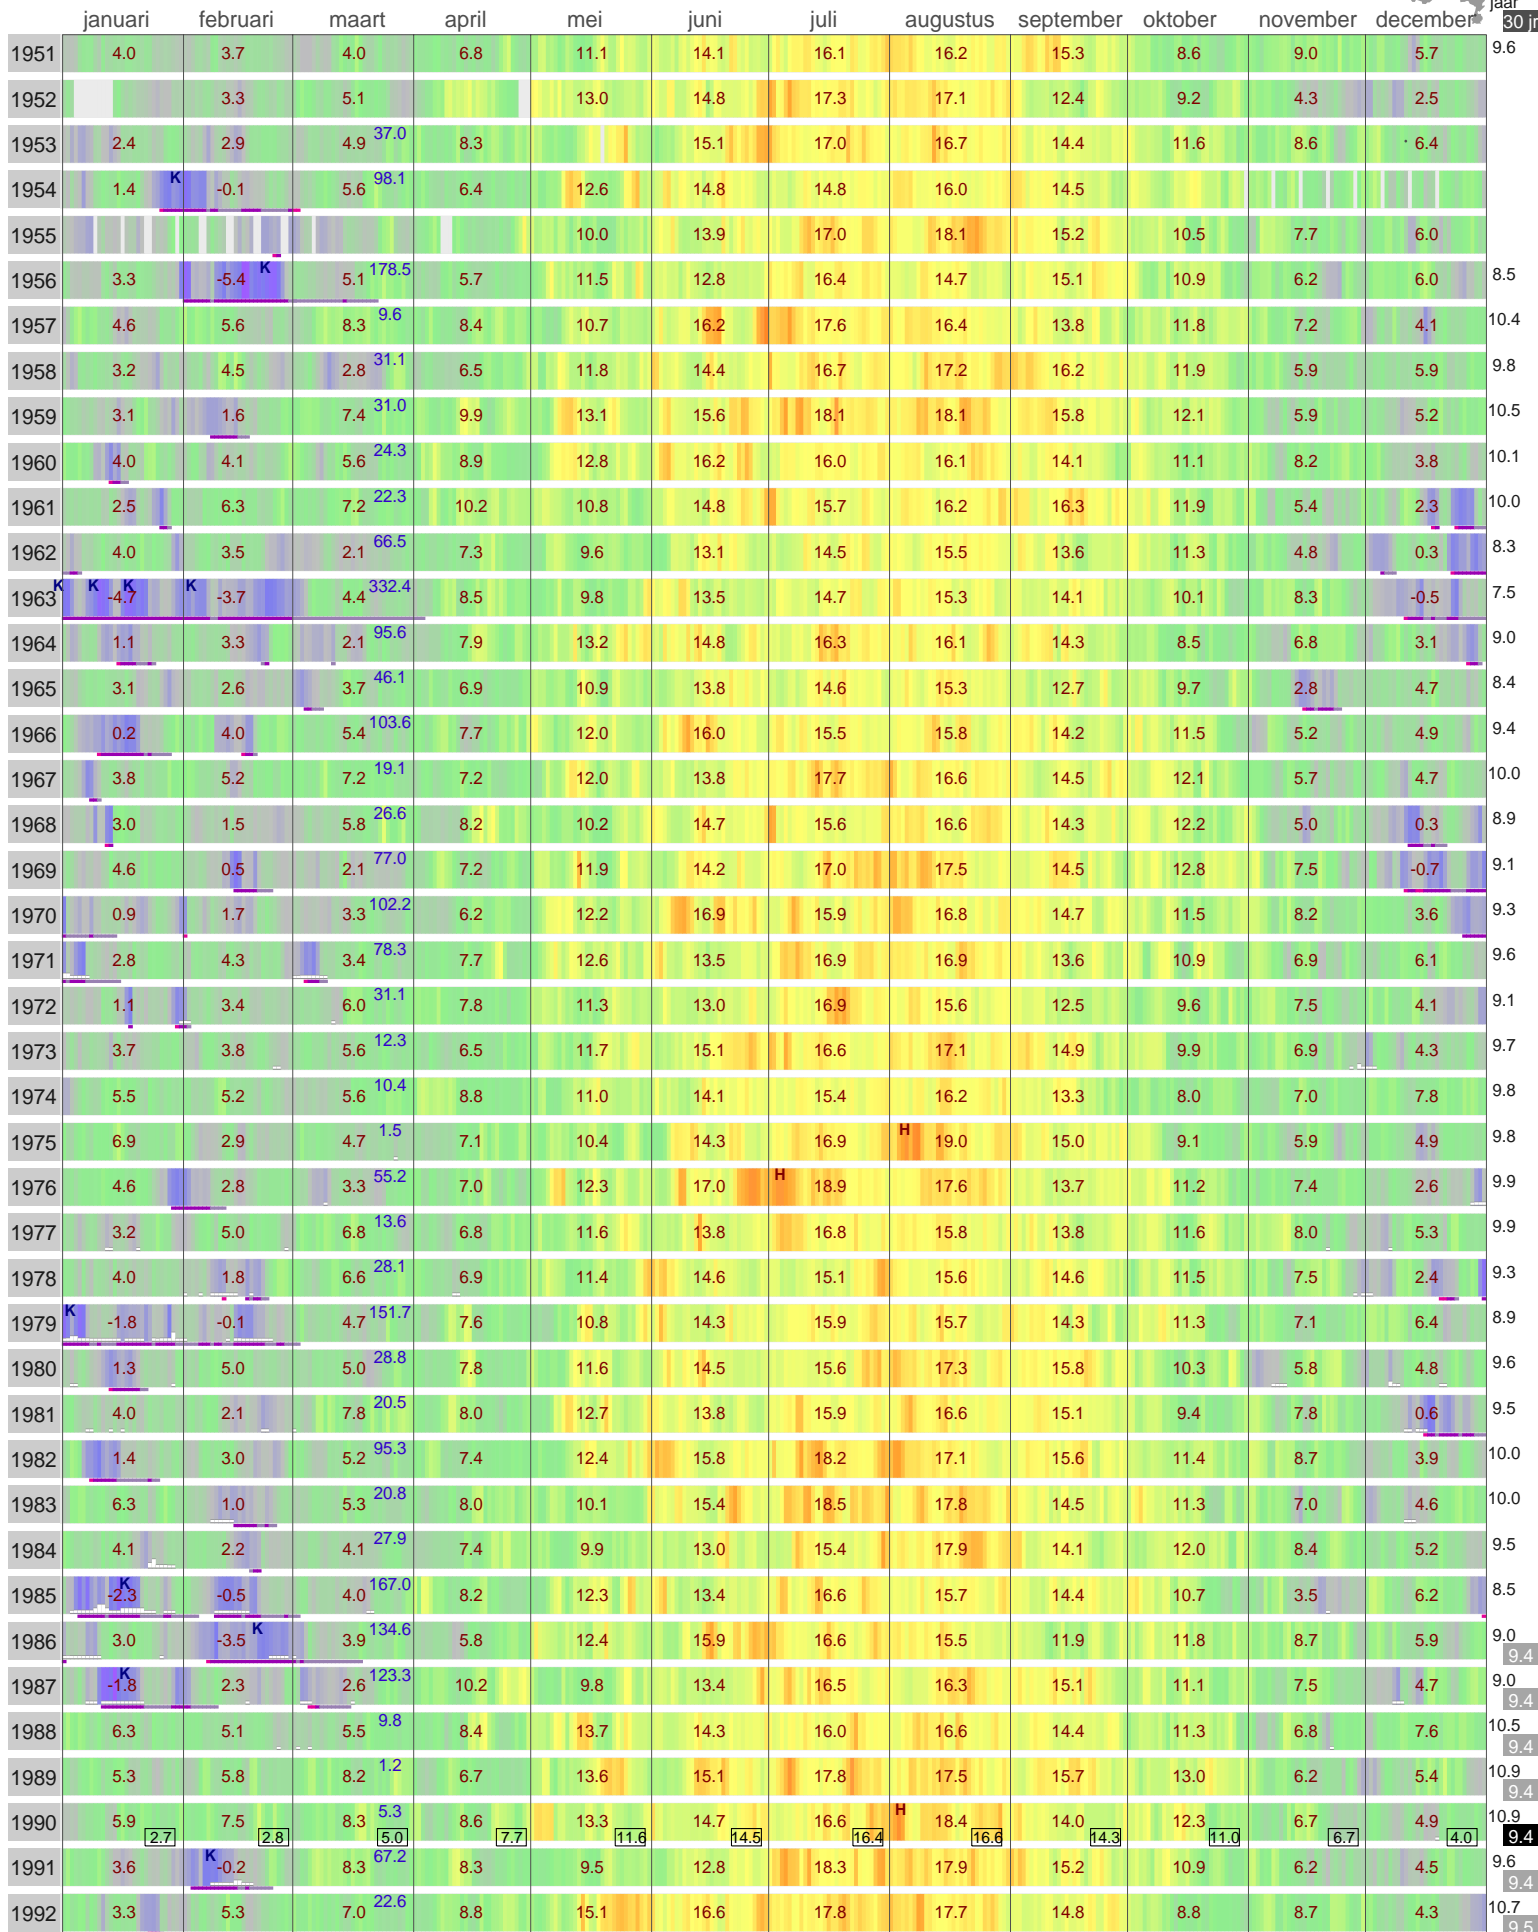

Etmaaltemperatuur Valkenburg ZH

Met links naar gedetailleerde weergegevens vanaf 1972. Klik op de betreffende maand.

Klik op de kaart voor andere weerstations

jaar 30 jr

Koudegetal volgens Hellmann

maandgemiddelden en -normalen
jaargemiddelden en -normalen

lokale
H hittegolf
K koudegetal

cm
50-
25-
0-
sneeuwdek 9 u 's ochtends
schaatsijs/dooi-ijs aanwezig