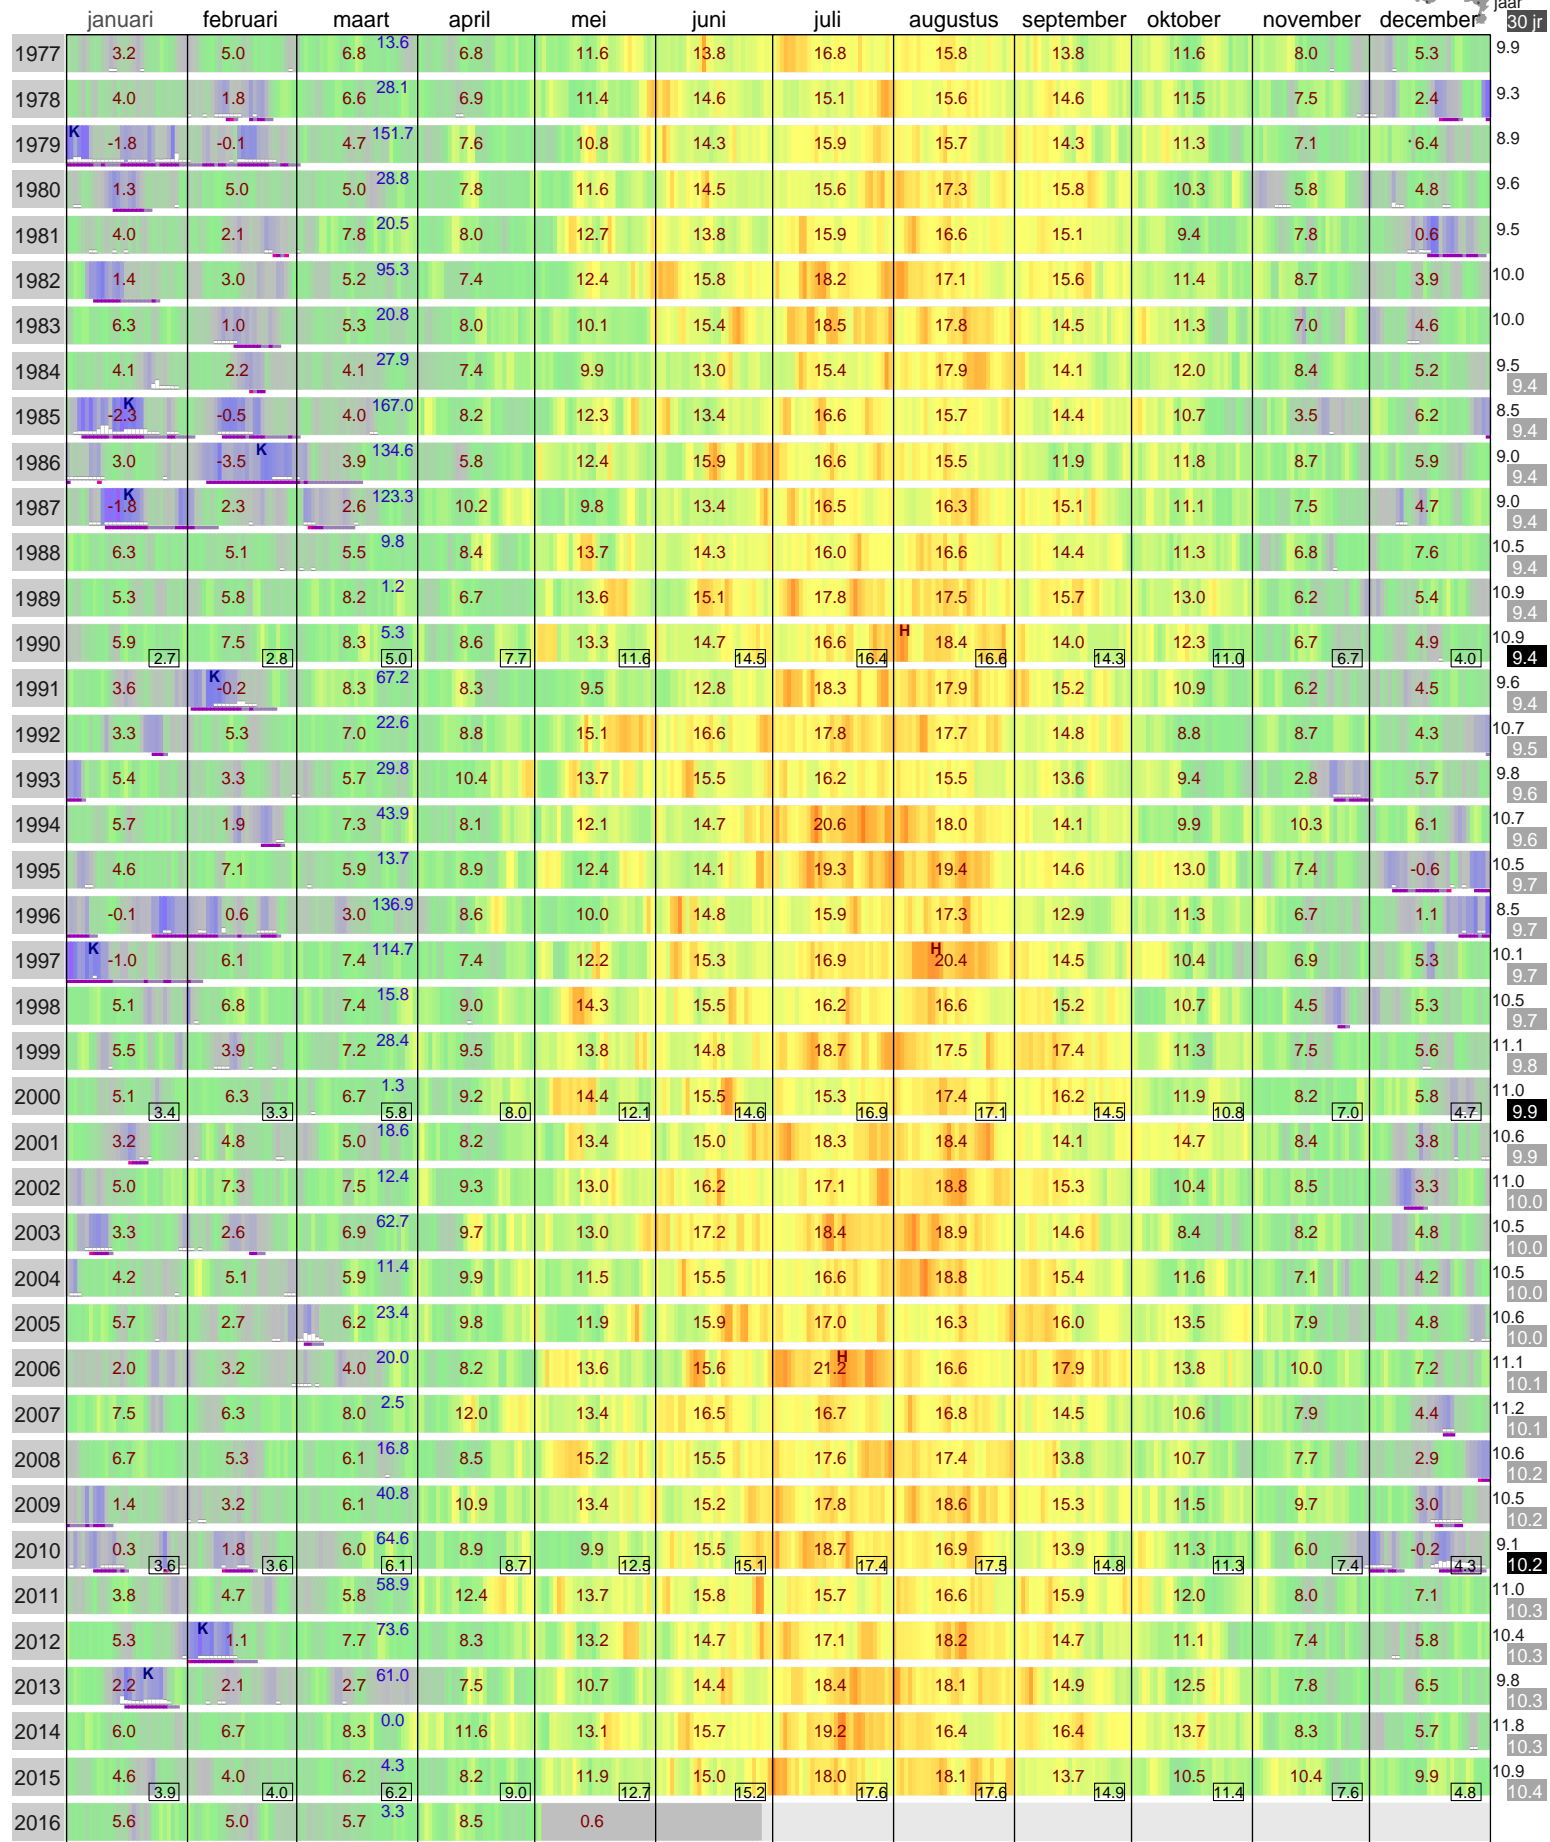

Etmaaltemperatuur Valkenburg ZH

- < periode > +

< thema > +

Met links naar gedetailleerde weergegevens vanaf 1977. Klik op de betreffende maand.

Klik op de kaart voor andere weerstations

Extremen	Tx 14.3 25 2016	Tn 11.7 9 2007	Tx 17.0 4 2004	Tn 11.2 4 2004	Tx 20.8 17 1990	Tn 11.1 30 1998	Tx 27.7 15 2007	Tn 13.7 29 1993	Tx 30.4 27 2005	Tn 17.0 13 1998	Tx 33.5 7 1996	Tn 18.7 20 2000	Tx 33.7 19 2006	Tn 21.1 20 2006	Tx 34.6 4 1990	Tn 21.1 9 2004	Tx 30.8 5 2013	Tn 17.9 14 2006	Tx 26.4 1 2011	Tn 16.3 1 2001	Tx 18.6 7 2015	Tn 14.2 3 2005	Tx 15.4 23 1977	Tn 12.2 12 2000	in 40 jaar
	-9.6 14 1987	-5.5 9 1986	-2.4 3 1987	-2.4 3 1987	-4.4 12 1986	-1.2 6 1979	0.0 1 2016	13.1 7 1978	14.5 22 1993	6.0 30 1977	2.4 20 1986	-4.4 29 1997	-7.1 23 1998	-13.2 20 2010											

Koudegetal volgens Hellmann

maandgemiddelden en -normalen
jaargemiddelden en -normalen