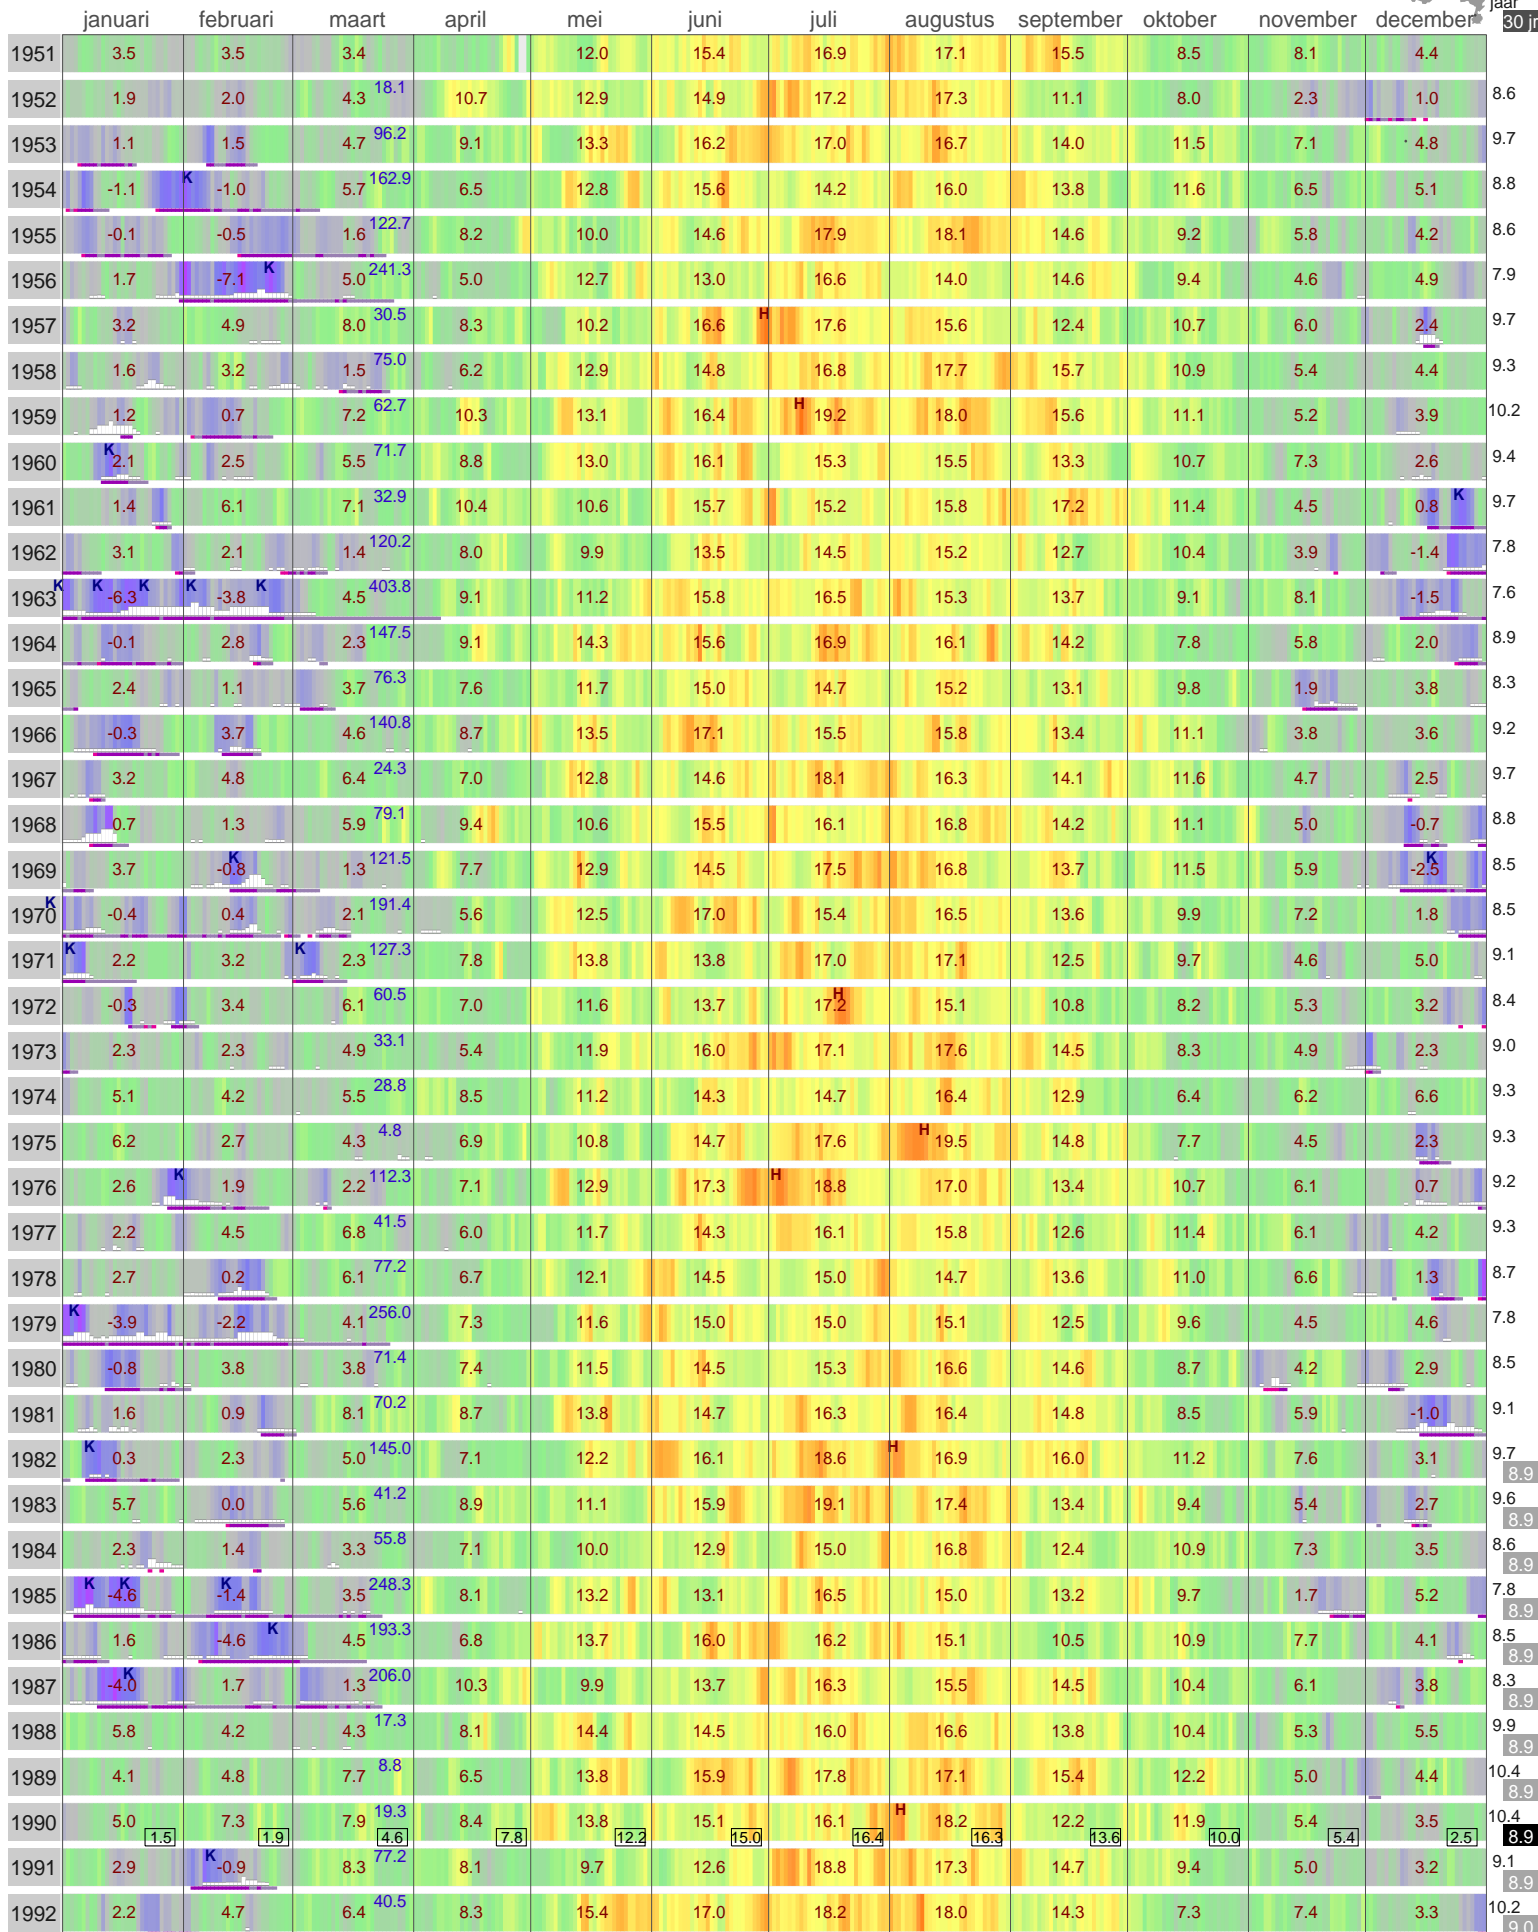

Etmaaltemperatuur Twenthe

Met links naar gedetailleerde weergegevens vanaf 1974. Klik op de betreffende maand.

Klik op de kaart voor andere weerstations

jaar 30 jr

Koudegetal volgens Hellmann

maandgemiddelden en -normalen
jaargemiddelden en -normalen

lokale
H hittegolf
K koudegetal

cm
50-
25-
0-
sneeuwdek 9 u 's ochtends
schaatsijs/dooi-ijis aanwezig