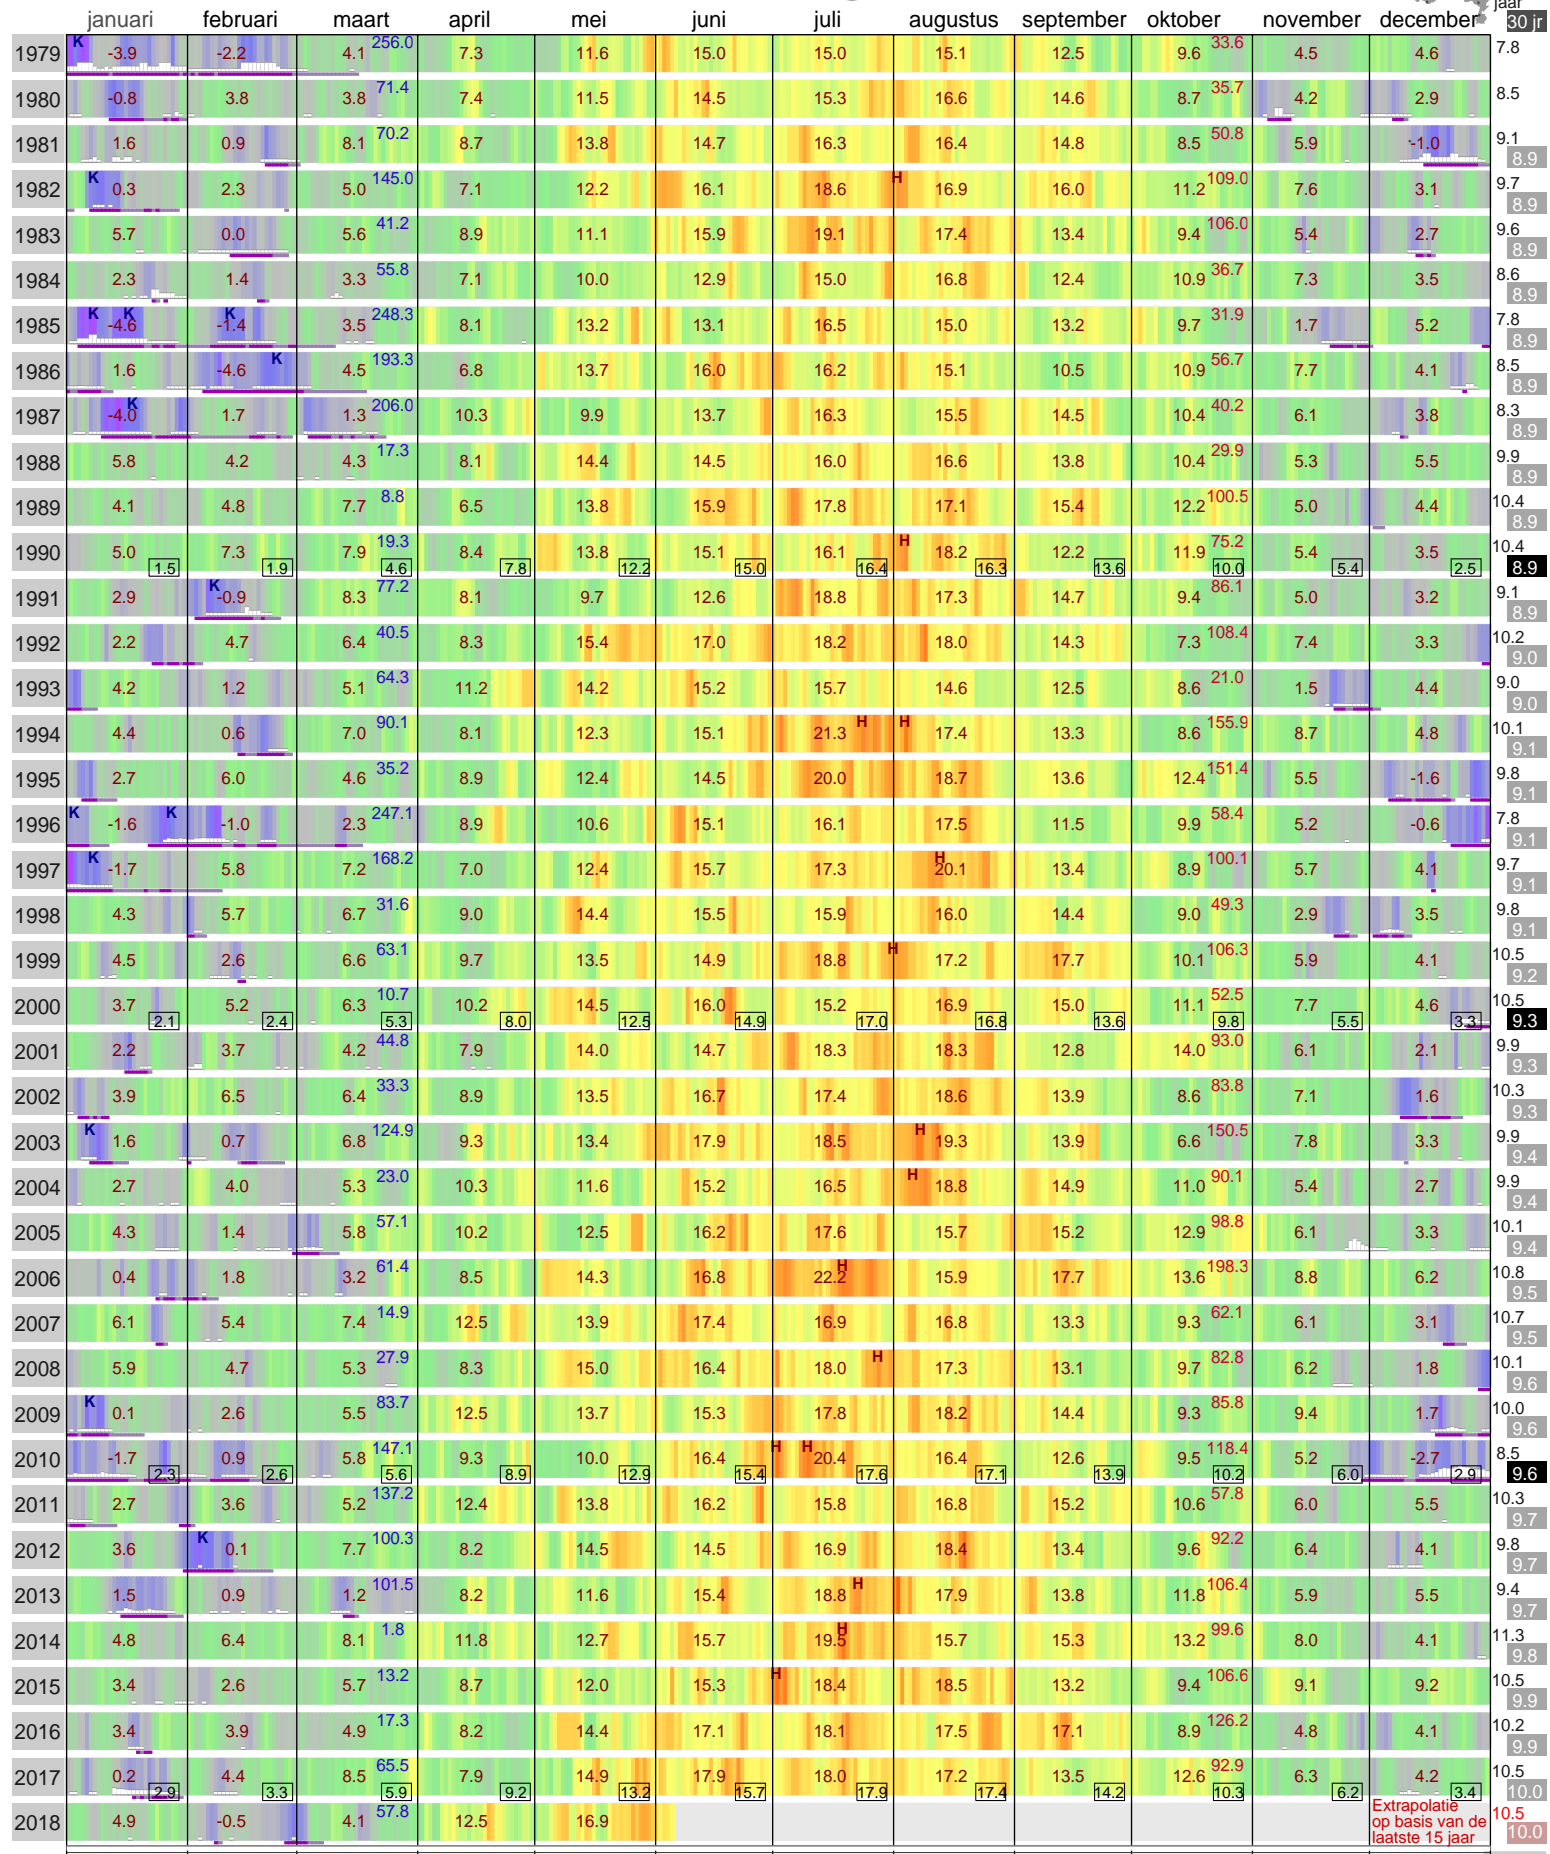

Temperatuur Twente

- < periode > +

- < thema > +

Klik op een maand voor details

met links naar gedetailleerde informatie op basis van uurgegevens vanaf 1977.

Klik op de kaart

Koudegetal volgens Hellmann
maandgemiddelden en -normalen
jaargemiddelden en -normalen

Warmtegetal
lokale sneeuwdek 9 u 's ochtends
schaatsijs/dooi-ijs aanwezig