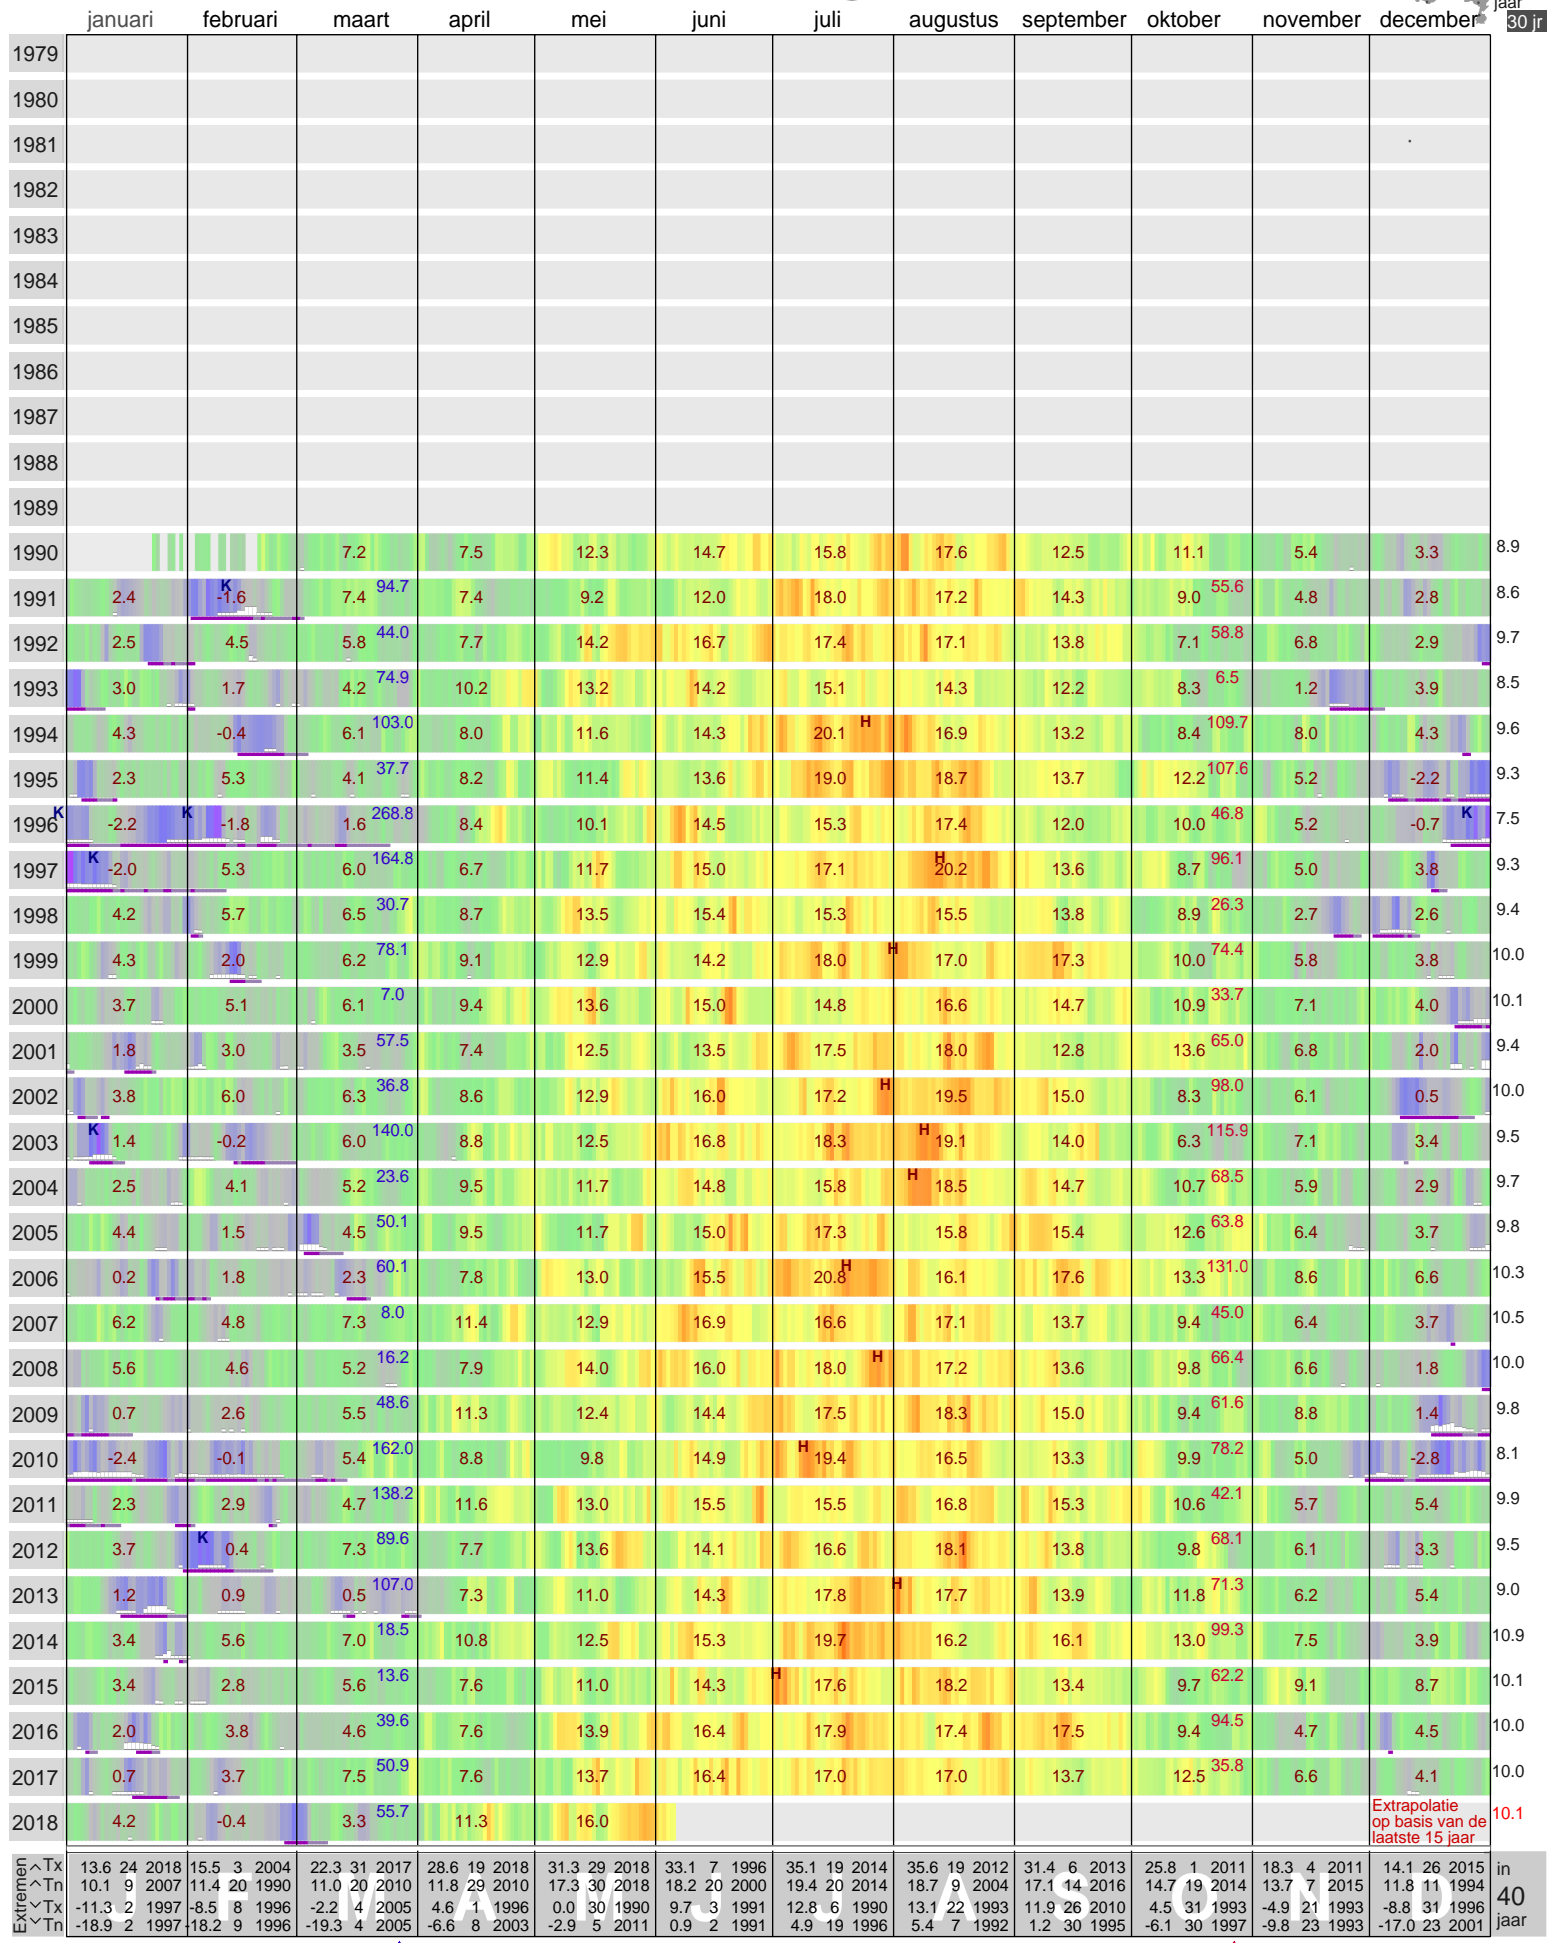

# Temperatuur Nieuw Beerta

- < periode > +

- < thema > +

klik op een maand voor details

met links naar gedetailleerde informatie op basis van uurgegevens vanaf 1997.

klik op de kaart

jaar 30 jr

Op basis van etmaalgegevens en neerslaggegevens van het KNMI.

© Bart Vreeken, LogboekWeer.nl