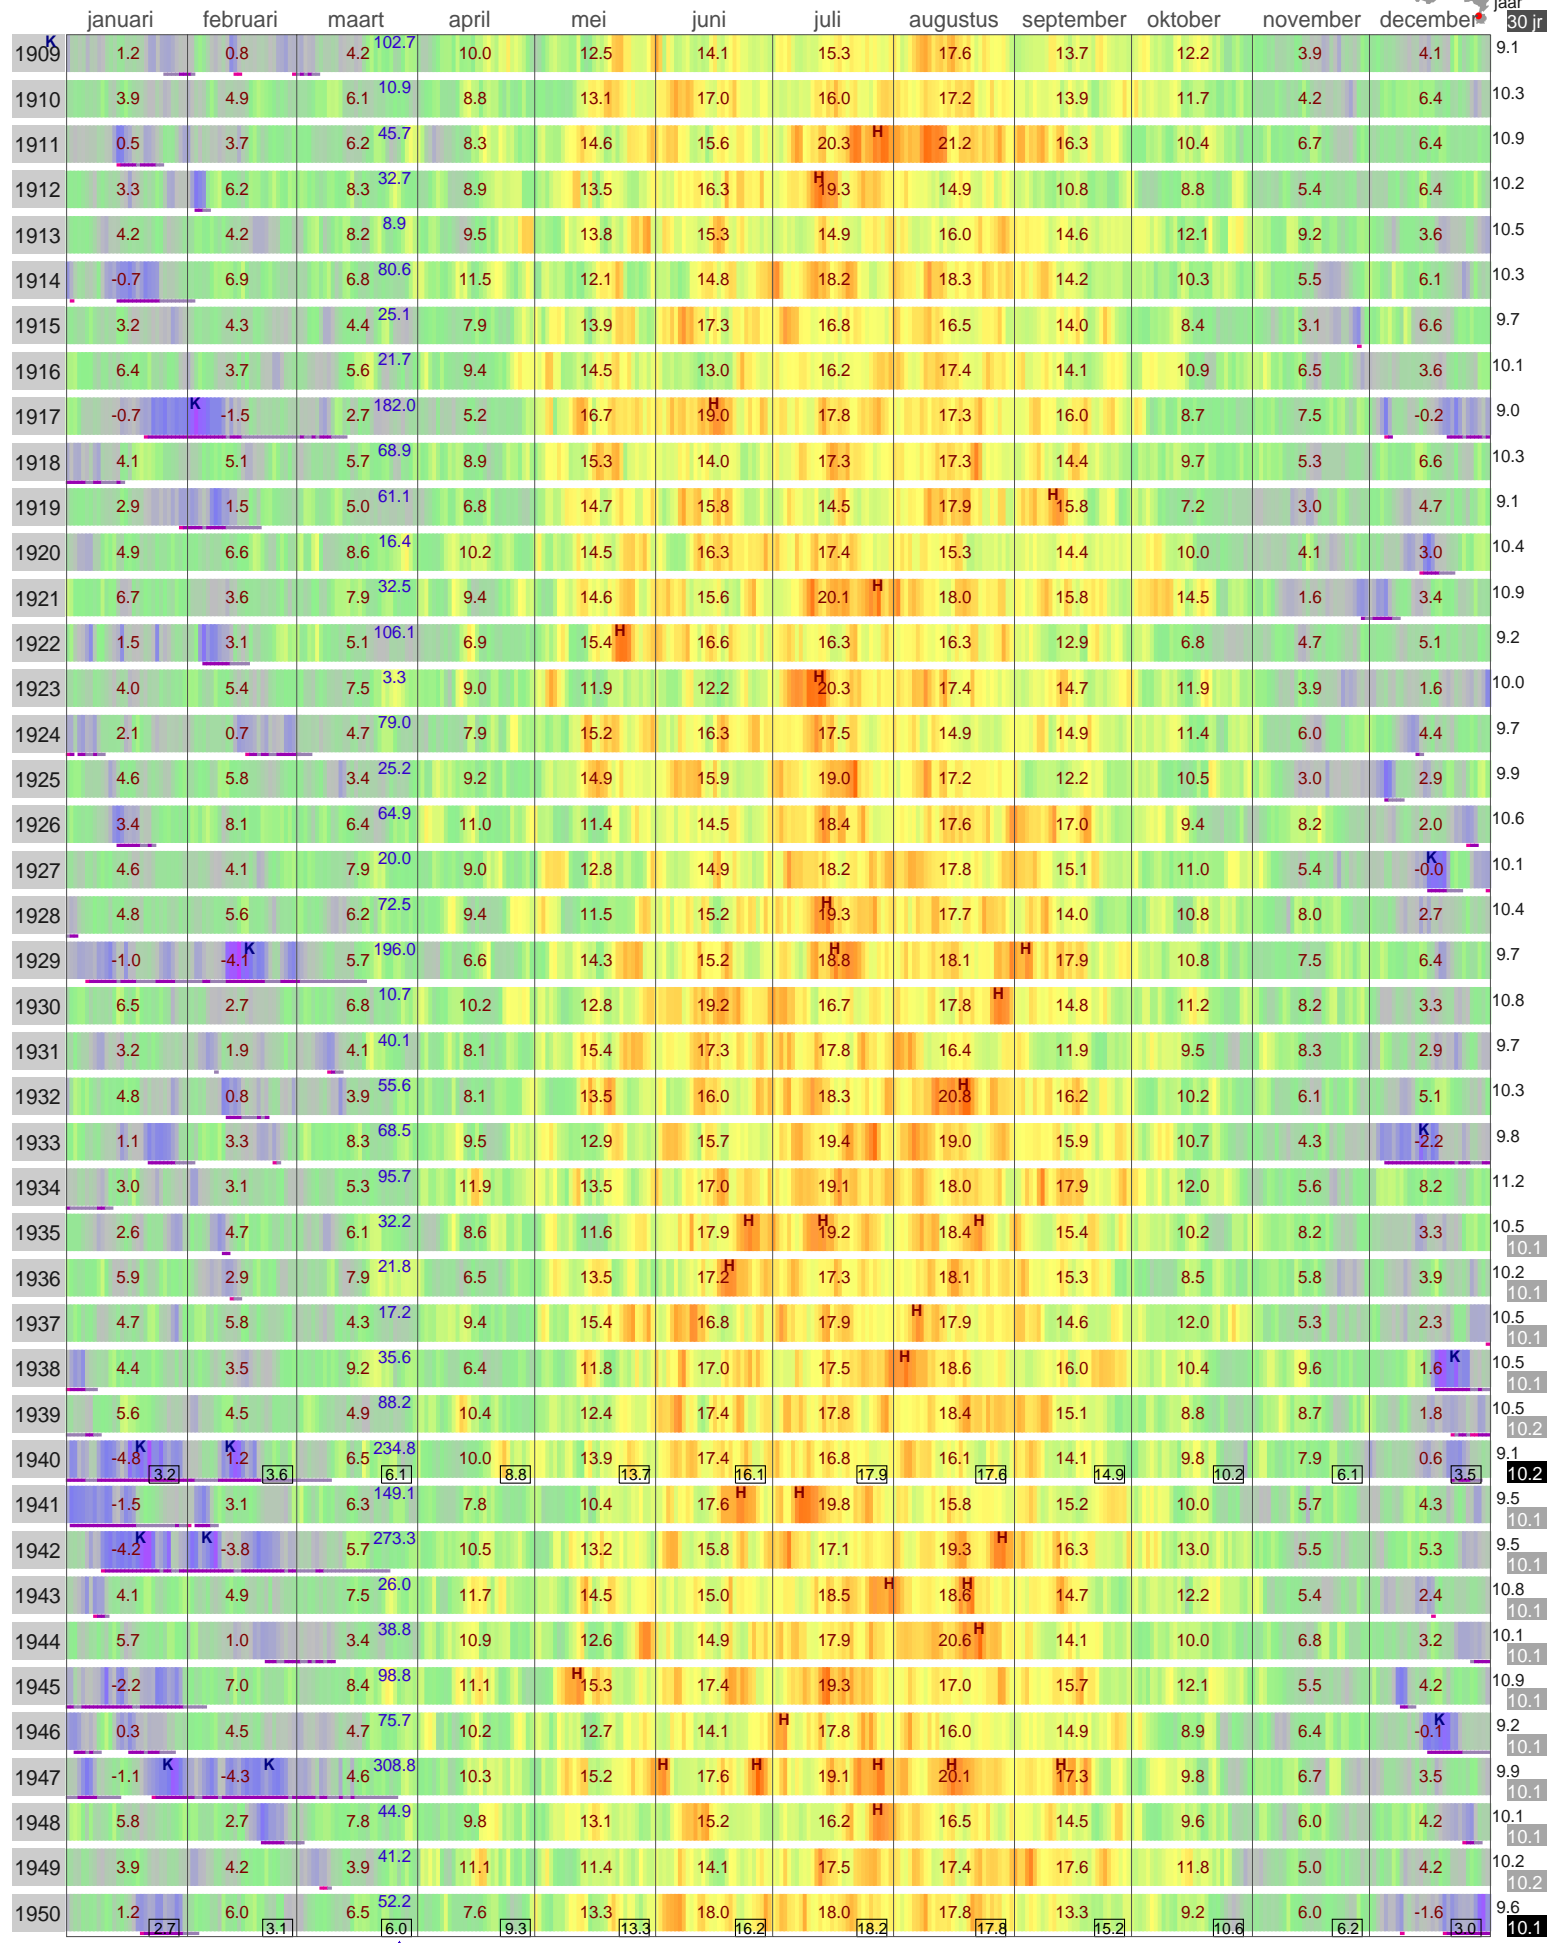

# Etmaaltemperatuur Maastricht Stad

Klik op de kaart voor andere weerstations

jaar 30 jr

Koudegetal volgens Hellmann

maandgemiddelden en -normalen  
jaargemiddelden en -normalen

lokale  
H hittegolf  
K koudegolf

schaatsijs/dooi-ijs aanwezig