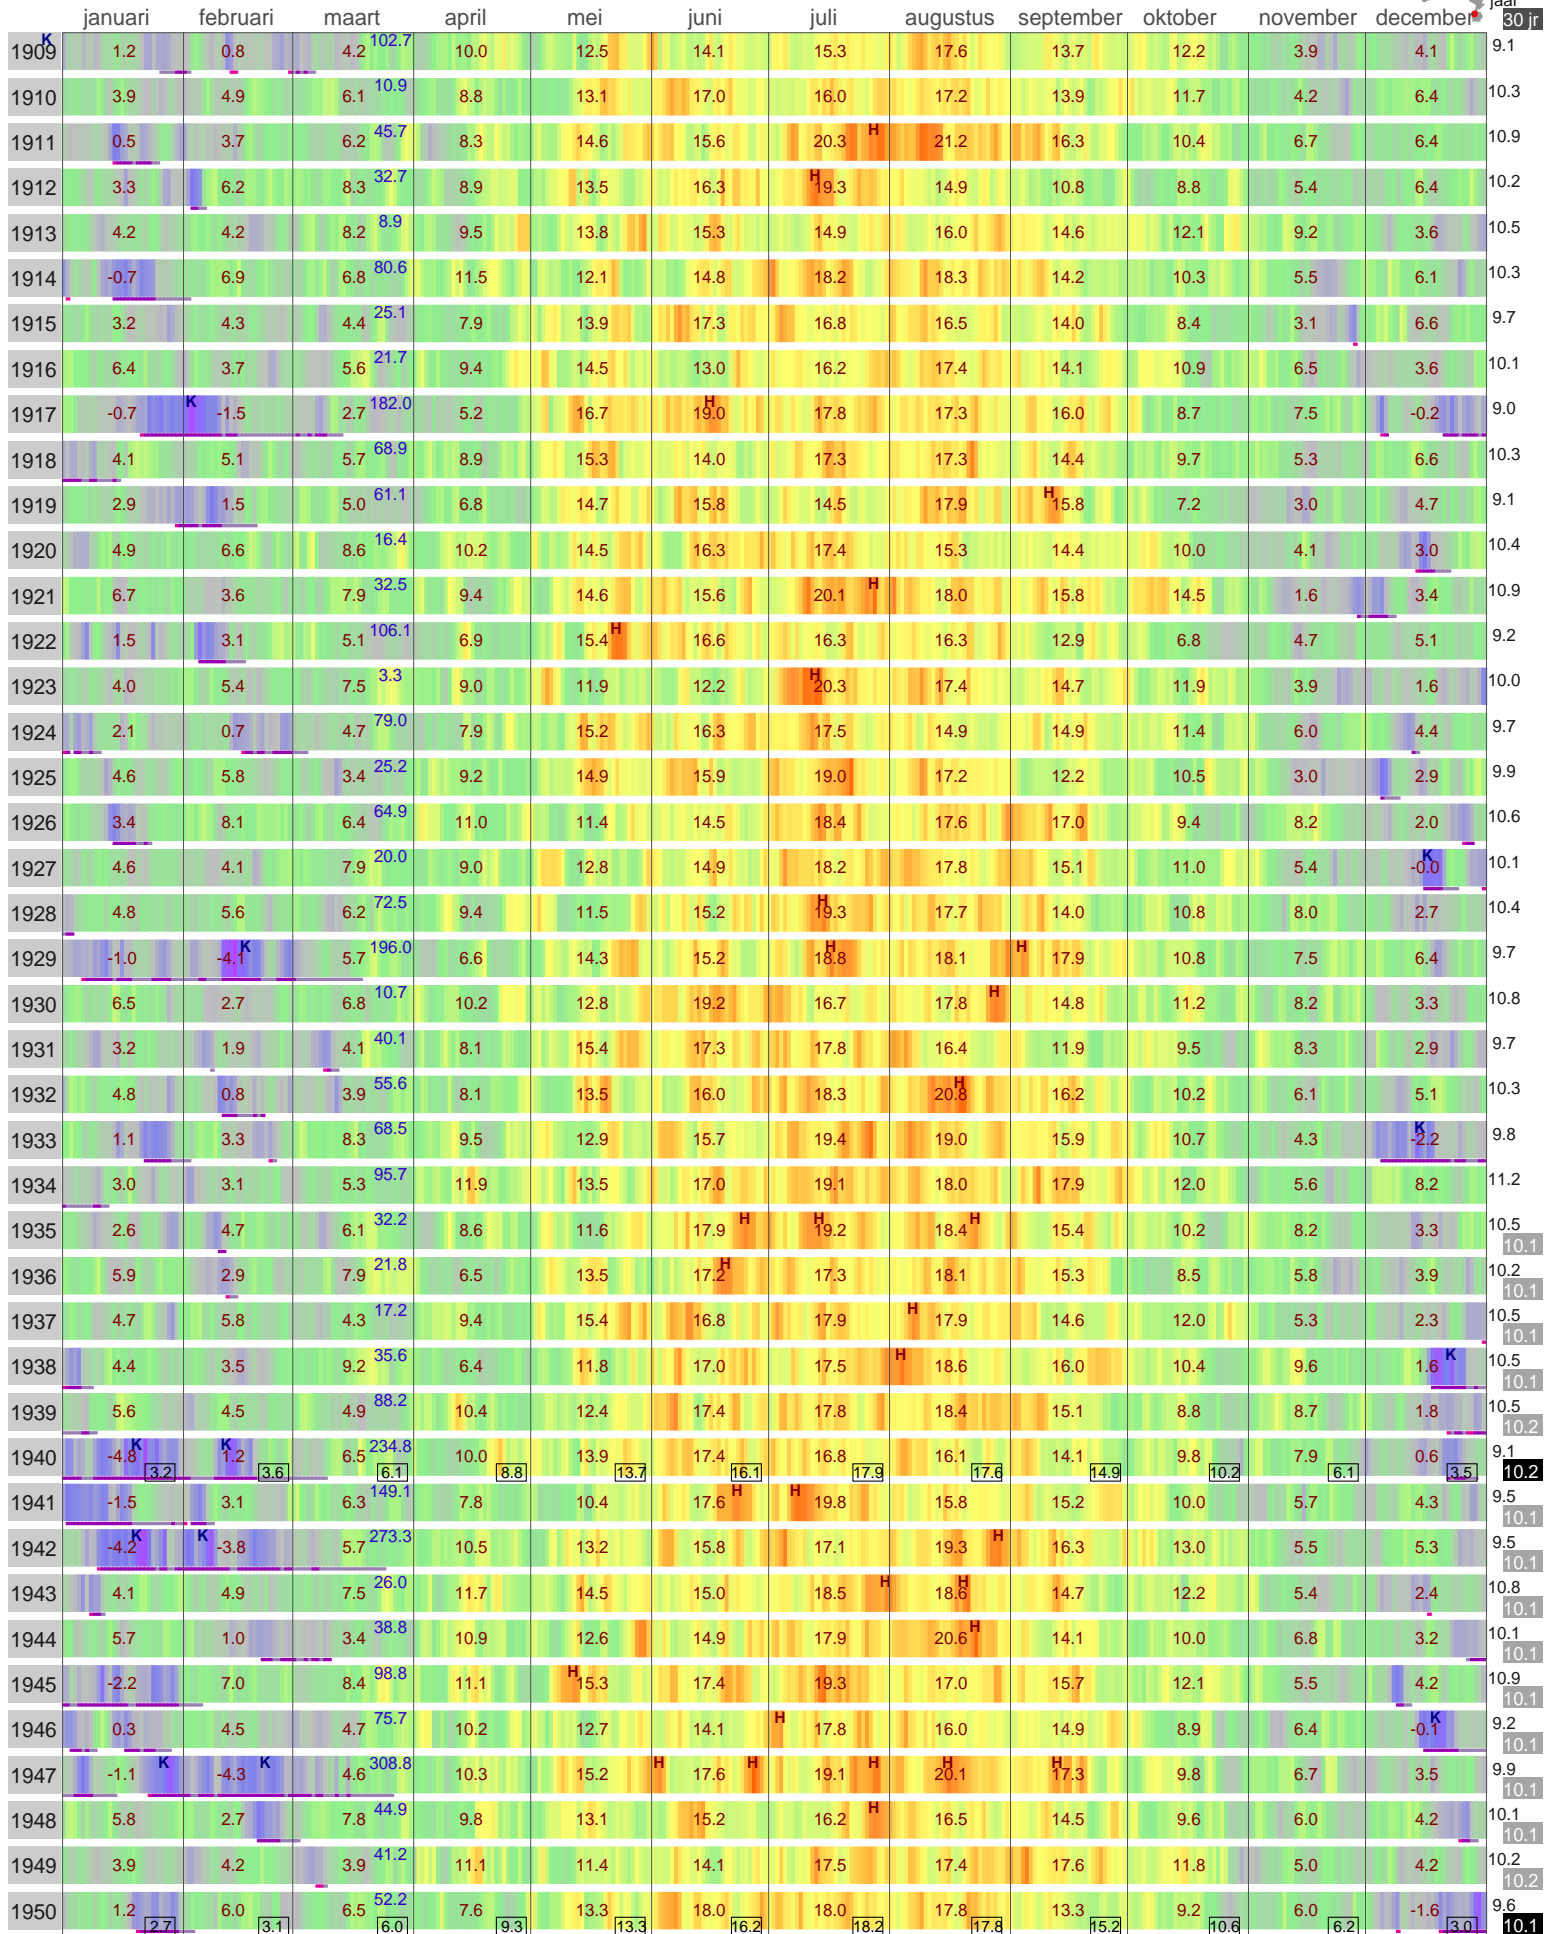

Etmaaltemperatuur Maastricht Stad

Klik op de kaart voor andere weerstations

Koudegetal volgens Hellmann

maandgemiddelden en -normalen
jaargemiddelden en -normalen

lokale
H hittegolf
K koudegolf

schaatsijs/dooi-ijs aanwezig