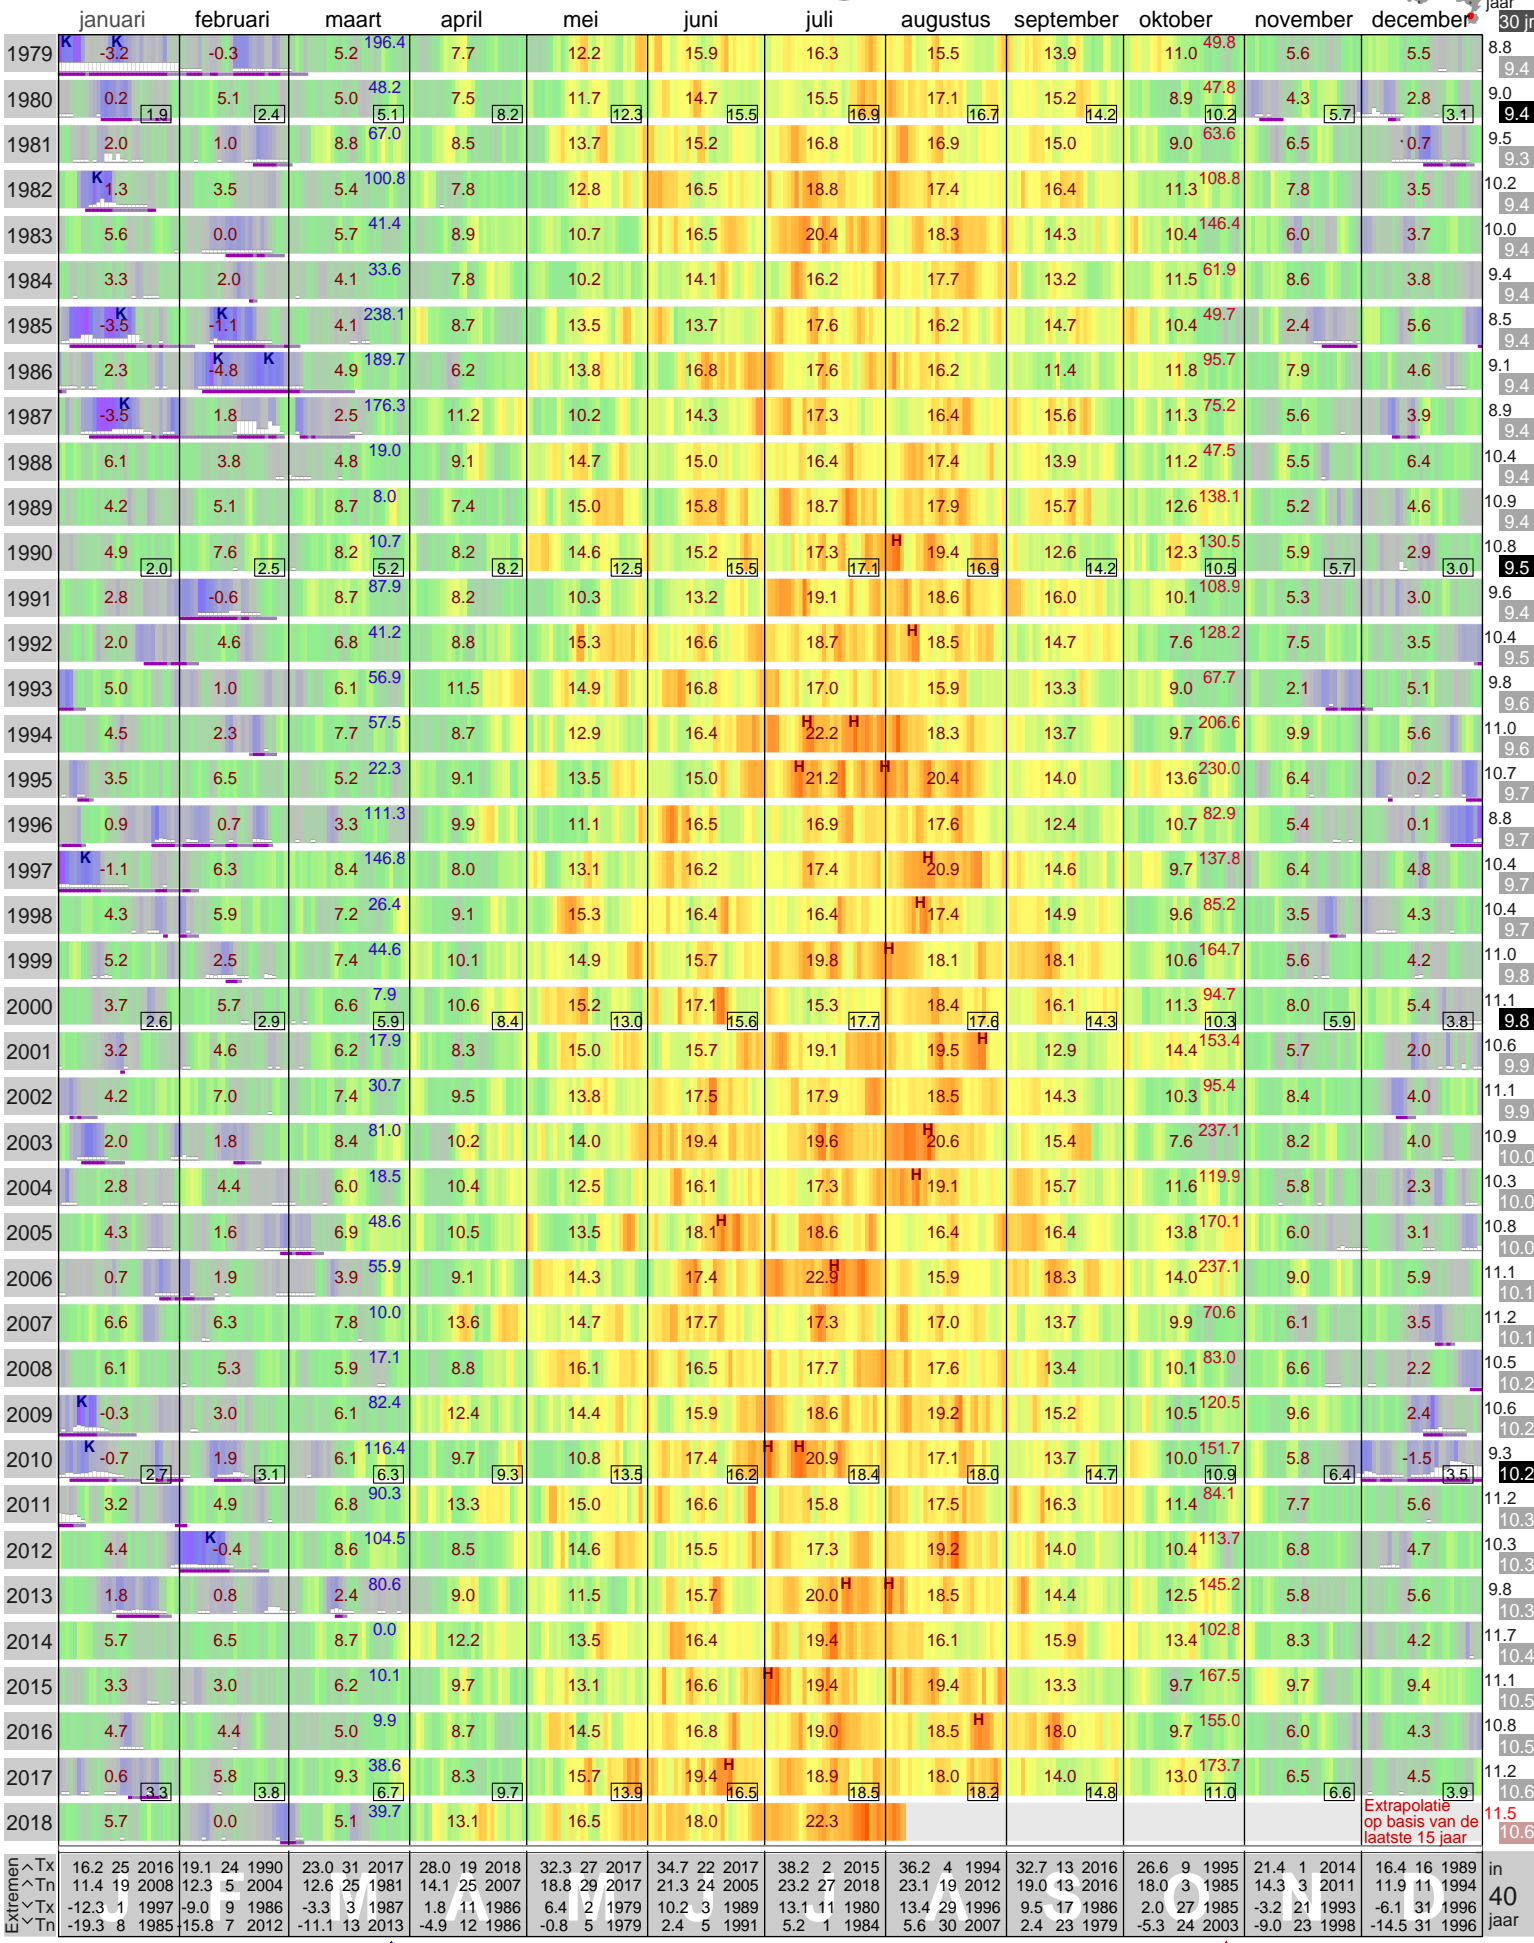

Temperatuur Maastricht AP

< - periode > +

< - thema > +

tot 1950 gemeten in Maastricht-Stad (49 m)
omgerekend naar Maastricht-Airport (114 m)

klik op de kaart

Koudegetal volgens Hellmann

maandgemiddelden en -normalen
jaargemiddelden en -normalen

Warmtegetal

lokale
H hittegolf
K koudegolf

cm
50-
25-
0-
sneeuwdek 9 u 's ochtends
schaatsijs/dooi-ijs aanwezig