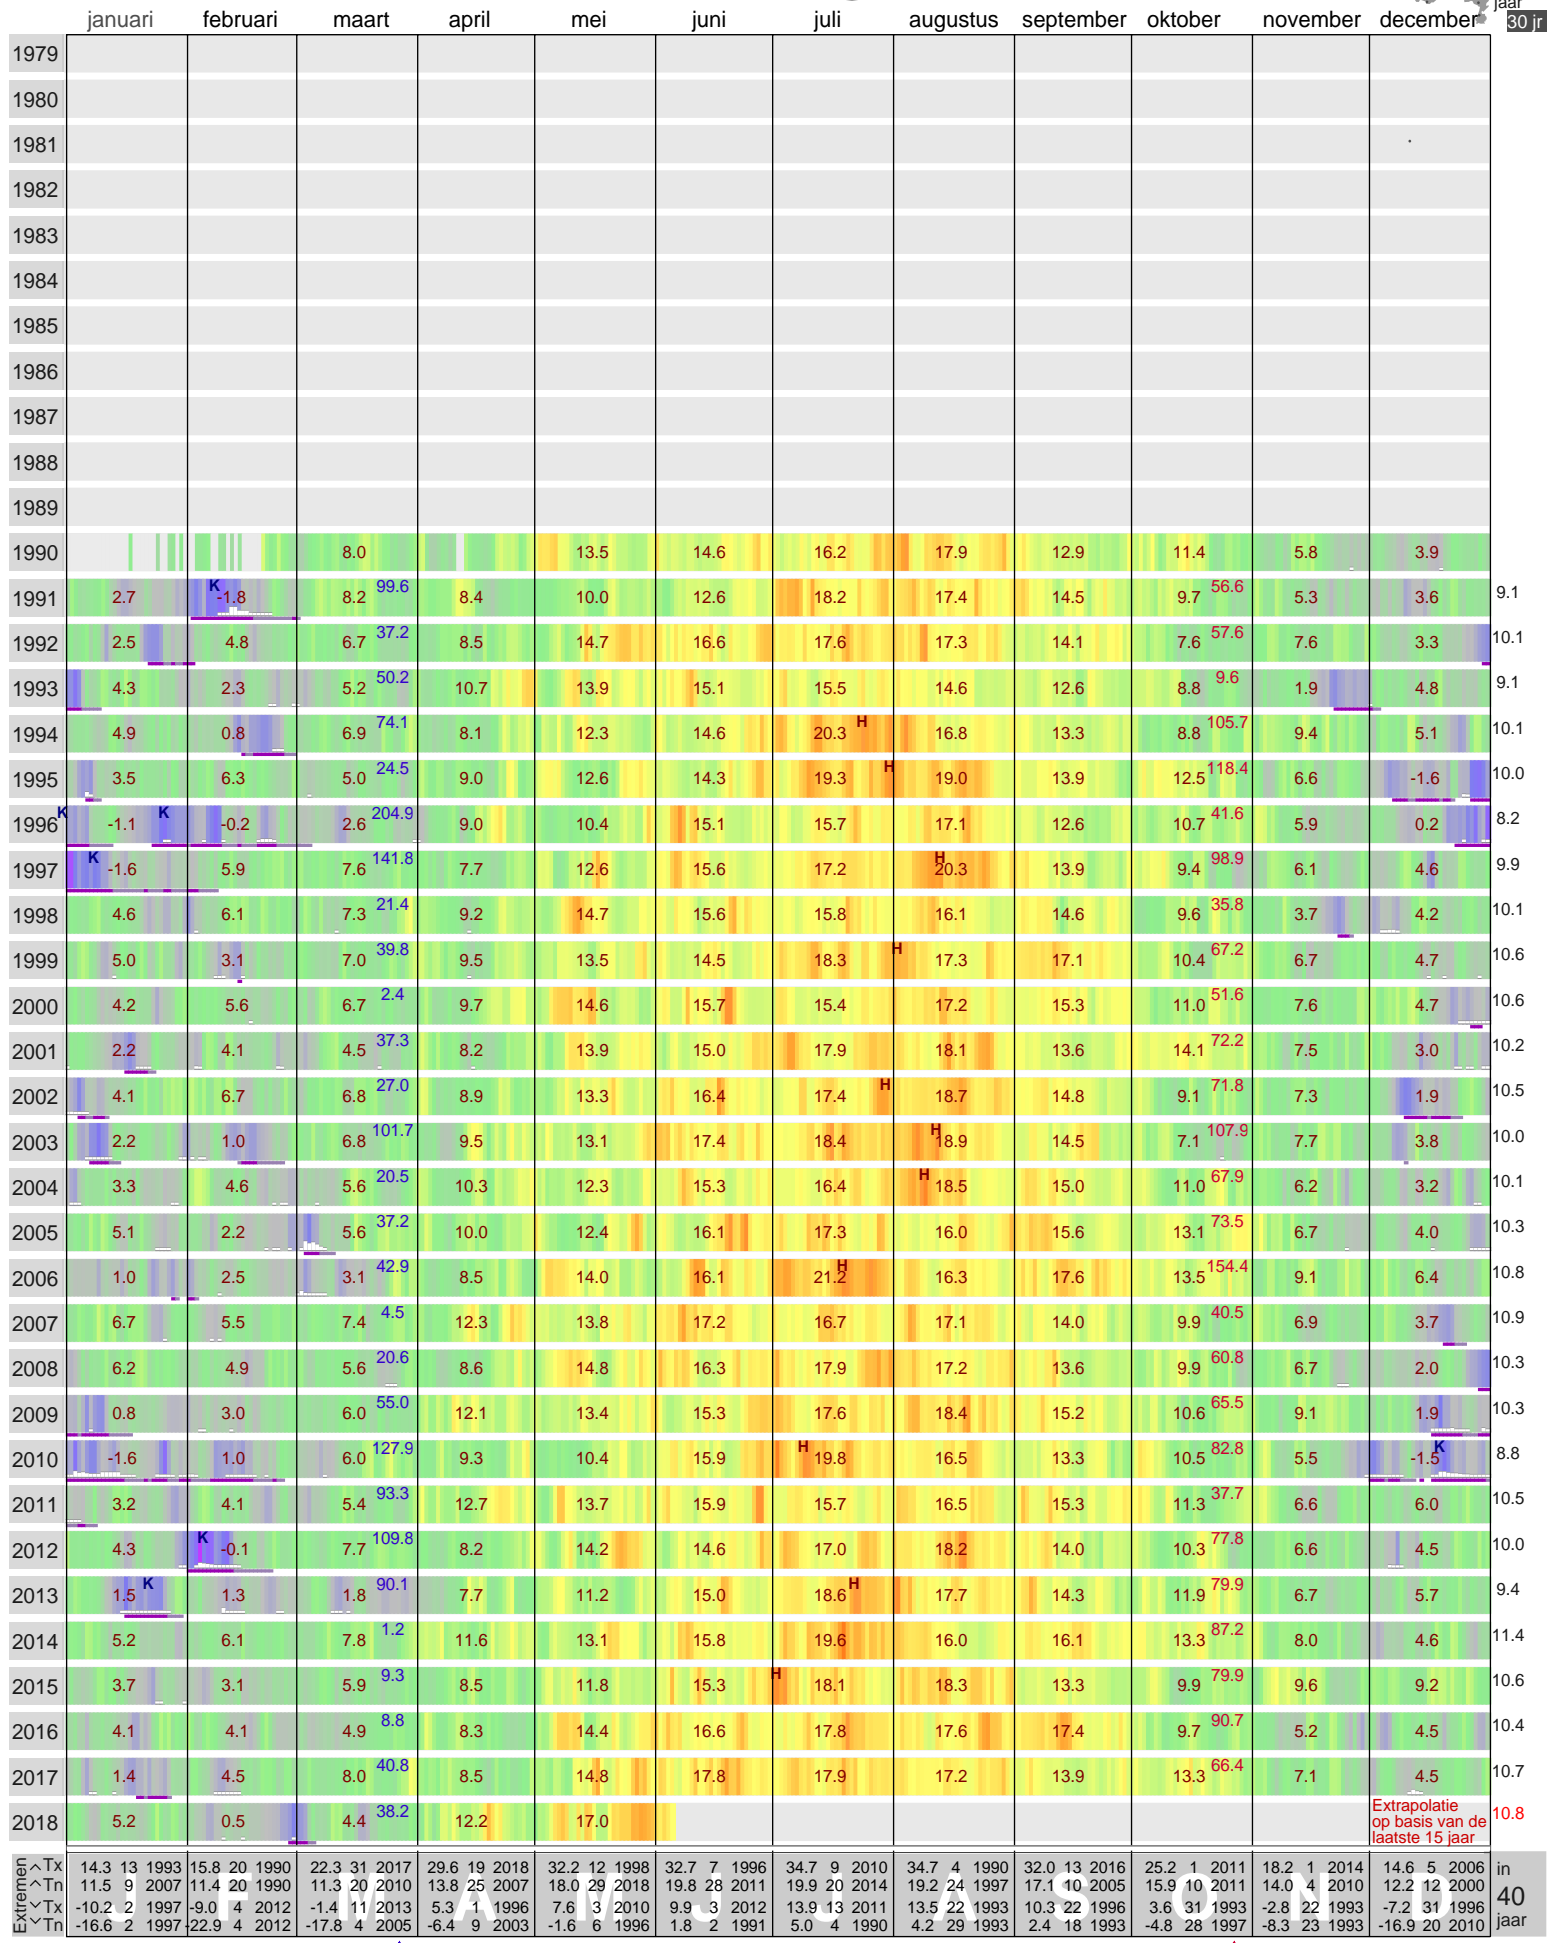

Temperatuur Lelystad

- < periode > +

- < thema > +

klik op een maand voor details

met links naar gedetailleerde informatie op basis van uurgegevens vanaf 1997.

klik op de kaart

jaar 30 jr

Koudegetal volgens Hellmann —↑
 maandgemiddelden en -normalen
 jaargemiddelden en -normalen

Op basis van etmaalgegevens en neerslaggegevens van het KNMI.