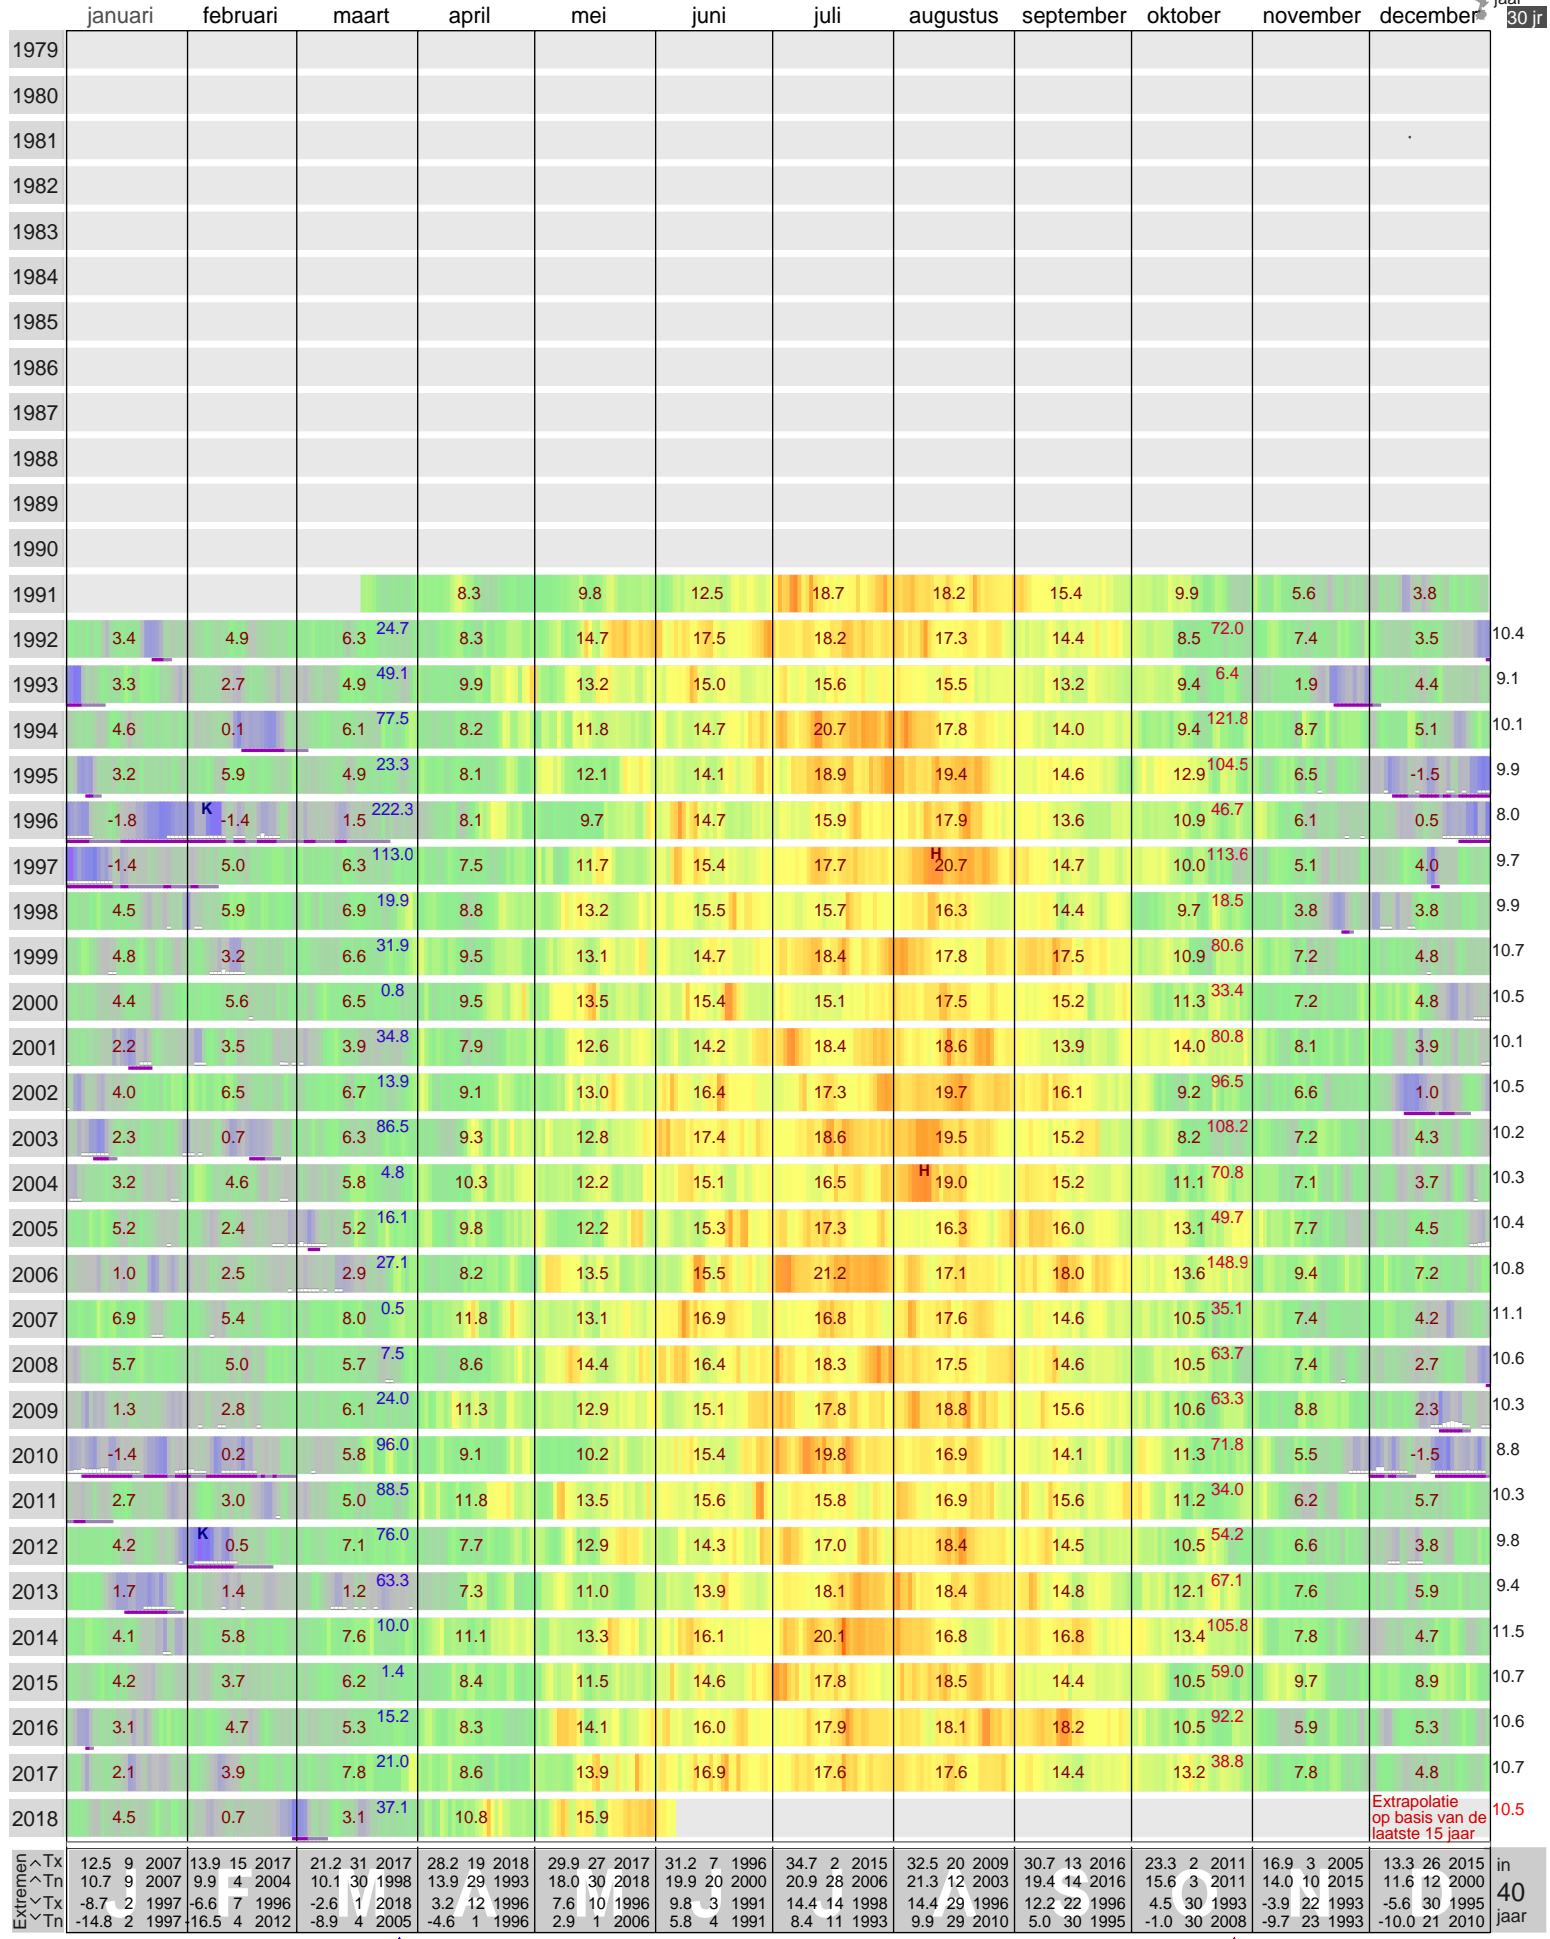

Temperatuur Lauwersoog

- < periode > +

- < thema > +

klik op een maand voor details

met links naar gedetailleerde informatie op basis van uurgegevens vanaf 1997.

klik op de kaart

jaar 30 jr

Koudegetal volgens Hellmann \uparrow

Warmtegetal \uparrow

maandgemiddelden en -normalen
jaargemiddelden en -normalen