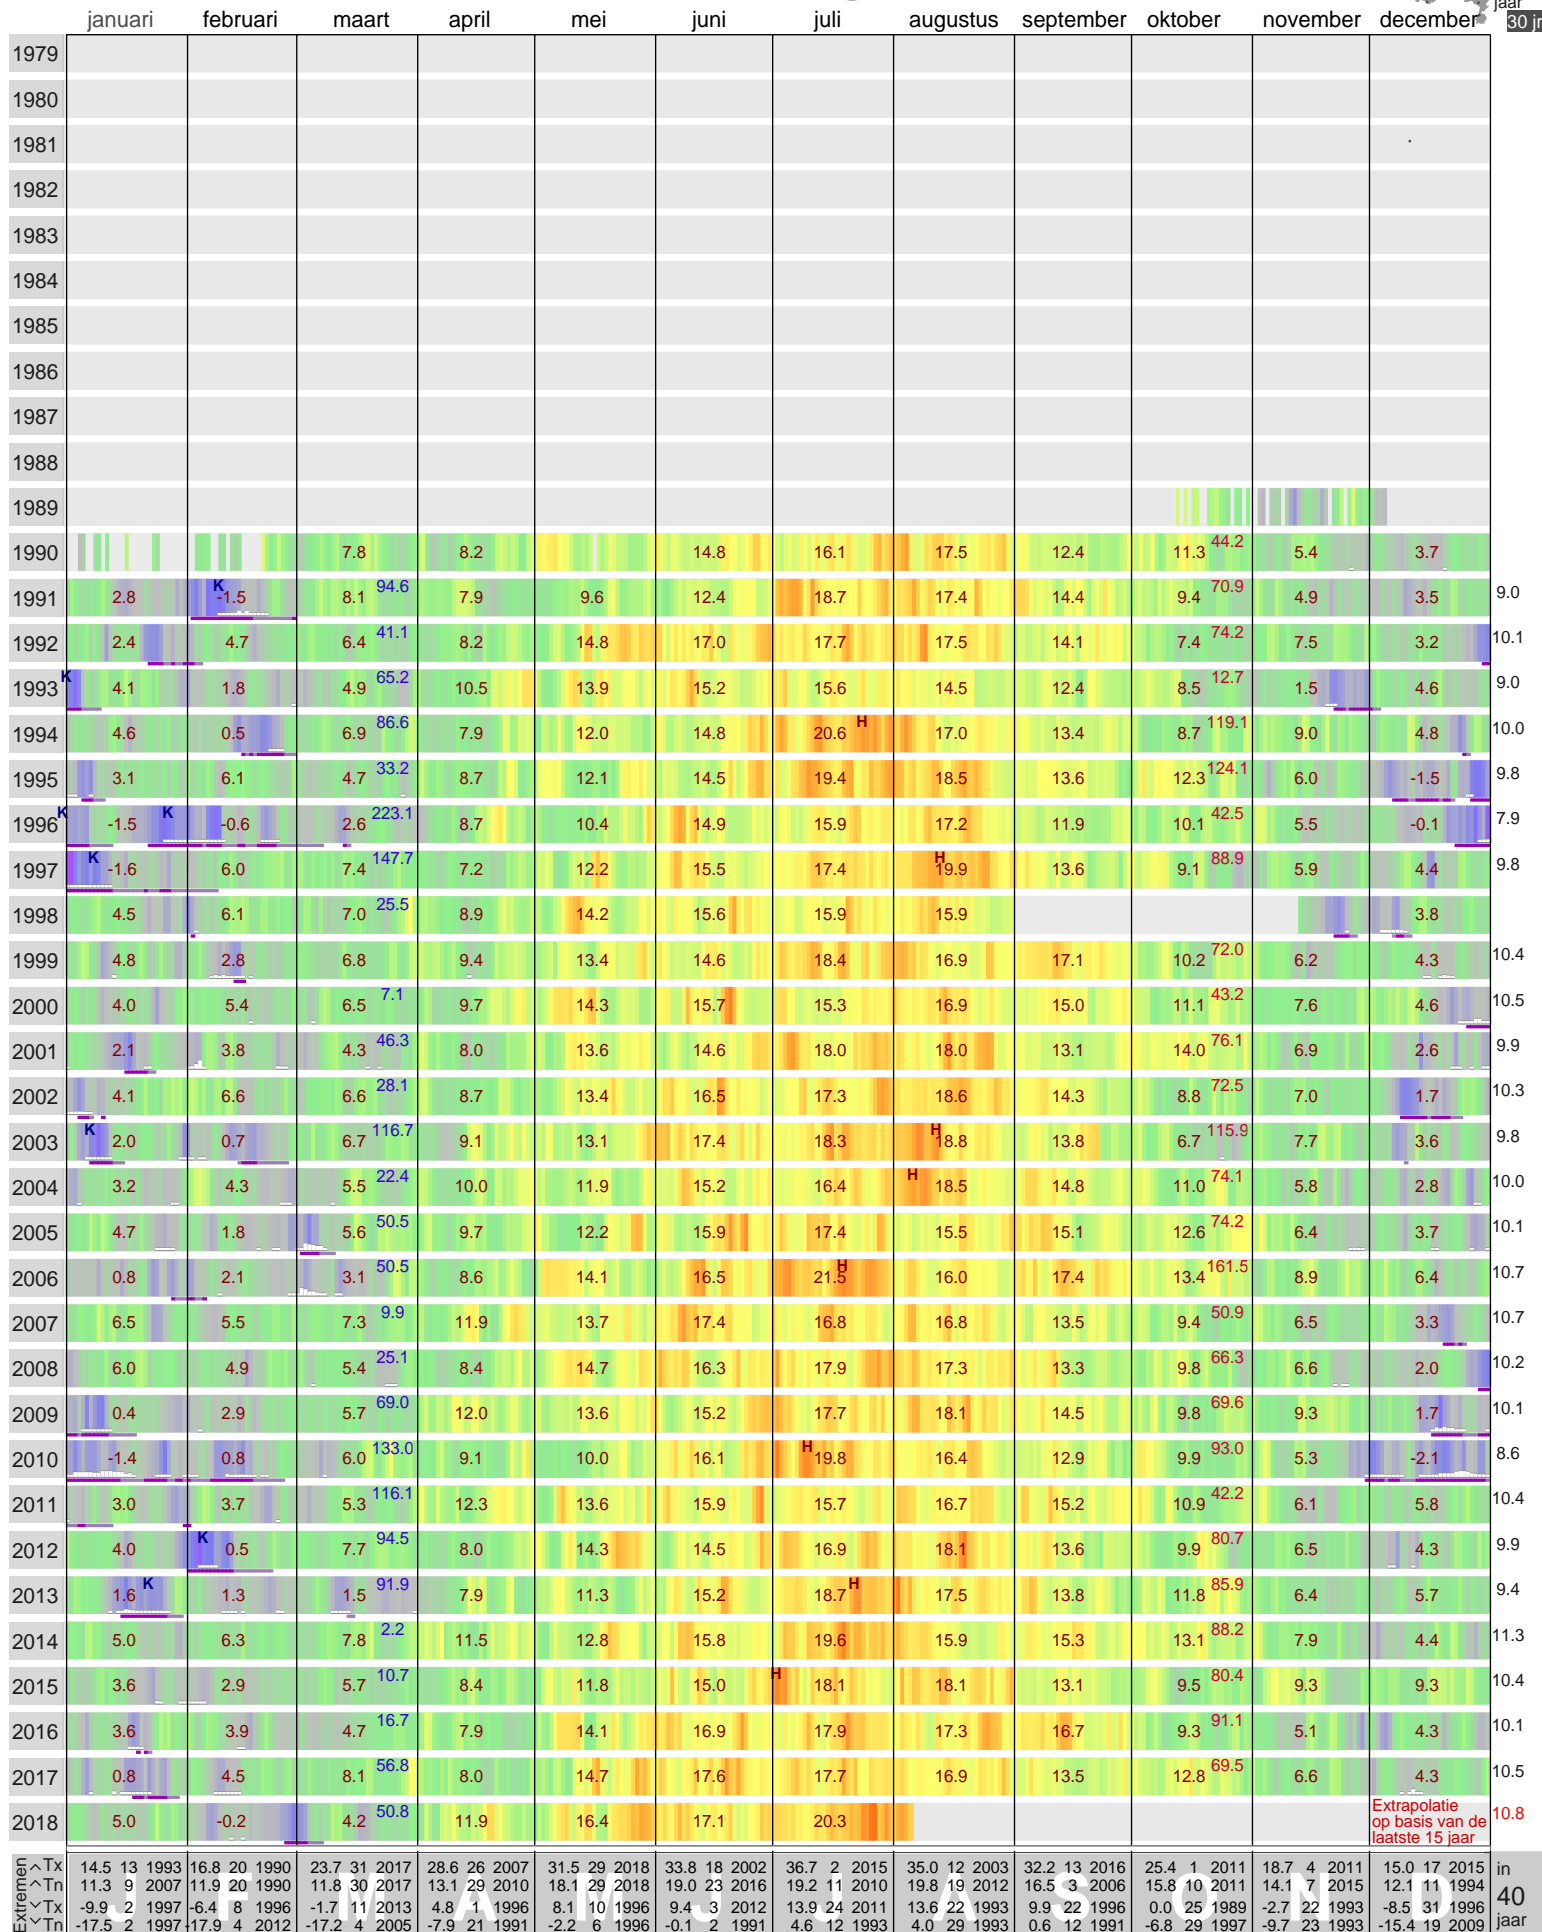

Temperatuur Heino

- < periode > +

- < thema > +

klik op een maand voor details

met links naar gedetailleerde informatie op basis van uurgegevens vanaf 1994.

klik op de kaart

jaar 30 jr

Koudegetal volgens Hellmann —↑
 maandgemiddelden en -normalen
 jaargemiddelden en -normalen