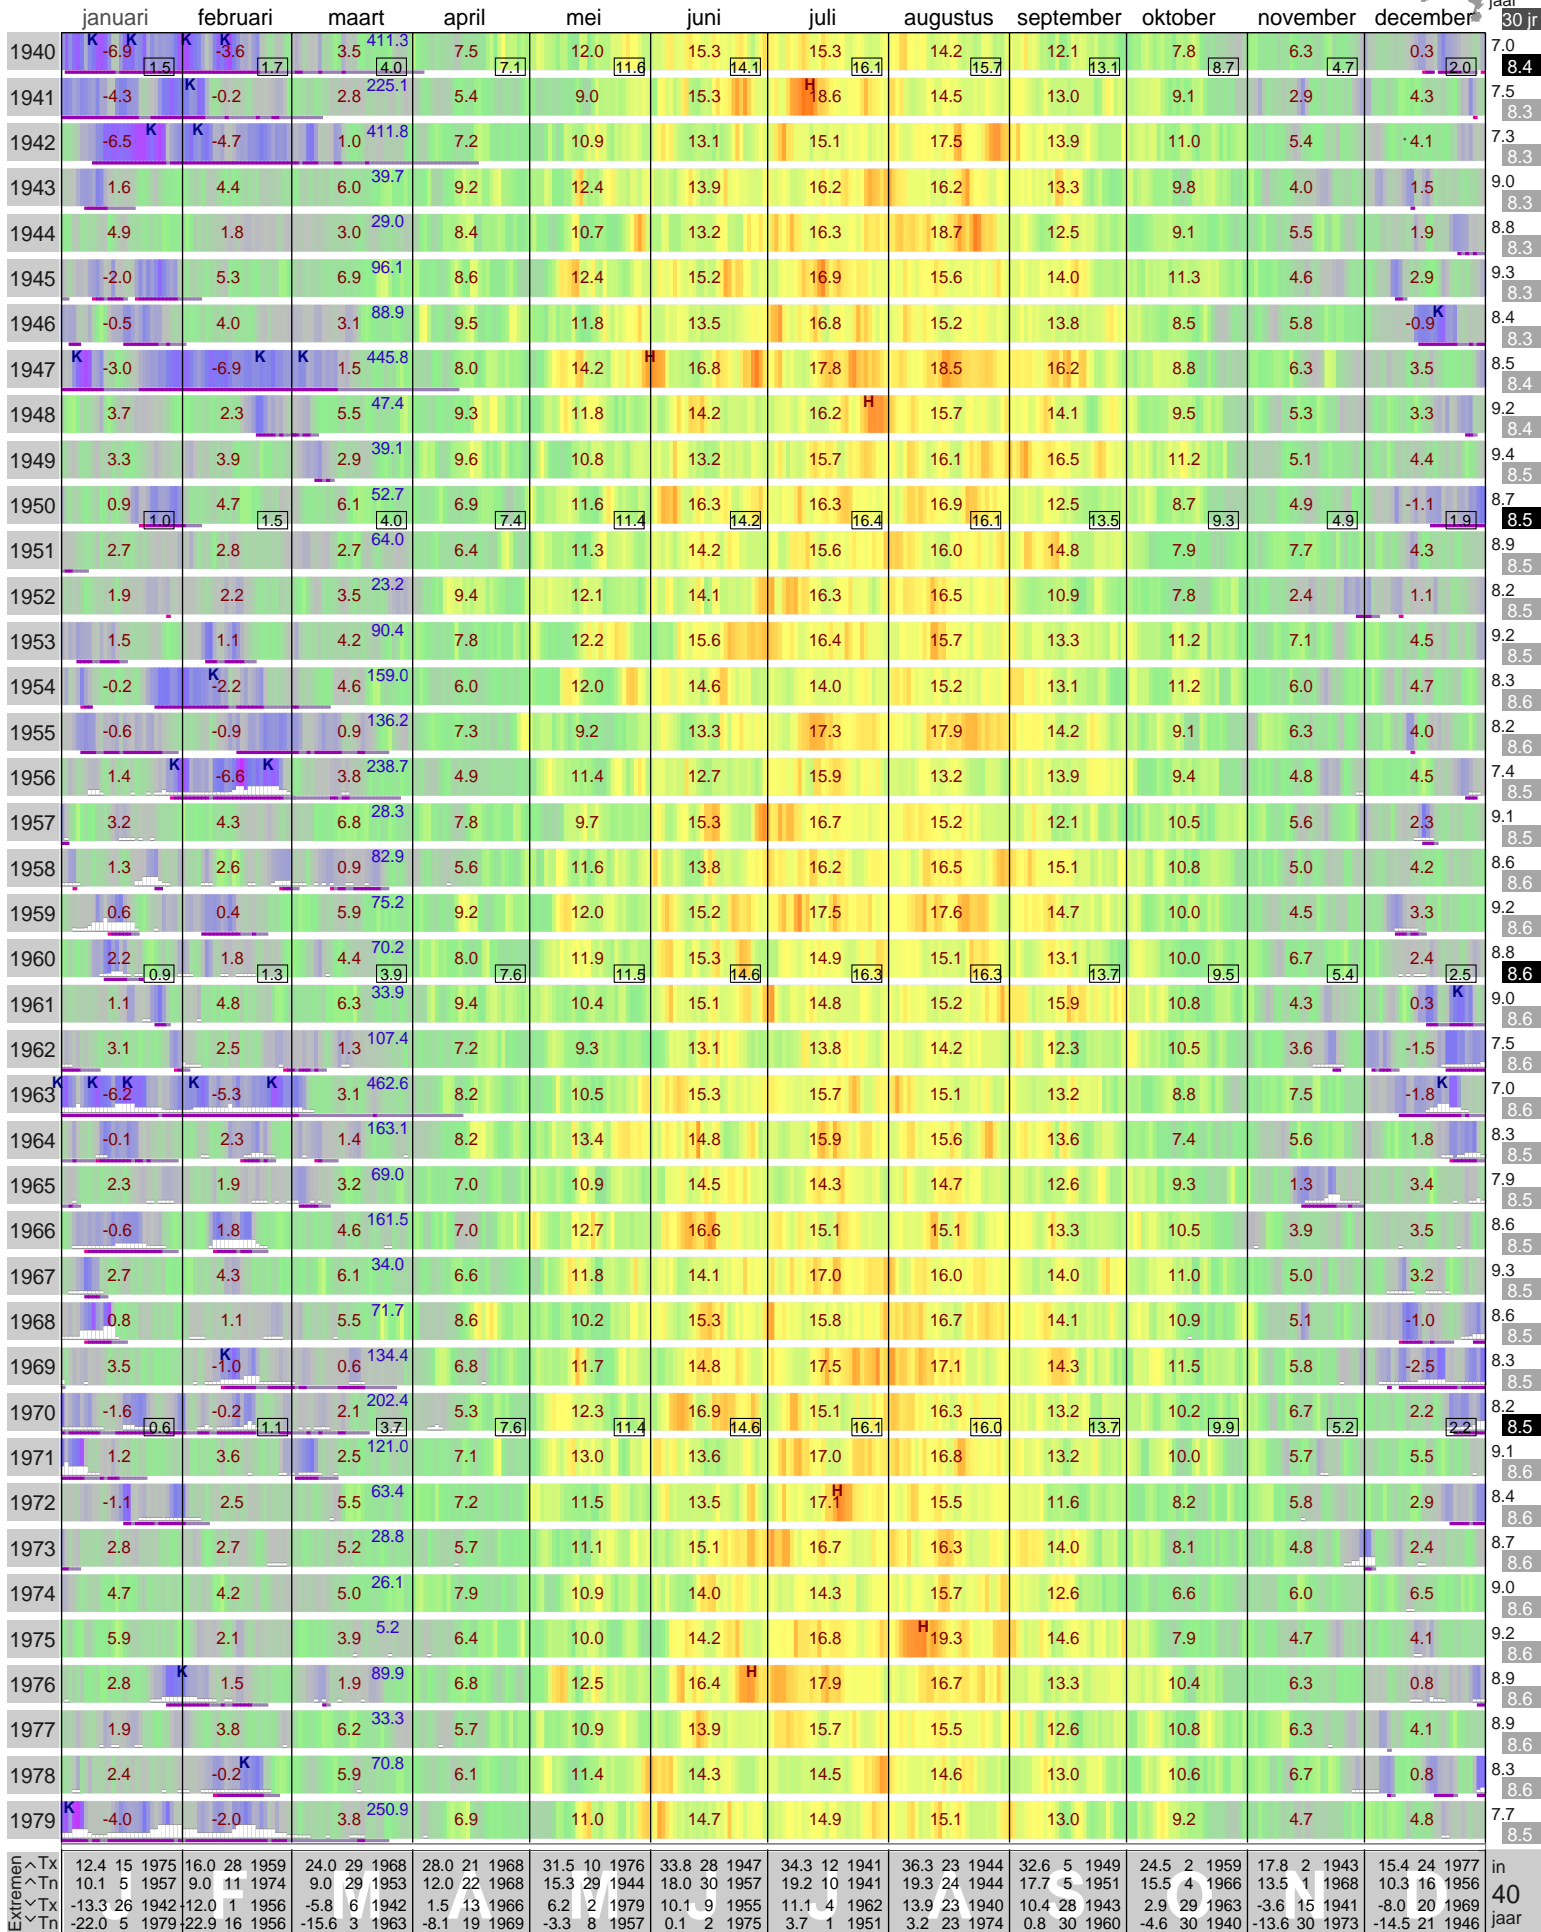

Temperatuur Eelde

- < periode > +

- < thema > +

tot 1946 gemeten in Groningen-stad
omgerekend naar vliegveld Eelde

klik op
de kaart

Koudegetal volgens Hellmann
maandgemiddelden en -normalen
jaargemiddelden en -normalen