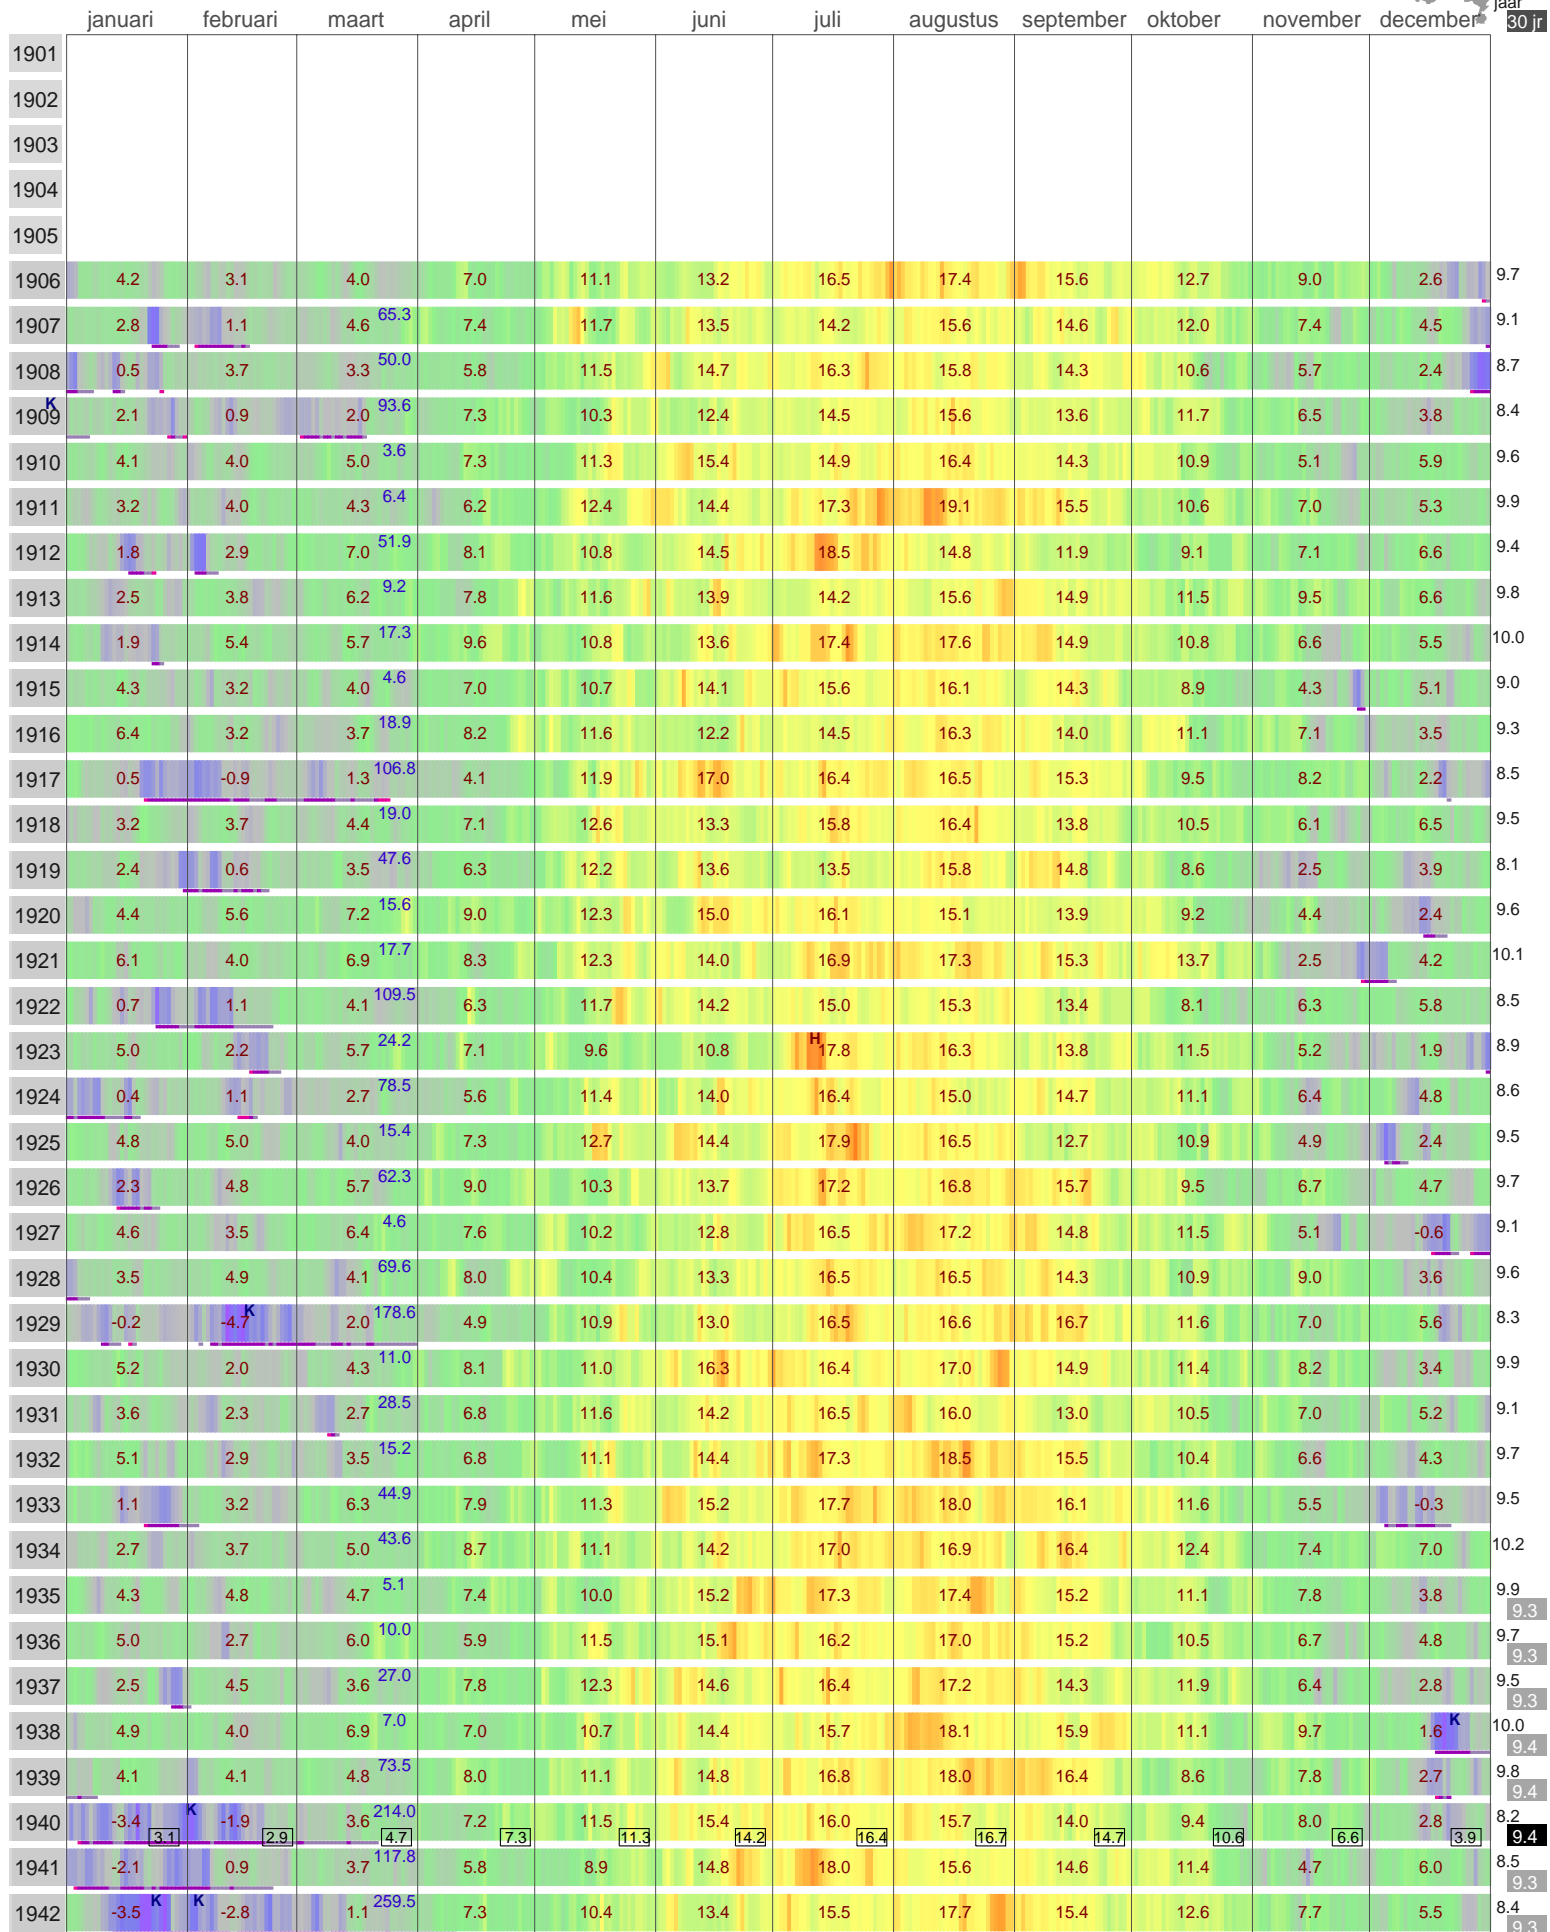

Etmaaltemperatuur Den Helder

Klik op de kaart voor andere weerstations

jaar 30 jr

Koudegetal volgens Hellmann

maandgemiddelden en -normalen
jaargemiddelden en -normalen

lokale
H hittegolf
K koudegolf

schaatsijs/dooi-ijs aanwezig