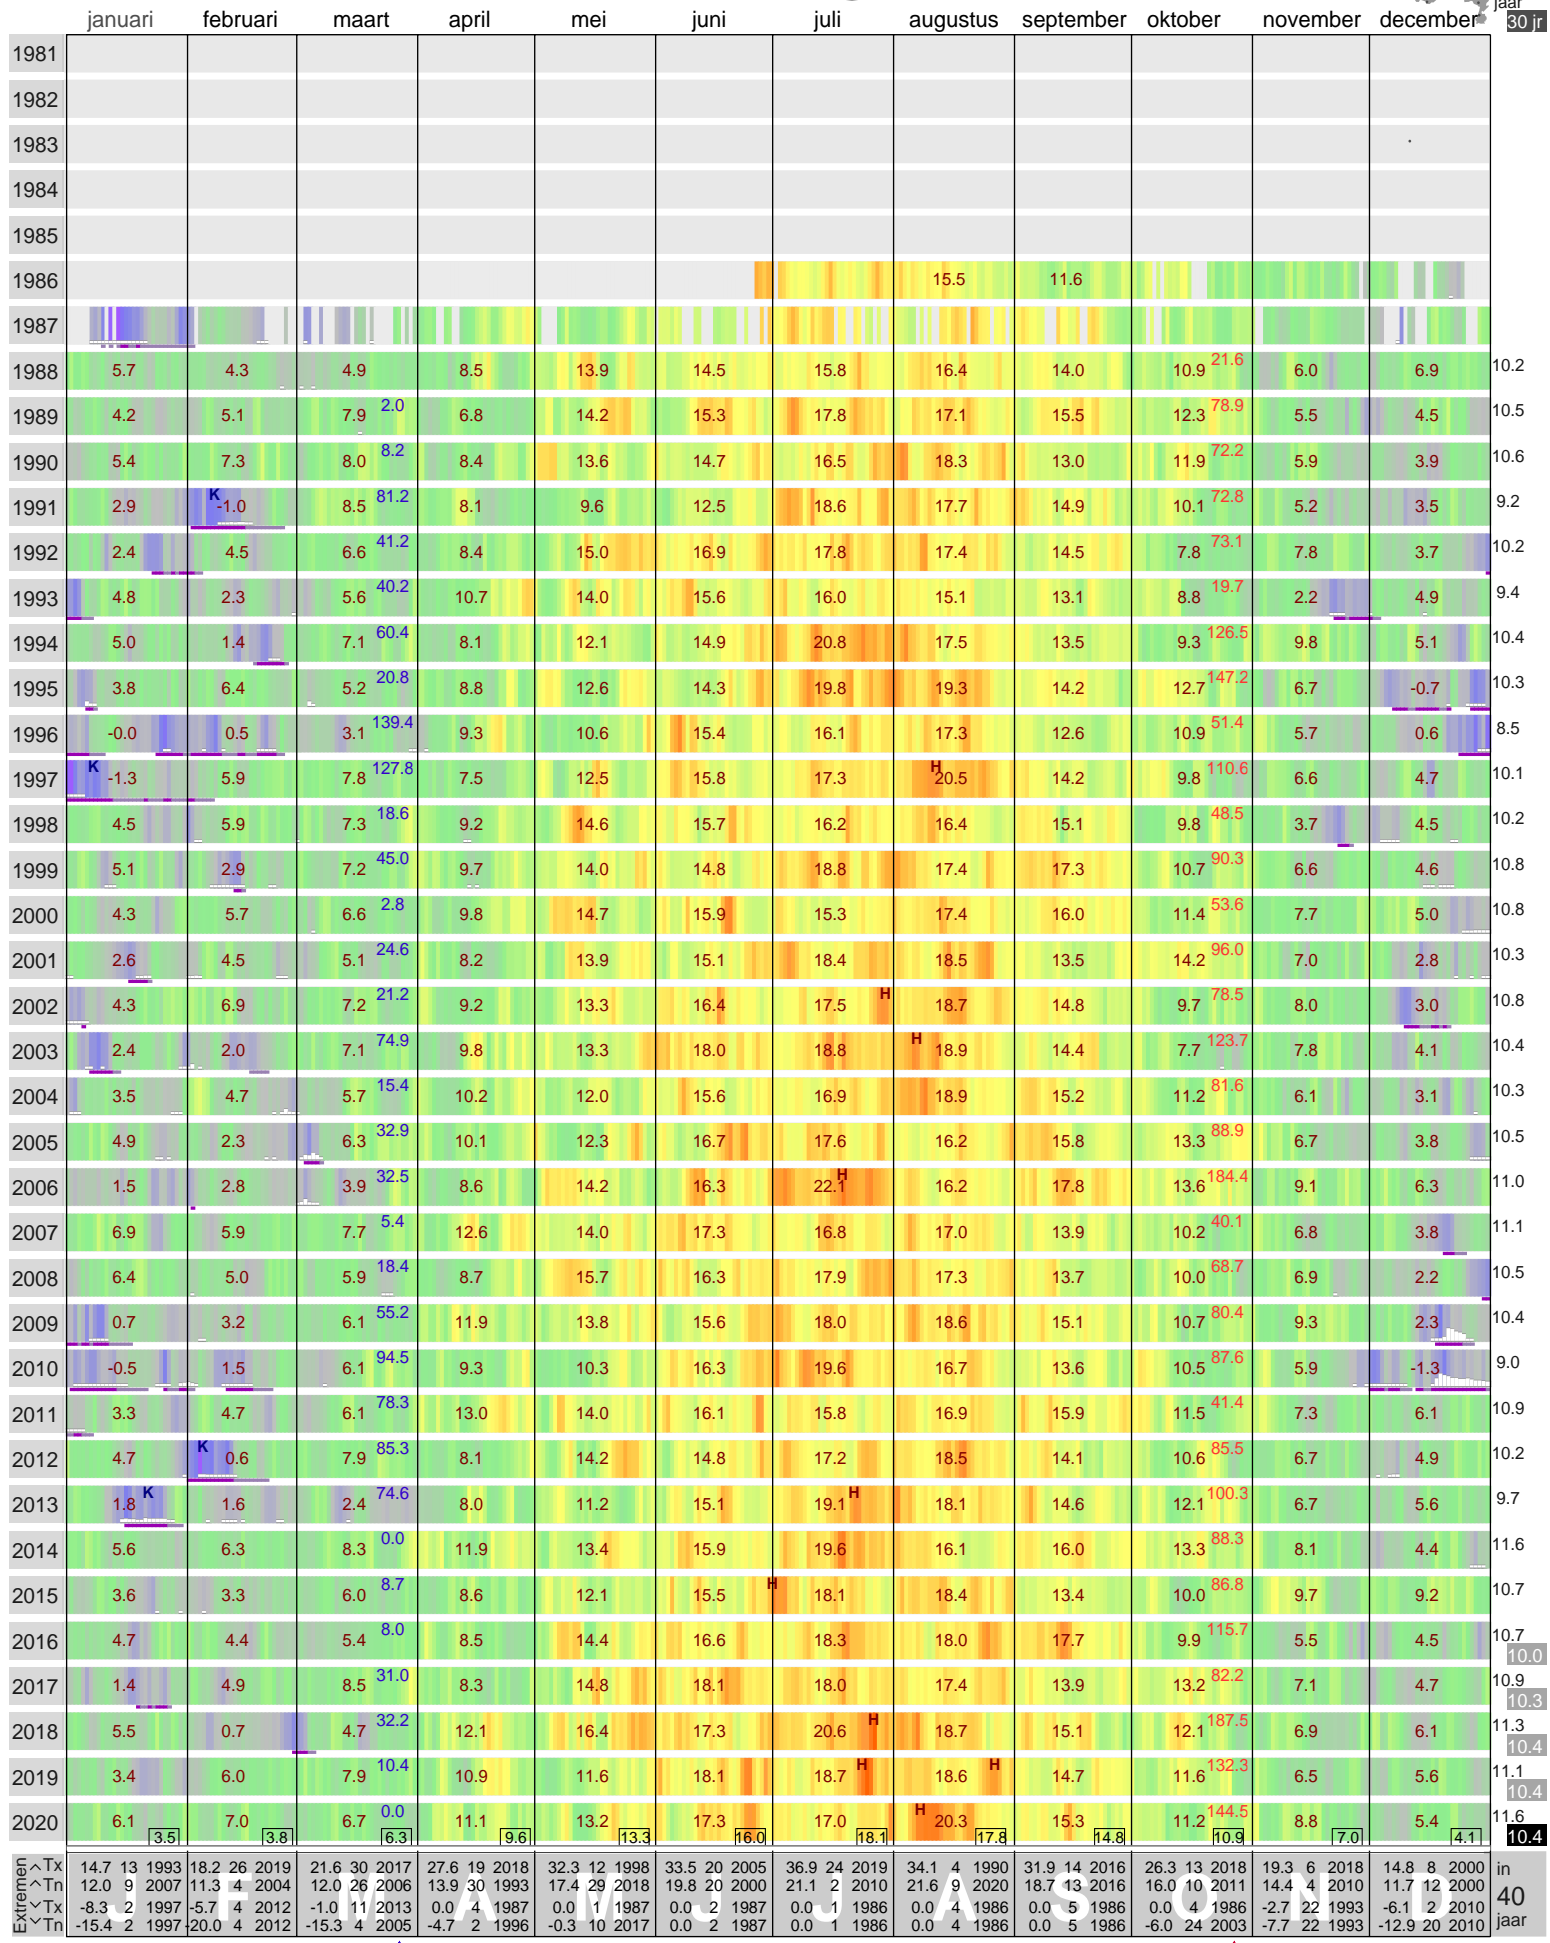

Temperatuur Cabauw

- < periode > +

- < thema > +

Klik op een maand voor details

met links naar gedetailleerde informatie op basis van uurgegevens vanaf 1997.

Klik op de kaart

jaar 30 jr

Koudegetal volgens Hellmann —↑
 maandgemiddelden en -normalen
 jaargemiddelden en -normalen

Warmtegetal —↑
 lokale
 H hittegolf
 K koudegolf
 cm
 50-
 25-
 0-
 sneeuwdek 9 u's ochtends
 schaatsijs/dooi-ijs aanwezig