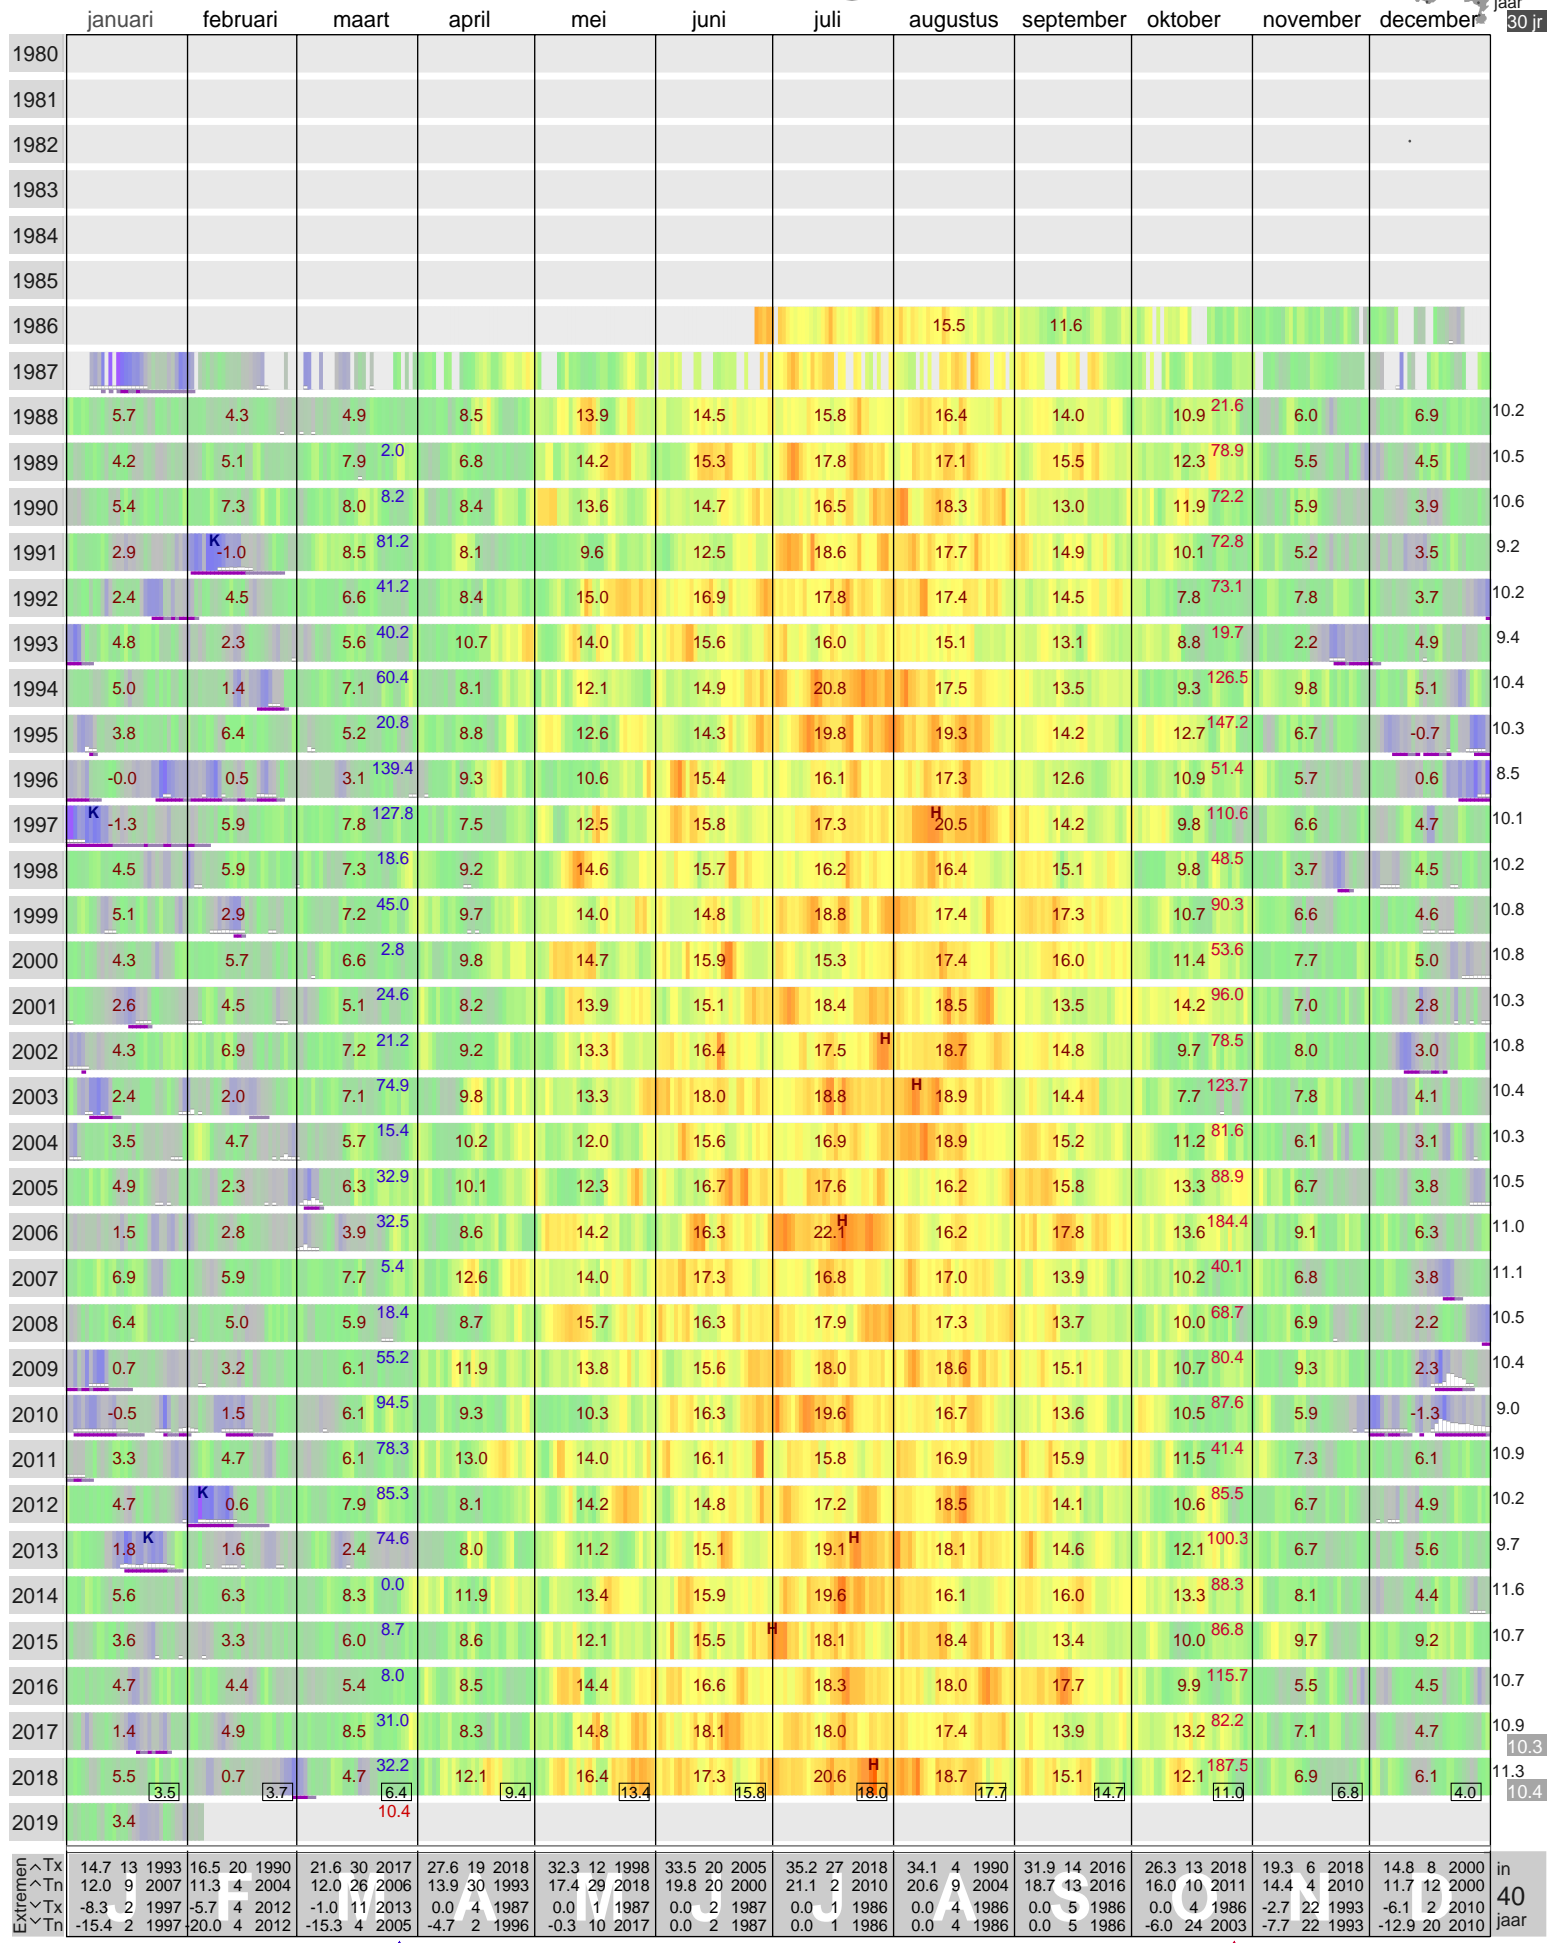

# Temperatuur Cabauw

klik op een maand voor details

met links naar gedetailleerde informatie op basis van uurgegevens vanaf 1997.

klik op de kaart

jaar 30 jr

Extremen	Tx	Tn	Tx	Tn																																		
14.7	13	1993	16.5	20	1990	21.6	30	2017	27.6	19	2018	32.3	12	1998	33.5	20	2005	35.2	27	2018	35.2	27	2018	34.1	4	1990	31.9	14	2016	26.3	13	2018	19.3	6	2018	14.8	8	2000
12.0	9	2007	11.3	4	2004	12.0	26	2006	13.9	30	1993	17.4	29	2018	19.8	20	2000	21.1	2	2010	20.6	9	2004	18.7	13	2016	16.0	10	2011	14.4	4	2010	11.7	12	2000			
-8.3	2	1997	-5.7	4	2012	-1.0	11	2013	0.0	4	1987	0.0	1	1987	0.0	2	1987	0.0	1	1986	0.0	4	1986	0.0	5	1986	0.0	4	1986	-2.7	22	1993	-6.1	2	2010			
-15.4	2	1997	-20.0	4	2012	-15.3	4	2005	-4.7	2	1996	-0.3	10	2017	0.0	2	1987	0.0	1	1986	0.0	4	1986	0.0	5	1986	-6.0	24	2003	-7.7	22	1993	-12.9	20	2010			

Koudegetal volgens Hellmann —↑  
 maandgemiddelden en -normalen  
 jaargemiddelden en -normalen