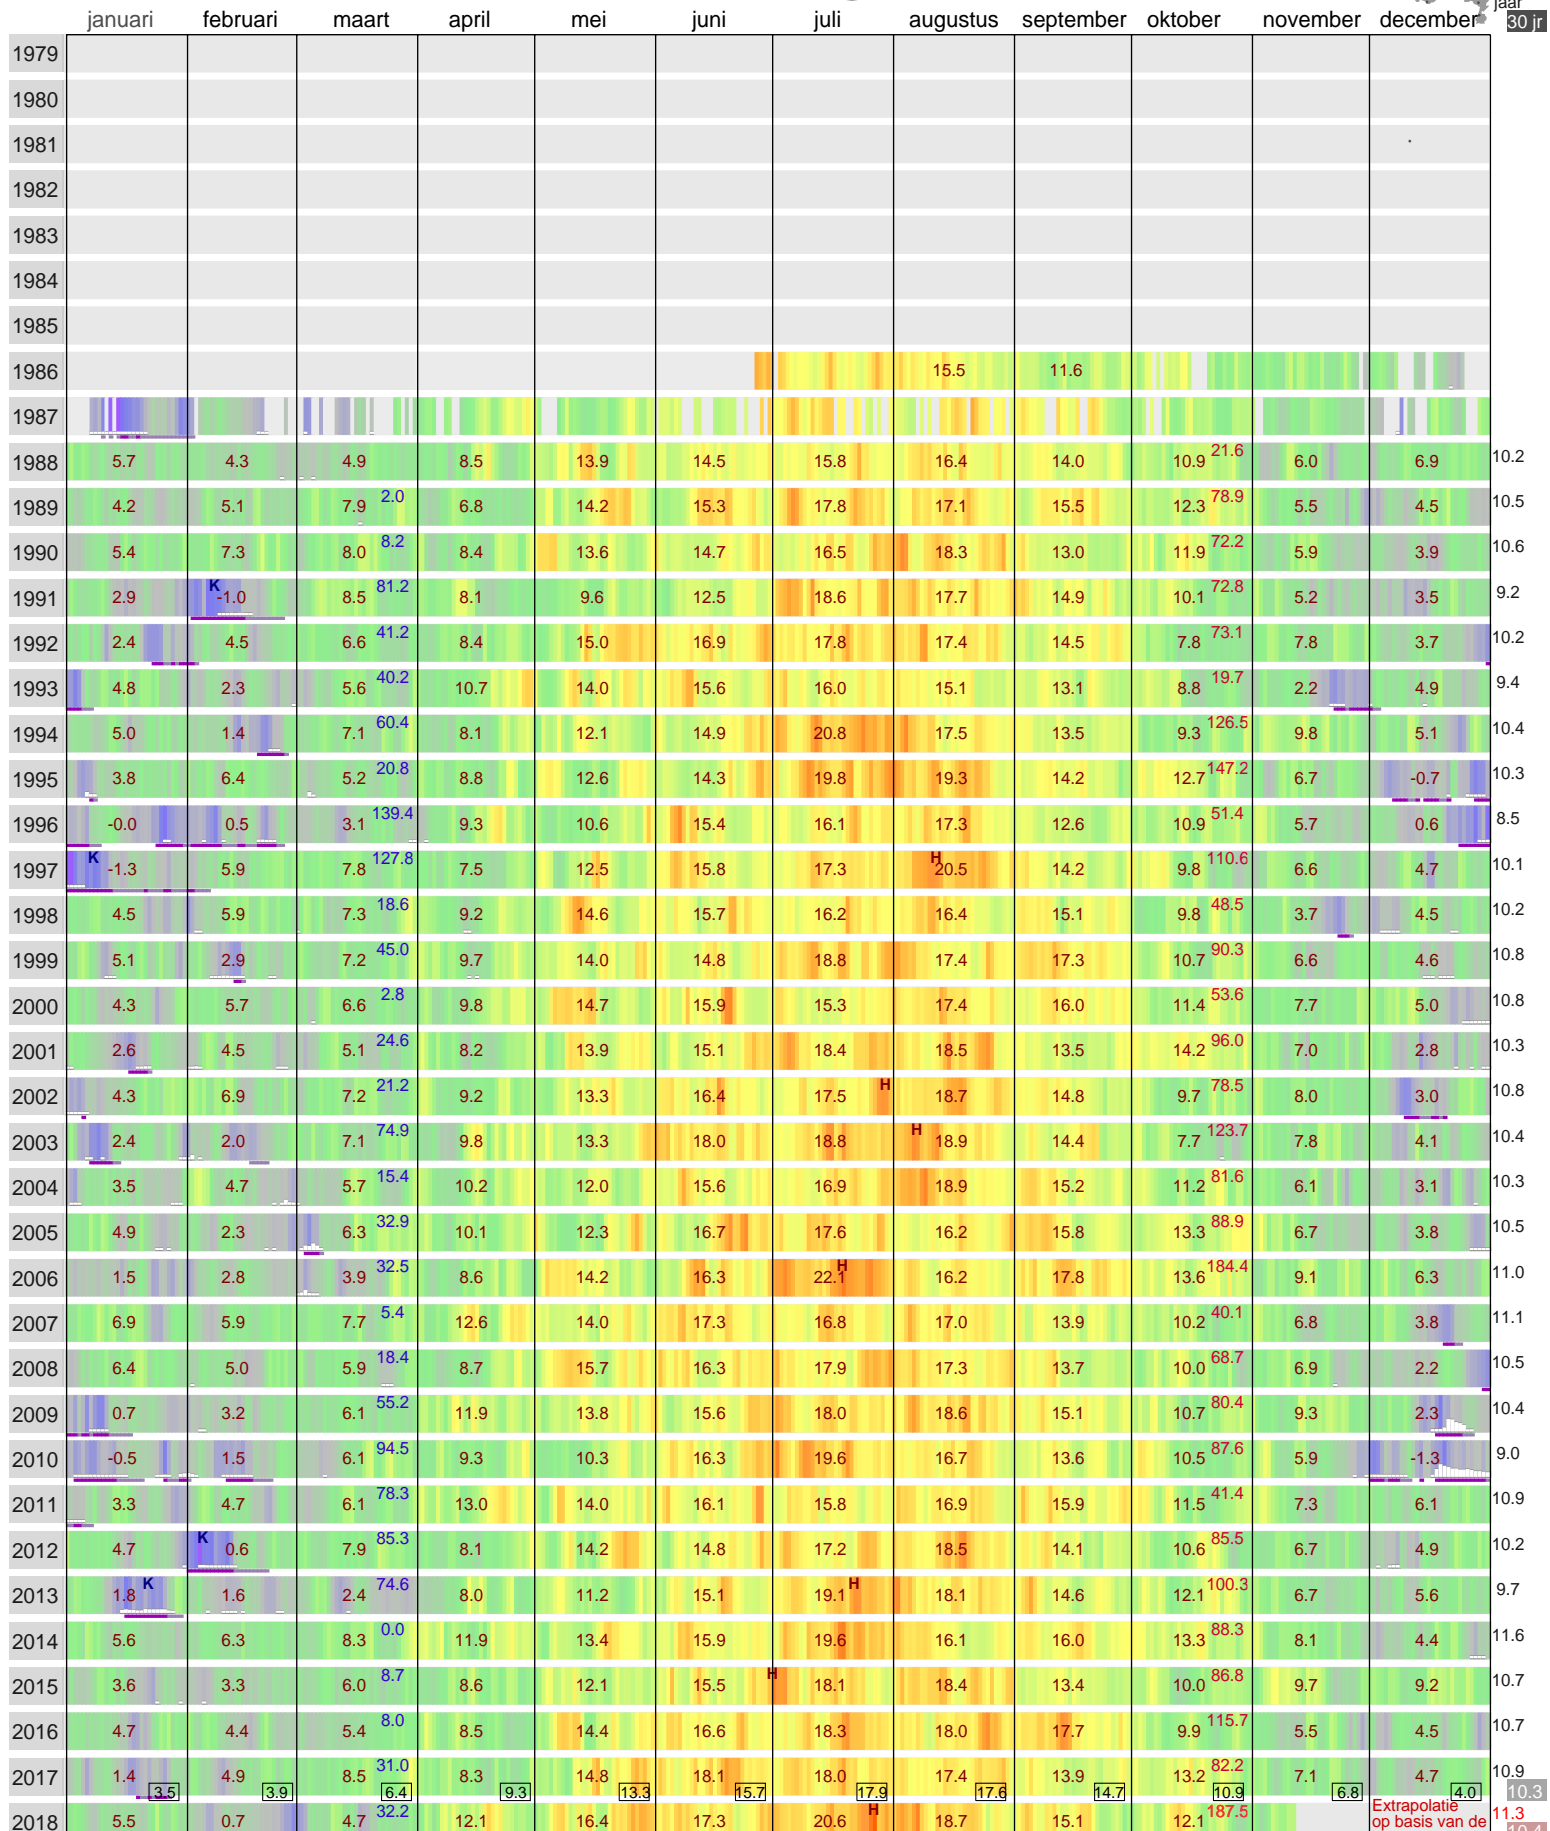

Temperatuur Cabauw

- < periode > +

- < thema > +

klik op een maand voor details

met links naar gedetailleerde informatie op basis van uurgegevens vanaf 1997.

klik op de kaart

jaar 30 jr

Koudegetal volgens Hellmann —↑
 maandgemiddelden en -normalen
 jaargemiddelden en -normalen

Warmtegetal —↑
 lokale
 H hittegolf
 K koudegolf
 cm
 50-
 25-
 0-
 sneeuwdek 9 u 's ochtends
 schaatsijs/dooi-ijs aanwezig