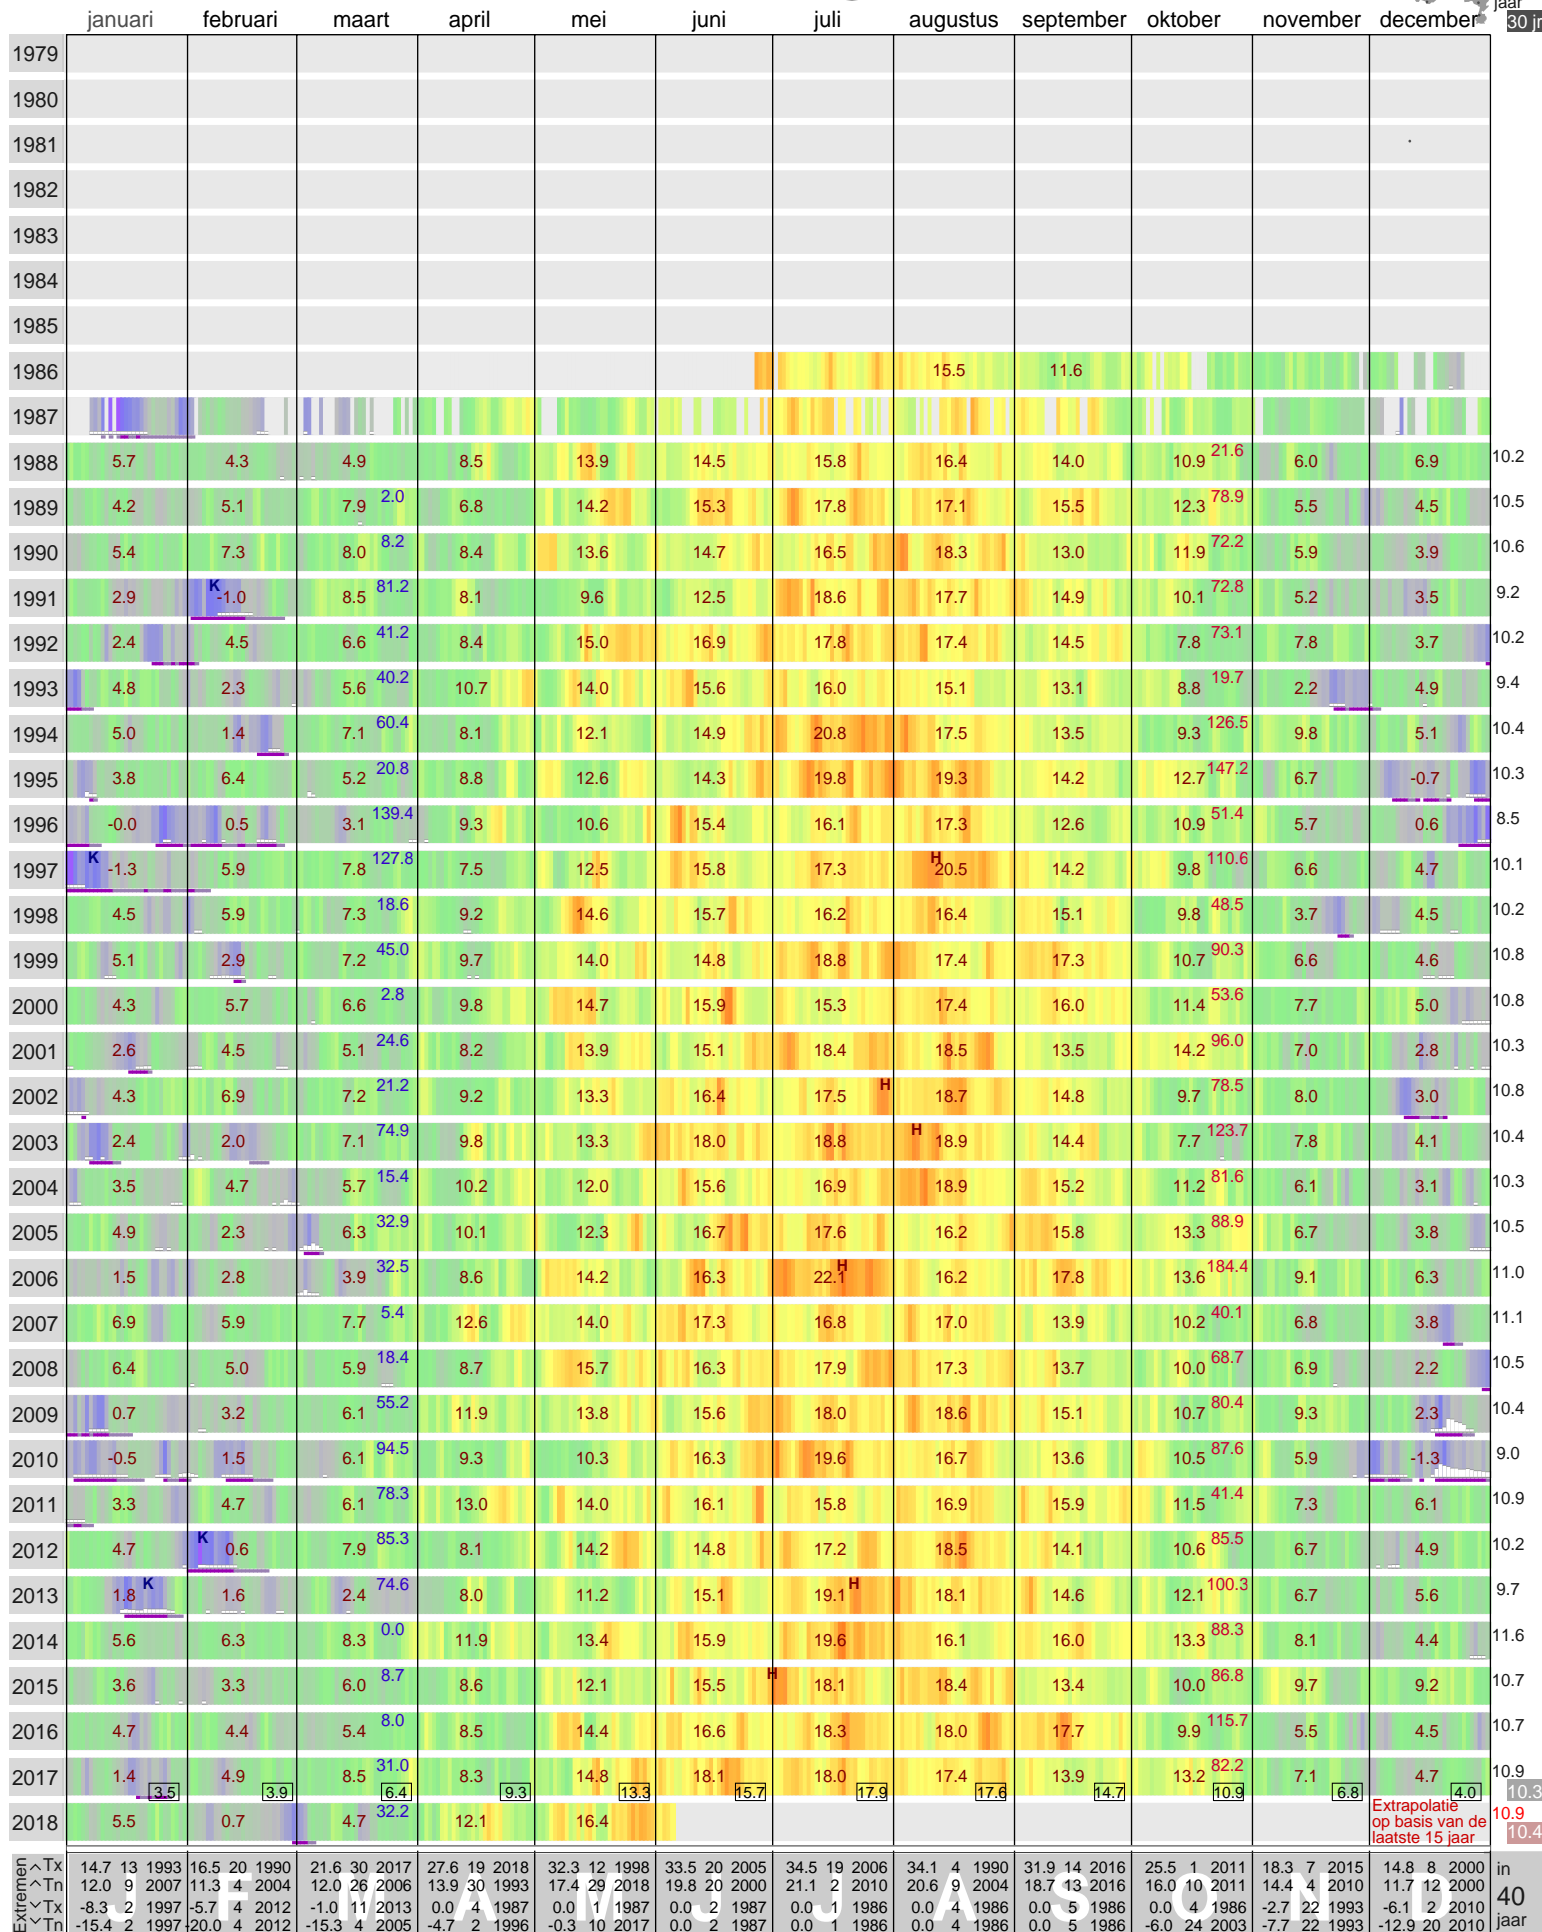

Temperatuur Cabauw

- < periode > +

- < thema > +

klik op een maand voor details

met links naar gedetailleerde informatie op basis van uurgegevens vanaf 1997.

klik op de kaart

jaar 30 jr

Op basis van etmaalgegevens en neerslaggegevens van het KNMI.

© Bart Vreeken, LogboekWeer.nl