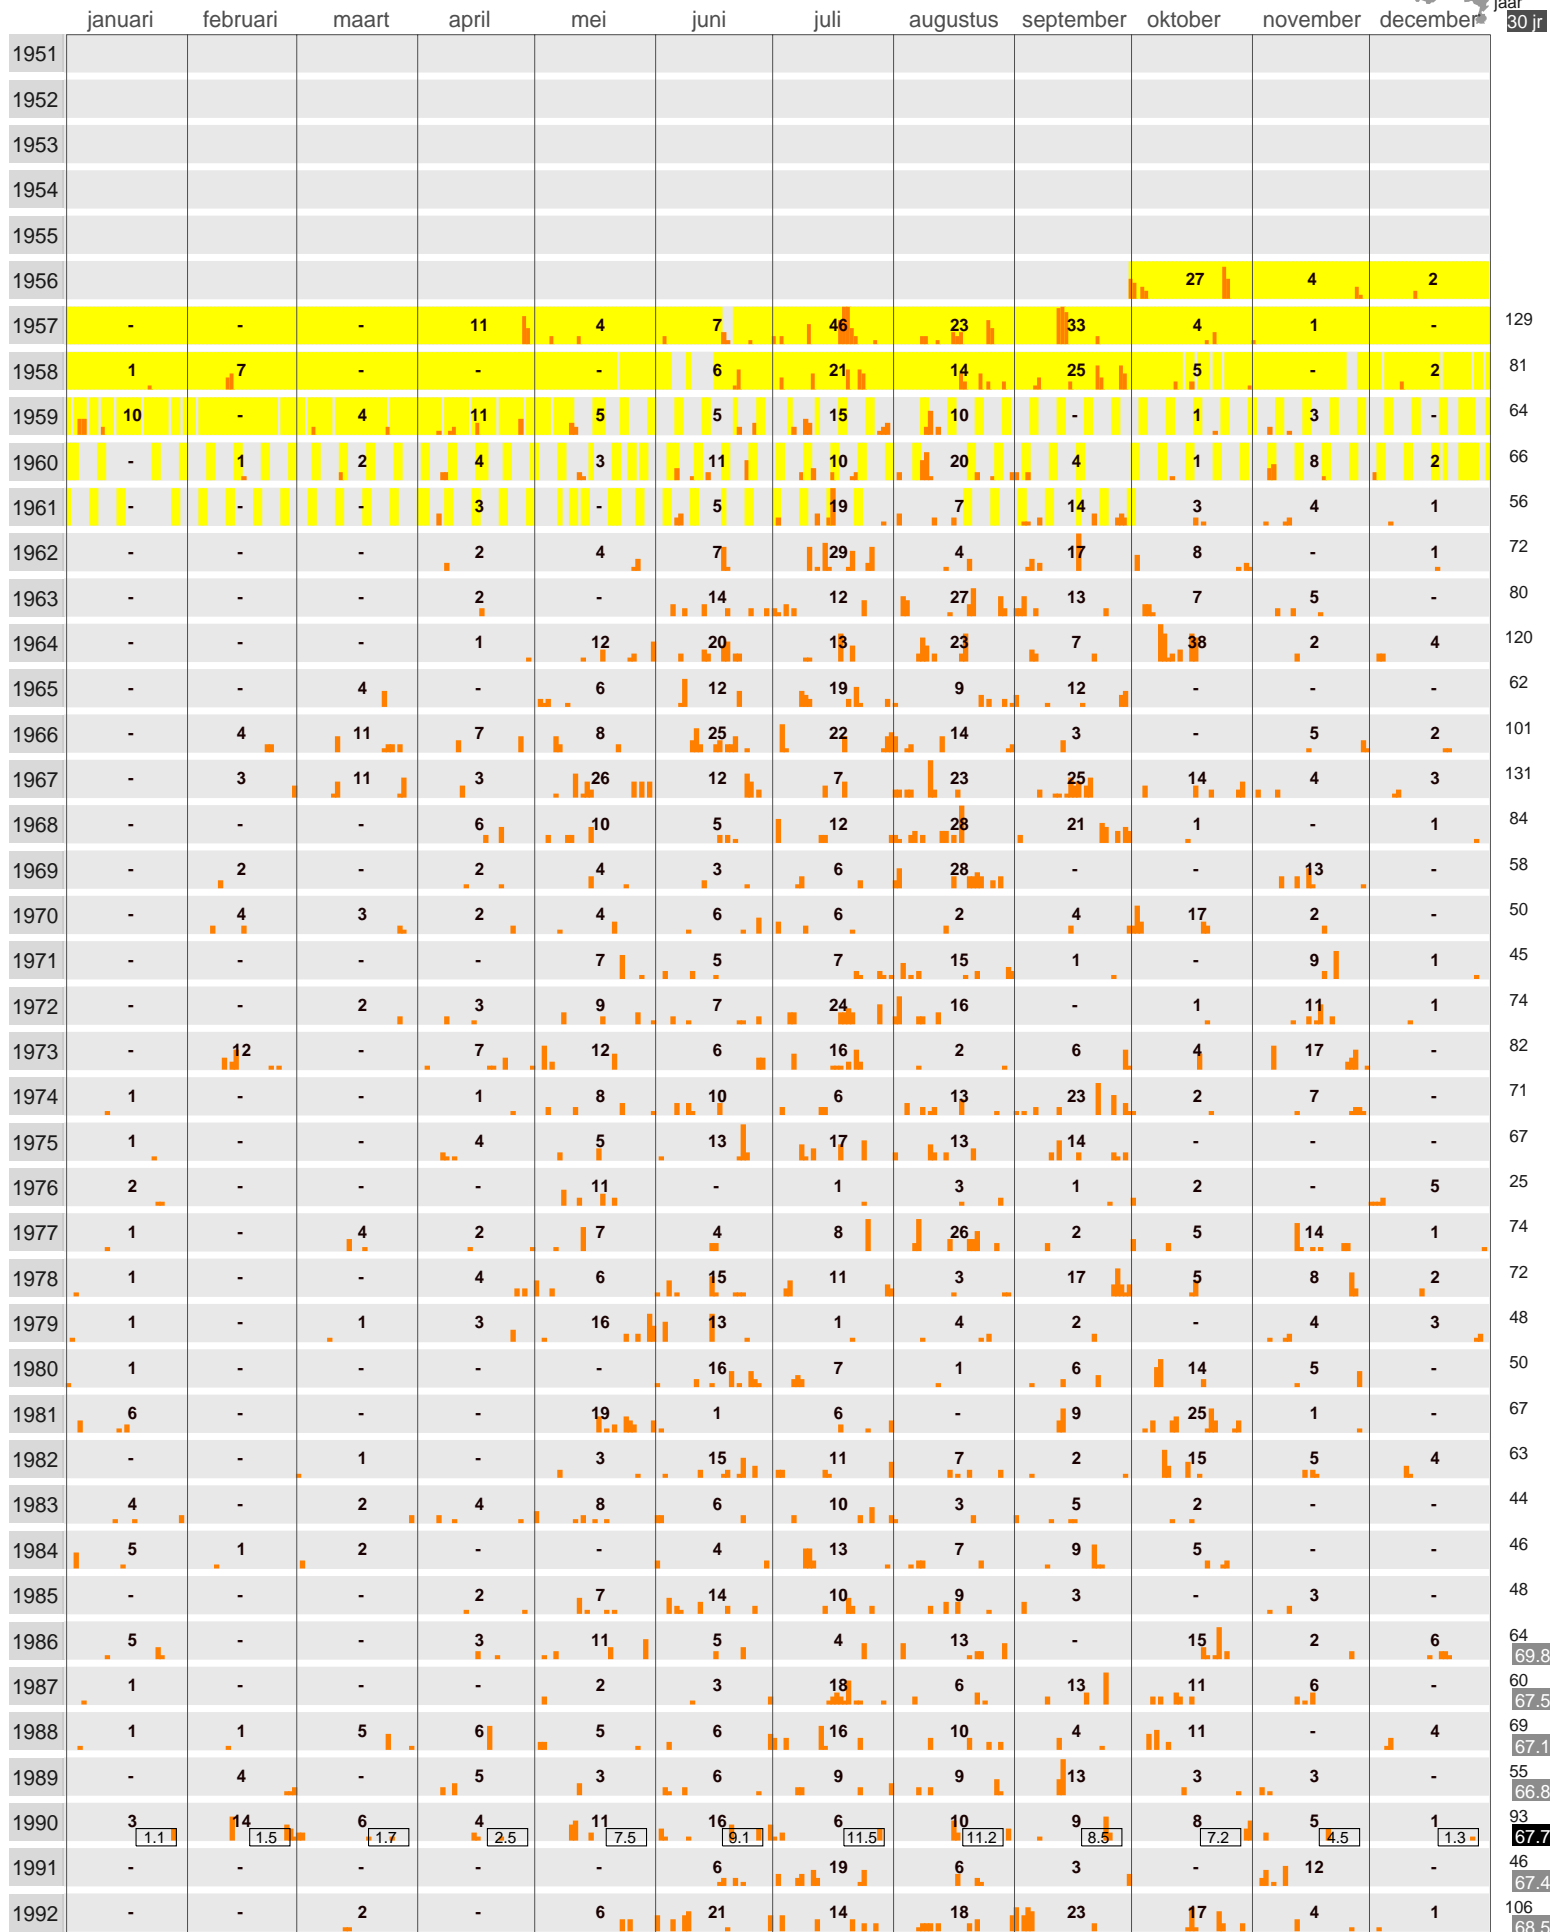

Aantal uren met onweer Rotterdam

Met links naar gedetailleerde weergegevens vanaf 1974. Klik op de betreffende maand.

Klik op de kaart voor andere weerstations

jaar 30 jr

maandsommen en -normalen jaarsommen

Tot 1976 werden waarnemingen op gehoor gedaan. Vanaf 1976 wordt onweer elektronisch gedetecteerd.

Data onvolledig op 1154 dagen. Dagindeling volgens U.T.