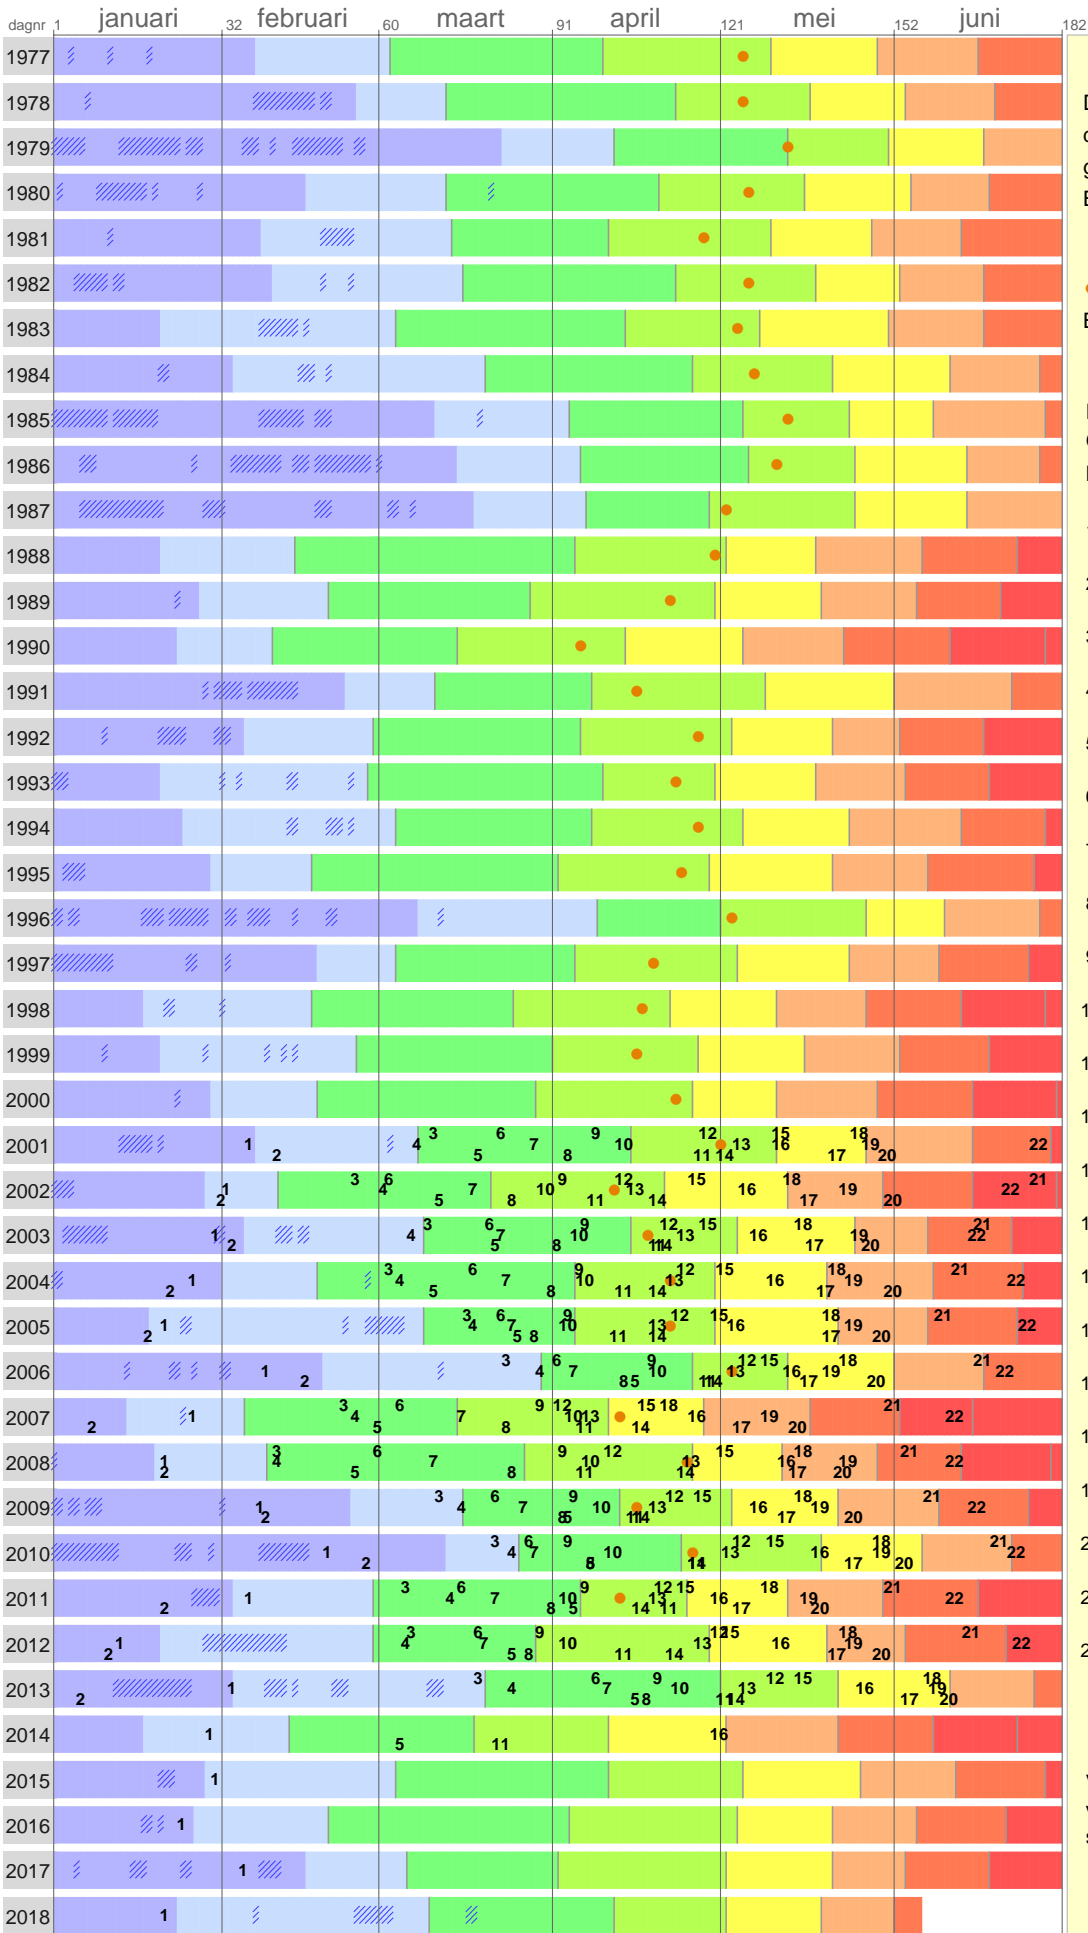

Temperatuursom en eerste bloei

De Temperatuursom is berekend als de som van alle positieve etmaal-gemiddelden vanaf 1 januari.
Bron temperatuurgegevens: KNMI

● Bloei appel
Bron: PPO Fruit via Natuurkalender

Eerste bloei (mediaan)
Gegevens van heel Nederland.
Bron: Nature Today / Natuurkalender

- 1 Sneeuwkllokje
Galanthus nivalis
- 2 Hazelaar
Corylus avellana
- 3 Klein hoefblad
Tussilago farfara
- 4 Speenkruid
Ranunculus ficaria
- 5 Sleedoorn
Prunus spinosa
- 6 Maarts viooltje
Viola odorata
- 7 Bosanemoon
Anemone nemorosa
- 8 Dotterbloem
Caltha palustris
- 9 Paardenkastanje (bladontplooiing)
Aesculus hippocastanum
- 10 Pinksterbloem
Cardamine pratensis
- 11 Fluitenkruid
Anthriscus sylvestris
- 12 Brem
Cytisus scoparius
- 13 Scherpe boterbloem
Ranunculus acris
- 14 Look-zonder-look
Alliaria petiolata
- 15 Eenstijlige meidoorn
Crataegus monogyna
- 16 Echte koekoeksbloem
Silene flos-cuculi
- 17 Gele lis
Iris pseudacorus
- 18 Gewone vlier
Sambucus nigra
- 19 Gele plomp
Nuphar lutea
- 20 Witte waterlelie
Nymphaea alba
- 21 Groot kaasjeskruid
Malva sylvestris
- 22 Sint-Janskruid
Hypericum perforatum

Vanaf 2014 zijn de gegevens van de eerste bloei niet meer systematisch gepubliceerd

temperatuur onder 0 graden

Biggewerkt tot en met 5 juni
Temperatuursom op deze dag: 1337