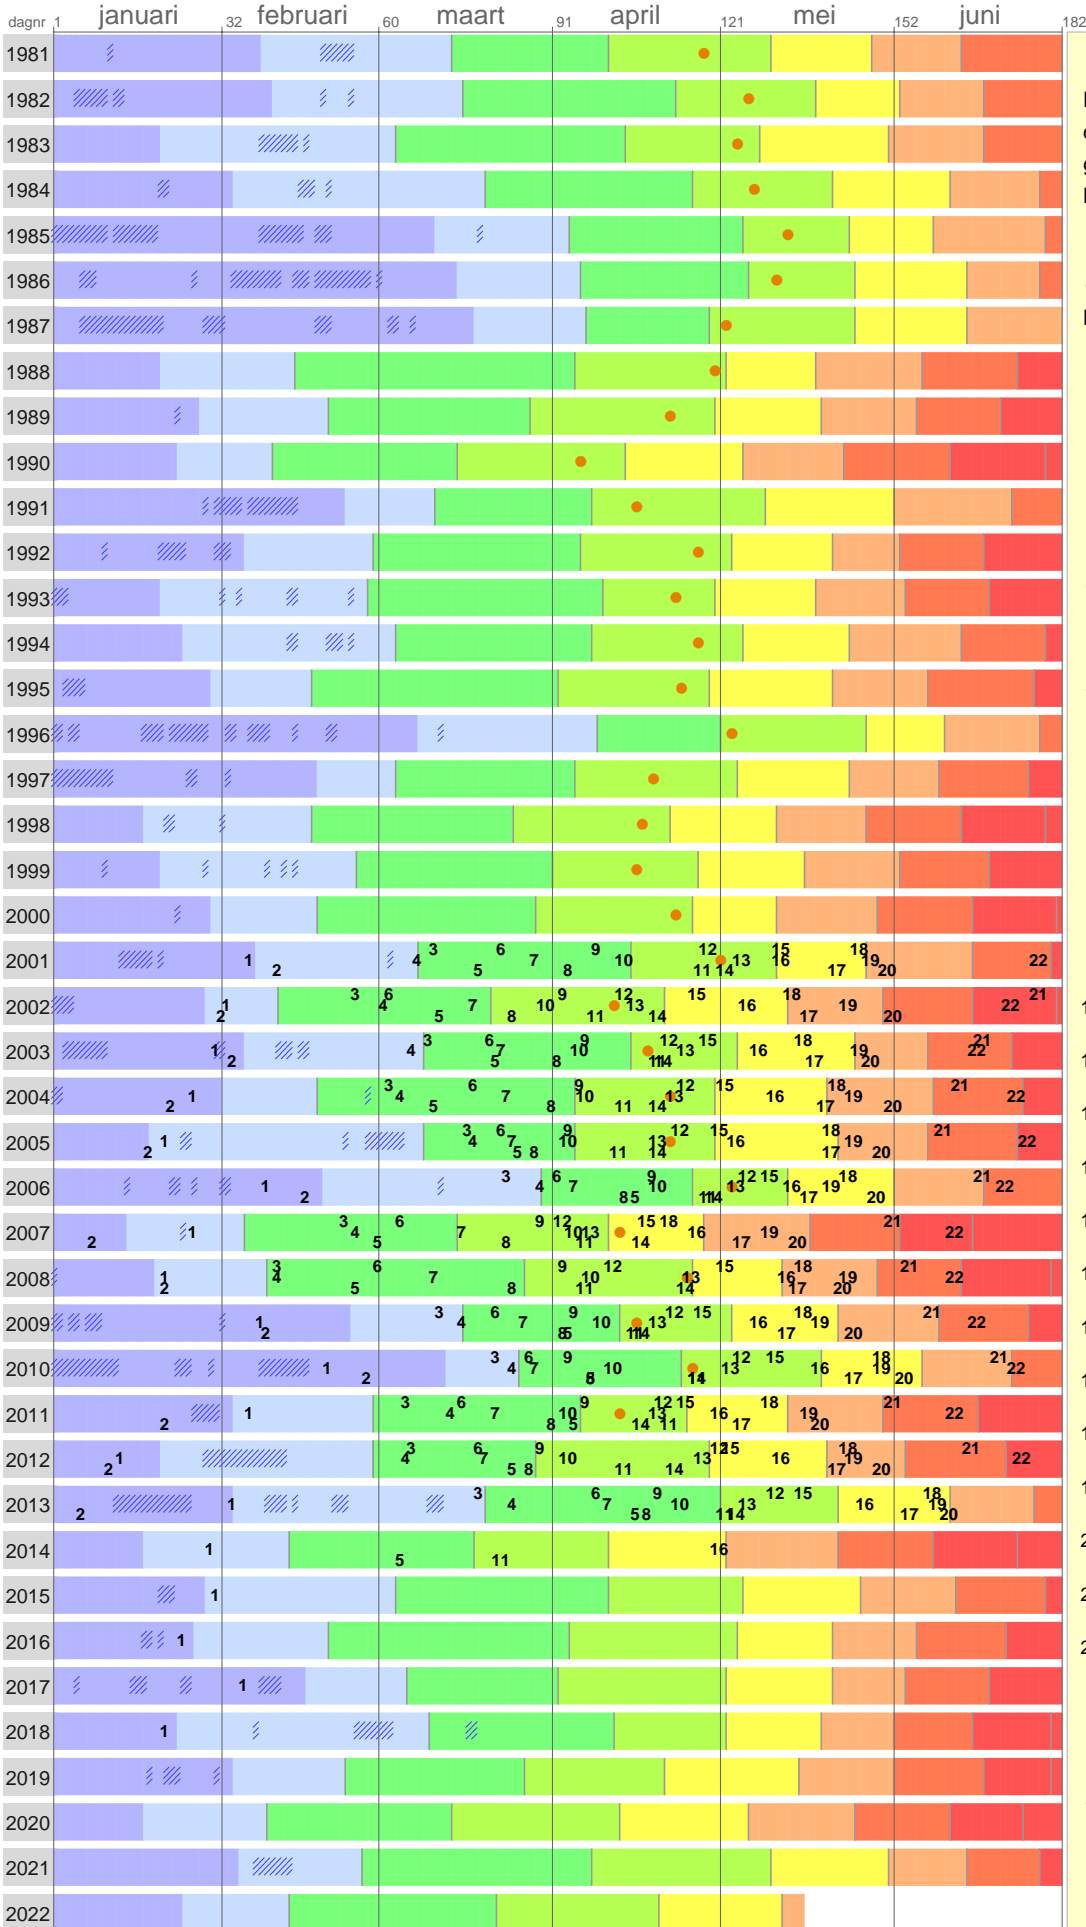

Temperatuursom en eerste bloei

Growing Degree Days

De Temperatuursom is berekend als de som van alle positieve etmaal-gemiddelden vanaf 1 januari (De Bilt).
Bron temperatuurgegevens: KNMI

● Bloei appel
Bron: PPO Fruit via Natuurkalender

Eerste bloei (mediaan)
Gegevens van heel Nederland.
Bron: Nature Today / Natuurkalender

- 1 Sneeuwkllokje
Galanthus nivalis
- 2 Hazelaar
Corylus avellana
- 3 Klein hoefblad
Tussilago farfara
- 4 Speenkruid
Ranunculus ficaria
- 5 Sleedoorn
Prunus spinosa
- 6 Maarts viooltje
Viola odorata
- 7 Bosanemoon
Anemone nemorosa
- 8 Dotterbloem
Caltha palustris
- 9 Paardenkastanje (bladontplooiing)
Aesculus hippocastanum
- 10 Pinksterbloem
Cardamine pratensis
- 11 Fluitenkruid
Anthriscus sylvestris
- 12 Brem
Cytisus scoparius
- 13 Scherpe boterbloem
Ranunculus acris
- 14 Look-zonder-look
Alliaria petiolata
- 15 Eenstijlige meidoorn
Crataegus monogyna
- 16 Echte koekoeksbloem
Silene flos-cuculi
- 17 Gele lis
Iris pseudacorus
- 18 Gewone vlier
Sambucus nigra
- 19 Gele plomp
Nuphar lutea
- 20 Witte waterlelie
Nymphaea alba
- 21 Groot kaasjeskruid
Malva sylvestris
- 22 Sint-Janskruid
Hypericum perforatum

Vanaf 2014 zijn de gegevens van de eerste bloei niet meer systematisch gepubliceerd

temperatuur onder 0 graden

Bijgewerkt tot en met 15 mei
Temperatuursom op deze dag: 1062