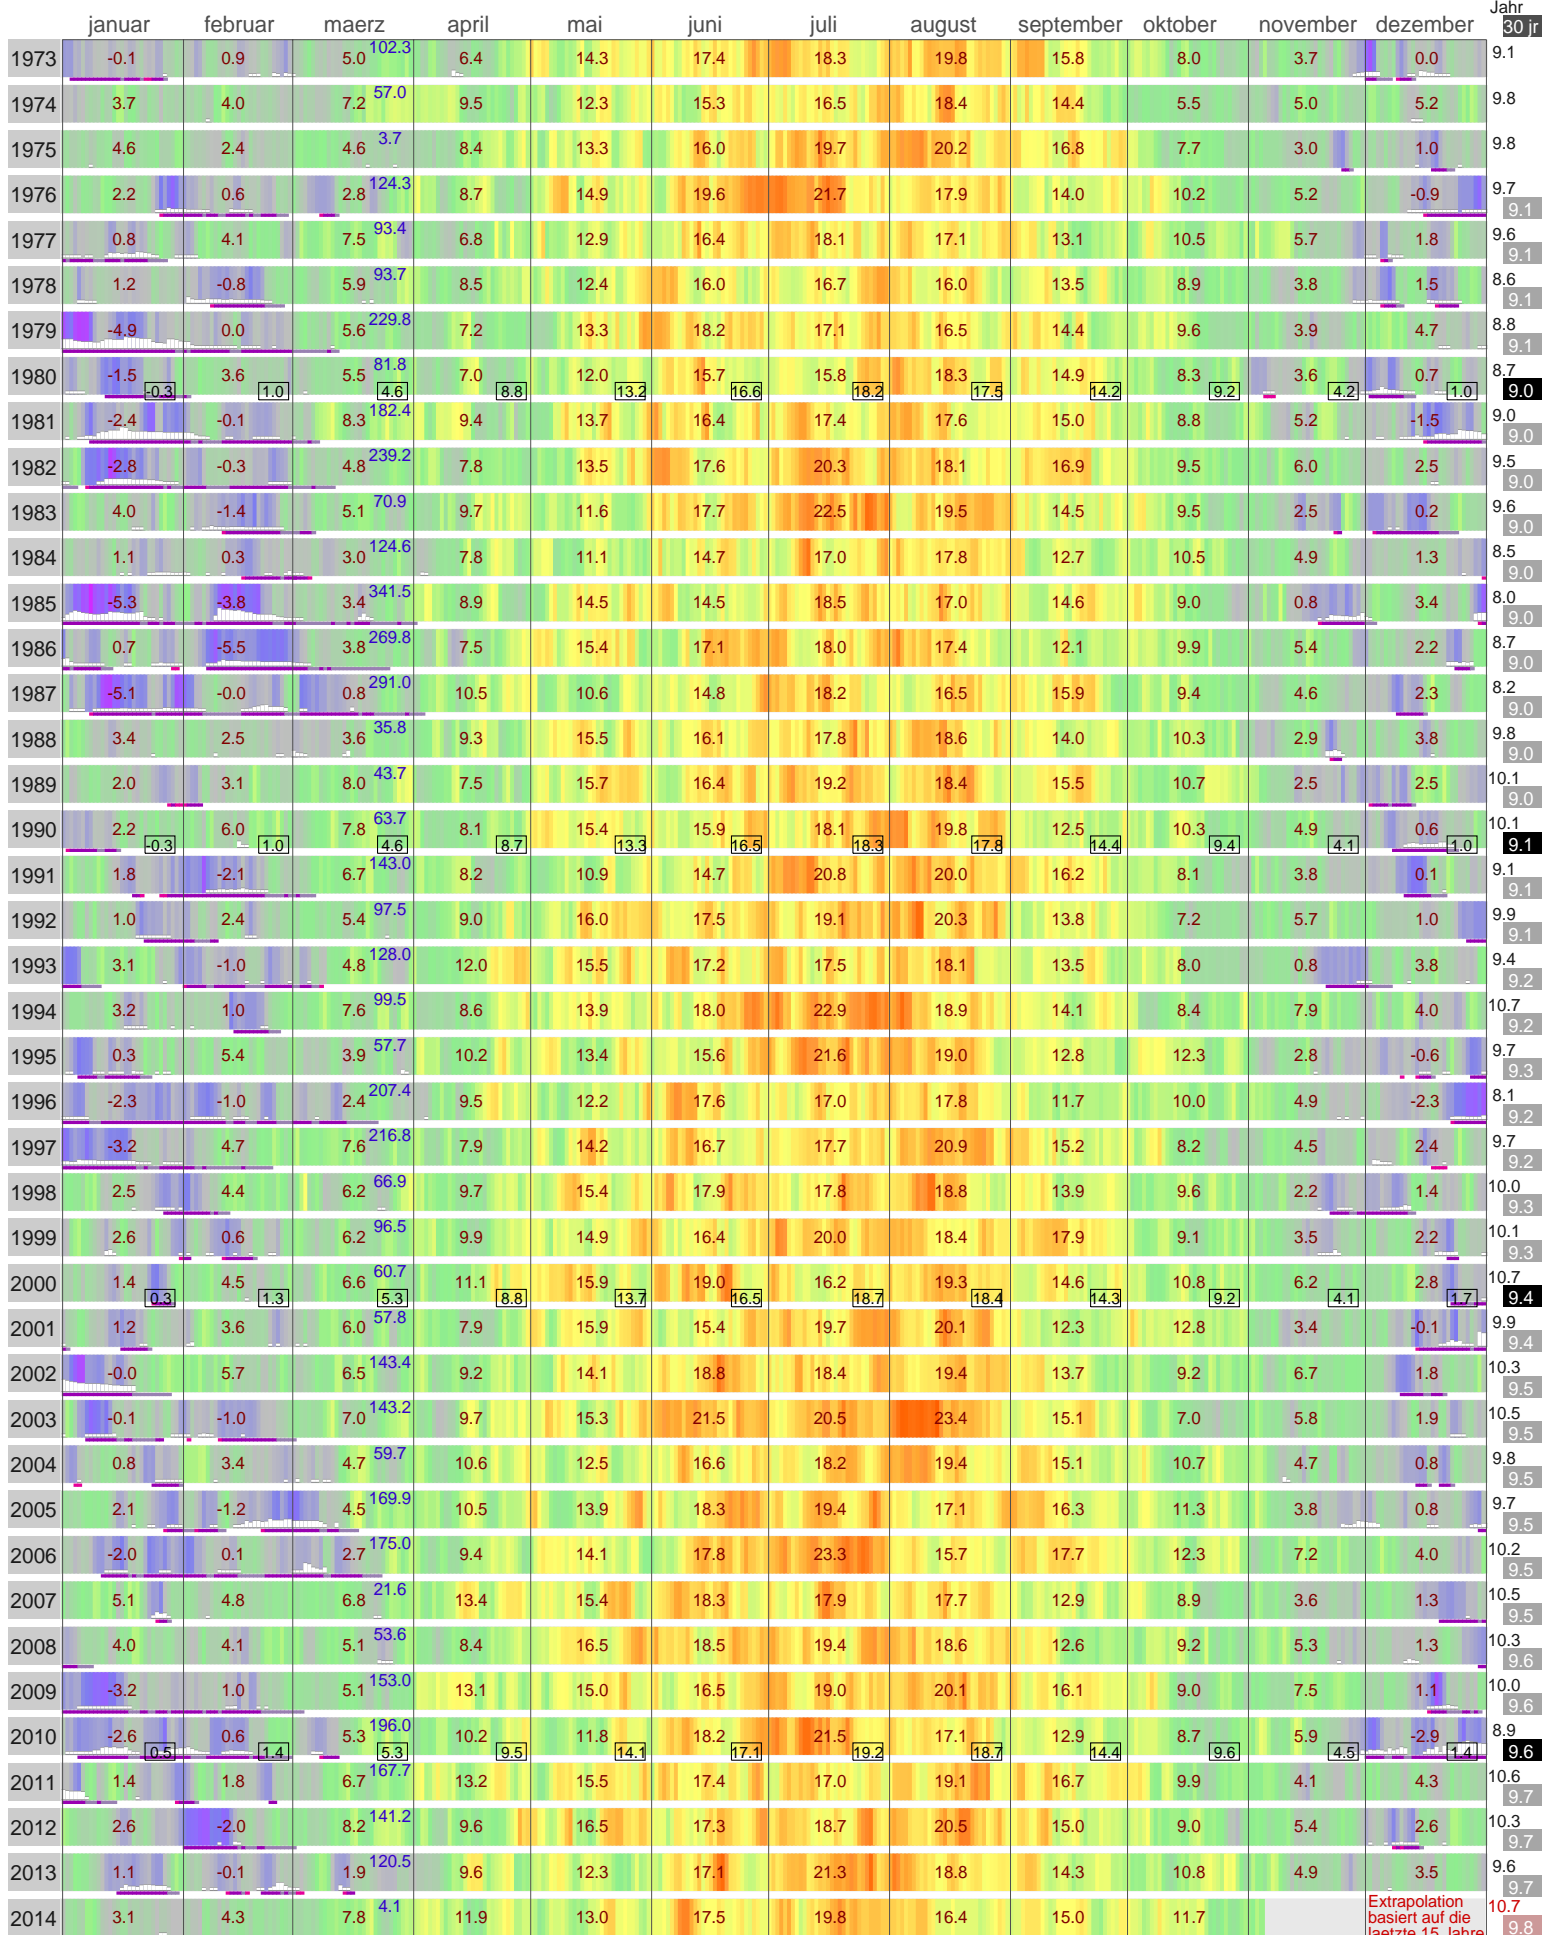

Lufttemperatur Wuerzburg (268 m)

Start

Kaeltesumme nach Hellmann