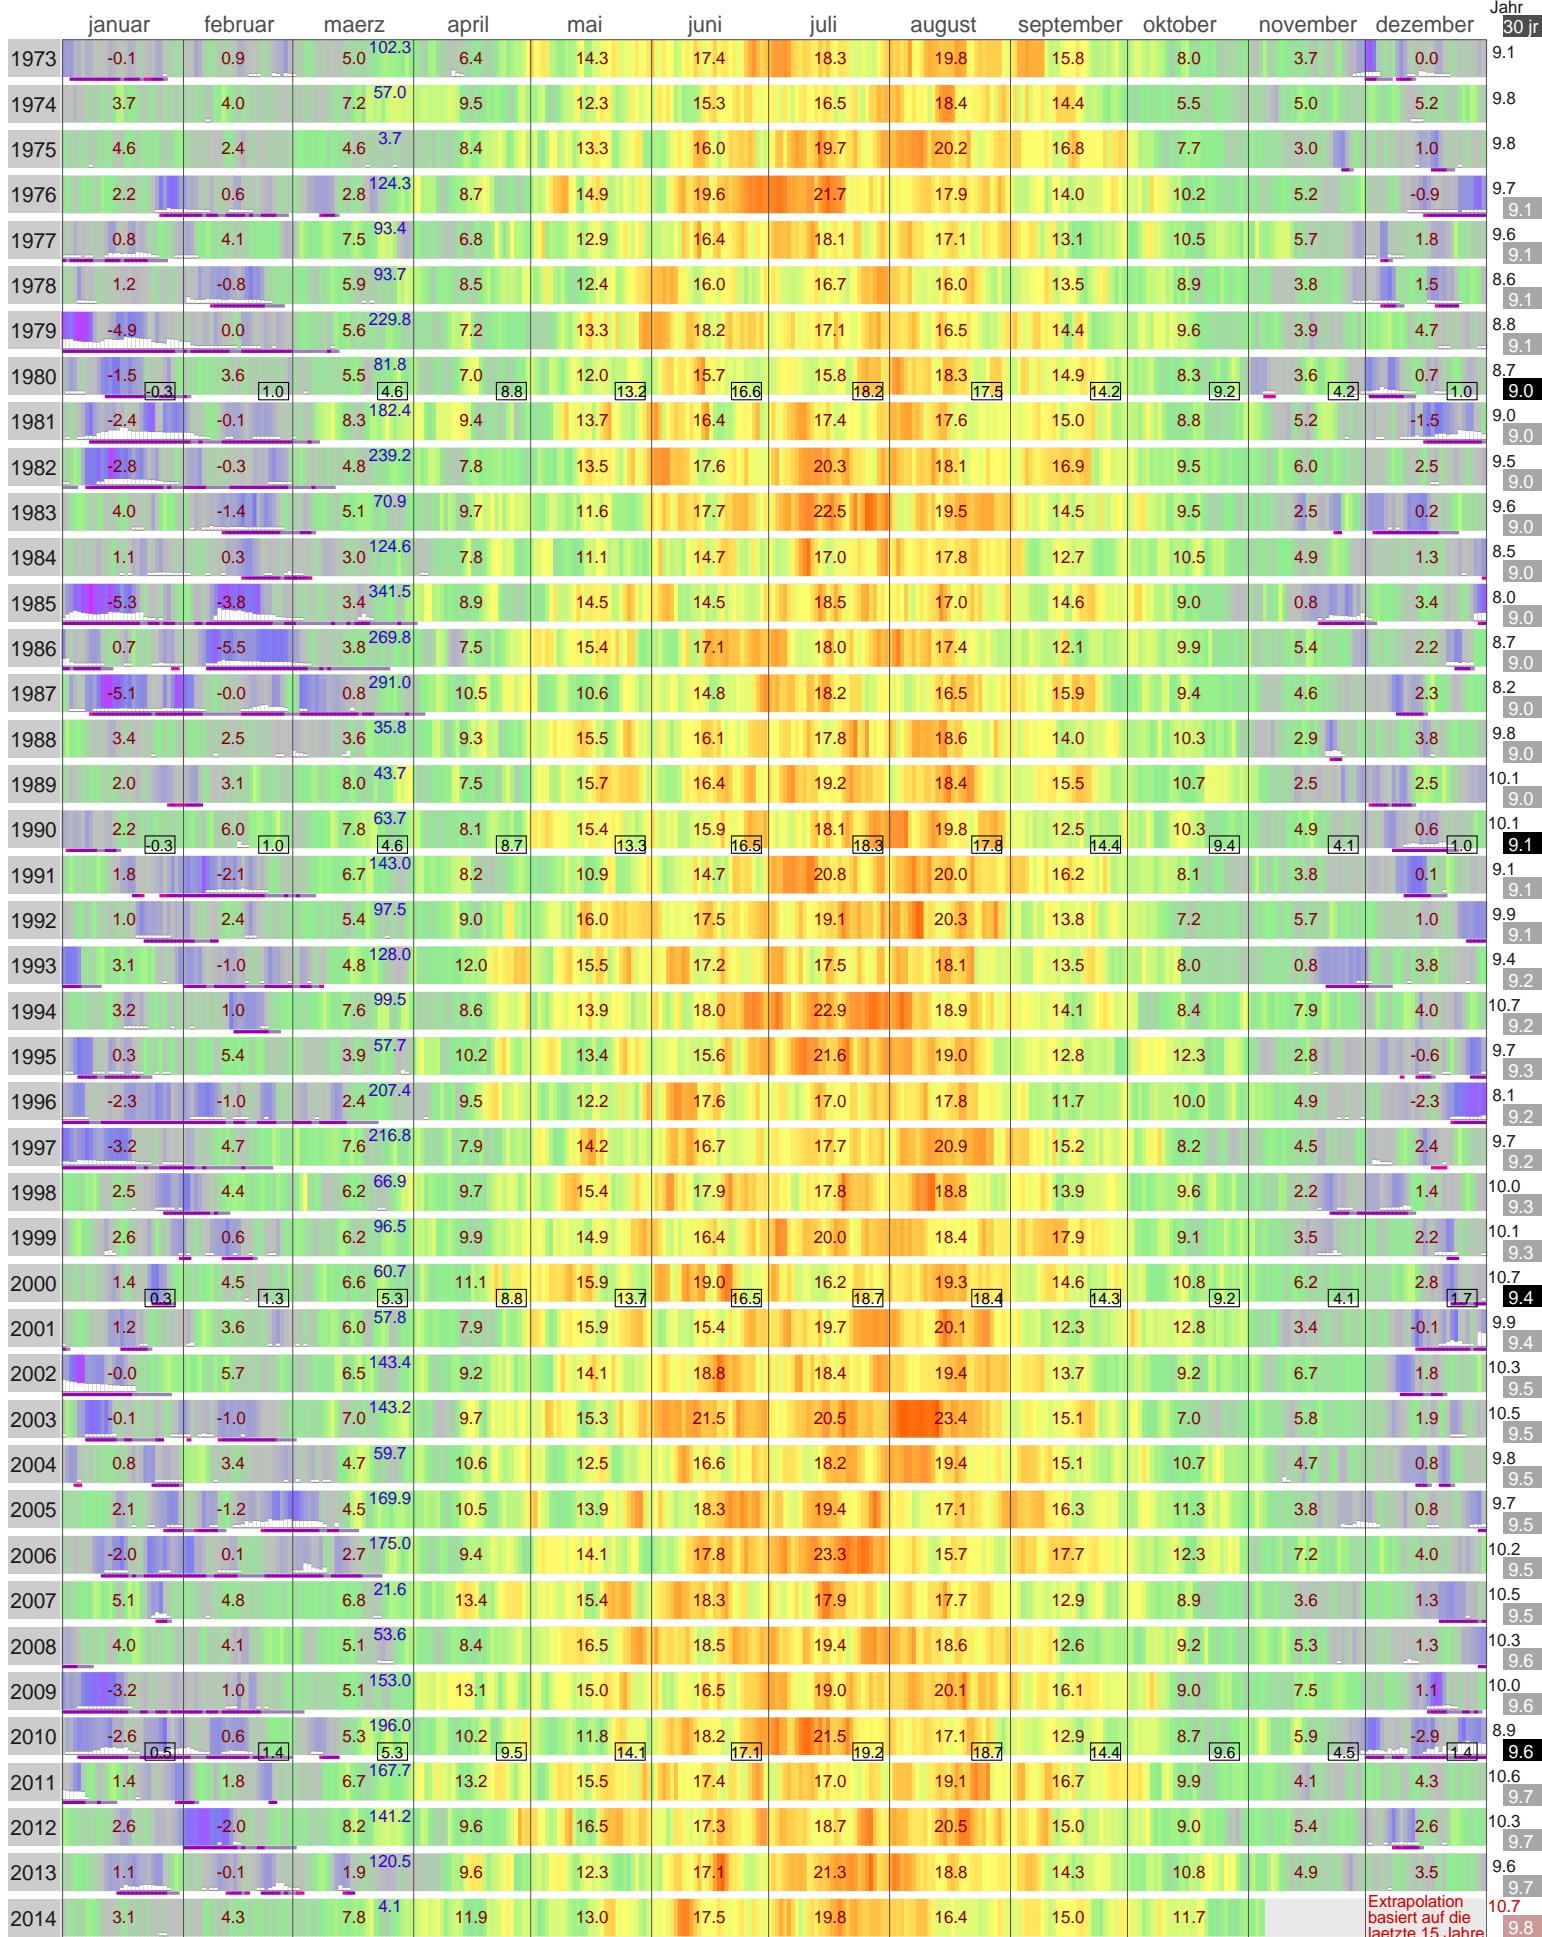

Lufttemperatur Wuerzburg (268 m)

Start

Kaeltesumme nach Hellmann

Monats- und Jahreswerte mit Normalwerte ueber 30 Jahr

Schneedaten komplett

Schneehoehe Eis >= 5cm (experimentell)