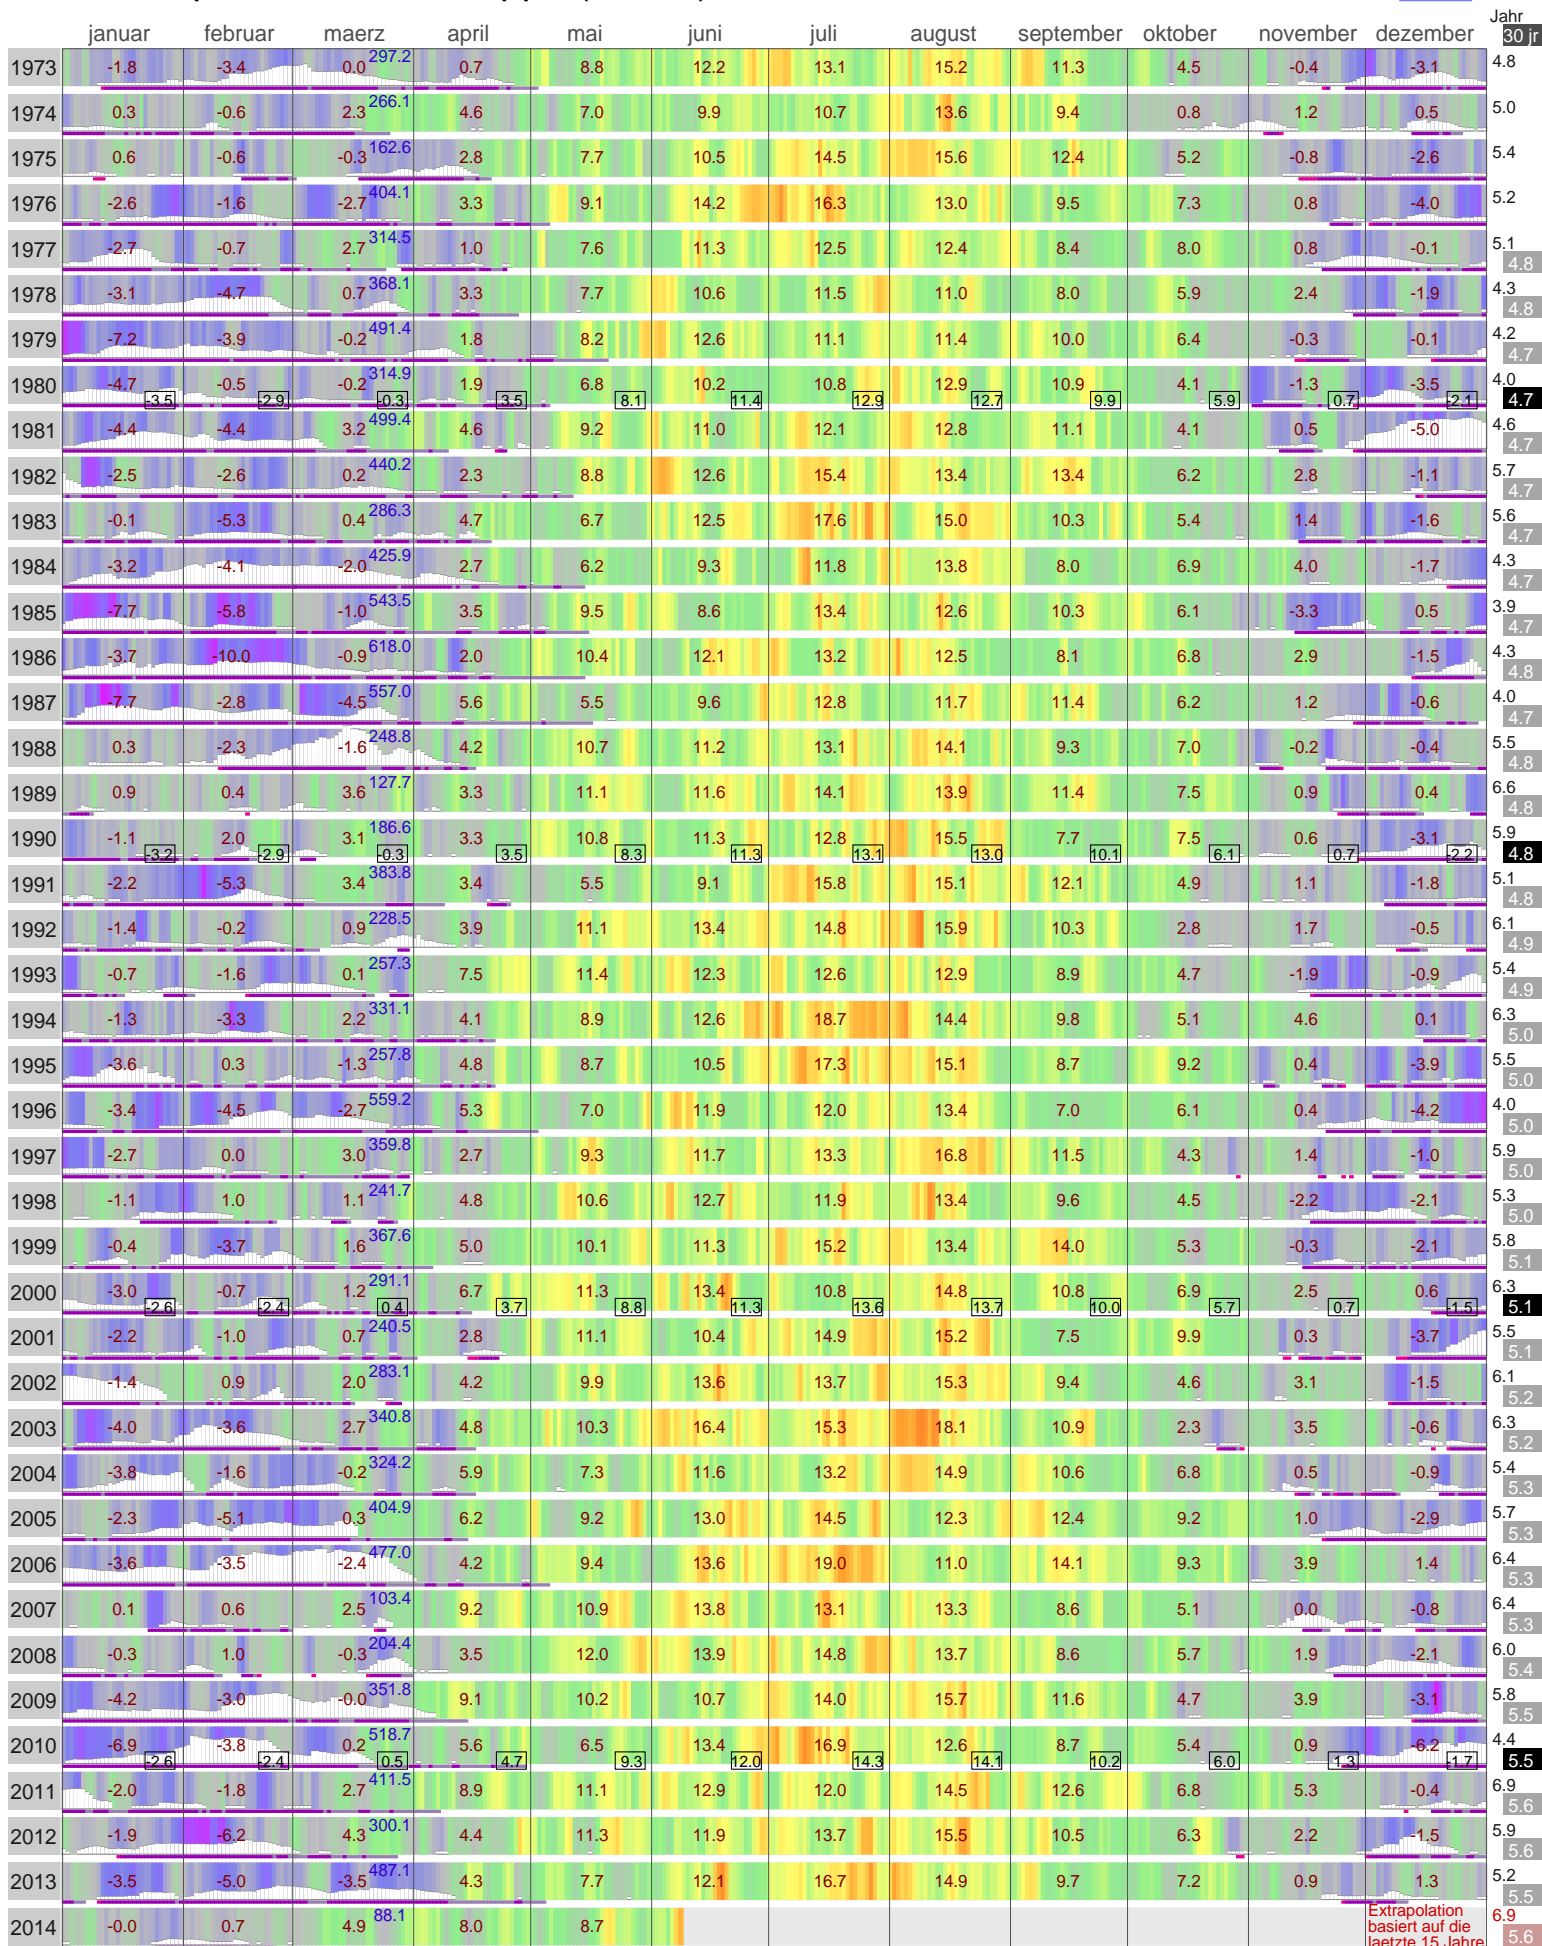

# Lufttemperatur Wasserkuppe (921 m)

Start

Kaeltesumme nach Hellmann

Monats- und Jahreswerte mit Normalwerte ueber 30 Jahr

Schneedaten komplett

Schneehoehe Huegelland Eis >= 5cm (experimentell)