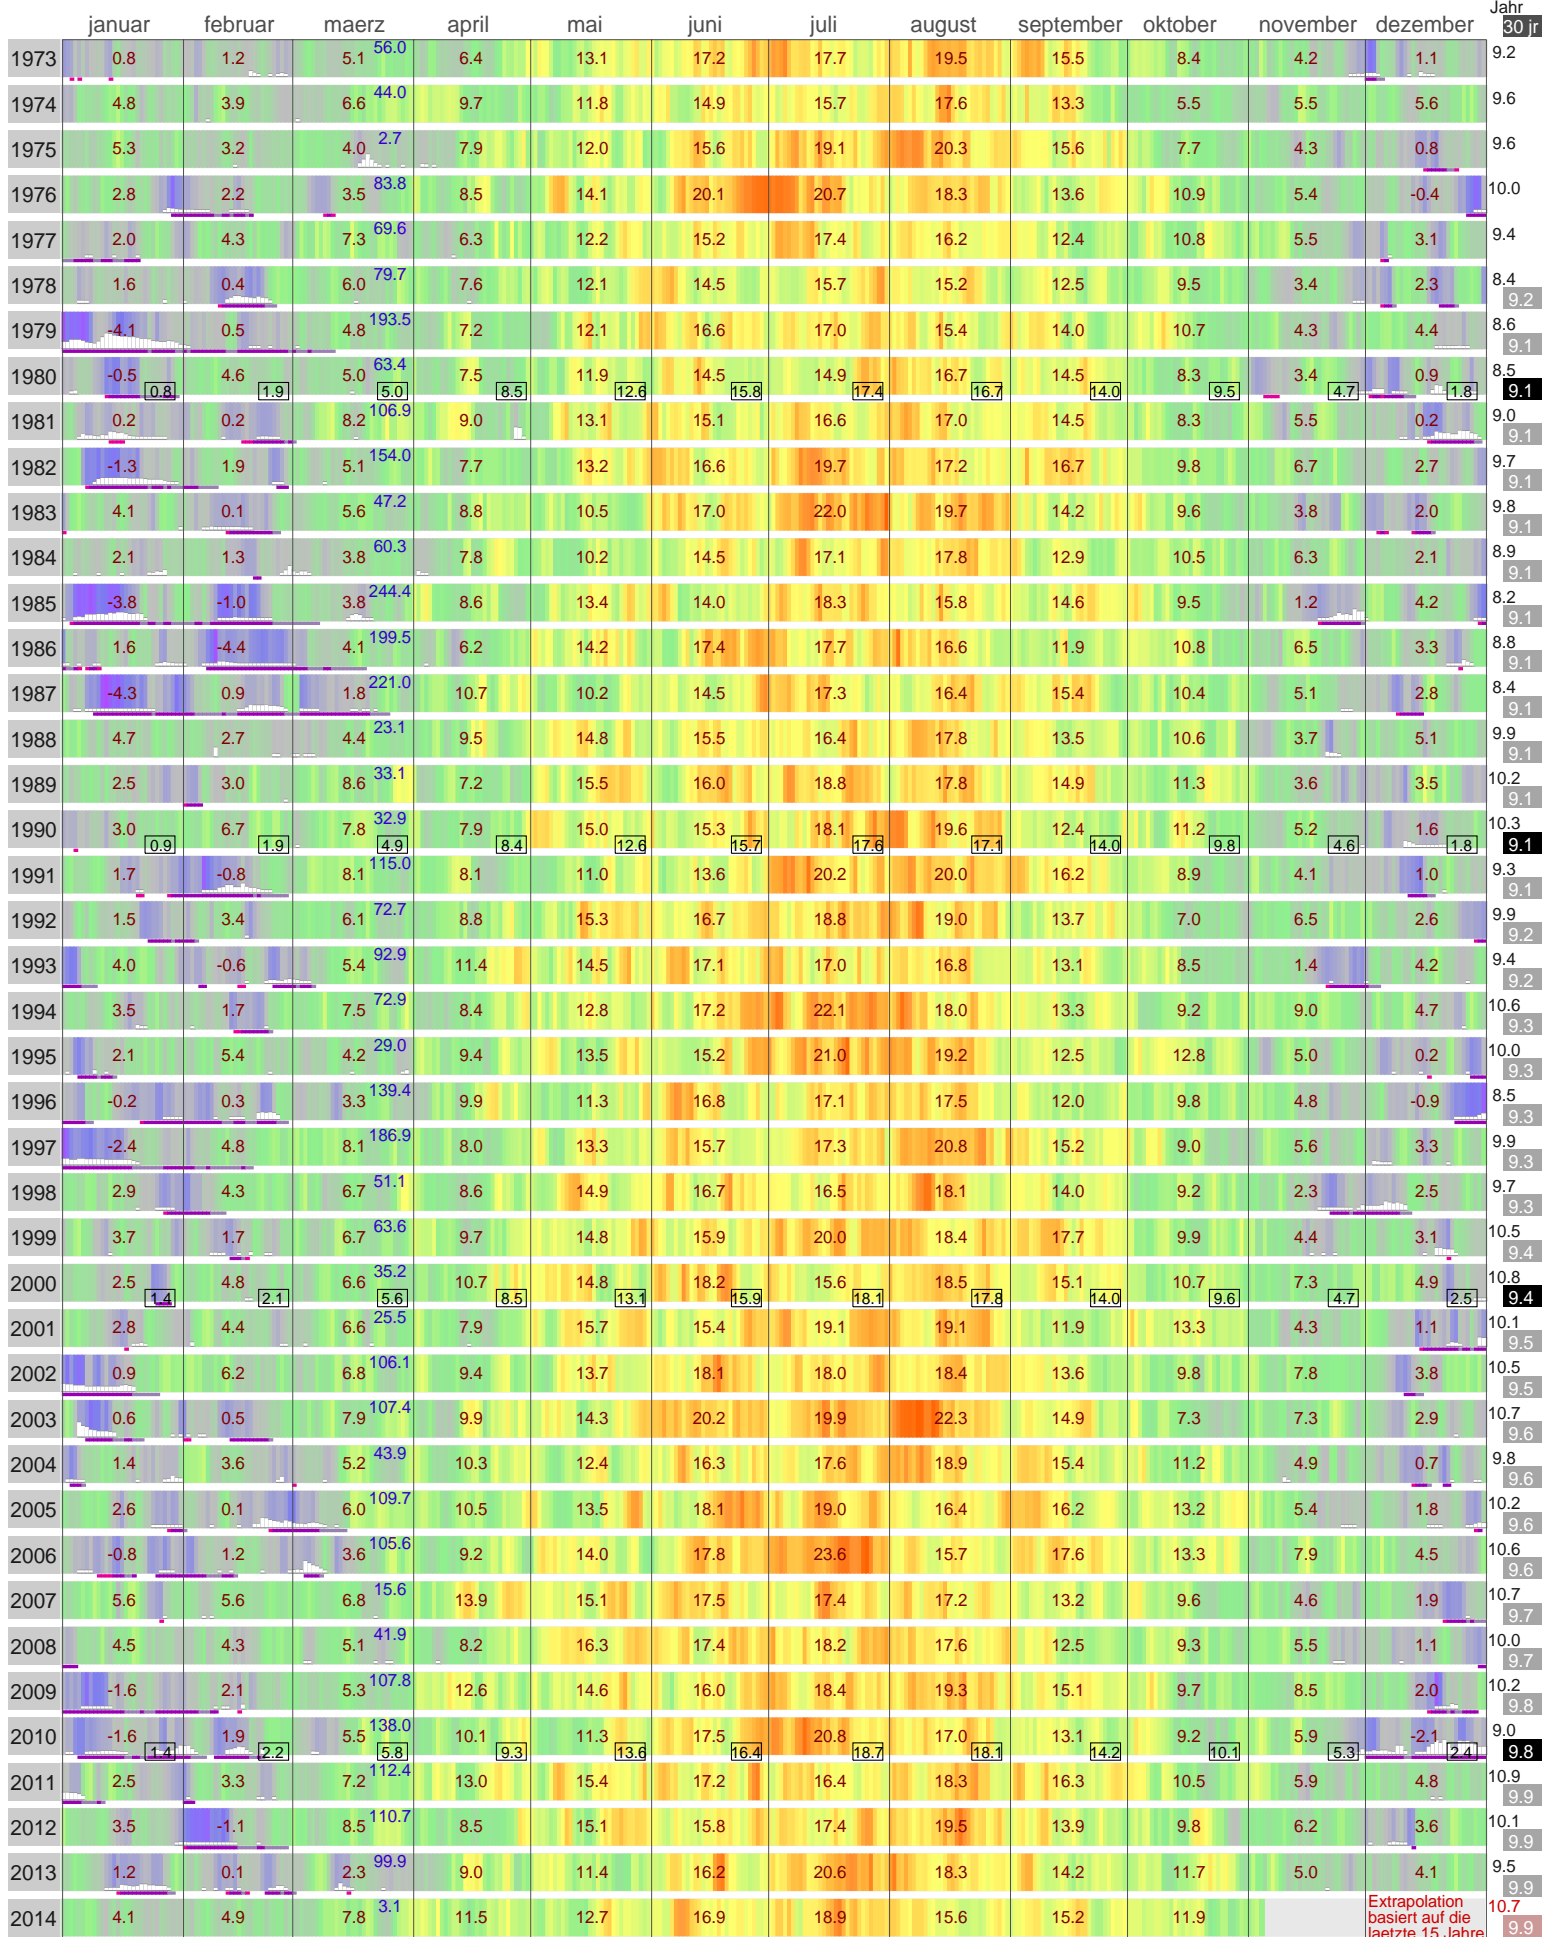

Lufttemperatur Trier-Petrisberg (265 m)

Start

Kaeltesumme nach Hellmann

Monats- und Jahreswerte mit Normalwerte ueber 30 Jahr

Schneedaten komplett

Schneehoehe Eis >= 5cm (experimentell)