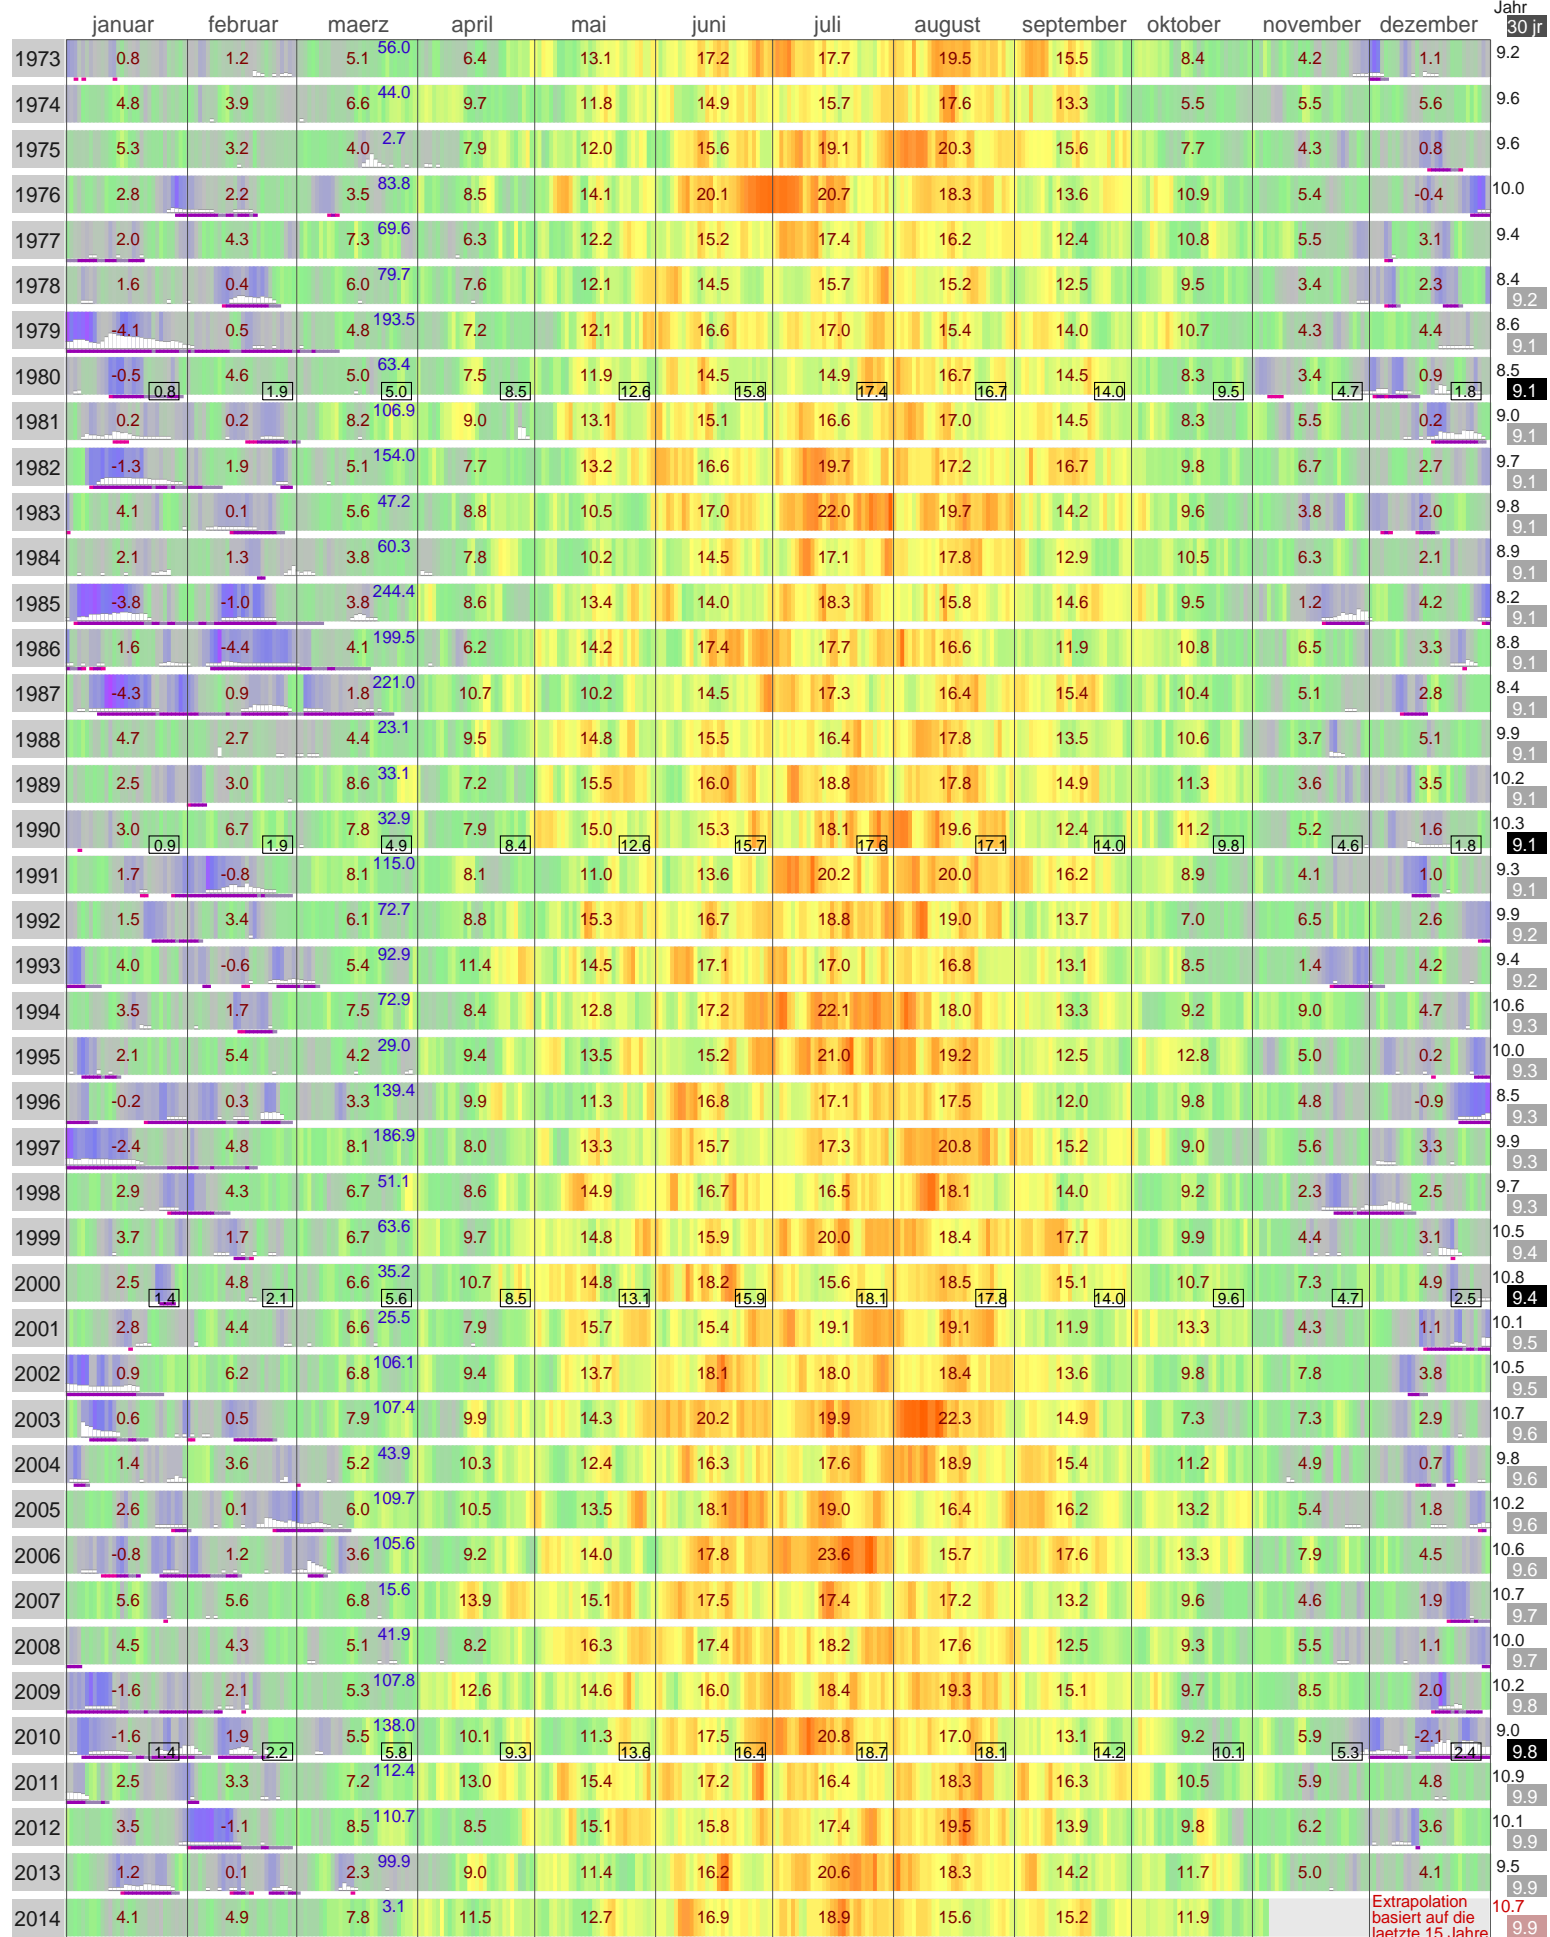

# Lufttemperatur Trier-Petrisberg (265 m)

Start

Kaeltesumme nach Hellmann

Monats- und Jahreswerte mit Normalwerte ueber 30 Jahr

Schneedaten komplett

Schneehoehe Eis >= 5cm (experimentell)