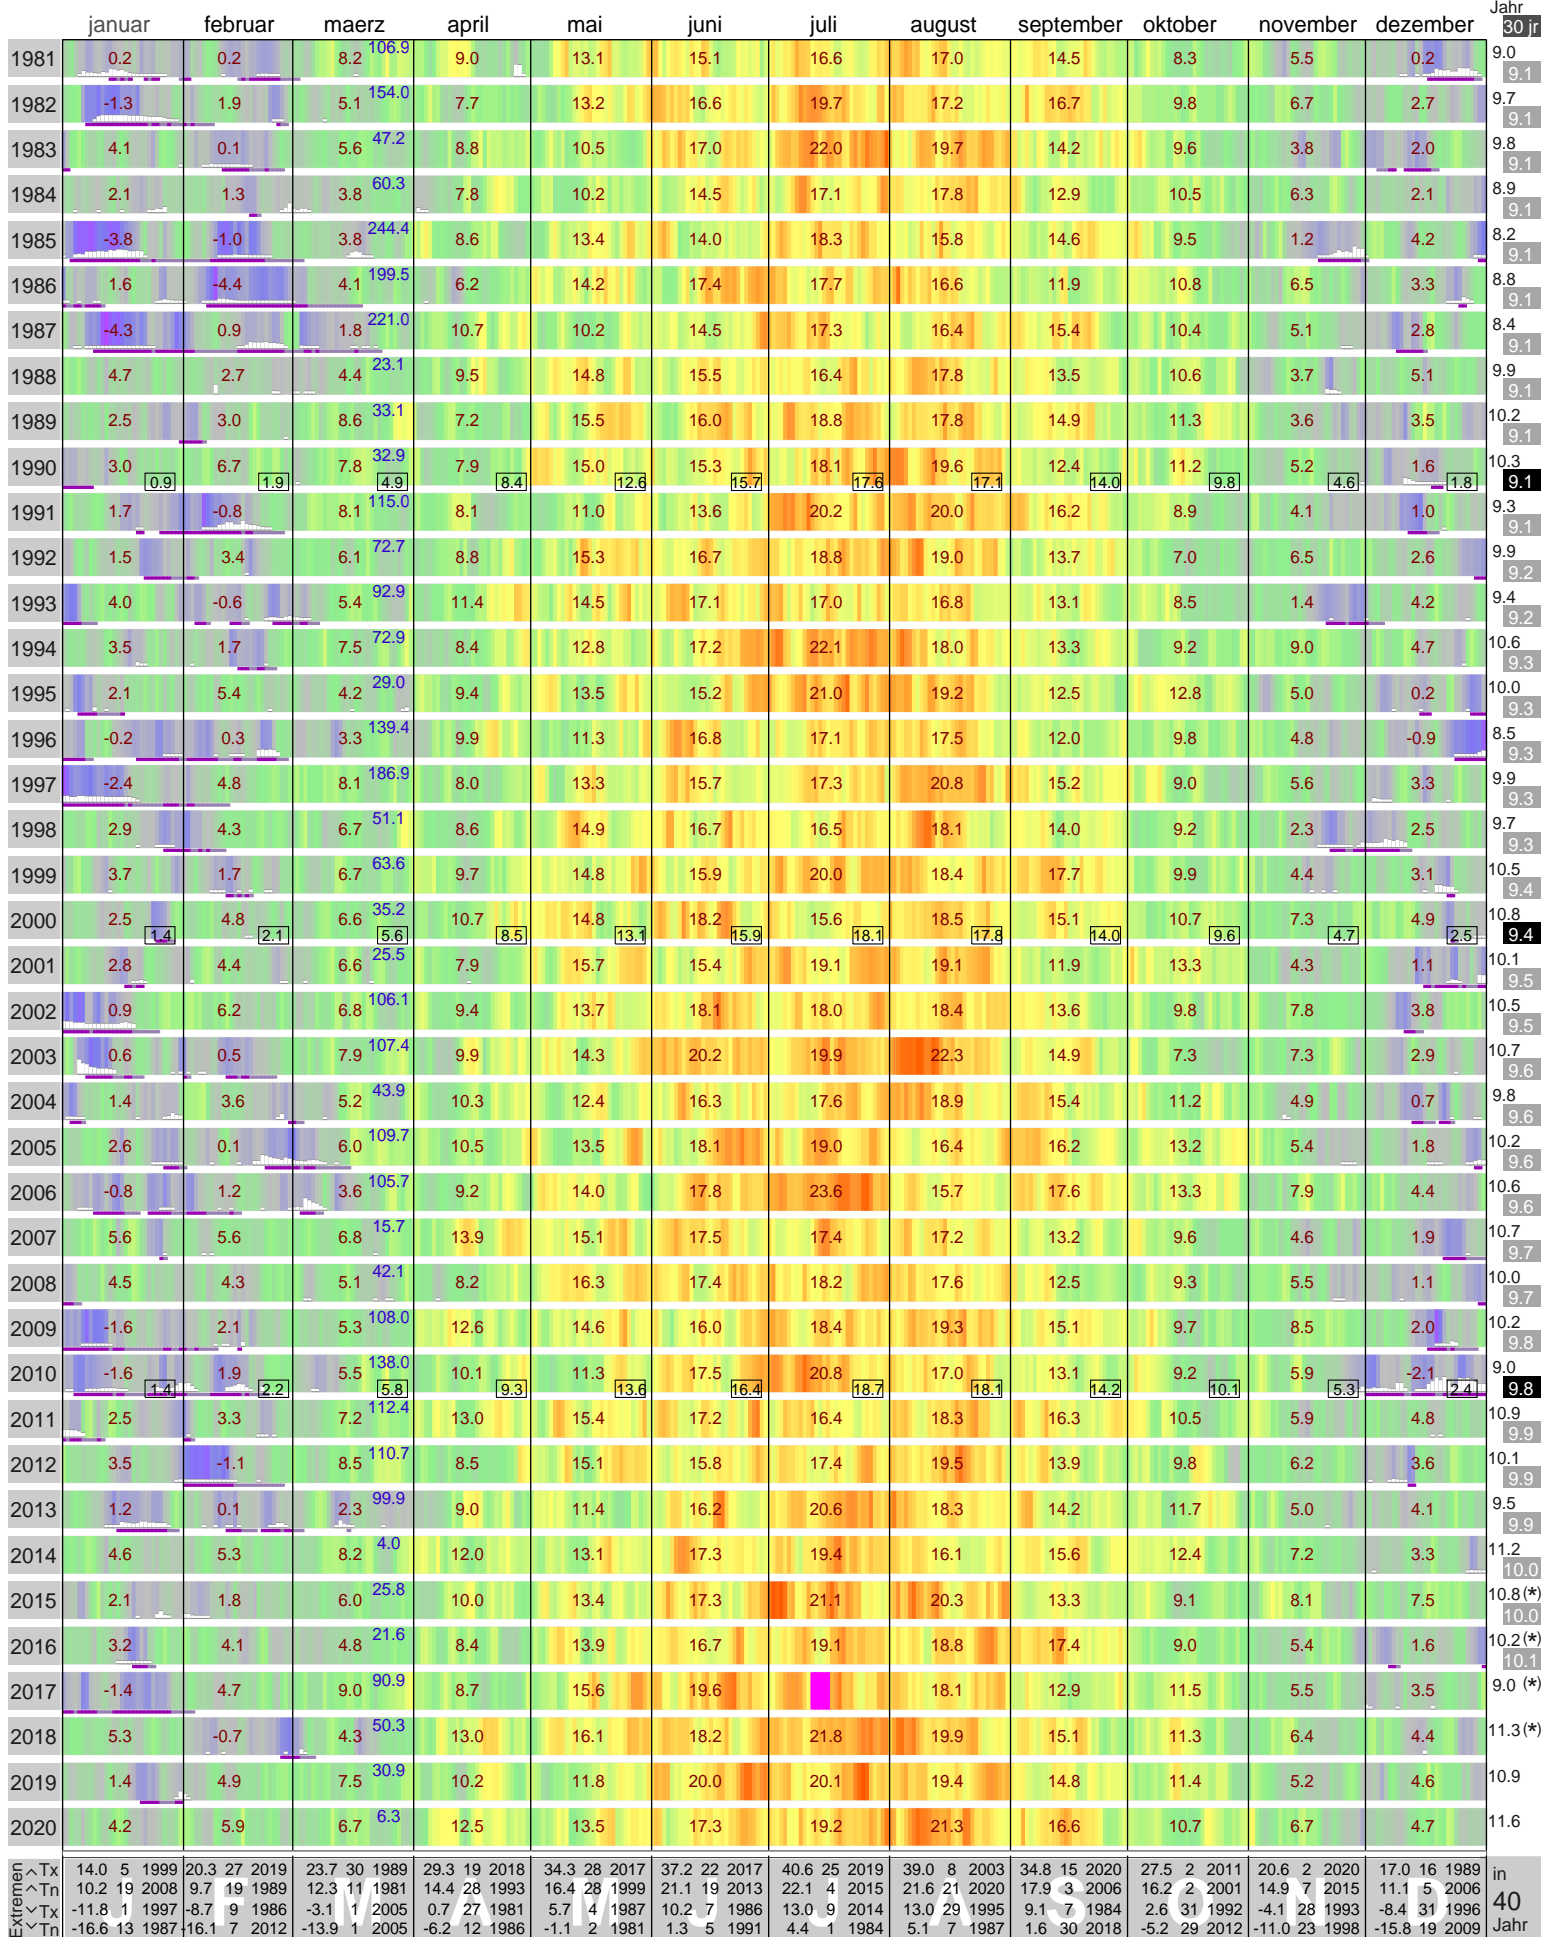

Lufttemperatur Trier-Petrisberg (265 m)

Start

Kaeltesumme nach Hellmann