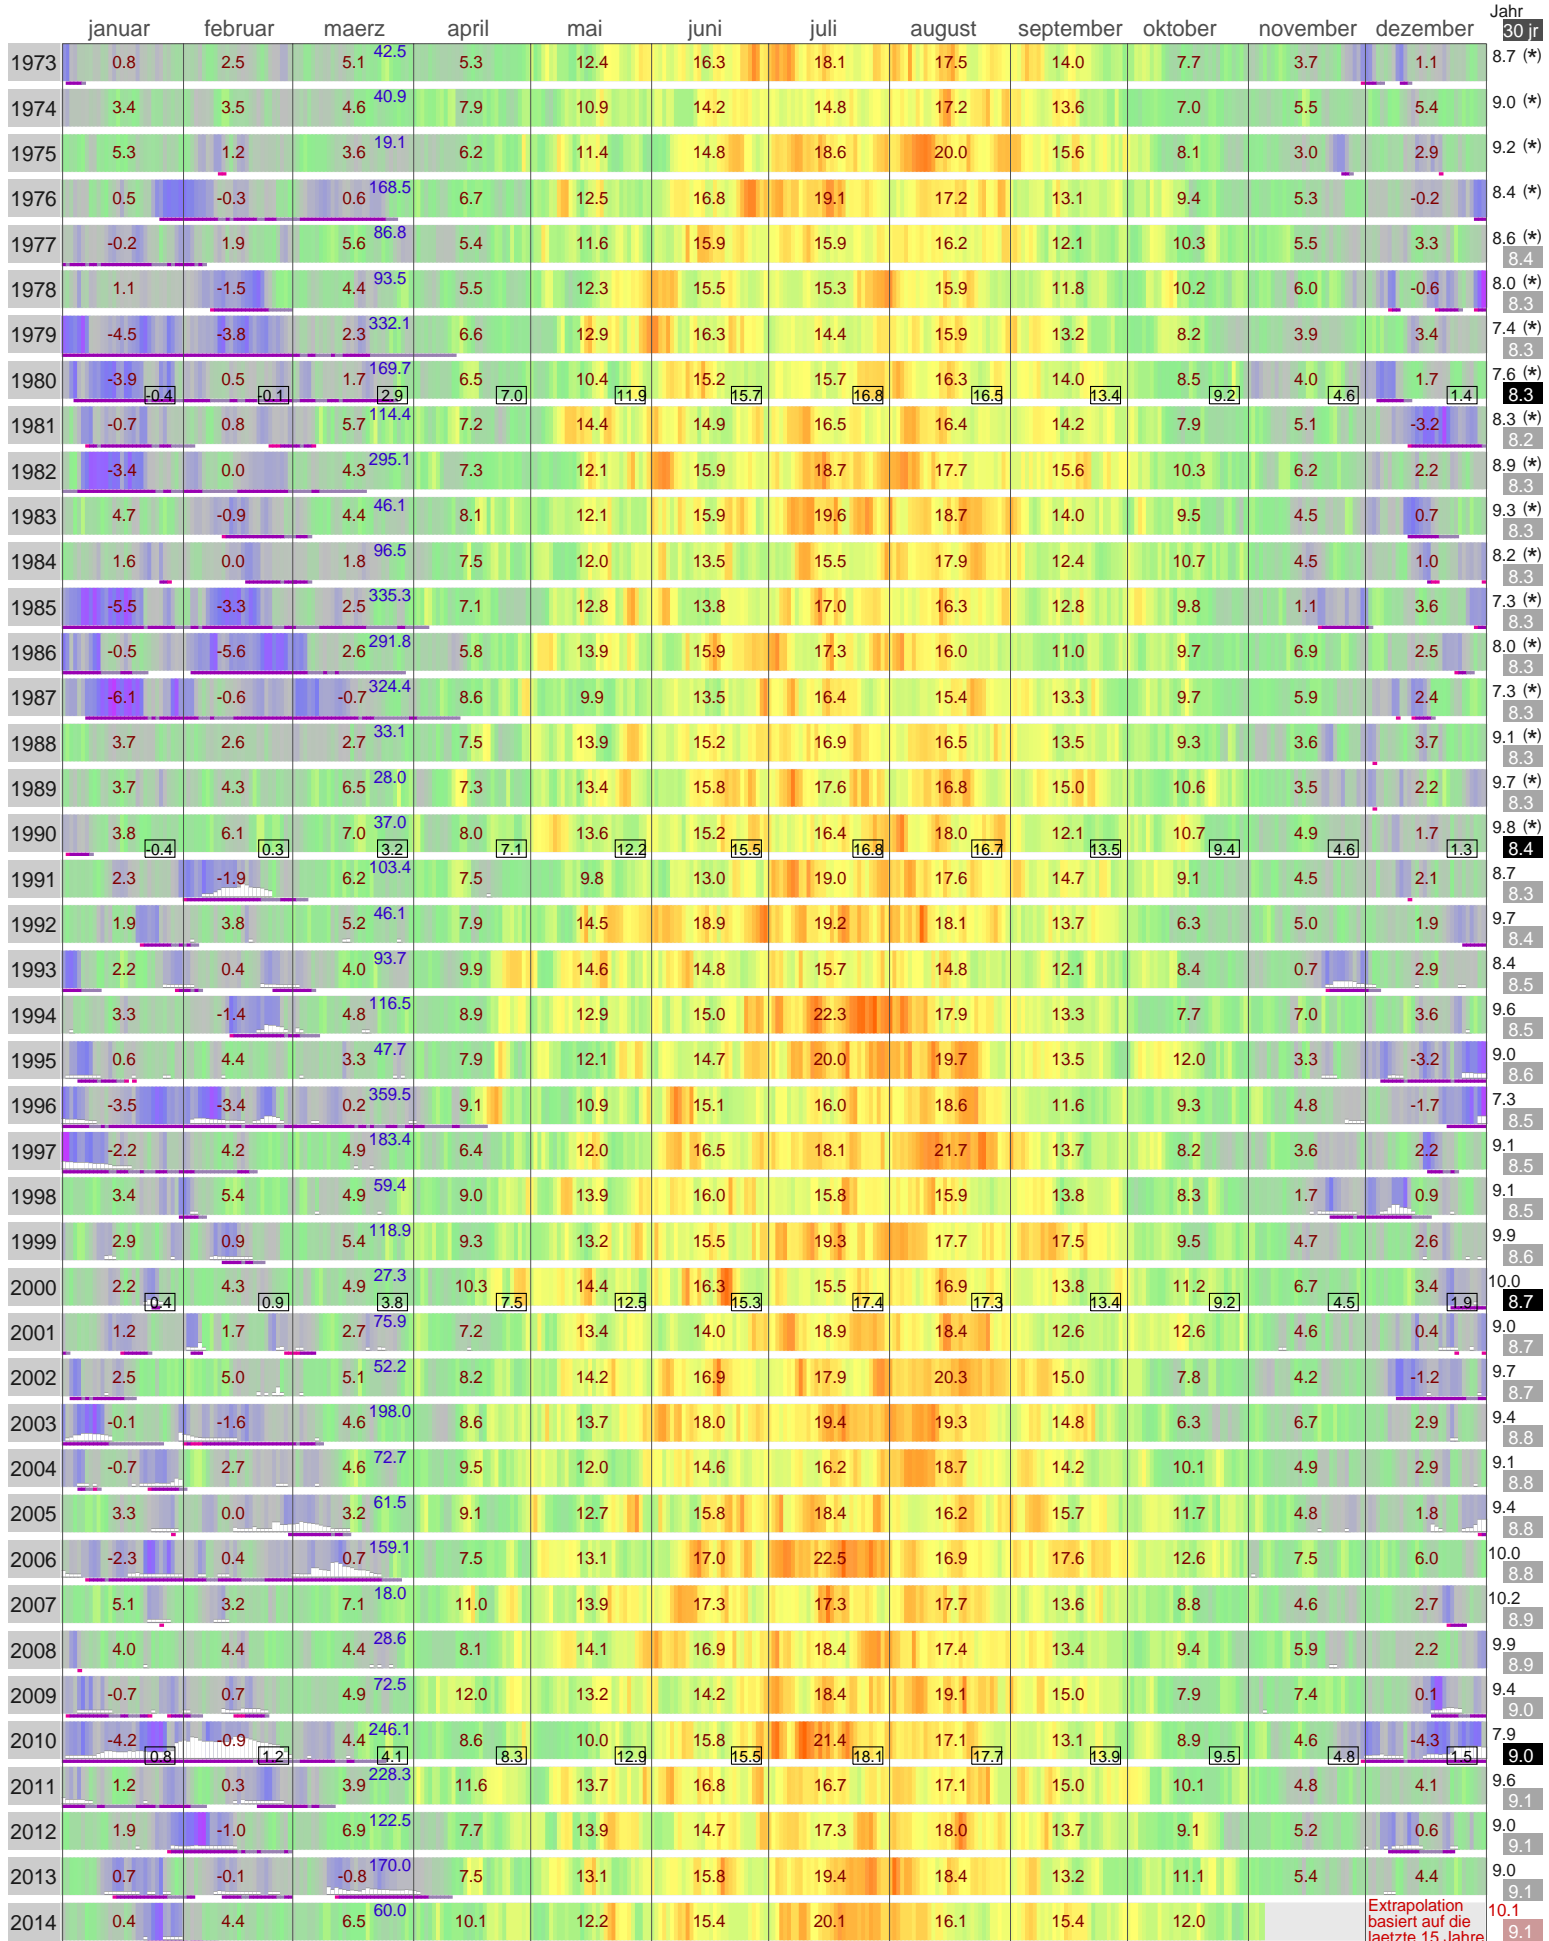

# Lufttemperatur Schwerin (59 m)

Start

Extrapolation basiert auf die laetzte 15 Jahre

Kaeltesumme nach Hellmann