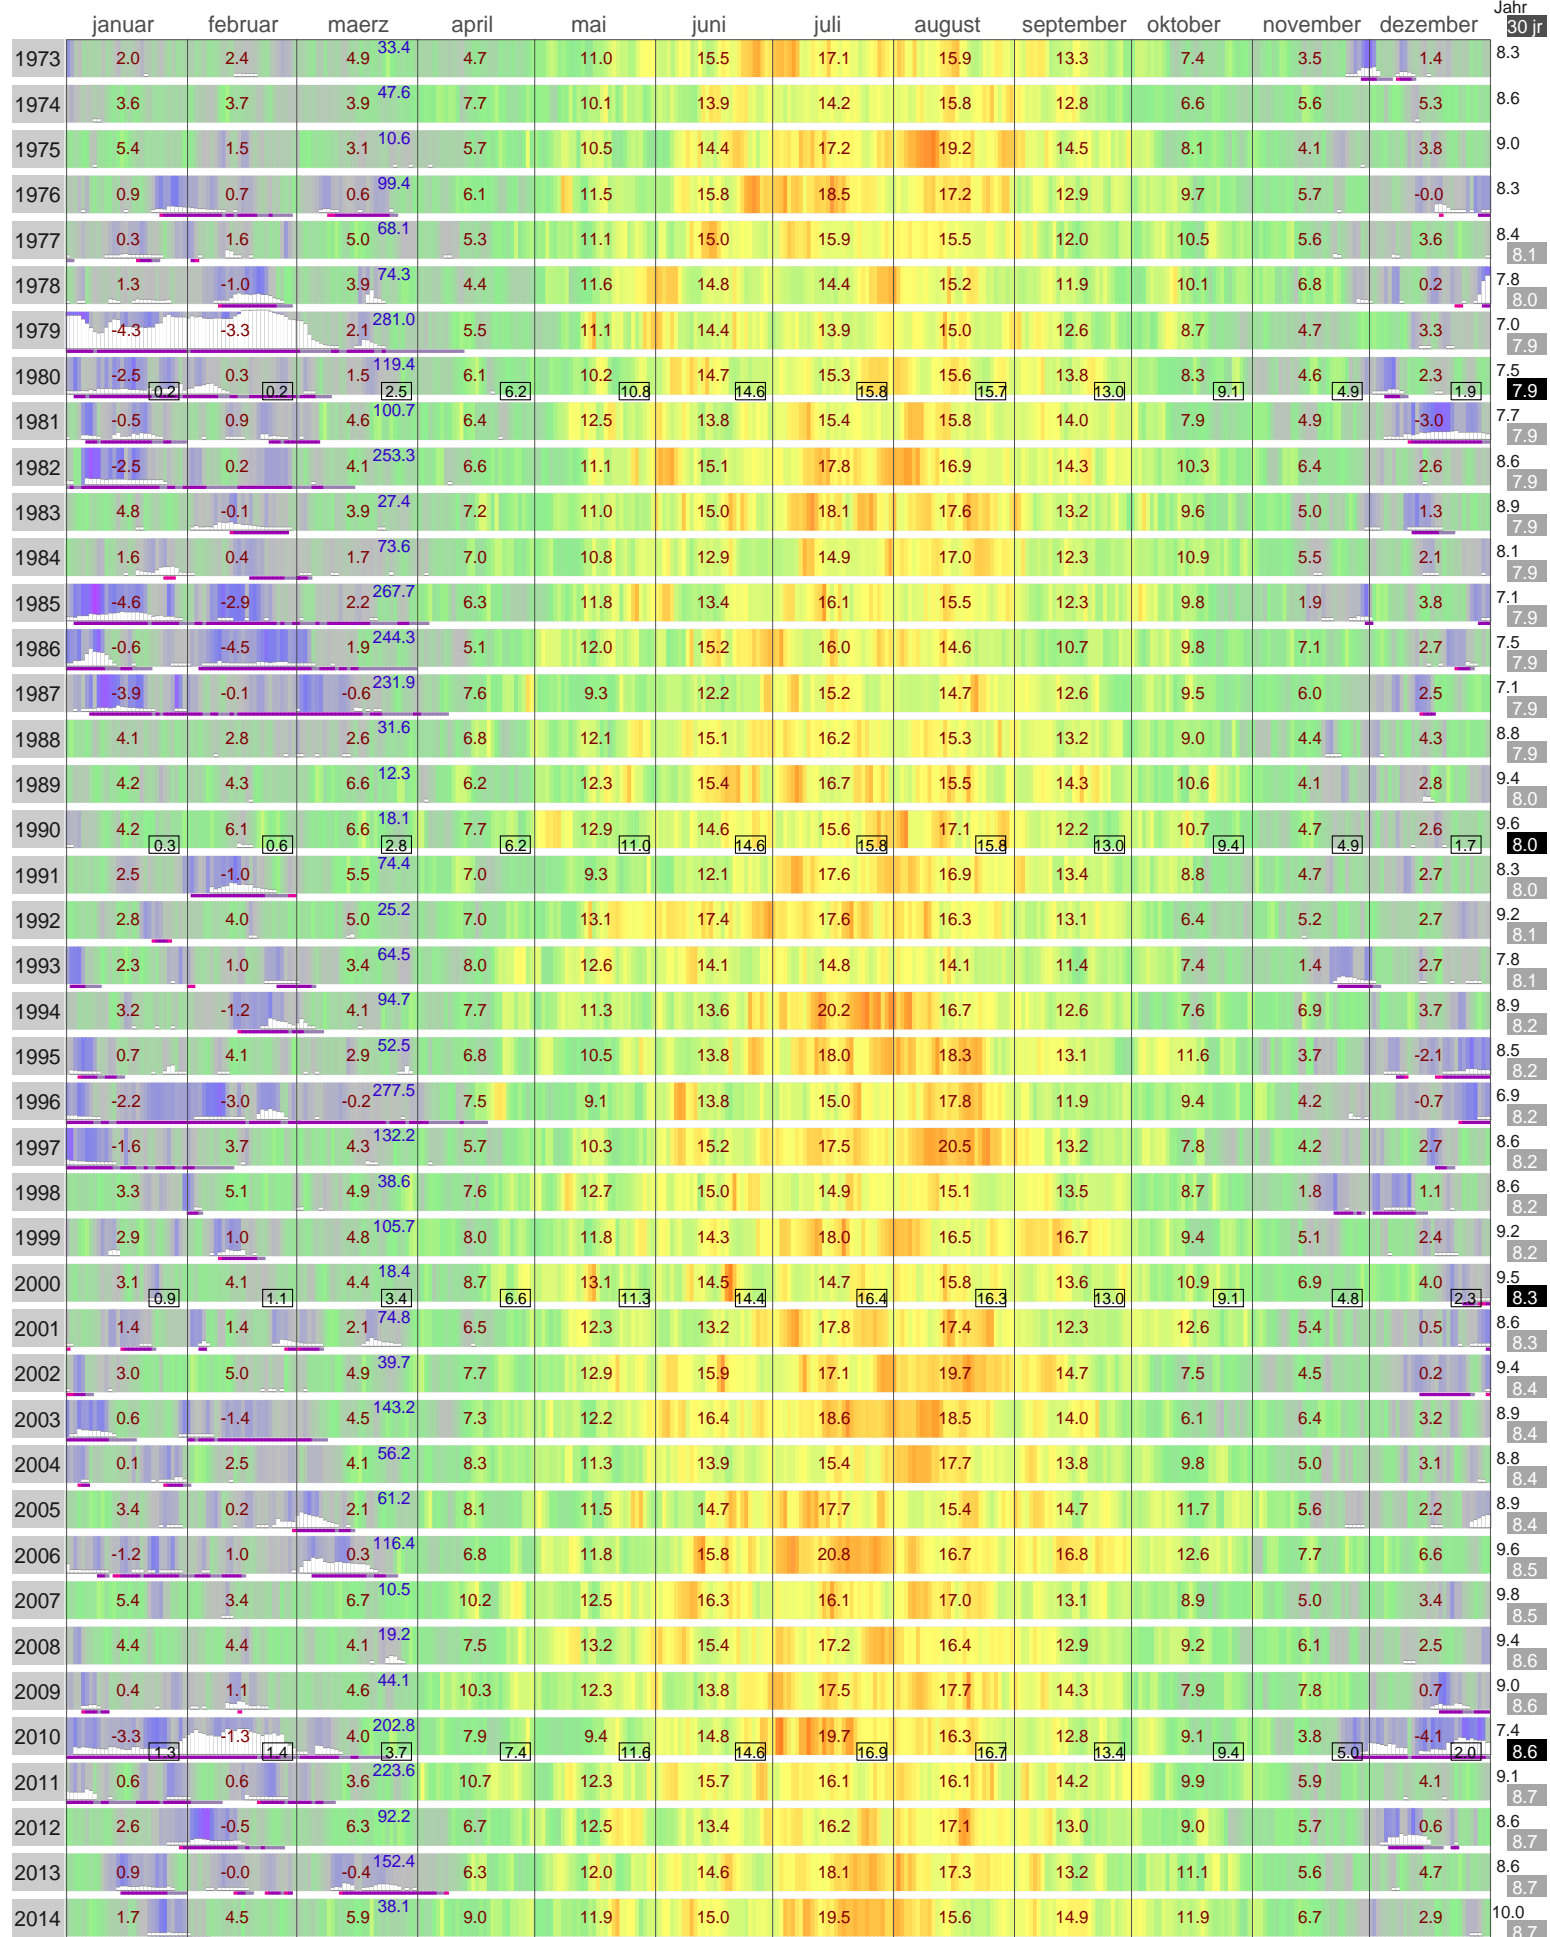

Lufttemperatur Schleswig (43 m)

Start

Kaeltesumme nach Hellmann

Monats- und Jahreswerte mit Normalwerte ueber 30 Jahr

Schneedaten komplett