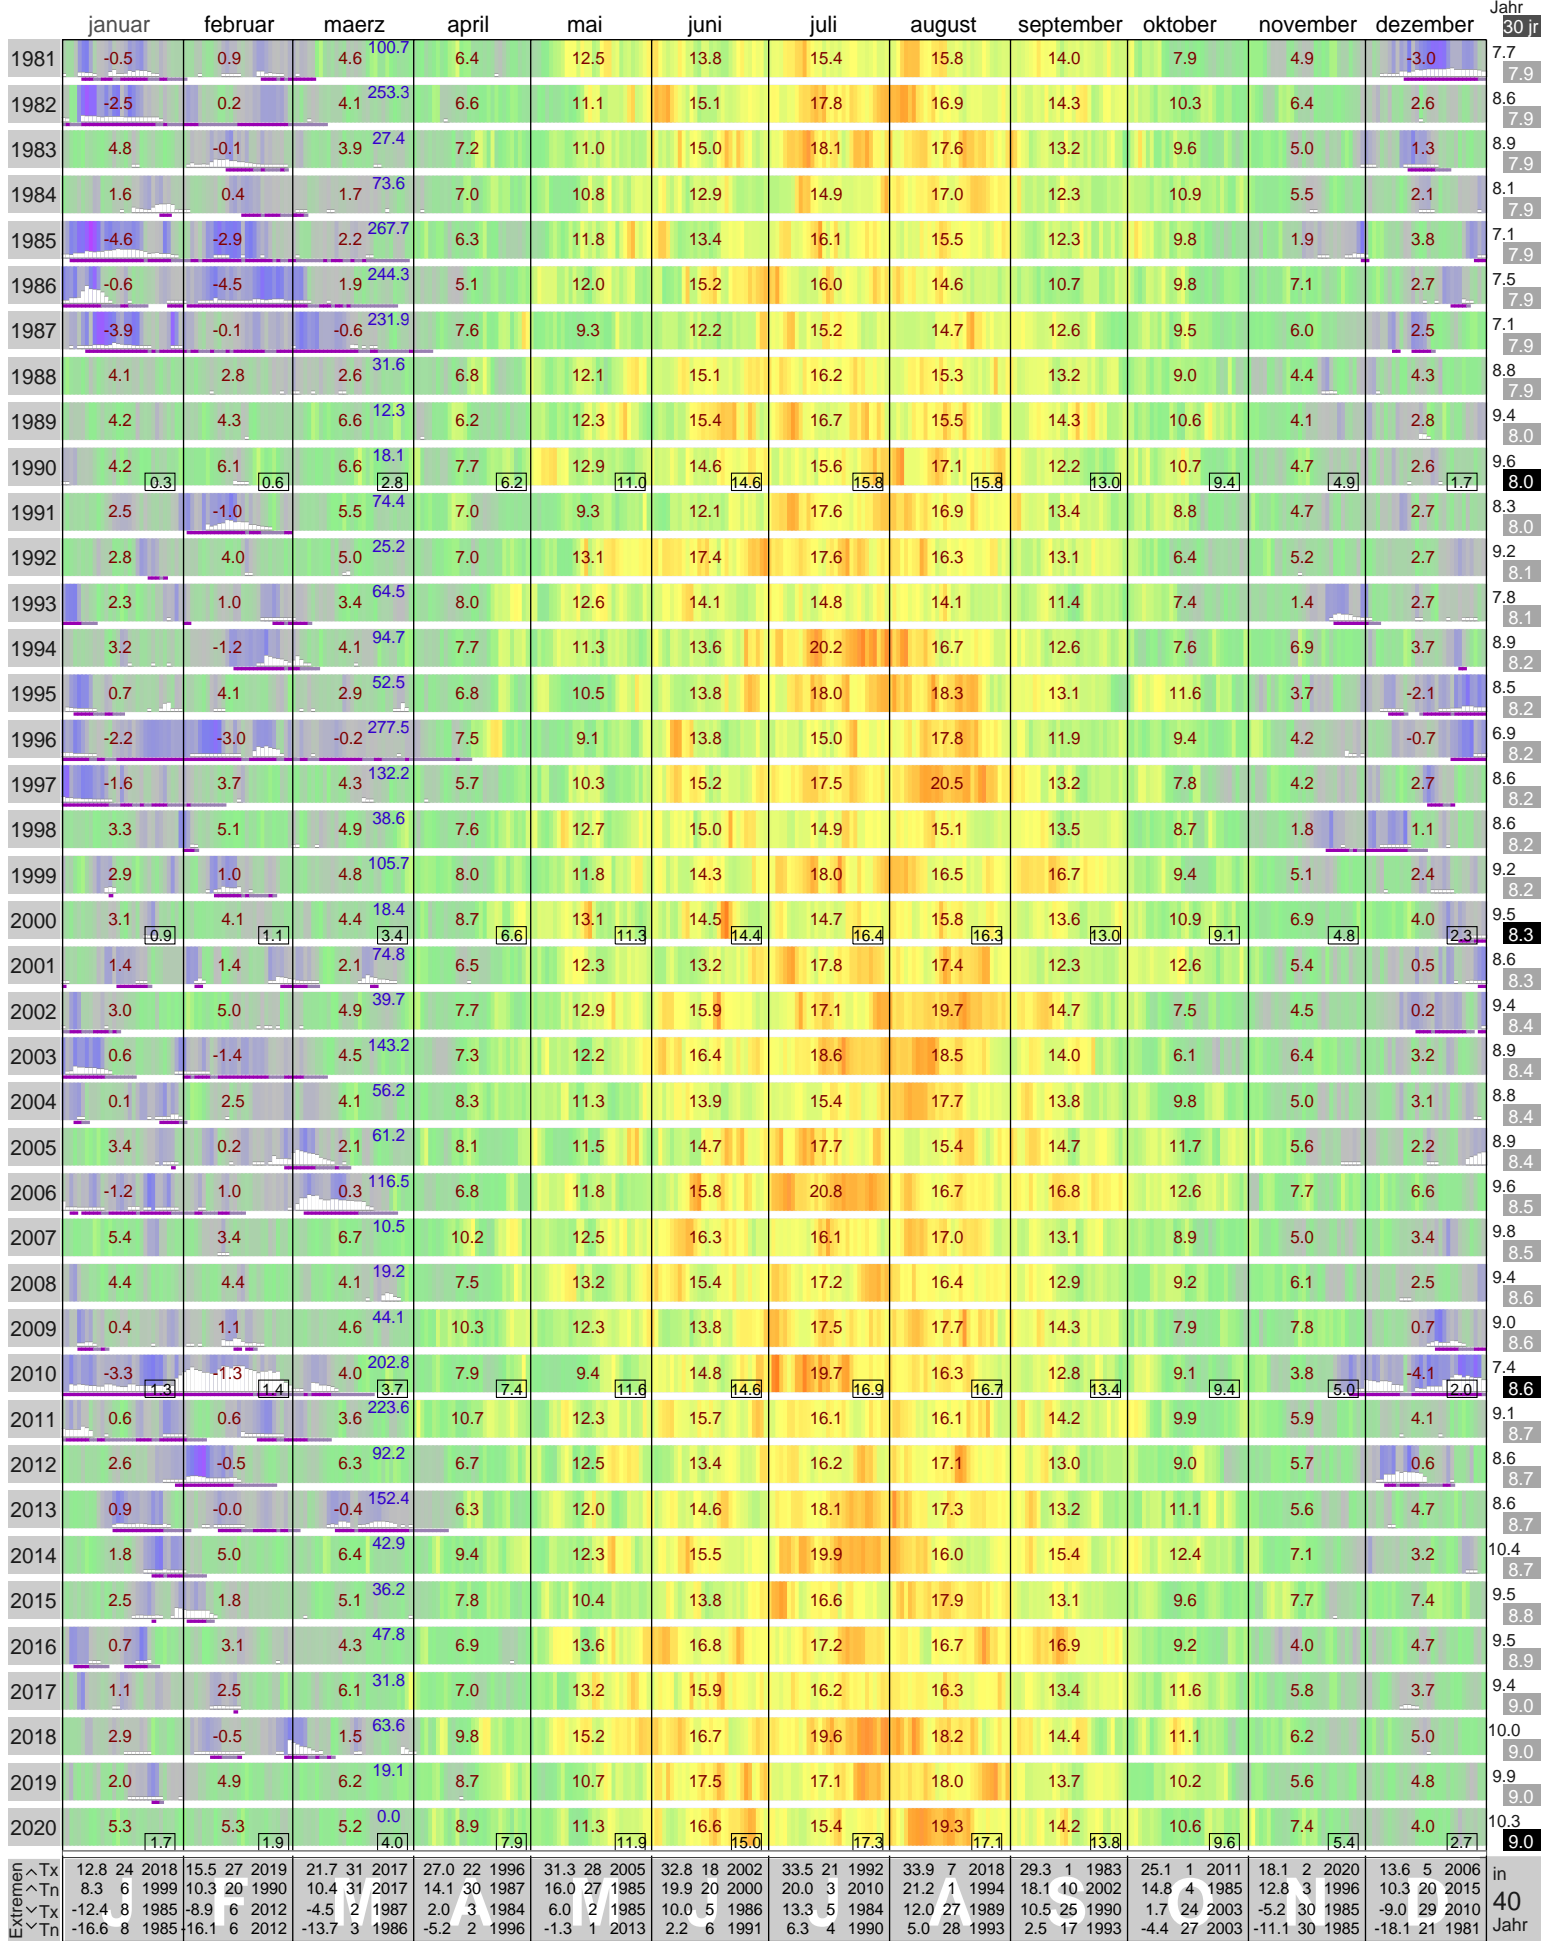

Lufttemperatur Schleswig (43 m)

Start

Kaeltesumme nach Hellmann