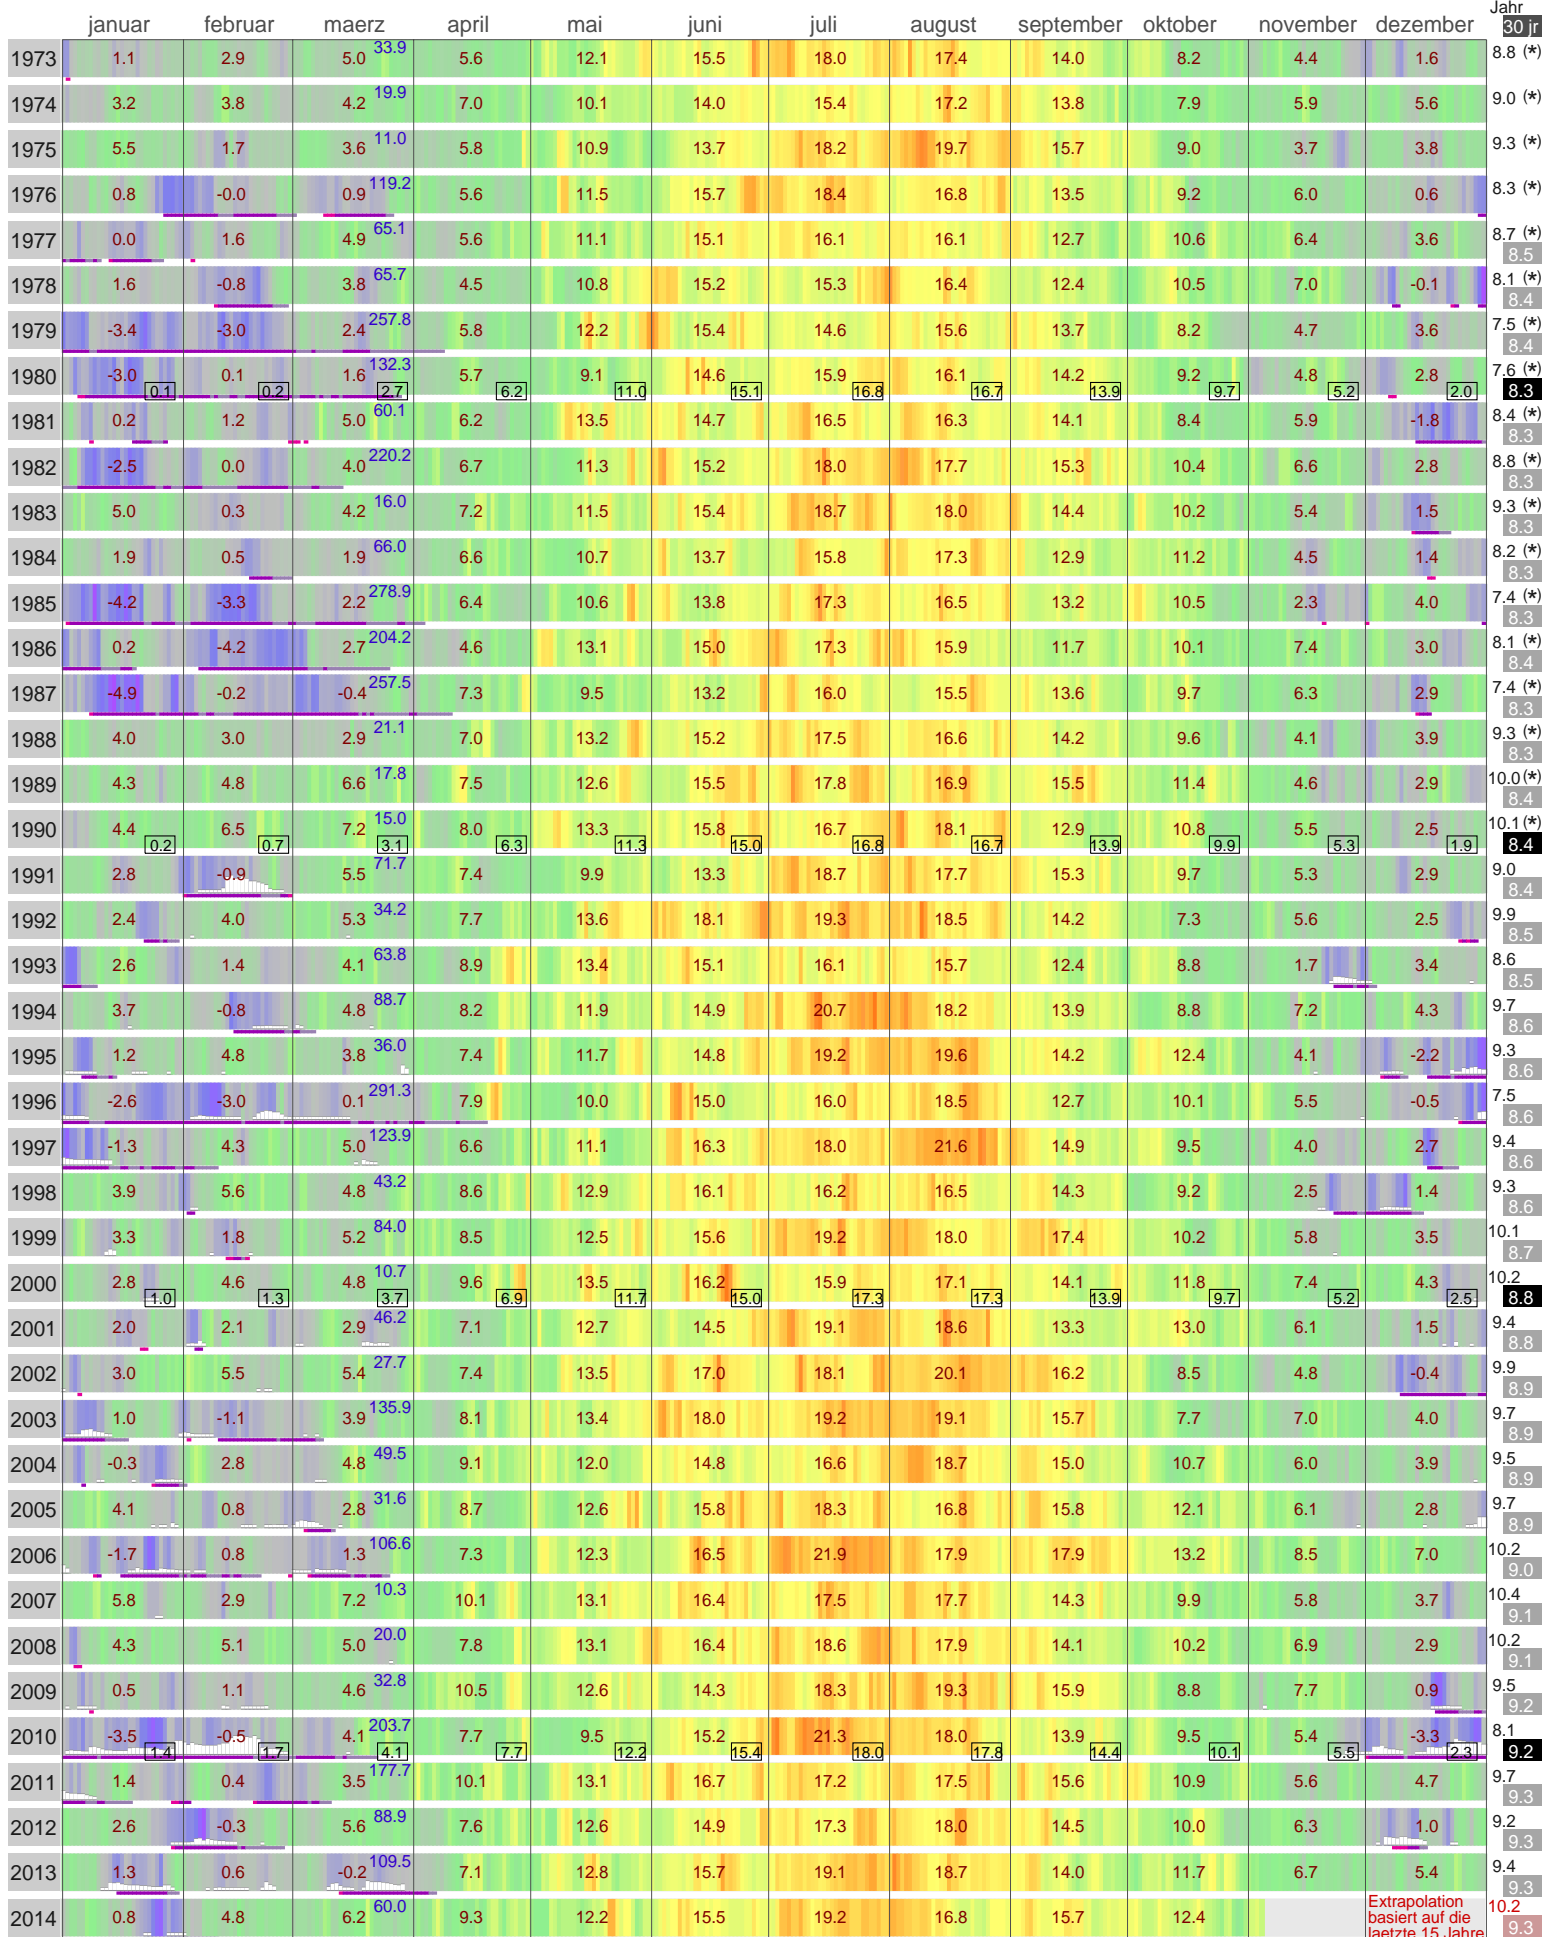

Lufttemperatur Rostock-Warnemuende (4 m)

Start

Kaeltesumme nach Hellmann