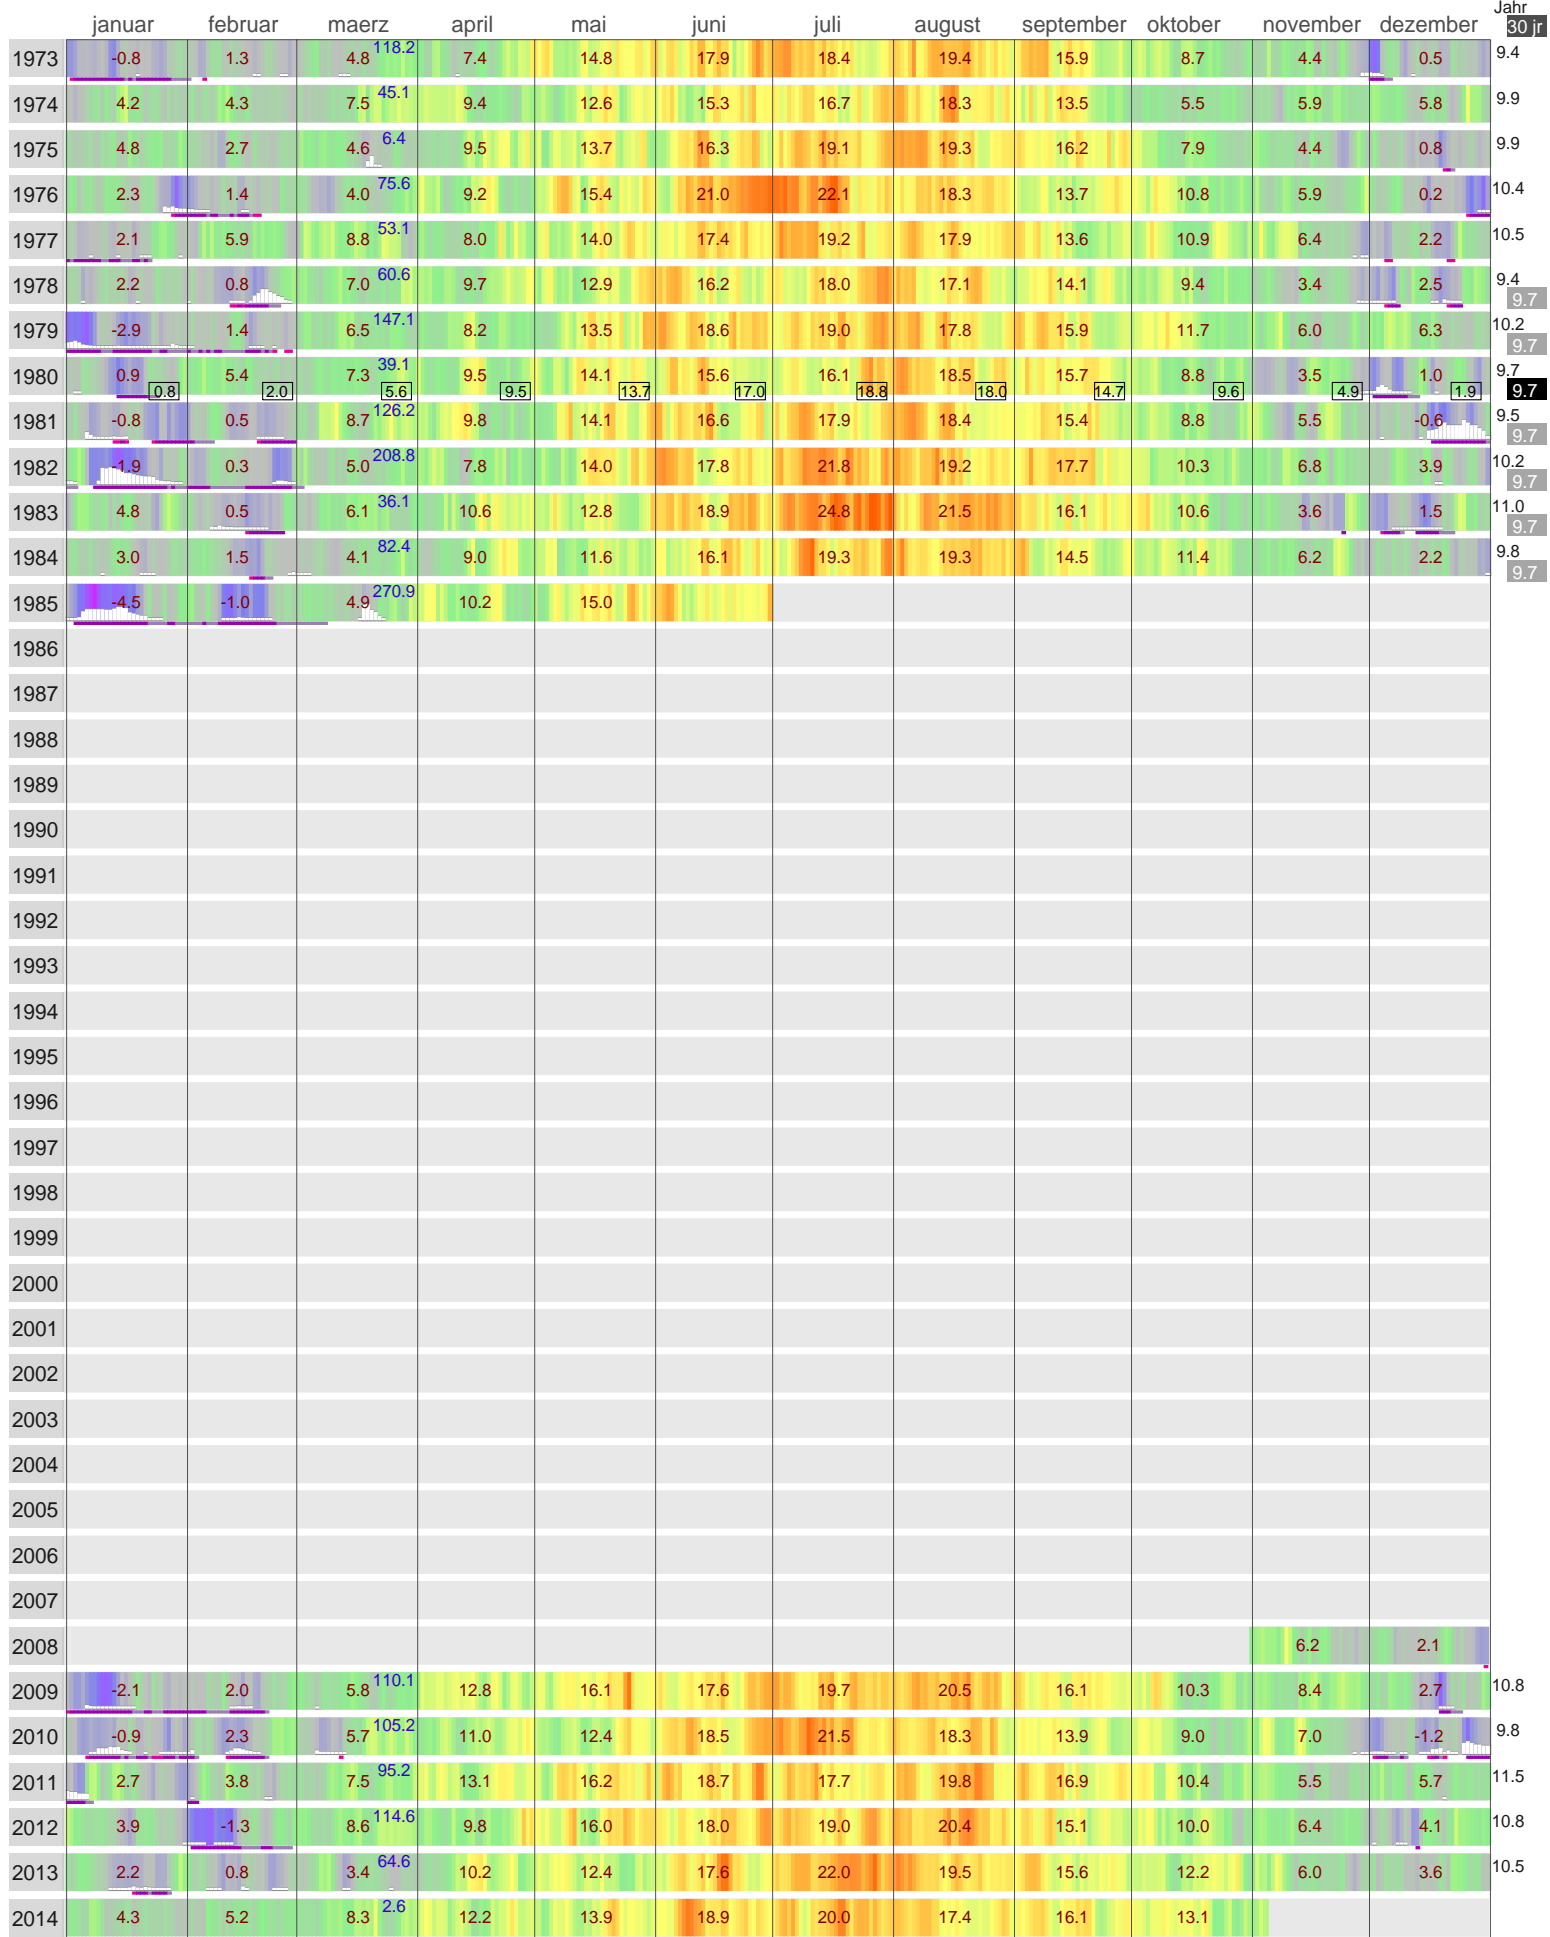

# Lufttemperatur Rheinstetten (116 m)

Start

Jahr

Kaeltesumme nach Hellmann ↗

Monats- und Jahreswerte mit Normalwerte ueber 30 Jahr

Schneedaten komplett