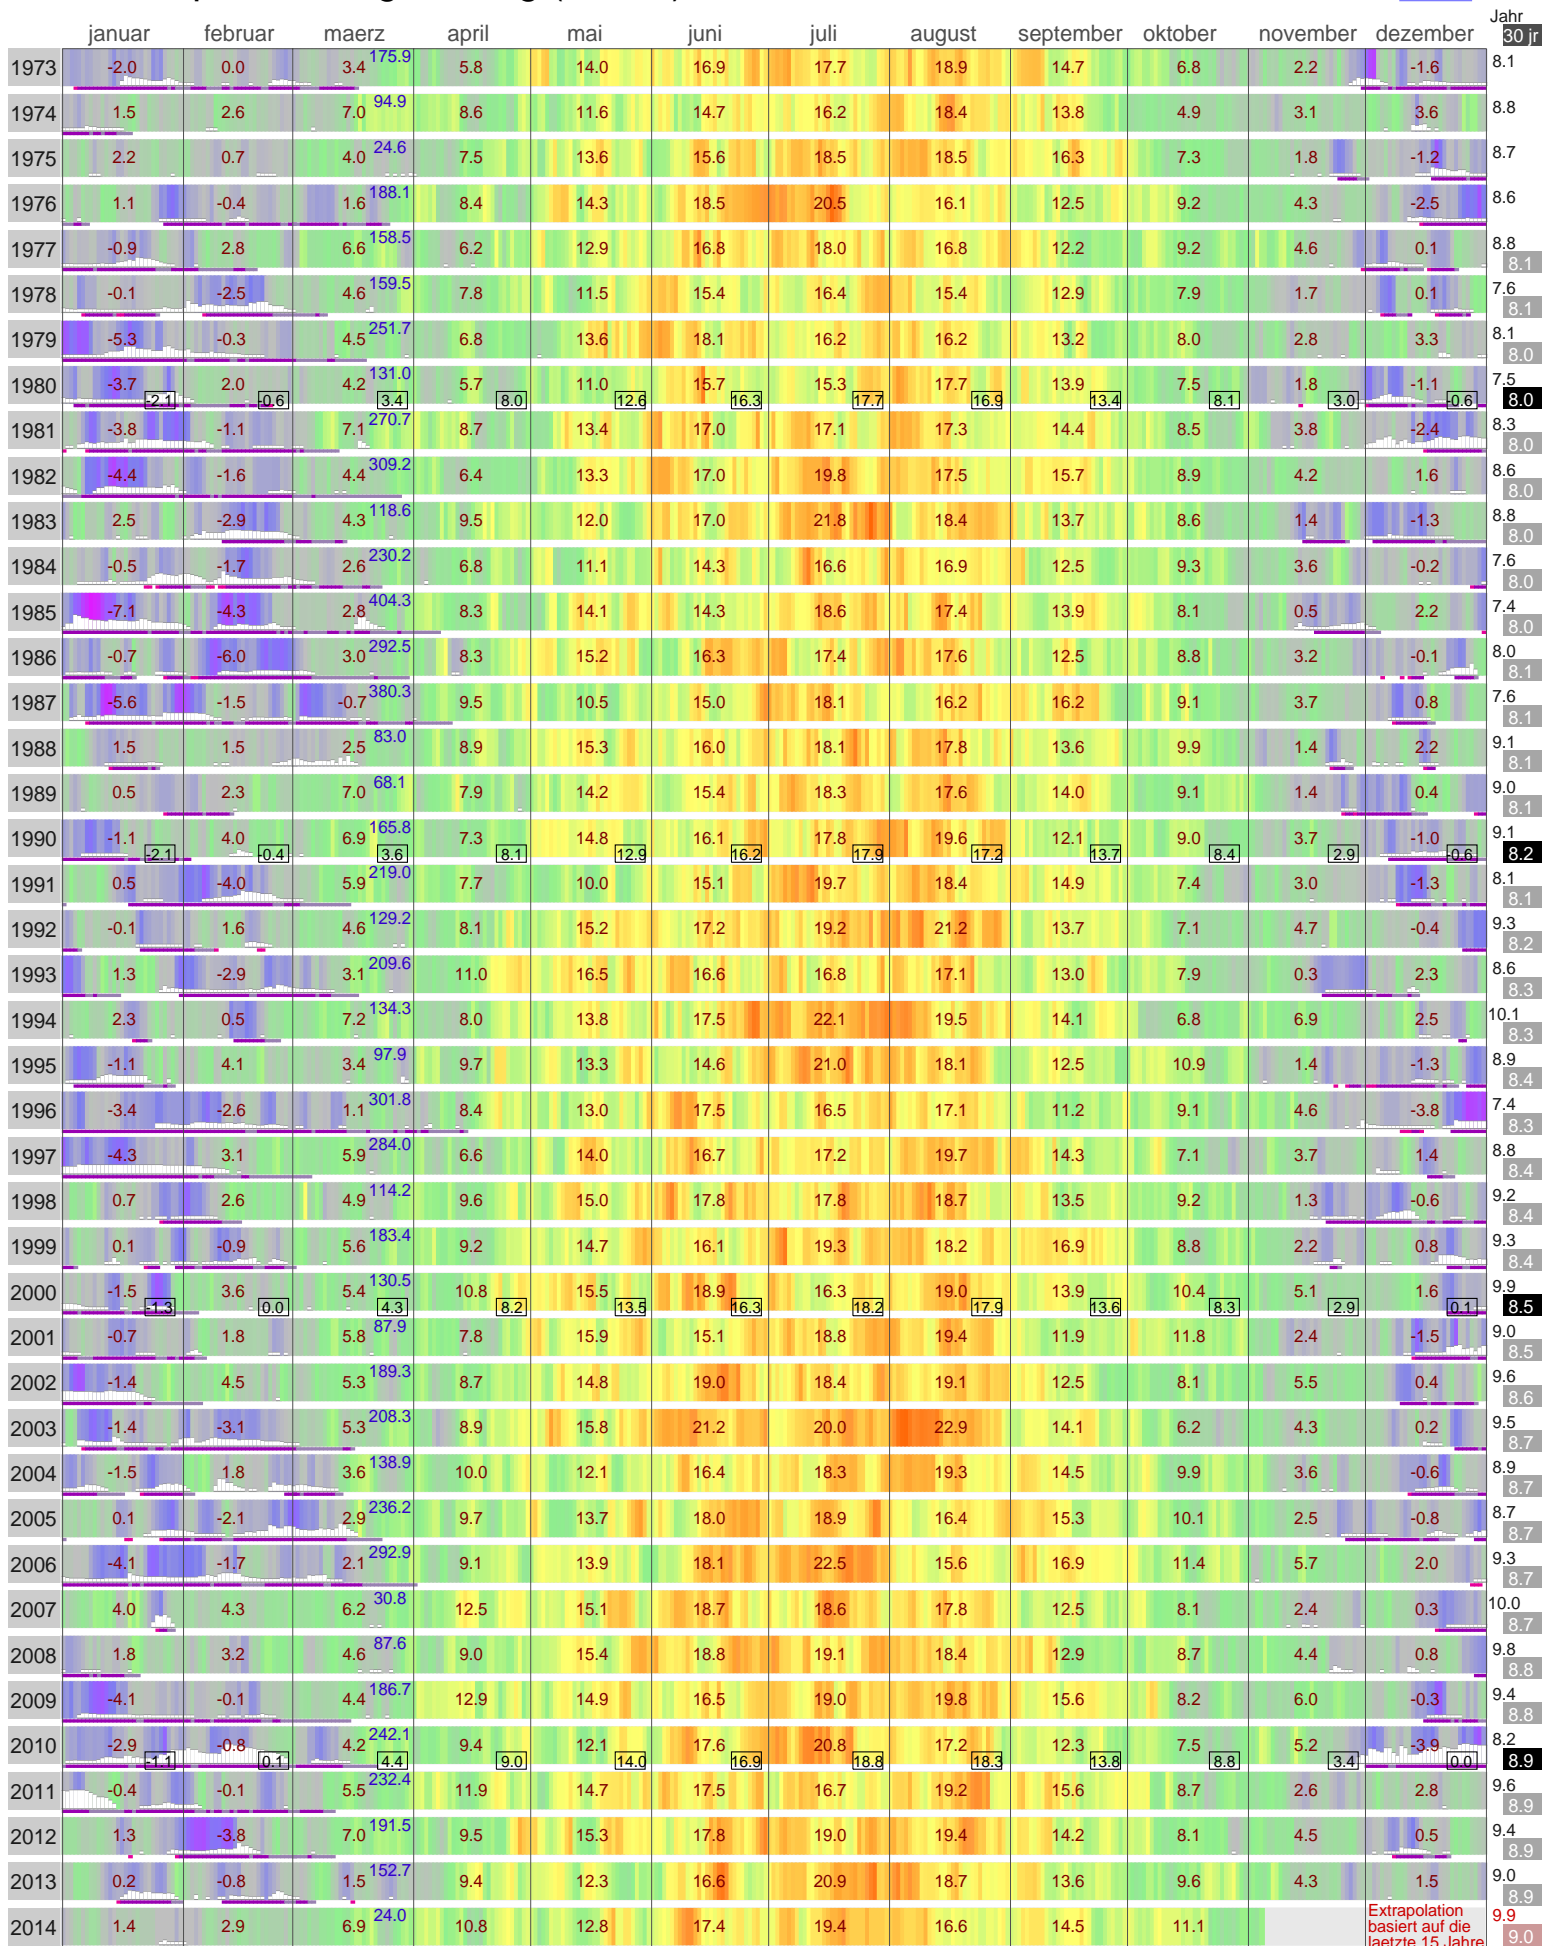

Lufttemperatur Regensburg (365 m)

Start

Kaeltesumme nach Hellmann