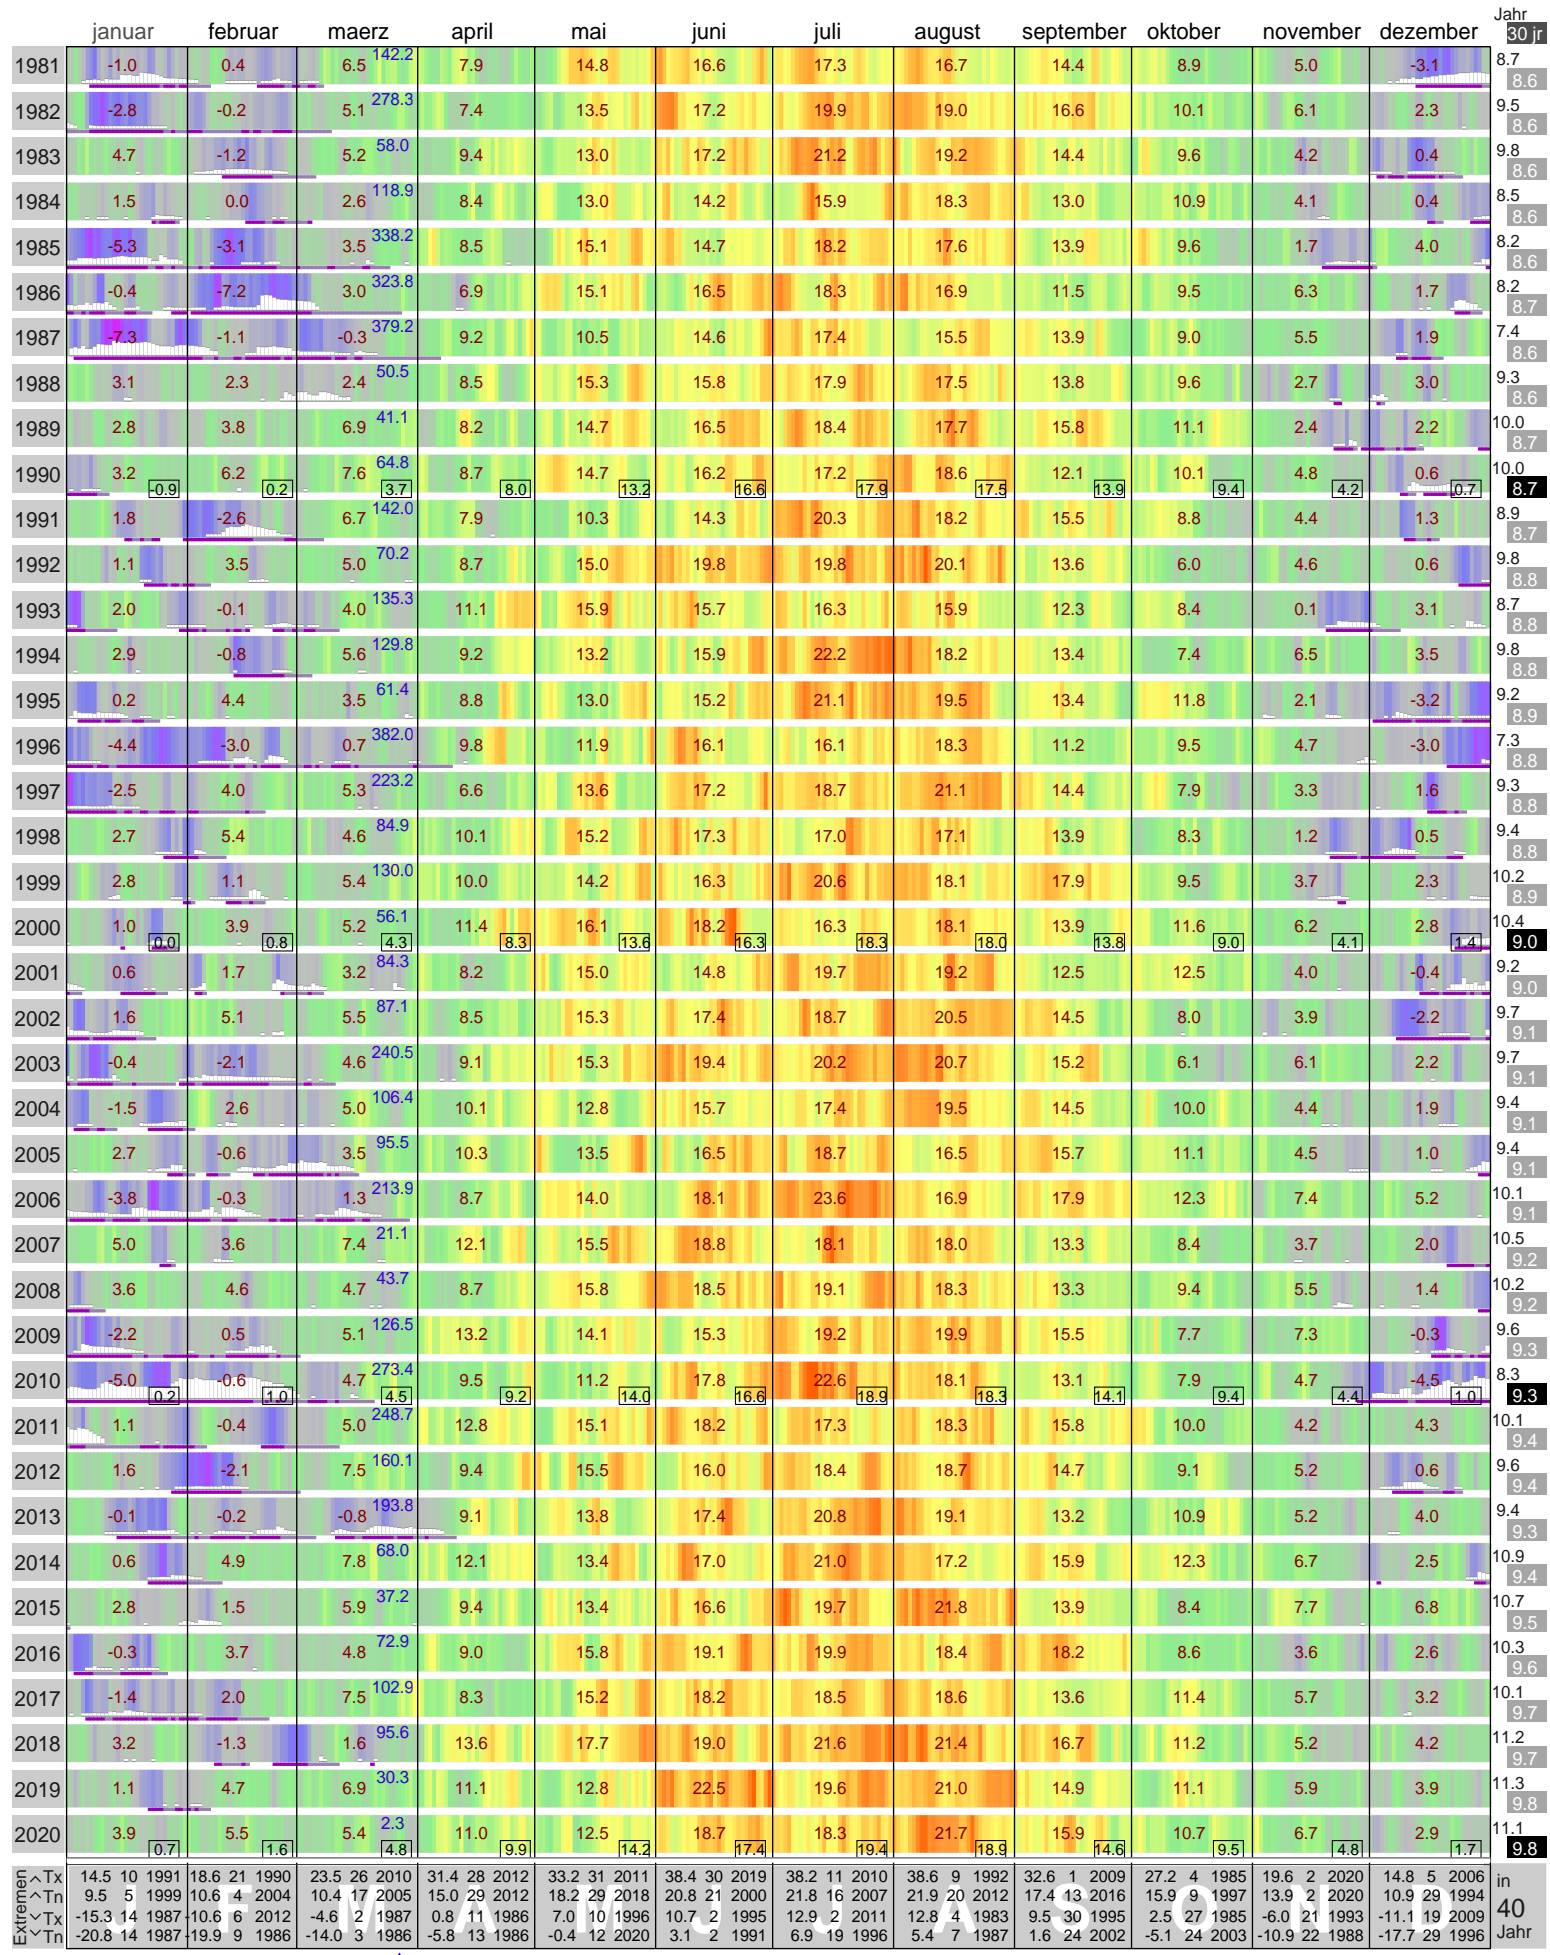

Lufttemperatur Potsdam (81 m)

Start

Kaeltesumme nach Hellmann