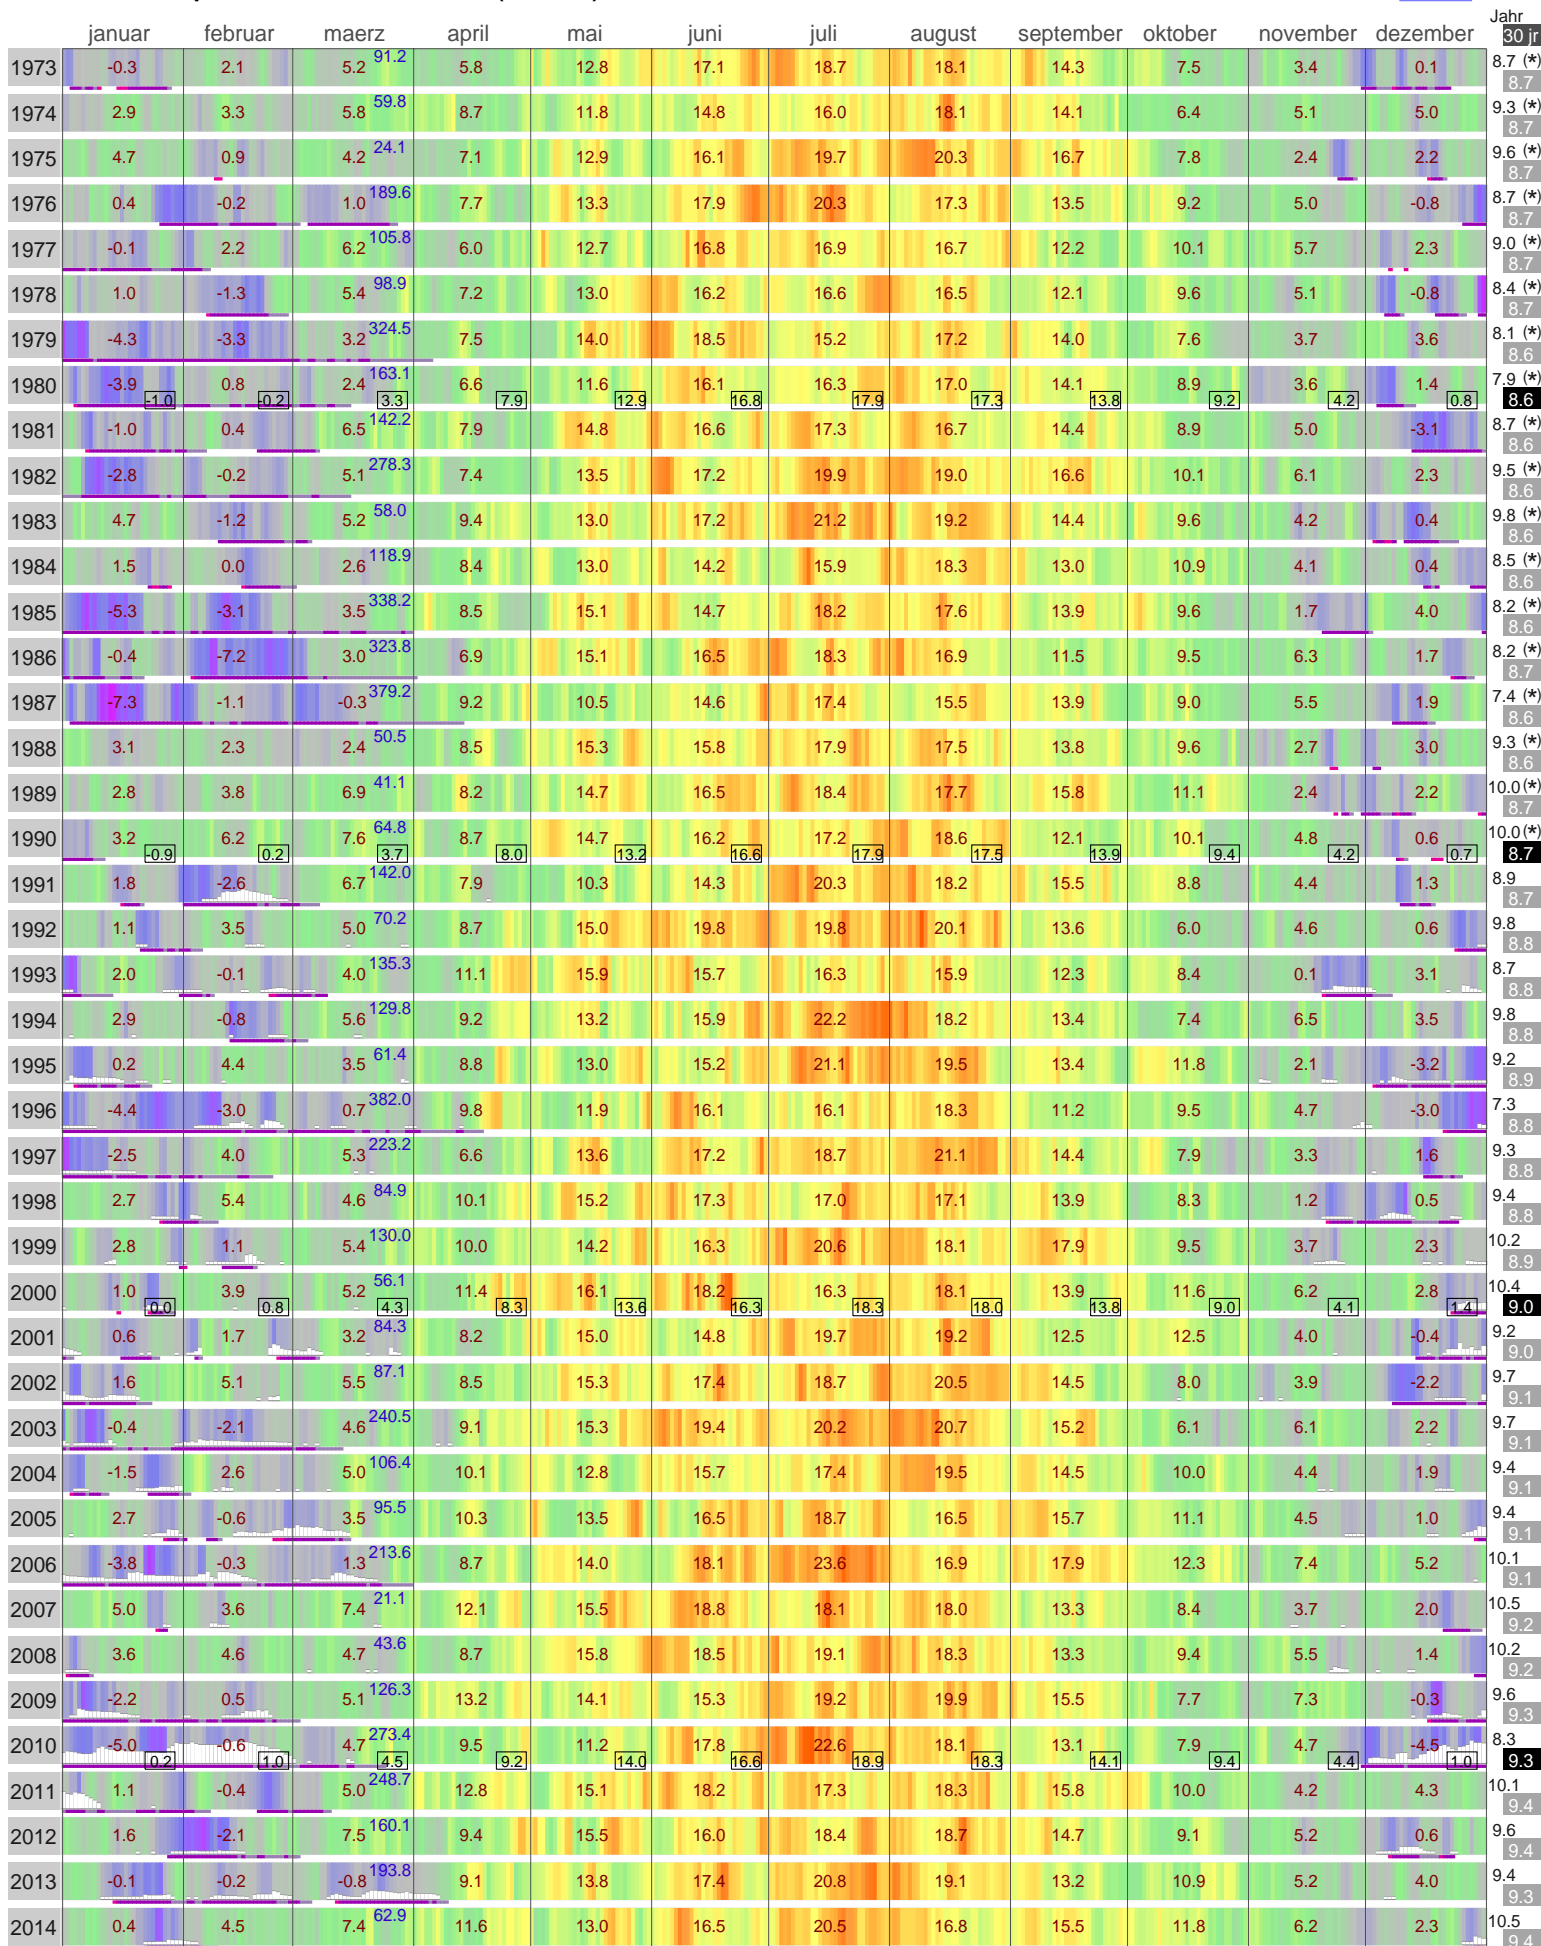

# Lufttemperatur Potsdam (81 m)

Start

Kaeltesumme nach Hellmann

Monats- und Jahreswerte mit Normalwerte ueber 30 Jahr

(\*) Schneedaten nicht komplett