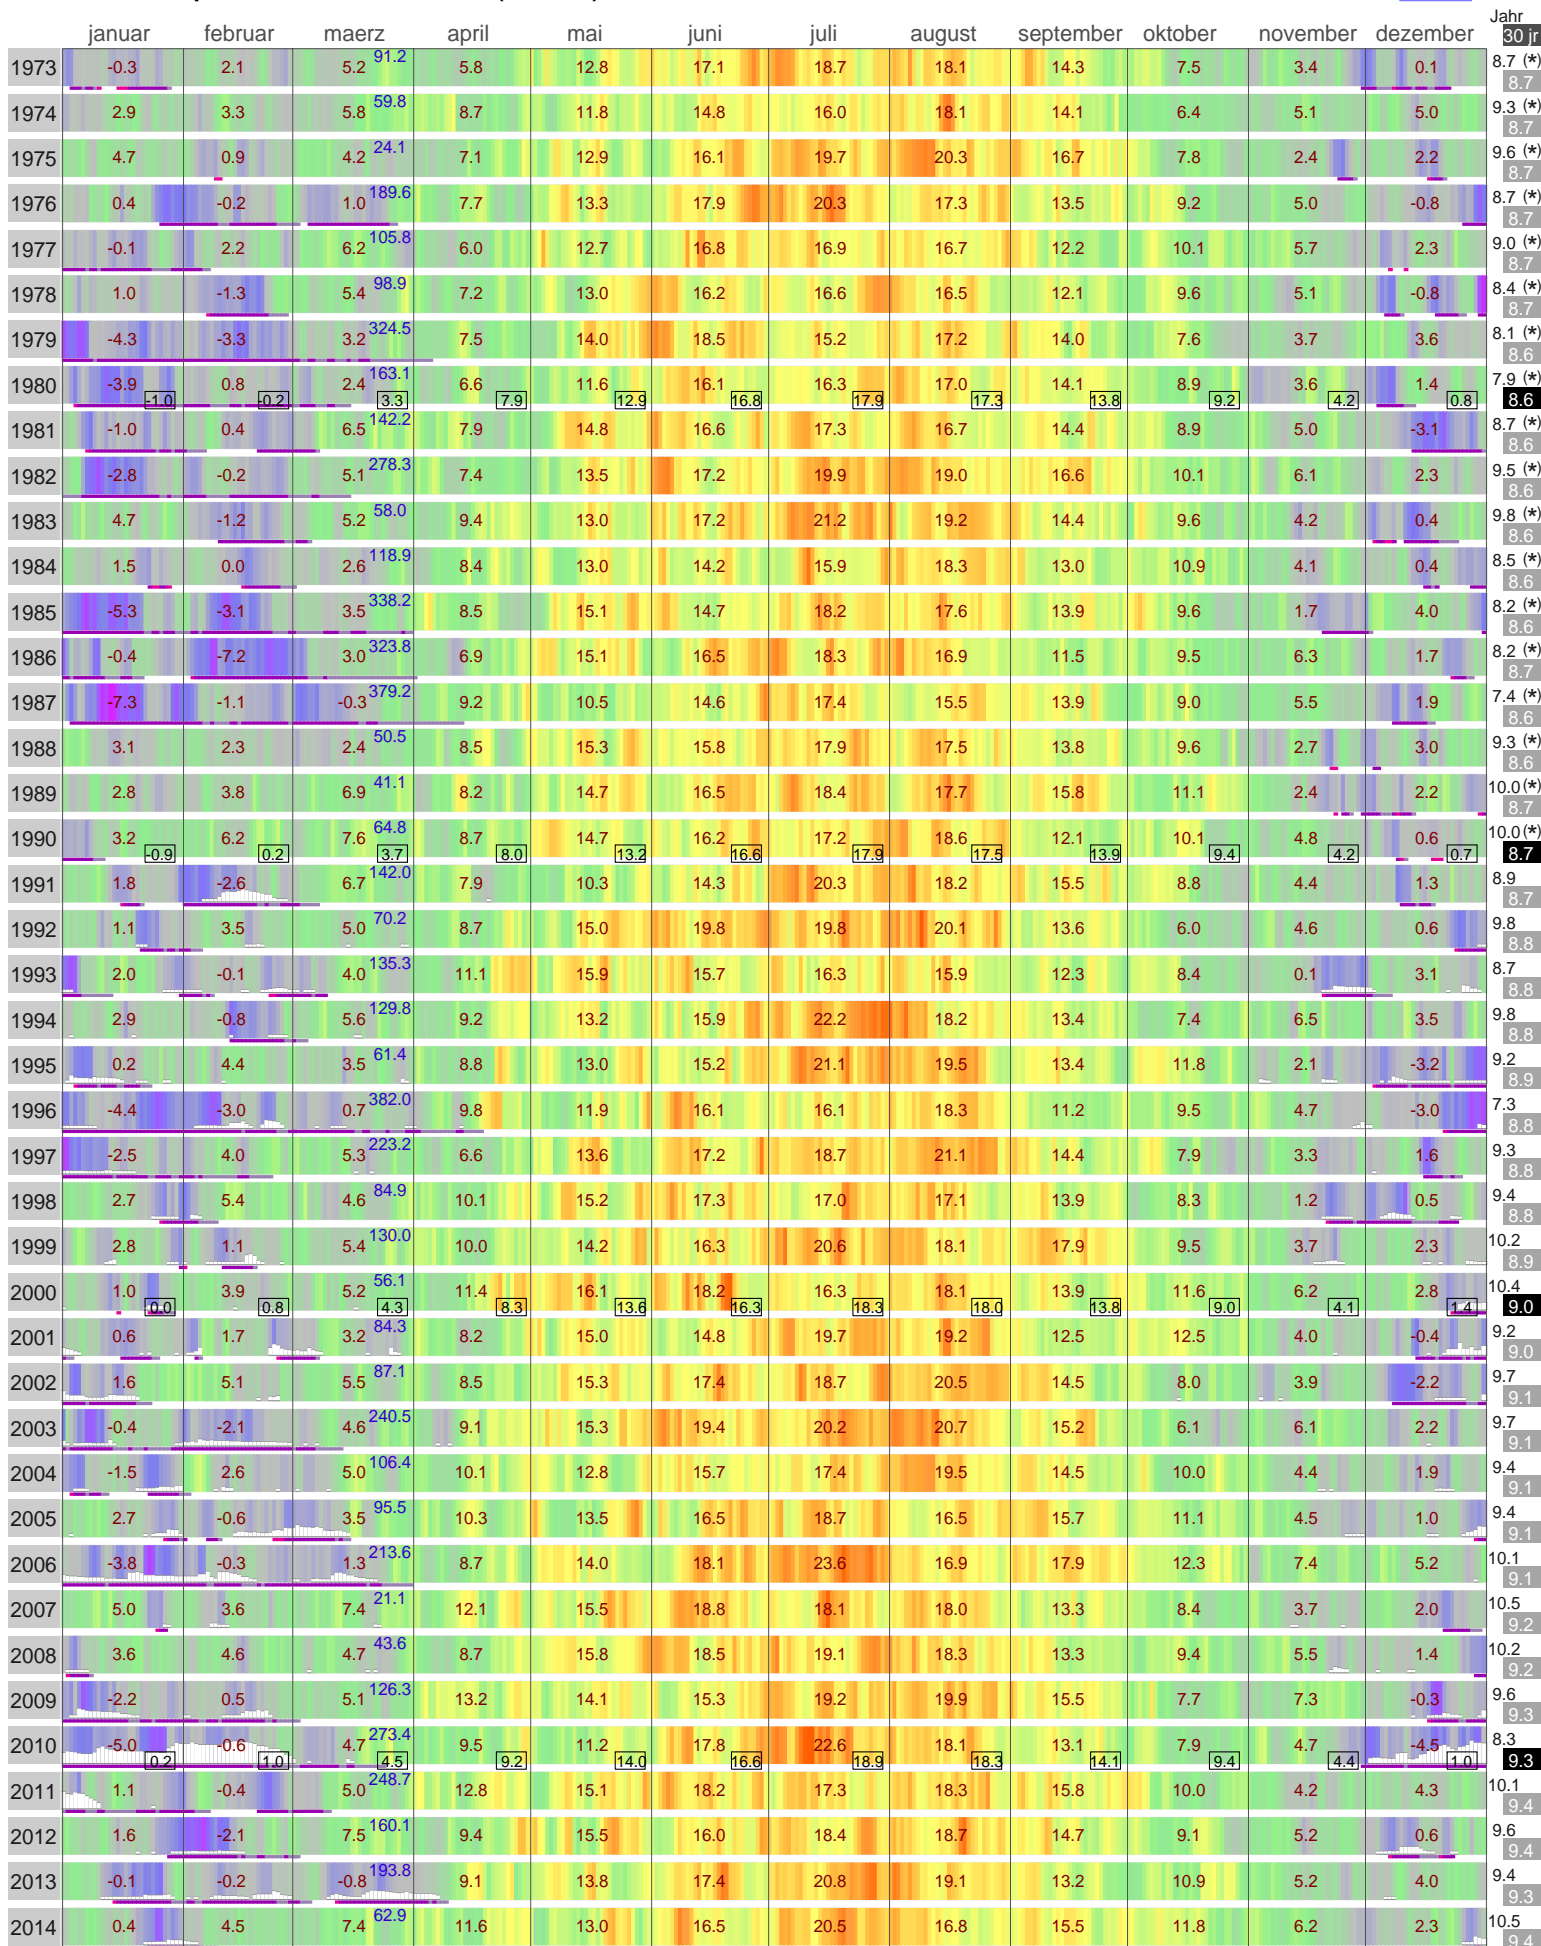

Lufttemperatur Potsdam (81 m)

Start

Kaeltesumme nach Hellmann

Monats- und Jahreswerte mit Normalwerte ueber 30 Jahr

(*) Schneedaten nicht komplett