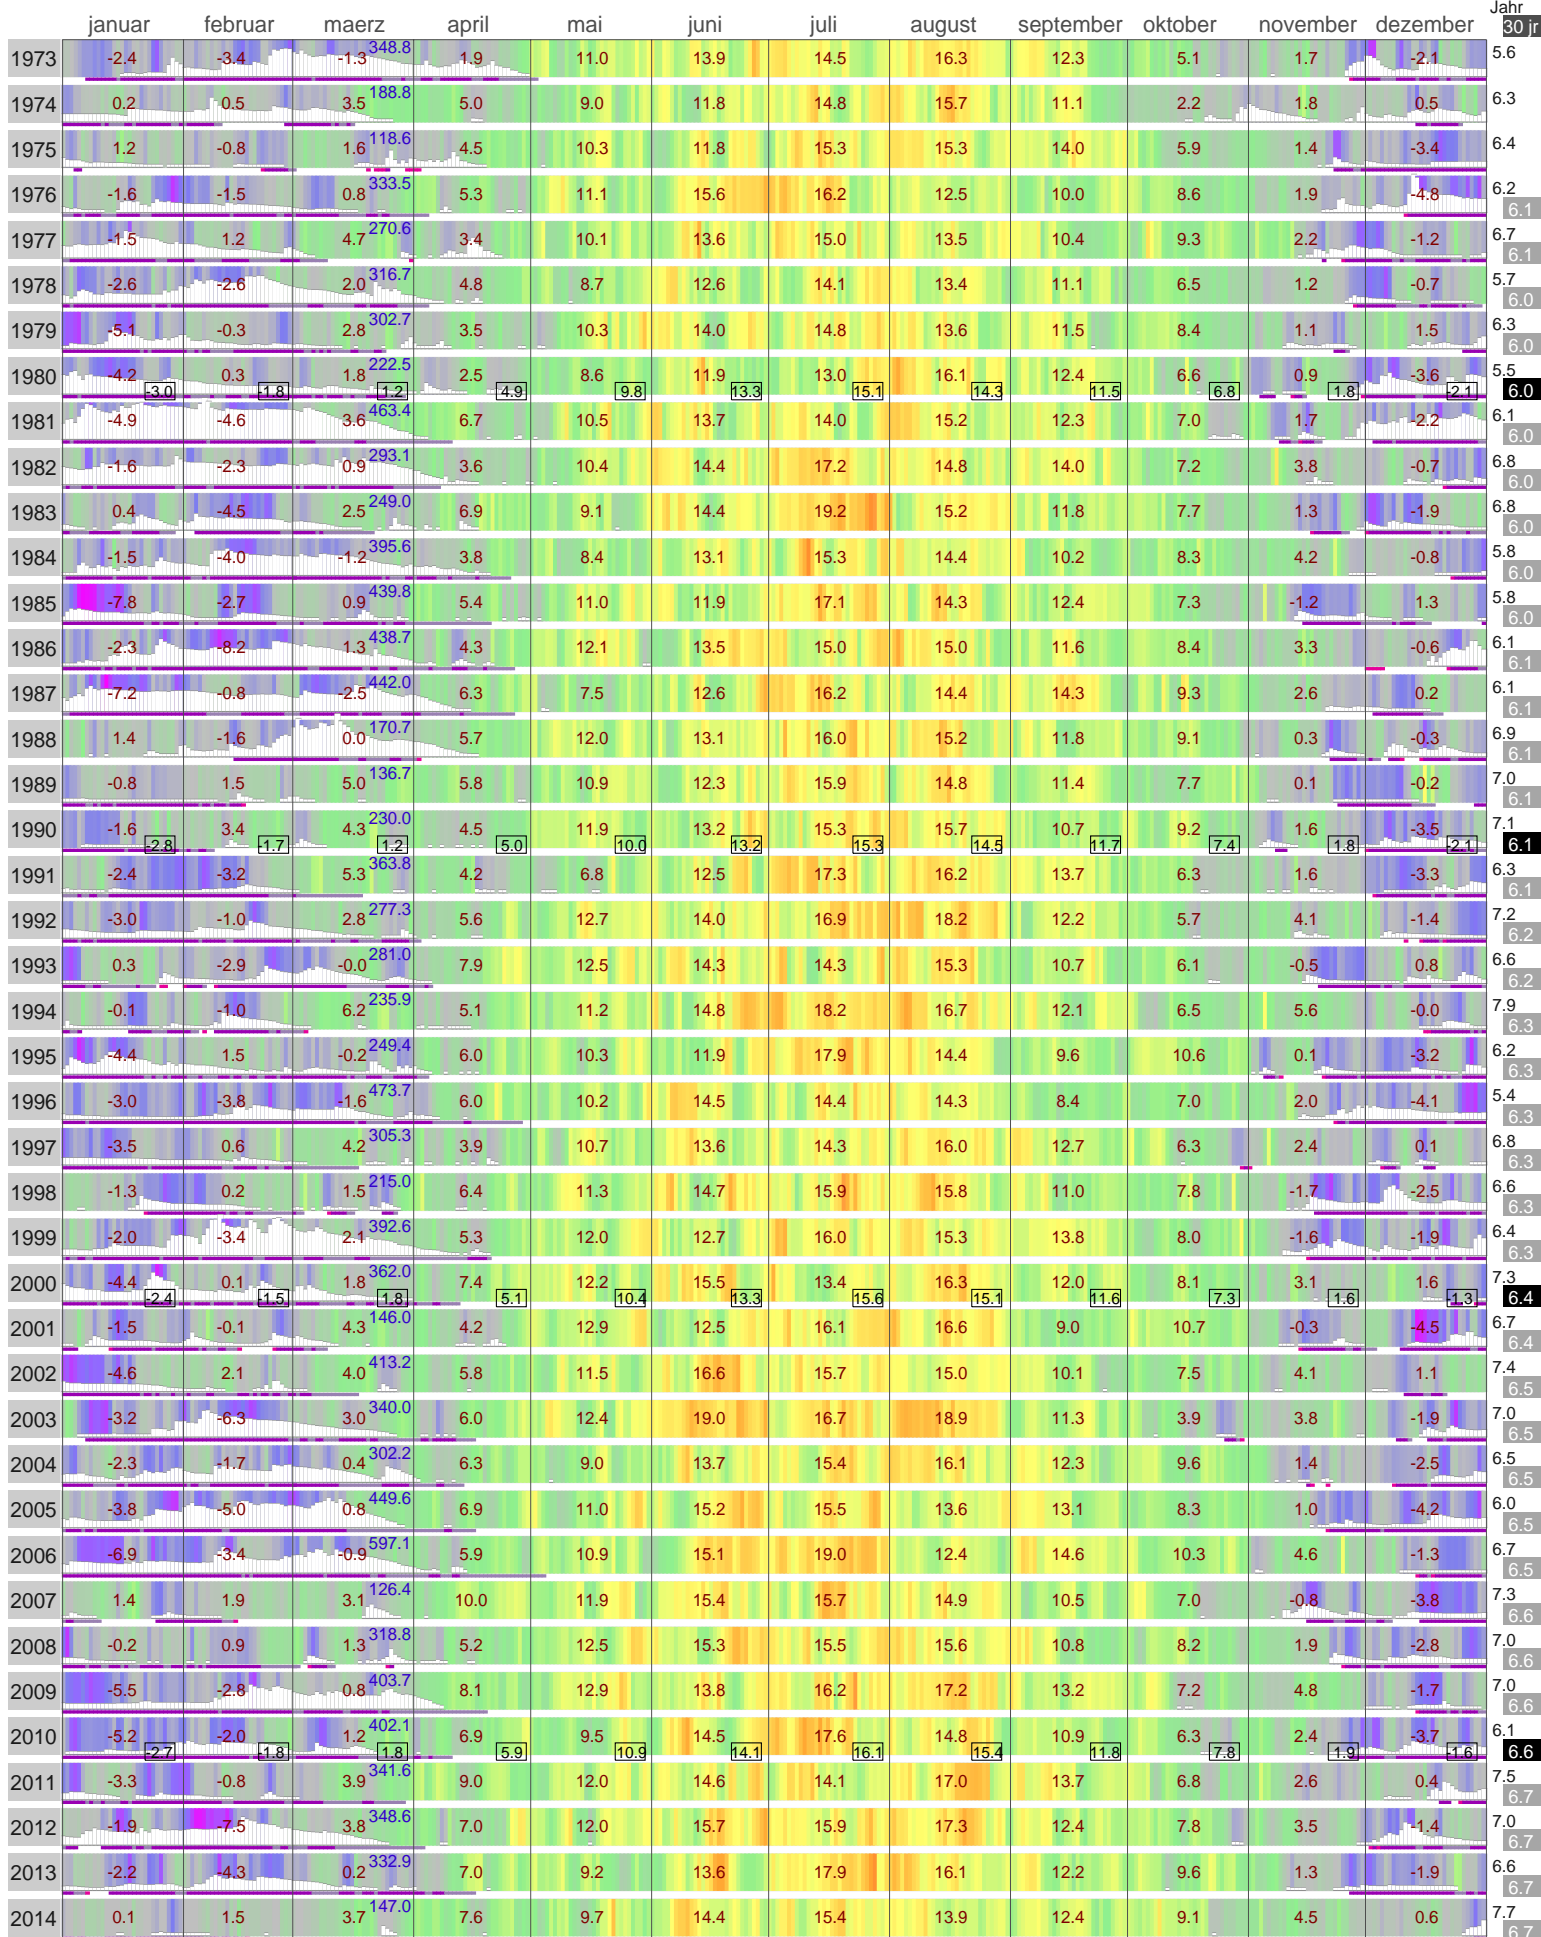

# Lufttemperatur Oberstdorf (806 m)

Start

Kaeltesumme nach Hellmann

Monats- und Jahreswerte mit Normalwerte ueber 30 Jahr

Schneedaten komplett

Schneehoehe Huegelland Eis >= 5cm (experimentell)