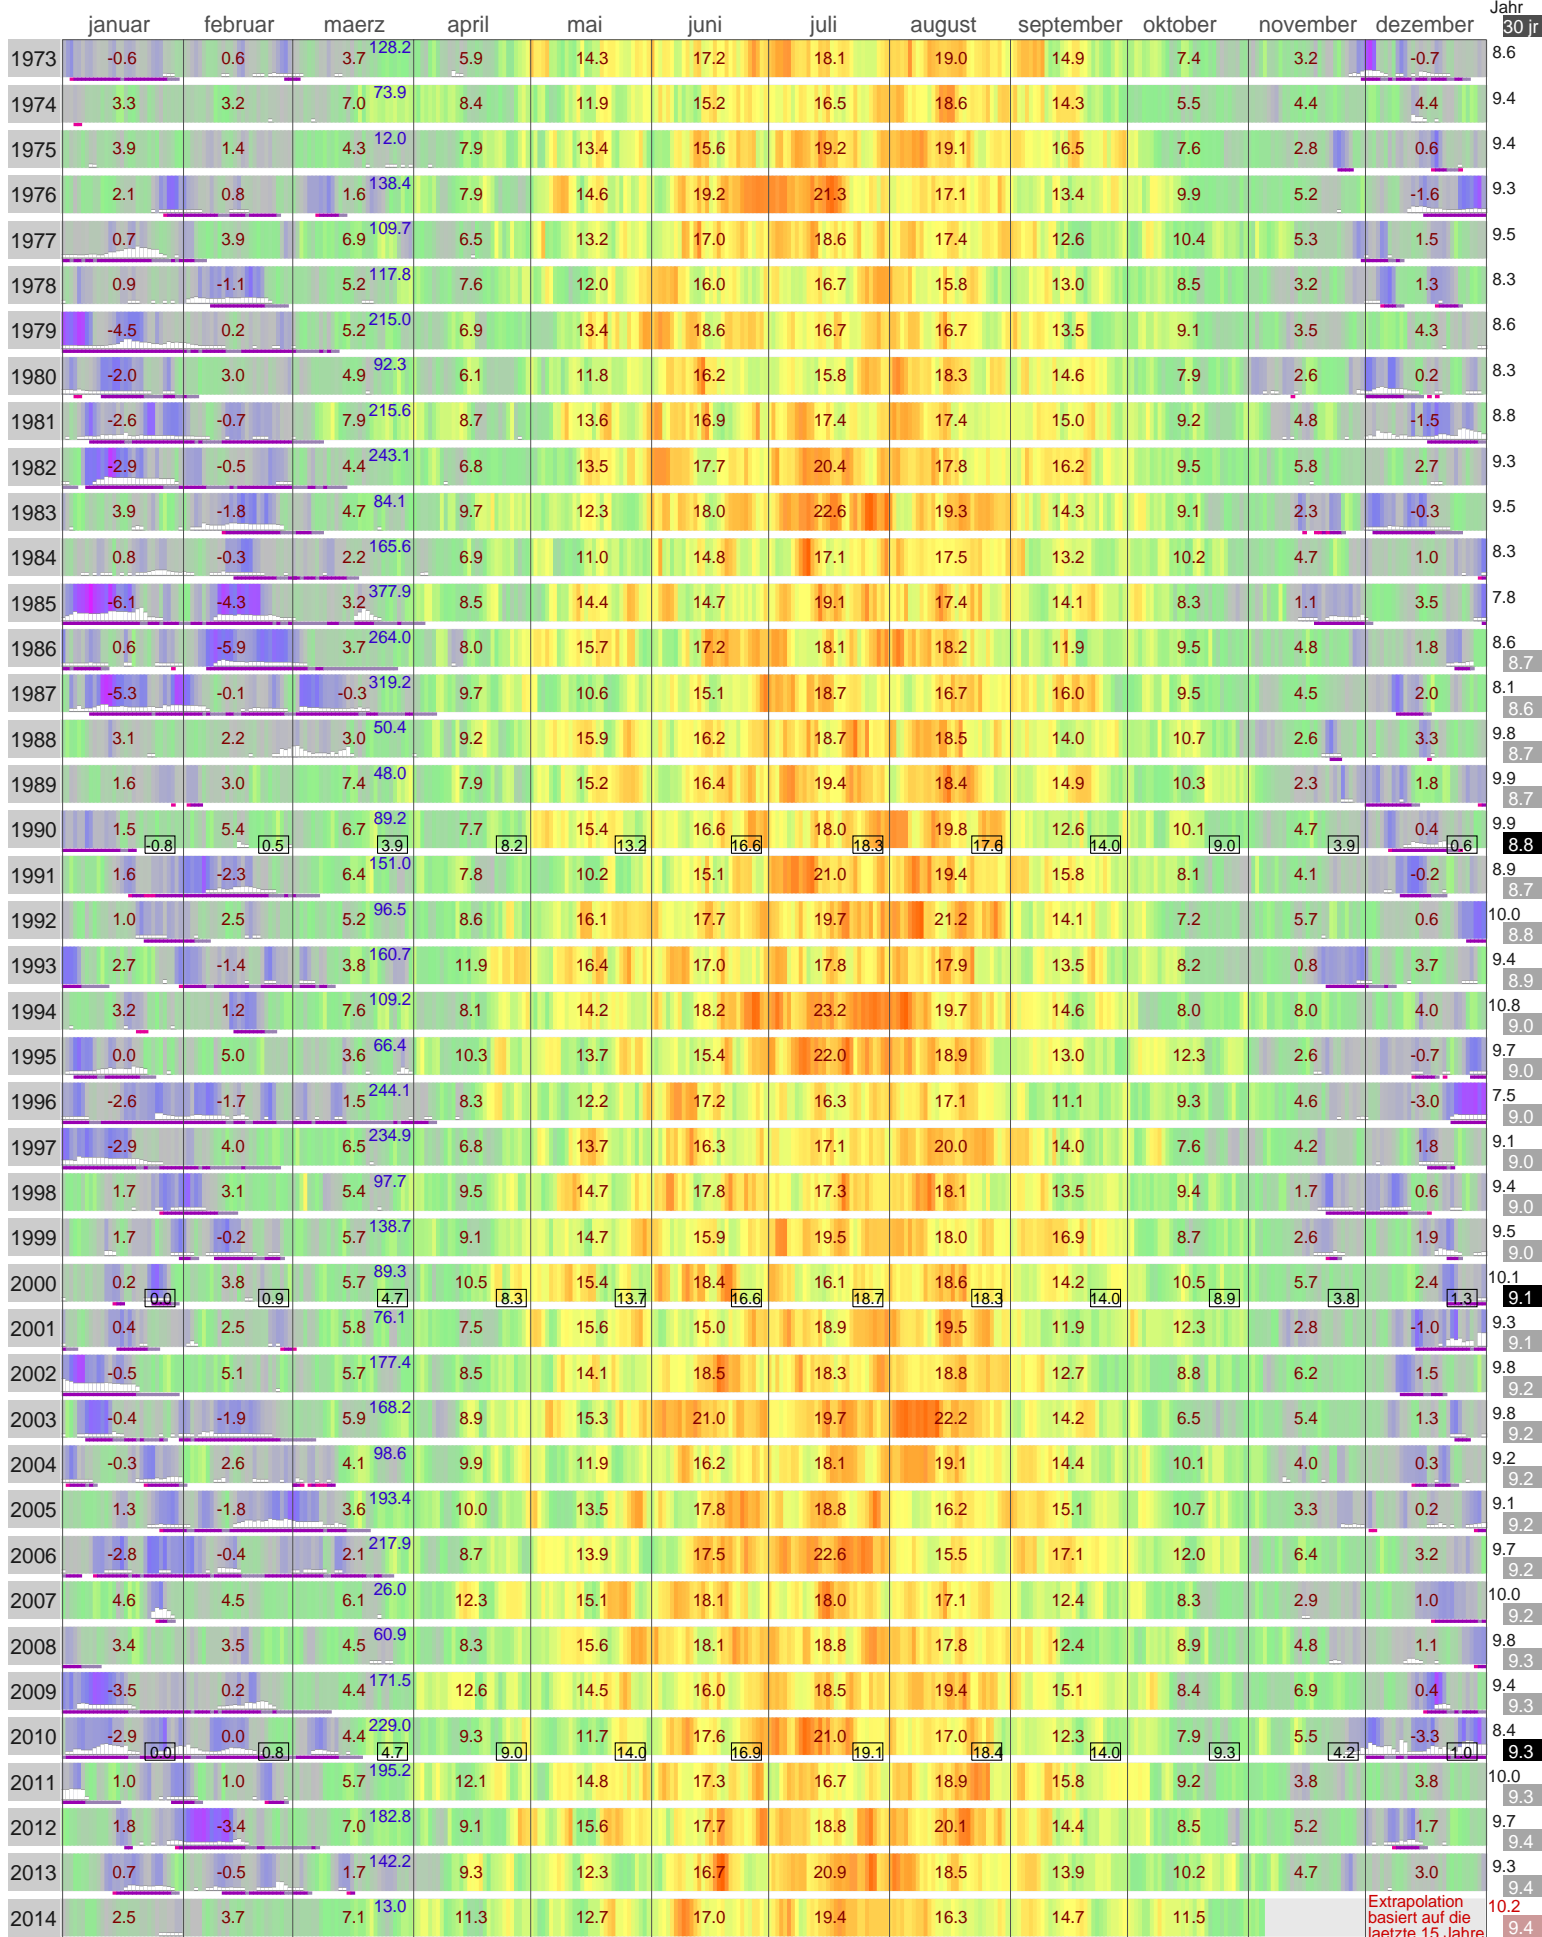

# Lufttemperatur Nuernberg (314 m)

Start

Kaeltesumme nach Hellmann