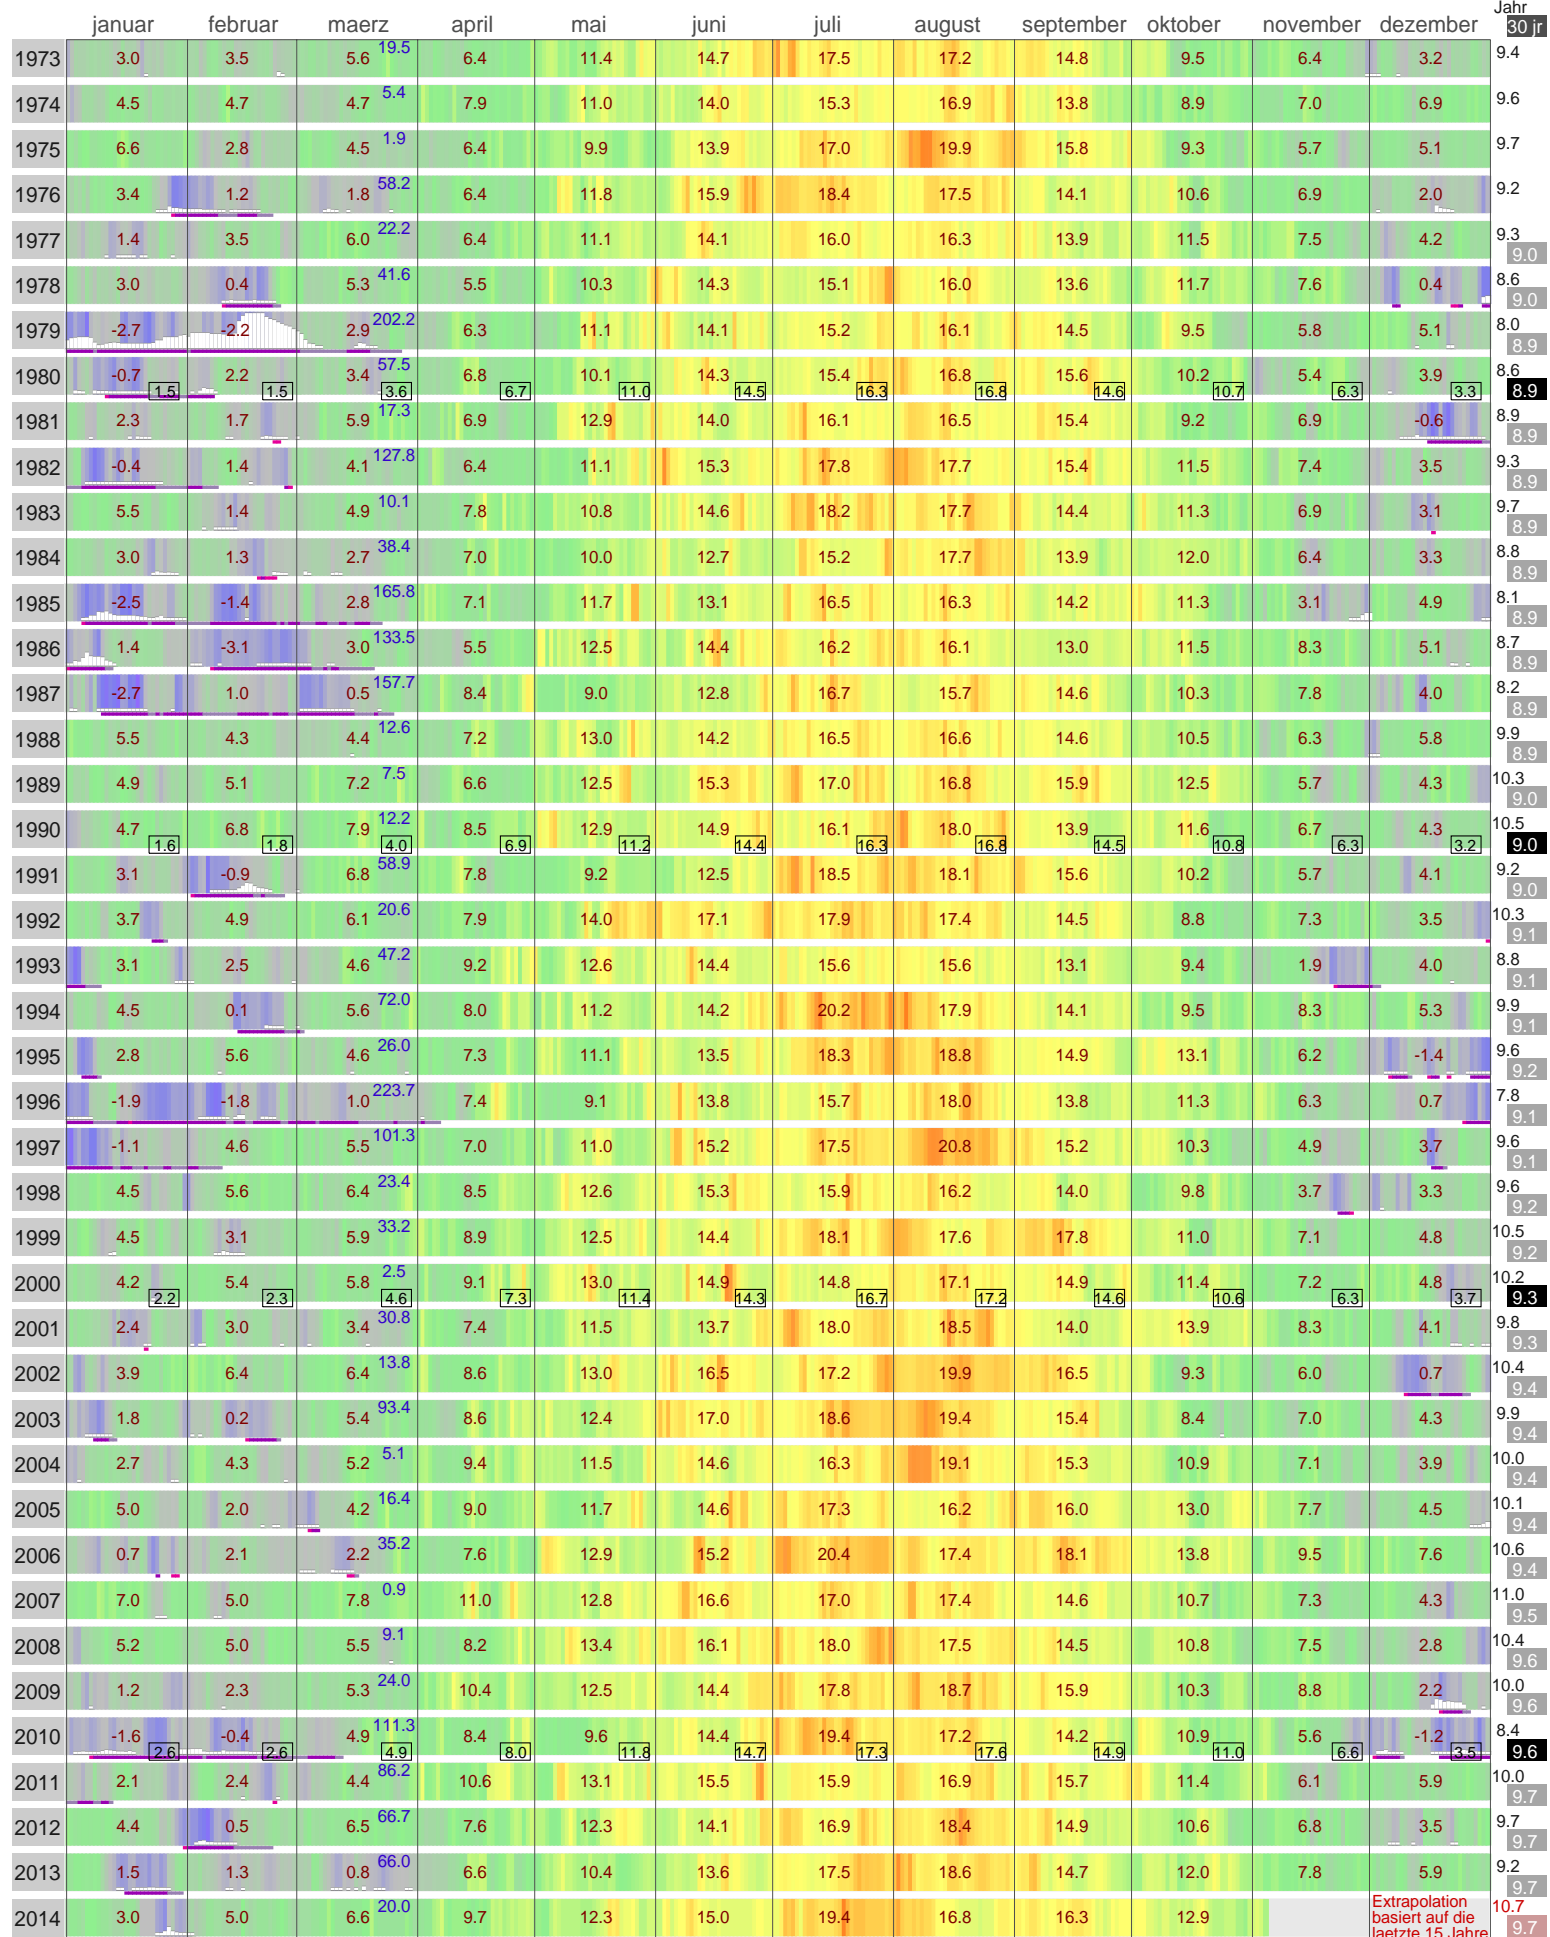

Lufttemperatur Norderney (11 m)

Start

Kaeltesumme nach Hellmann

Monats- und Jahreswerte mit Normalwerte ueber 30 Jahr

Schneedaten komplett

Schneehoehe Eis >= 5cm (experimentell)