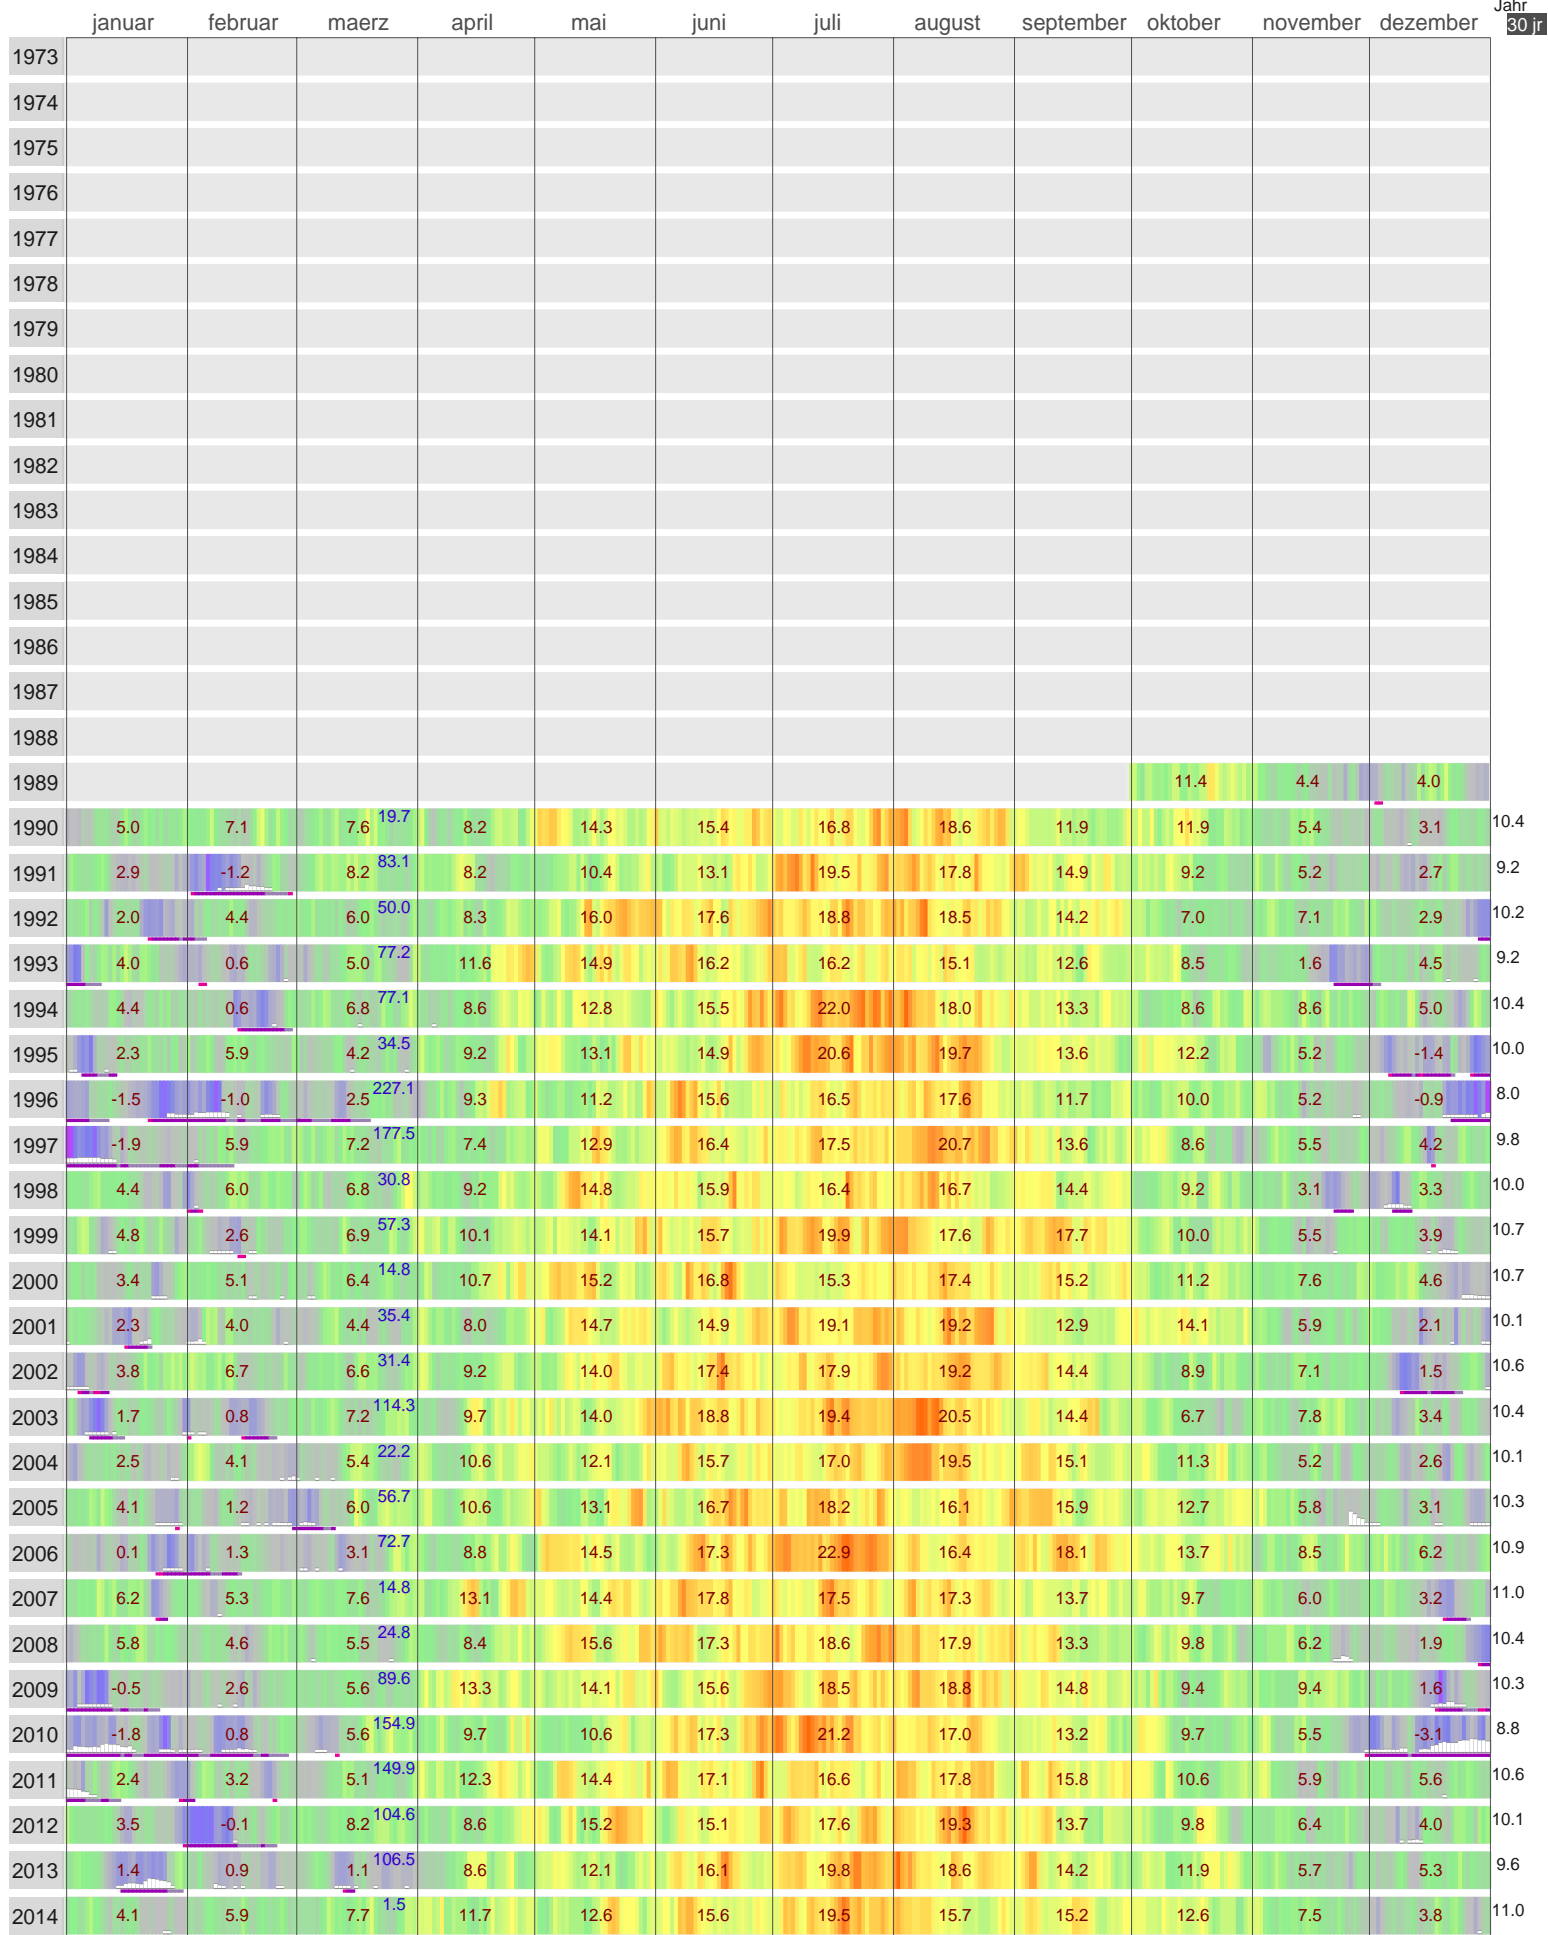

Lufttemperatur Muenster-Osnabrueck (48 m)

[Start](#)

Jahr
30 jr

Kaeltesumme nach Hellmann