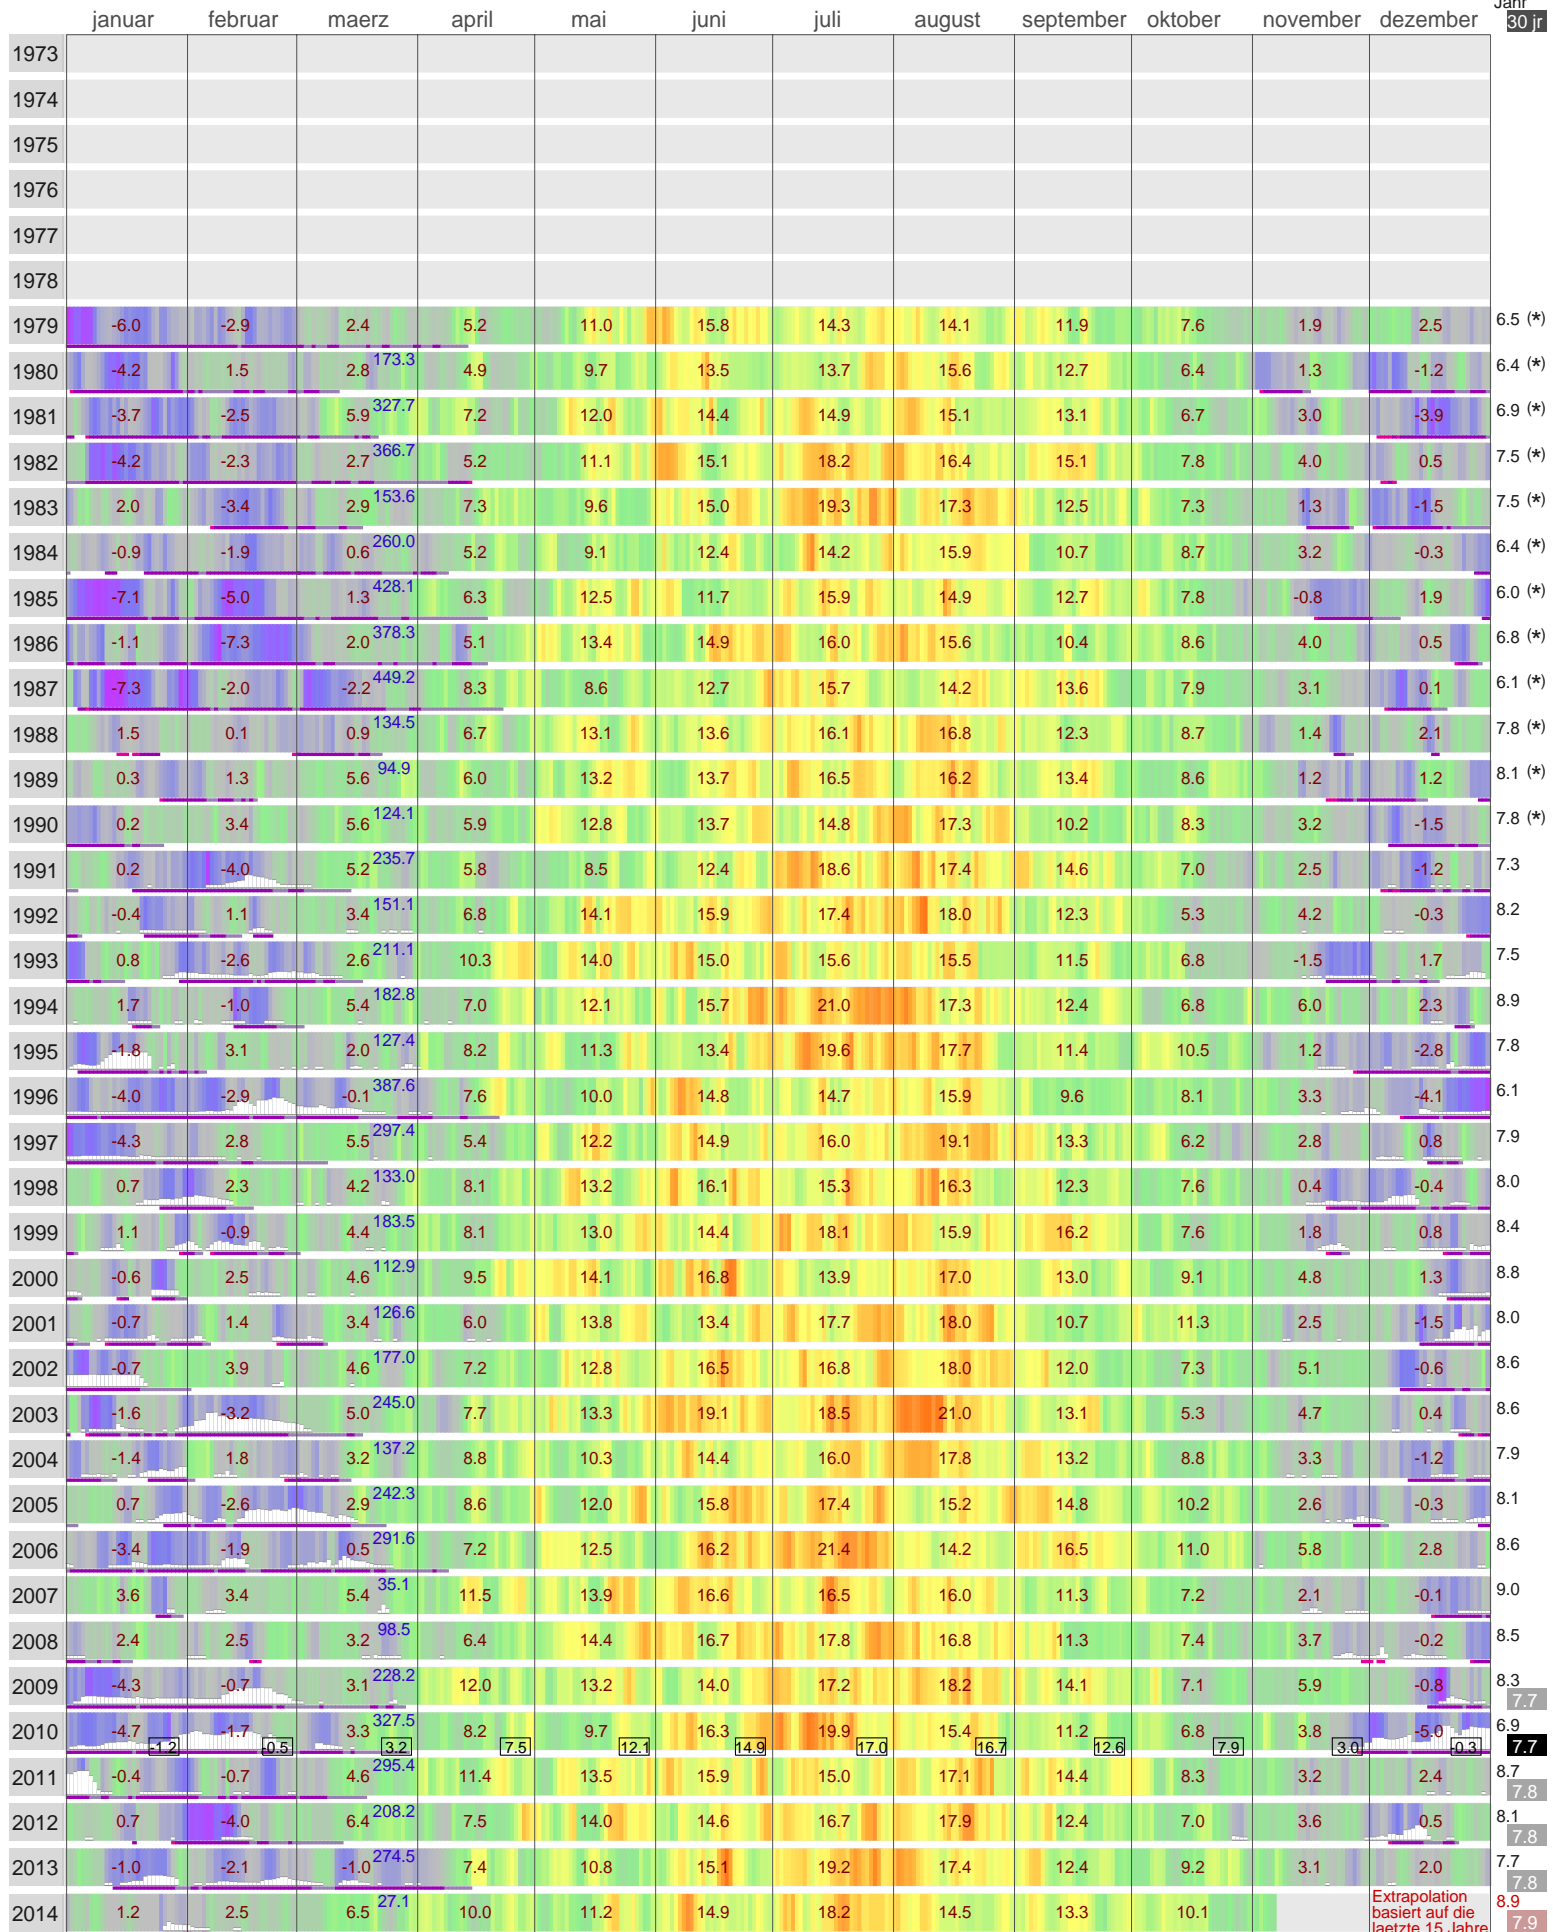

# Lufttemperatur Meiningen (450 m)

[Start](#)

Jahr  
30 jr

Kaeltesumme nach Hellmann  $\rightarrow \uparrow$

Monats- und Jahreswerte mit Normalwerte ueber 30 Jahr

(\*) Schneedaten nicht komplett

cm  
50-  
25-  
0-  
Schneehoehe  
Eis >= 5cm (experimentell)