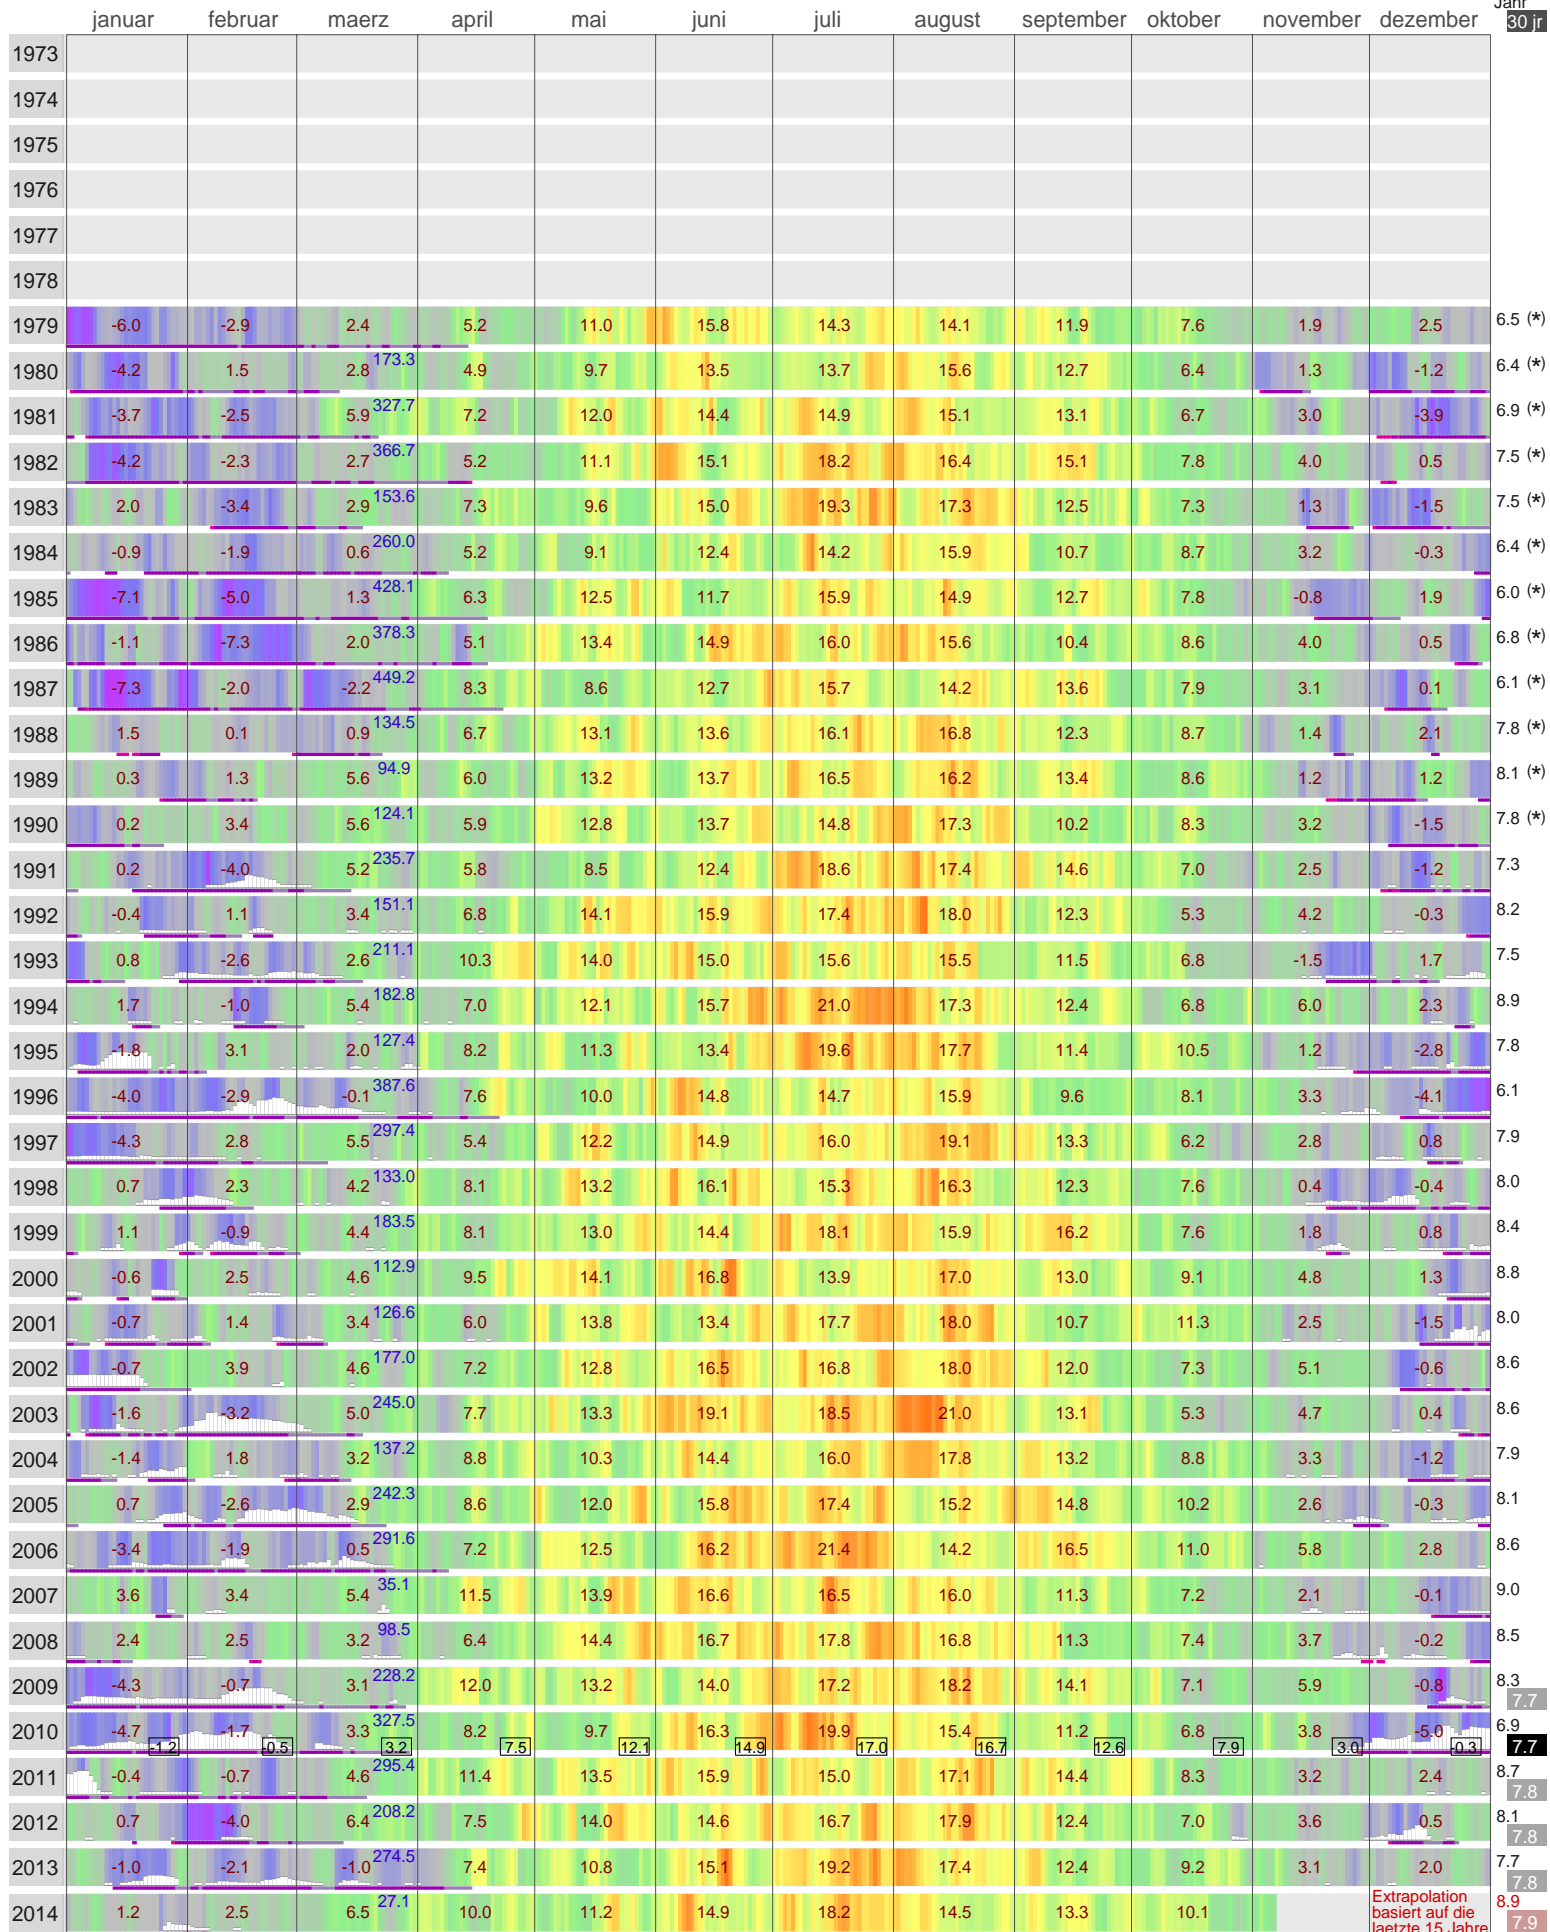

Lufttemperatur Meiningen (450 m)

Start

Jahr
30 jr

Kaeltesumme nach Hellmann $\rightarrow \uparrow$

Monats- und Jahreswerte mit Normalwerte ueber 30 Jahr

-10 -5 0 5 10 15 20 25
Hintergrundfarbe: Tageswerte Lufttemperatur

(*) Schneedaten nicht komplett

cm 50- 25- 0-
Schneehoehe Eis >= 5cm (experimentell)