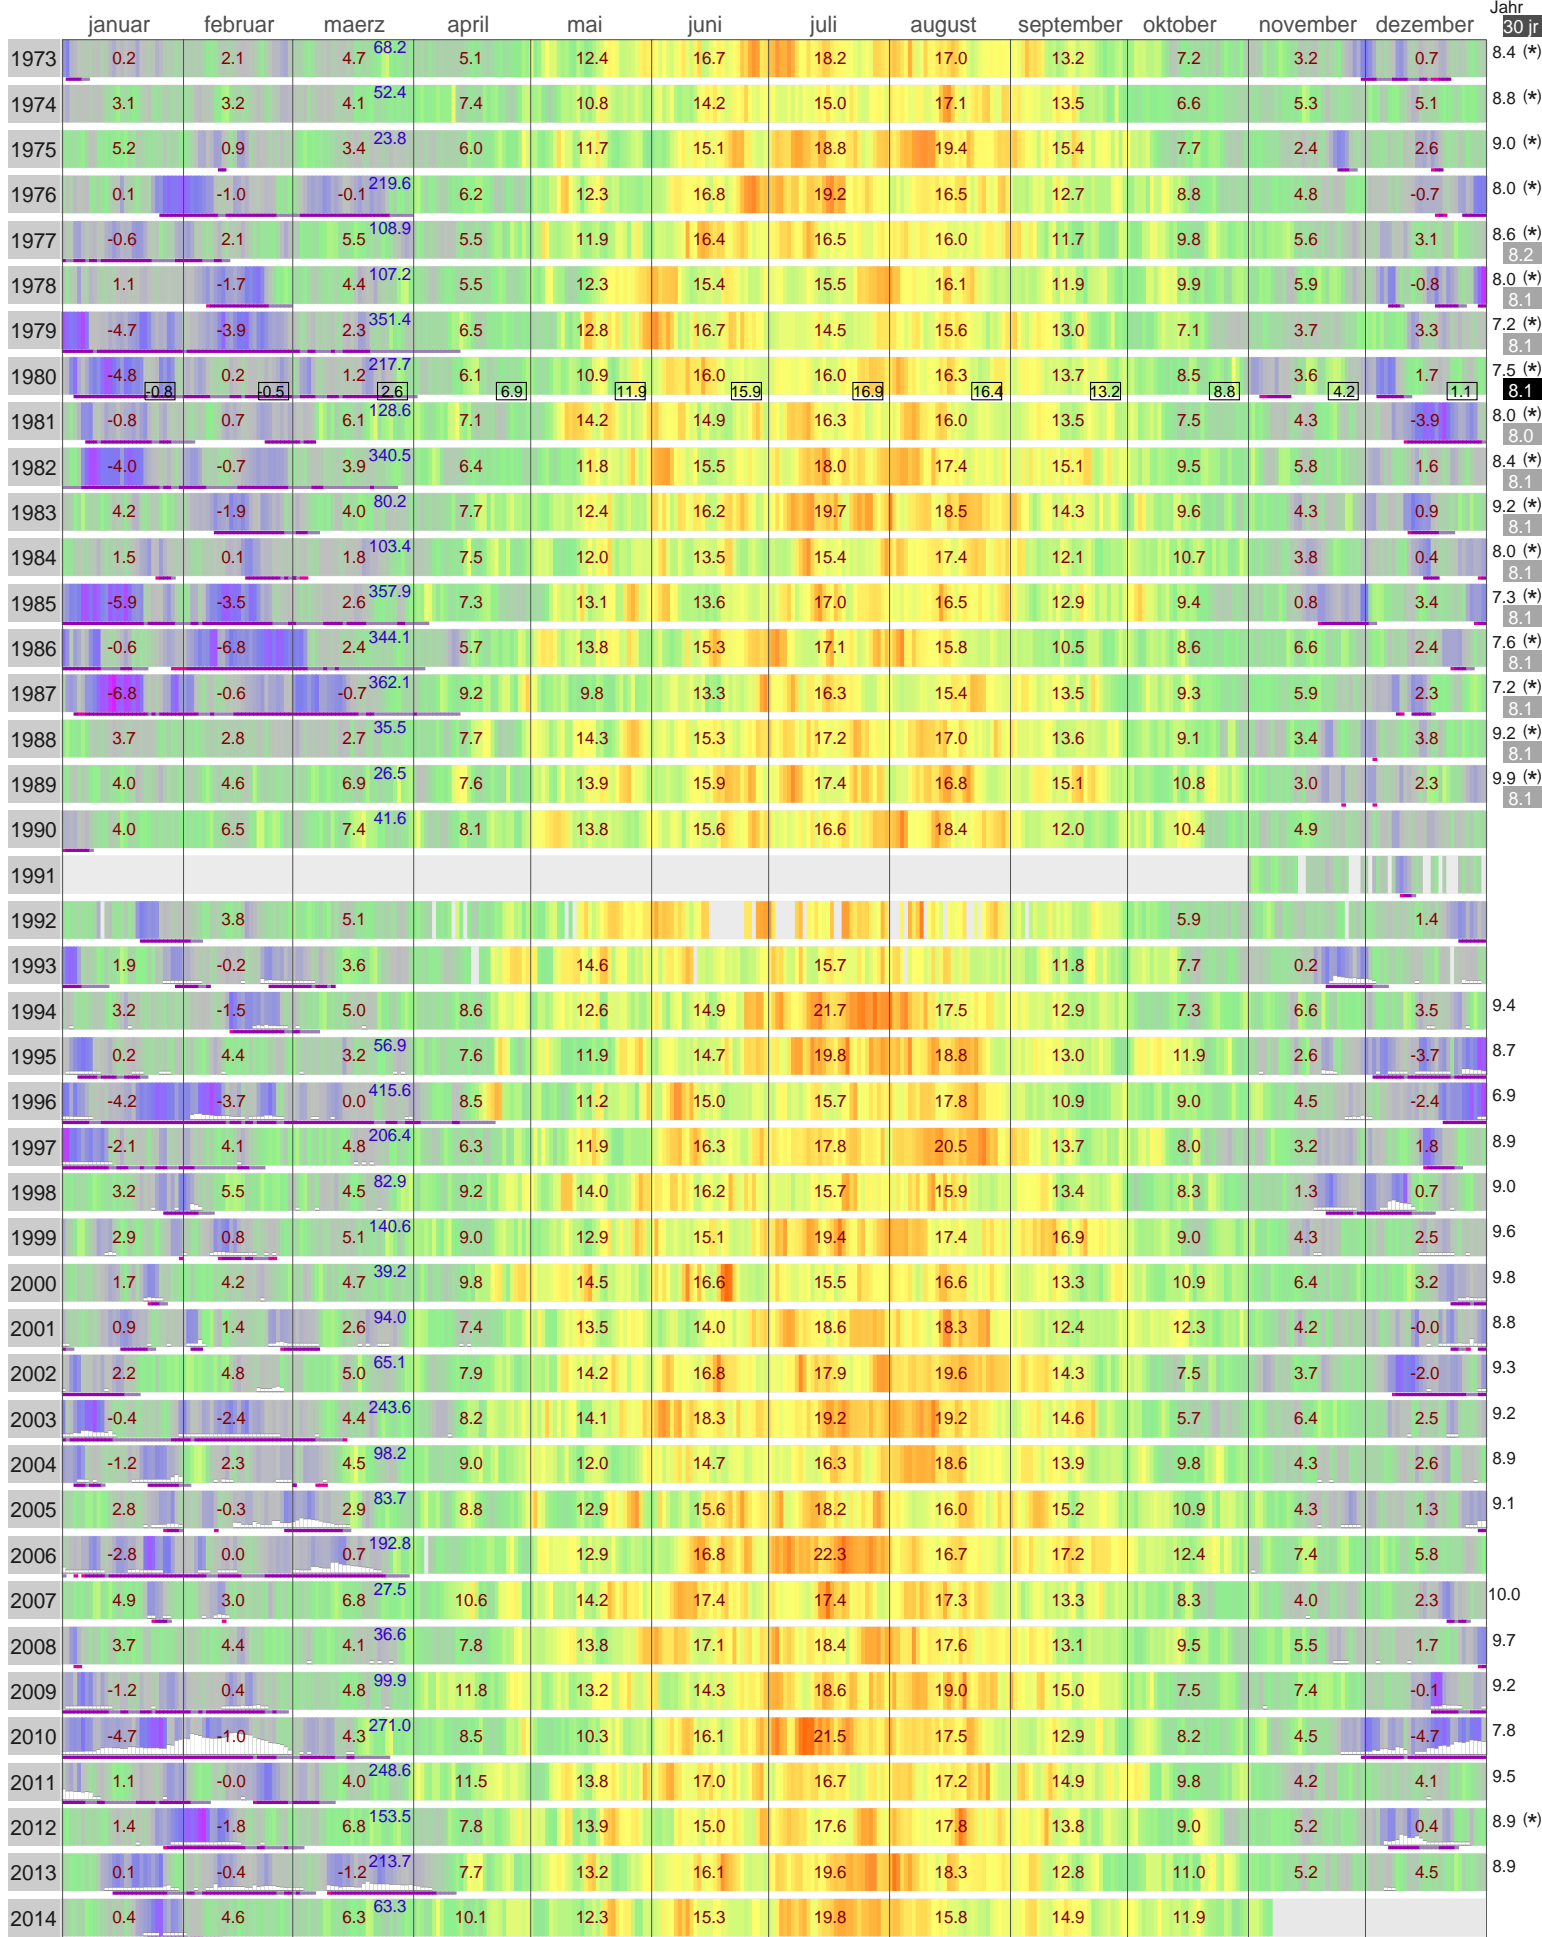

# Lufttemperatur Marnitz (81 m)

Start

Kaeltesumme nach Hellmann