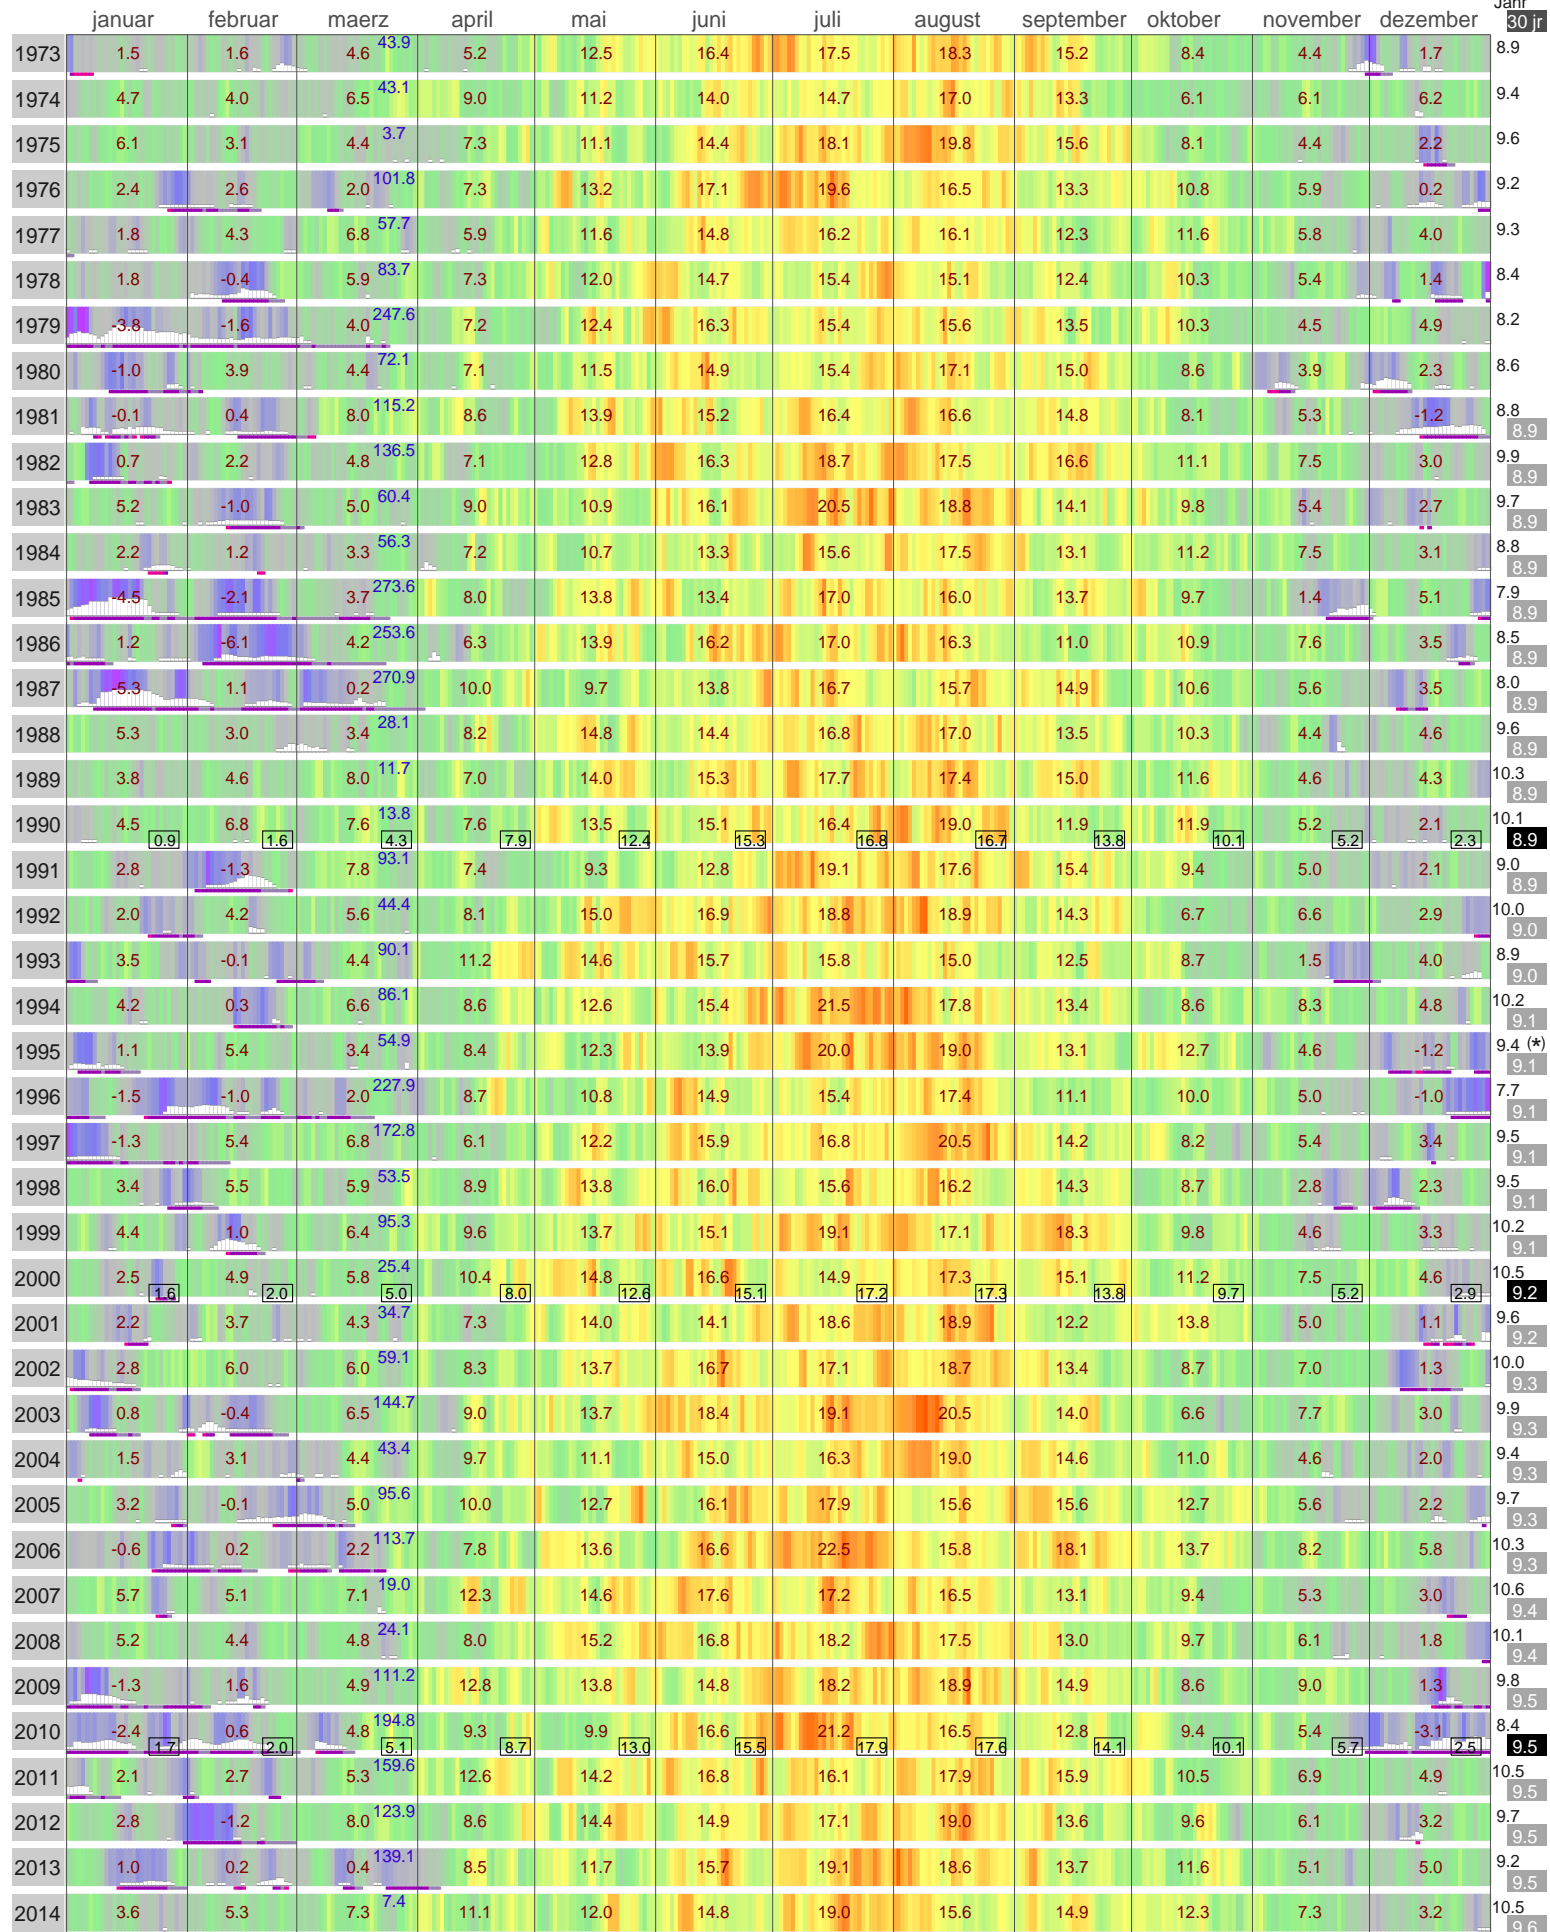

Lufttemperatur Bad Lippspringe (157 m)

Start

Kaeltesumme nach Hellmann

Monats- und Jahreswerte mit Normalwerte ueber 30 Jahr

-10 -5 0 5 10 15 20 25

Hintergrundfarbe: Tageswerte Lufttemperatur

(*) Schneedaten nicht komplett

cm 50- 25- 0- Schneehoehe Eis >= 5cm (experimentell)