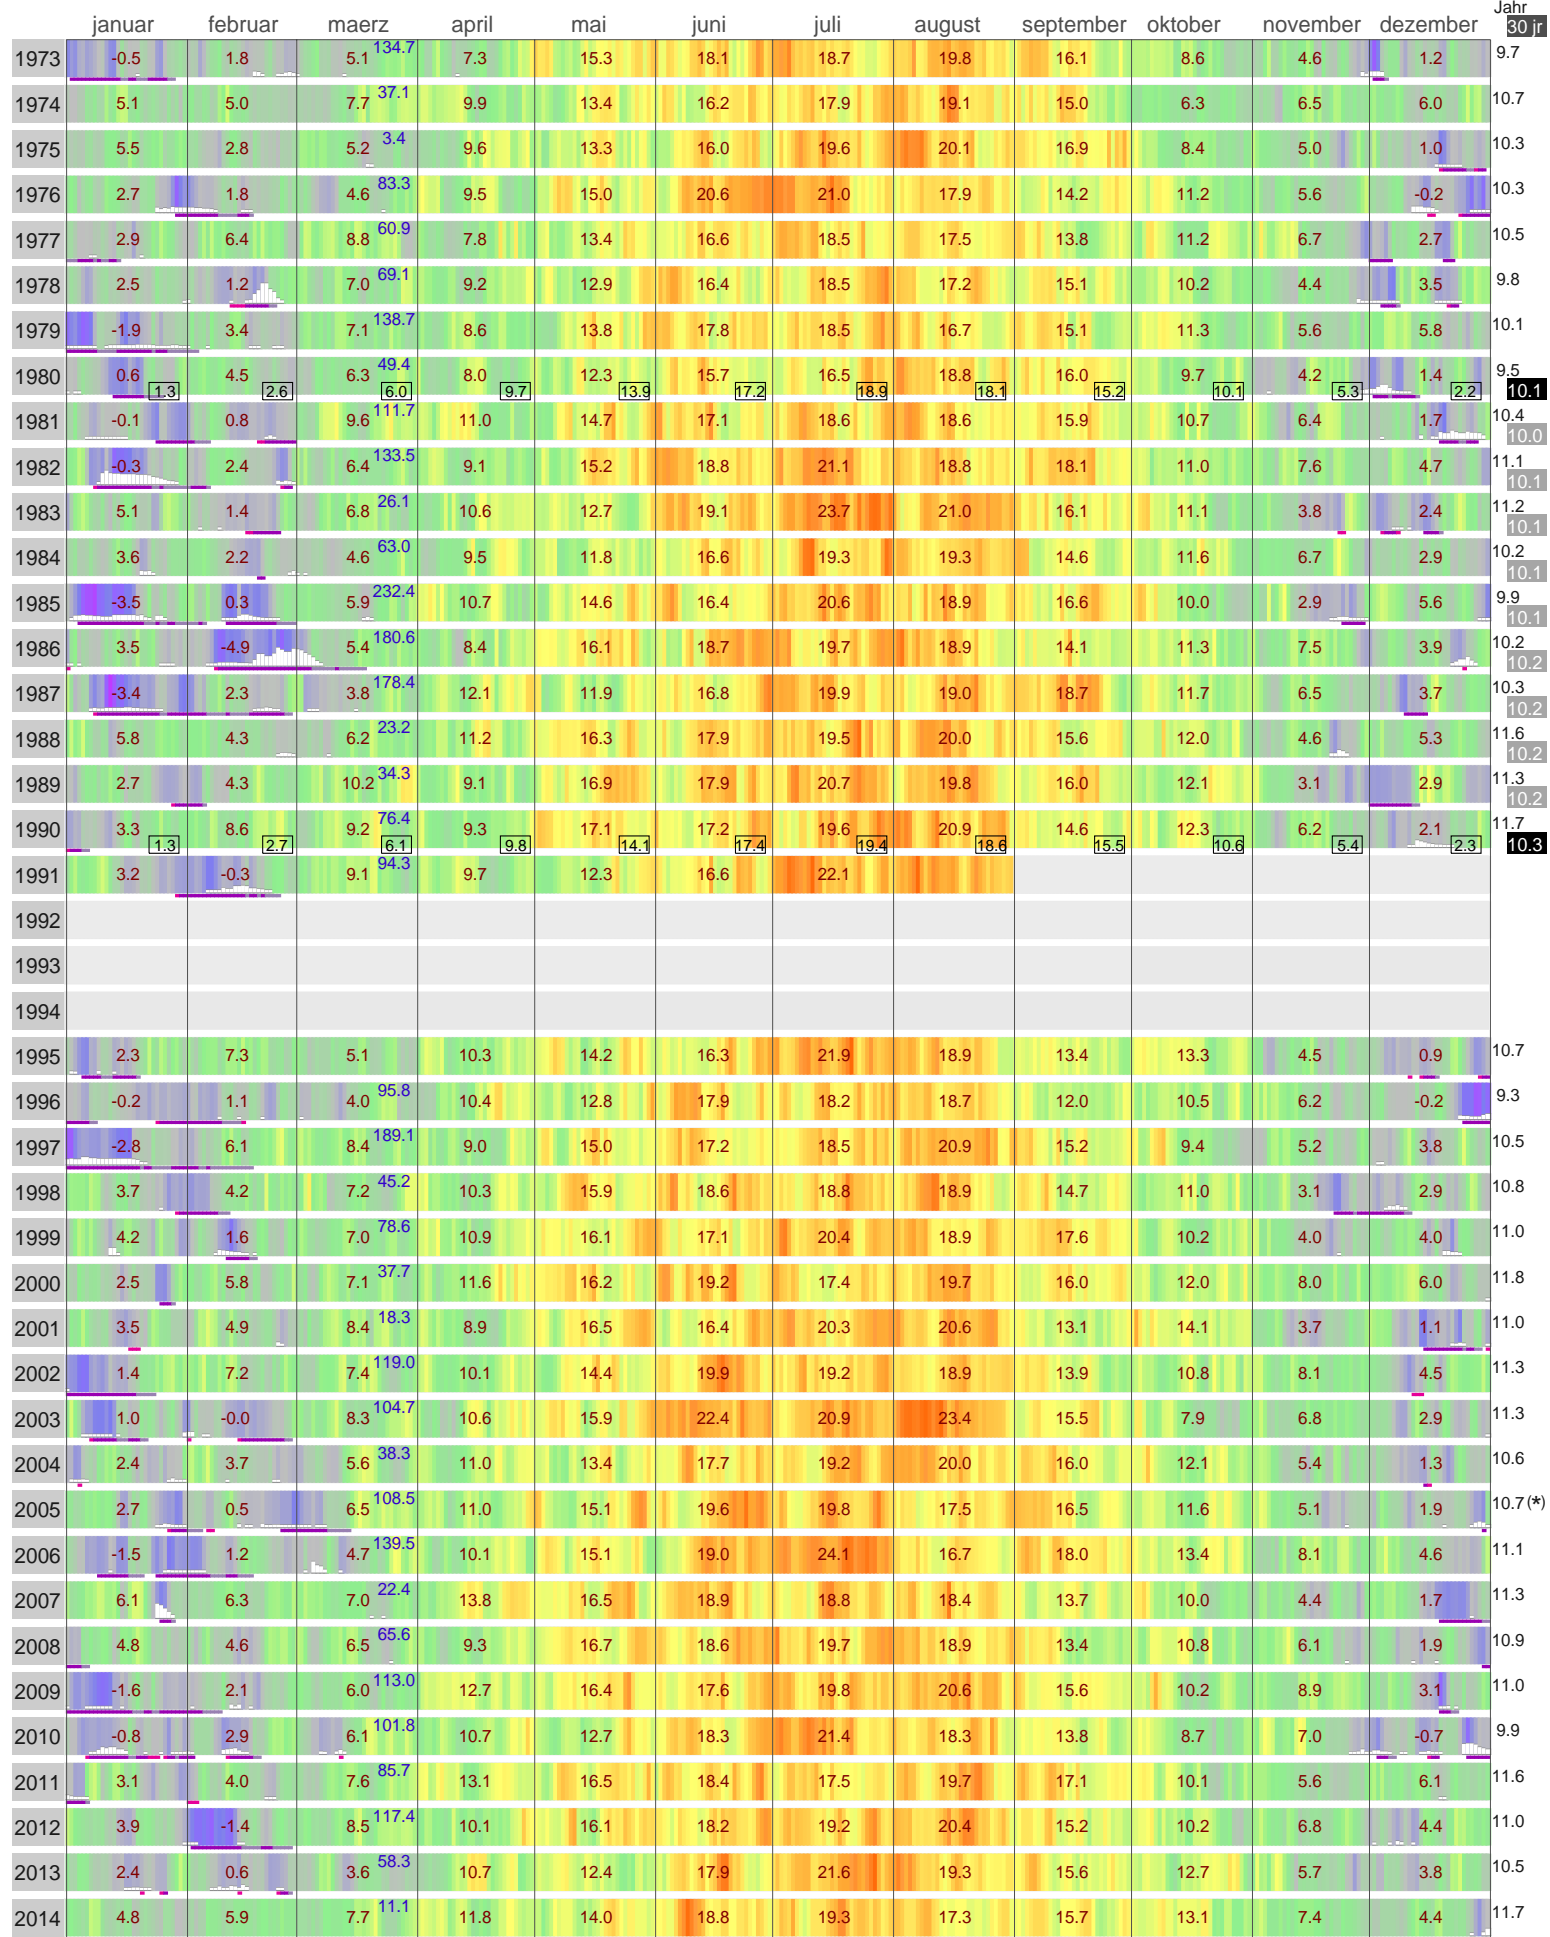

# Lufttemperatur Lahr (155 m)

Start

Kaeltesumme nach Hellmann ↗