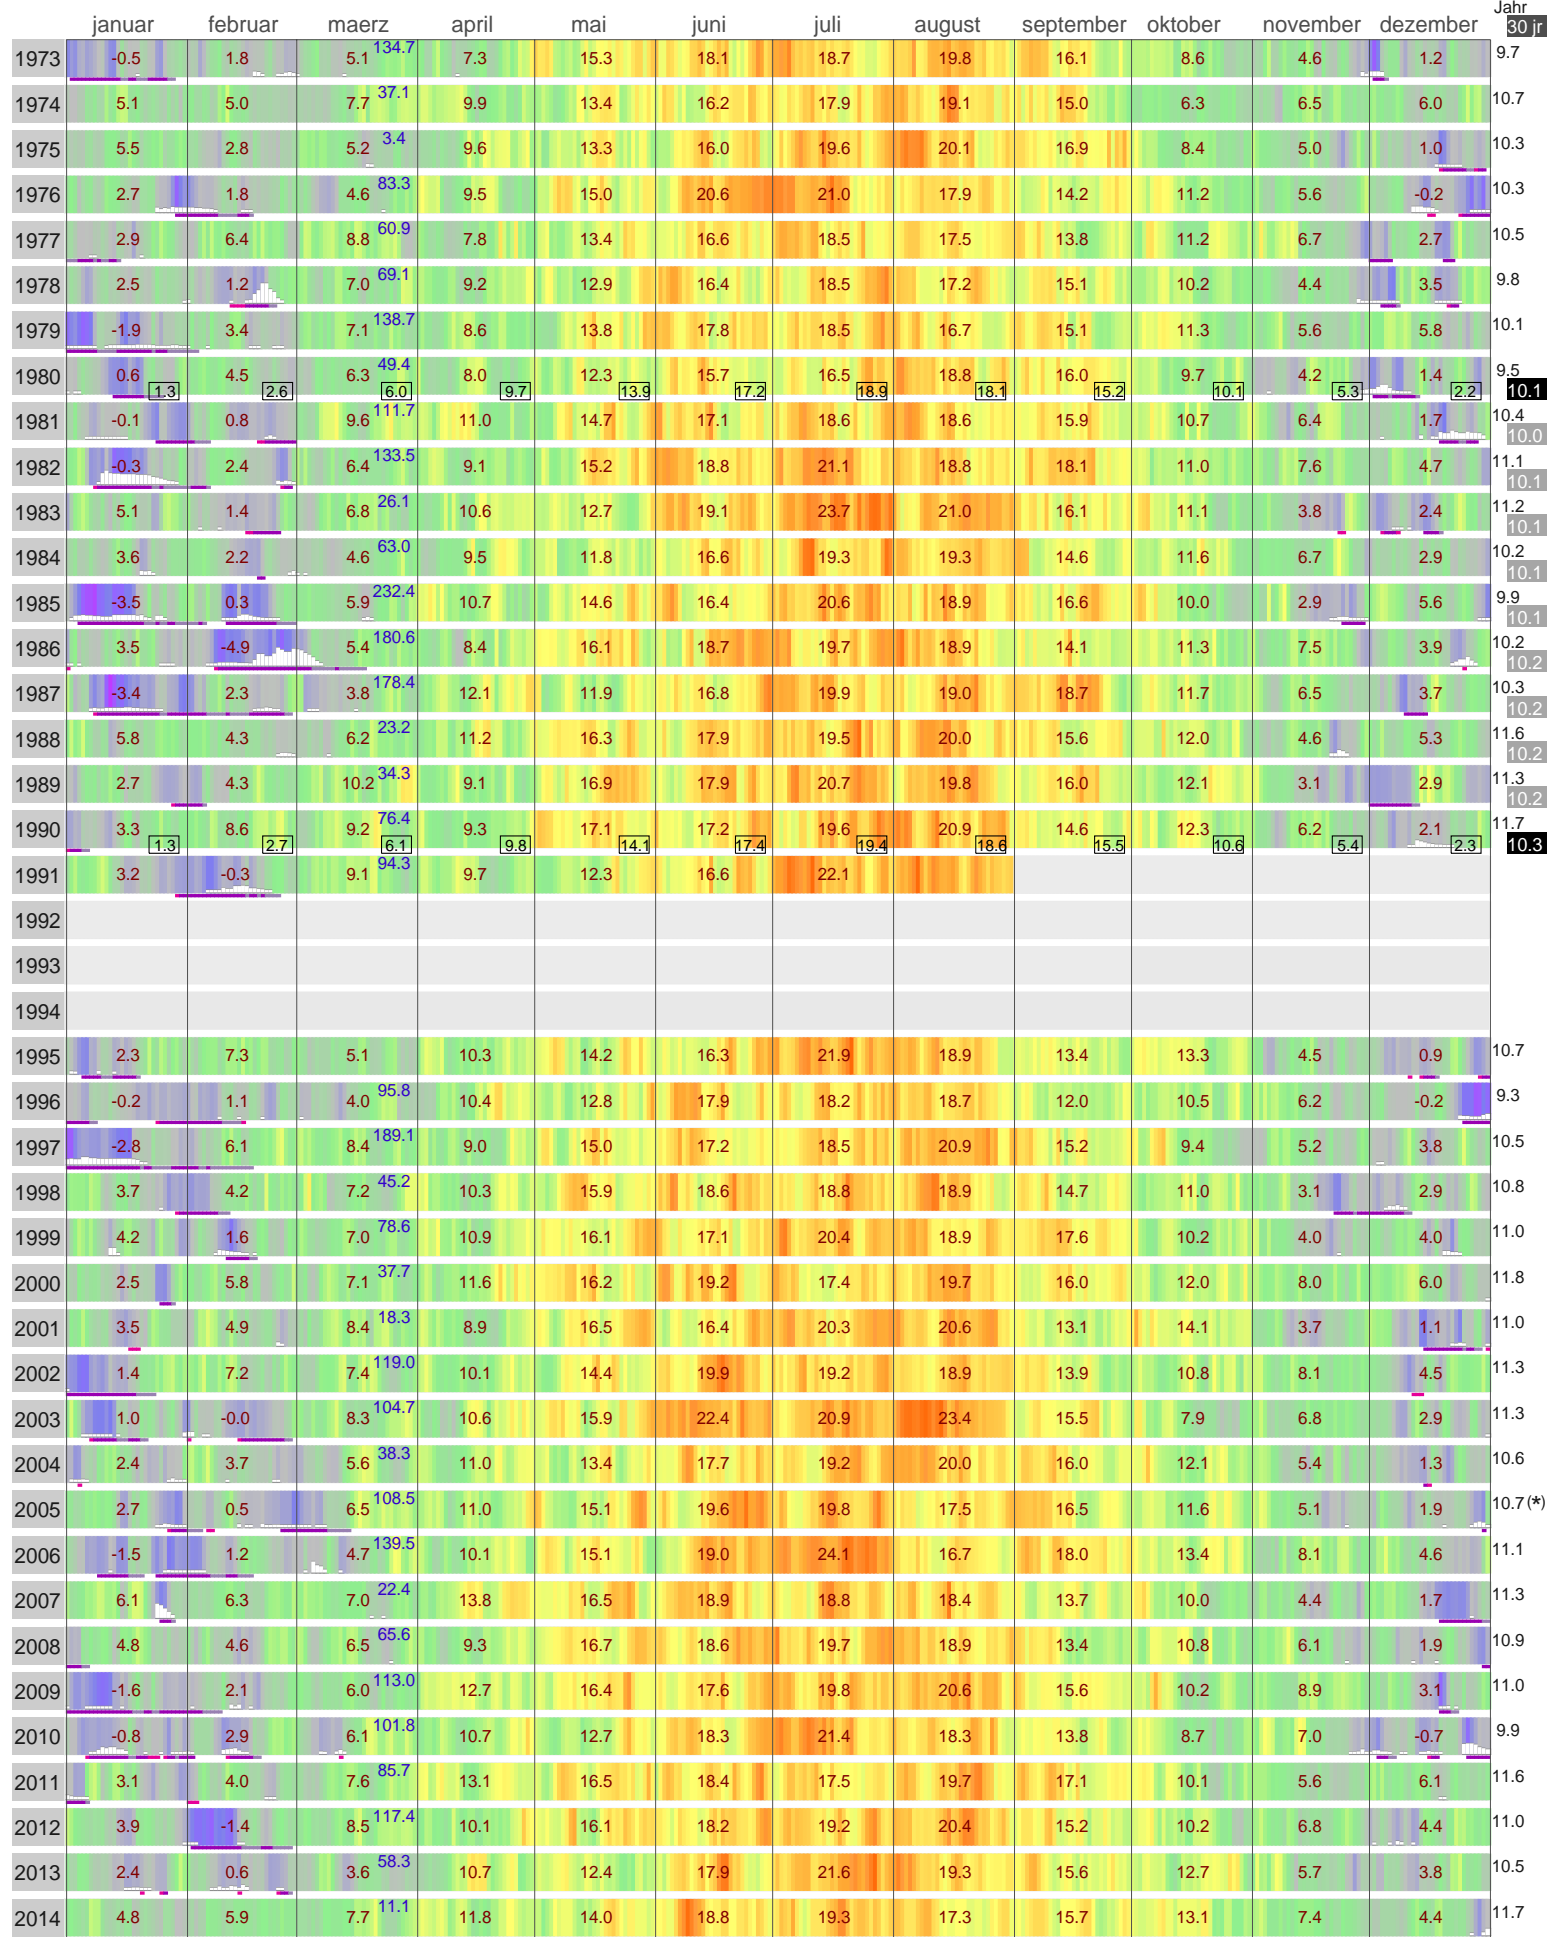

Lufttemperatur Lahr (155 m)

Start

Kaeltesumme nach Hellmann ↗

Monats- und Jahreswerte mit Normalwerte ueber 30 Jahr

(*) Schneedaten nicht komplett

cm 50-25-0 Schneehoehe Eis >= 5cm (experimentell)