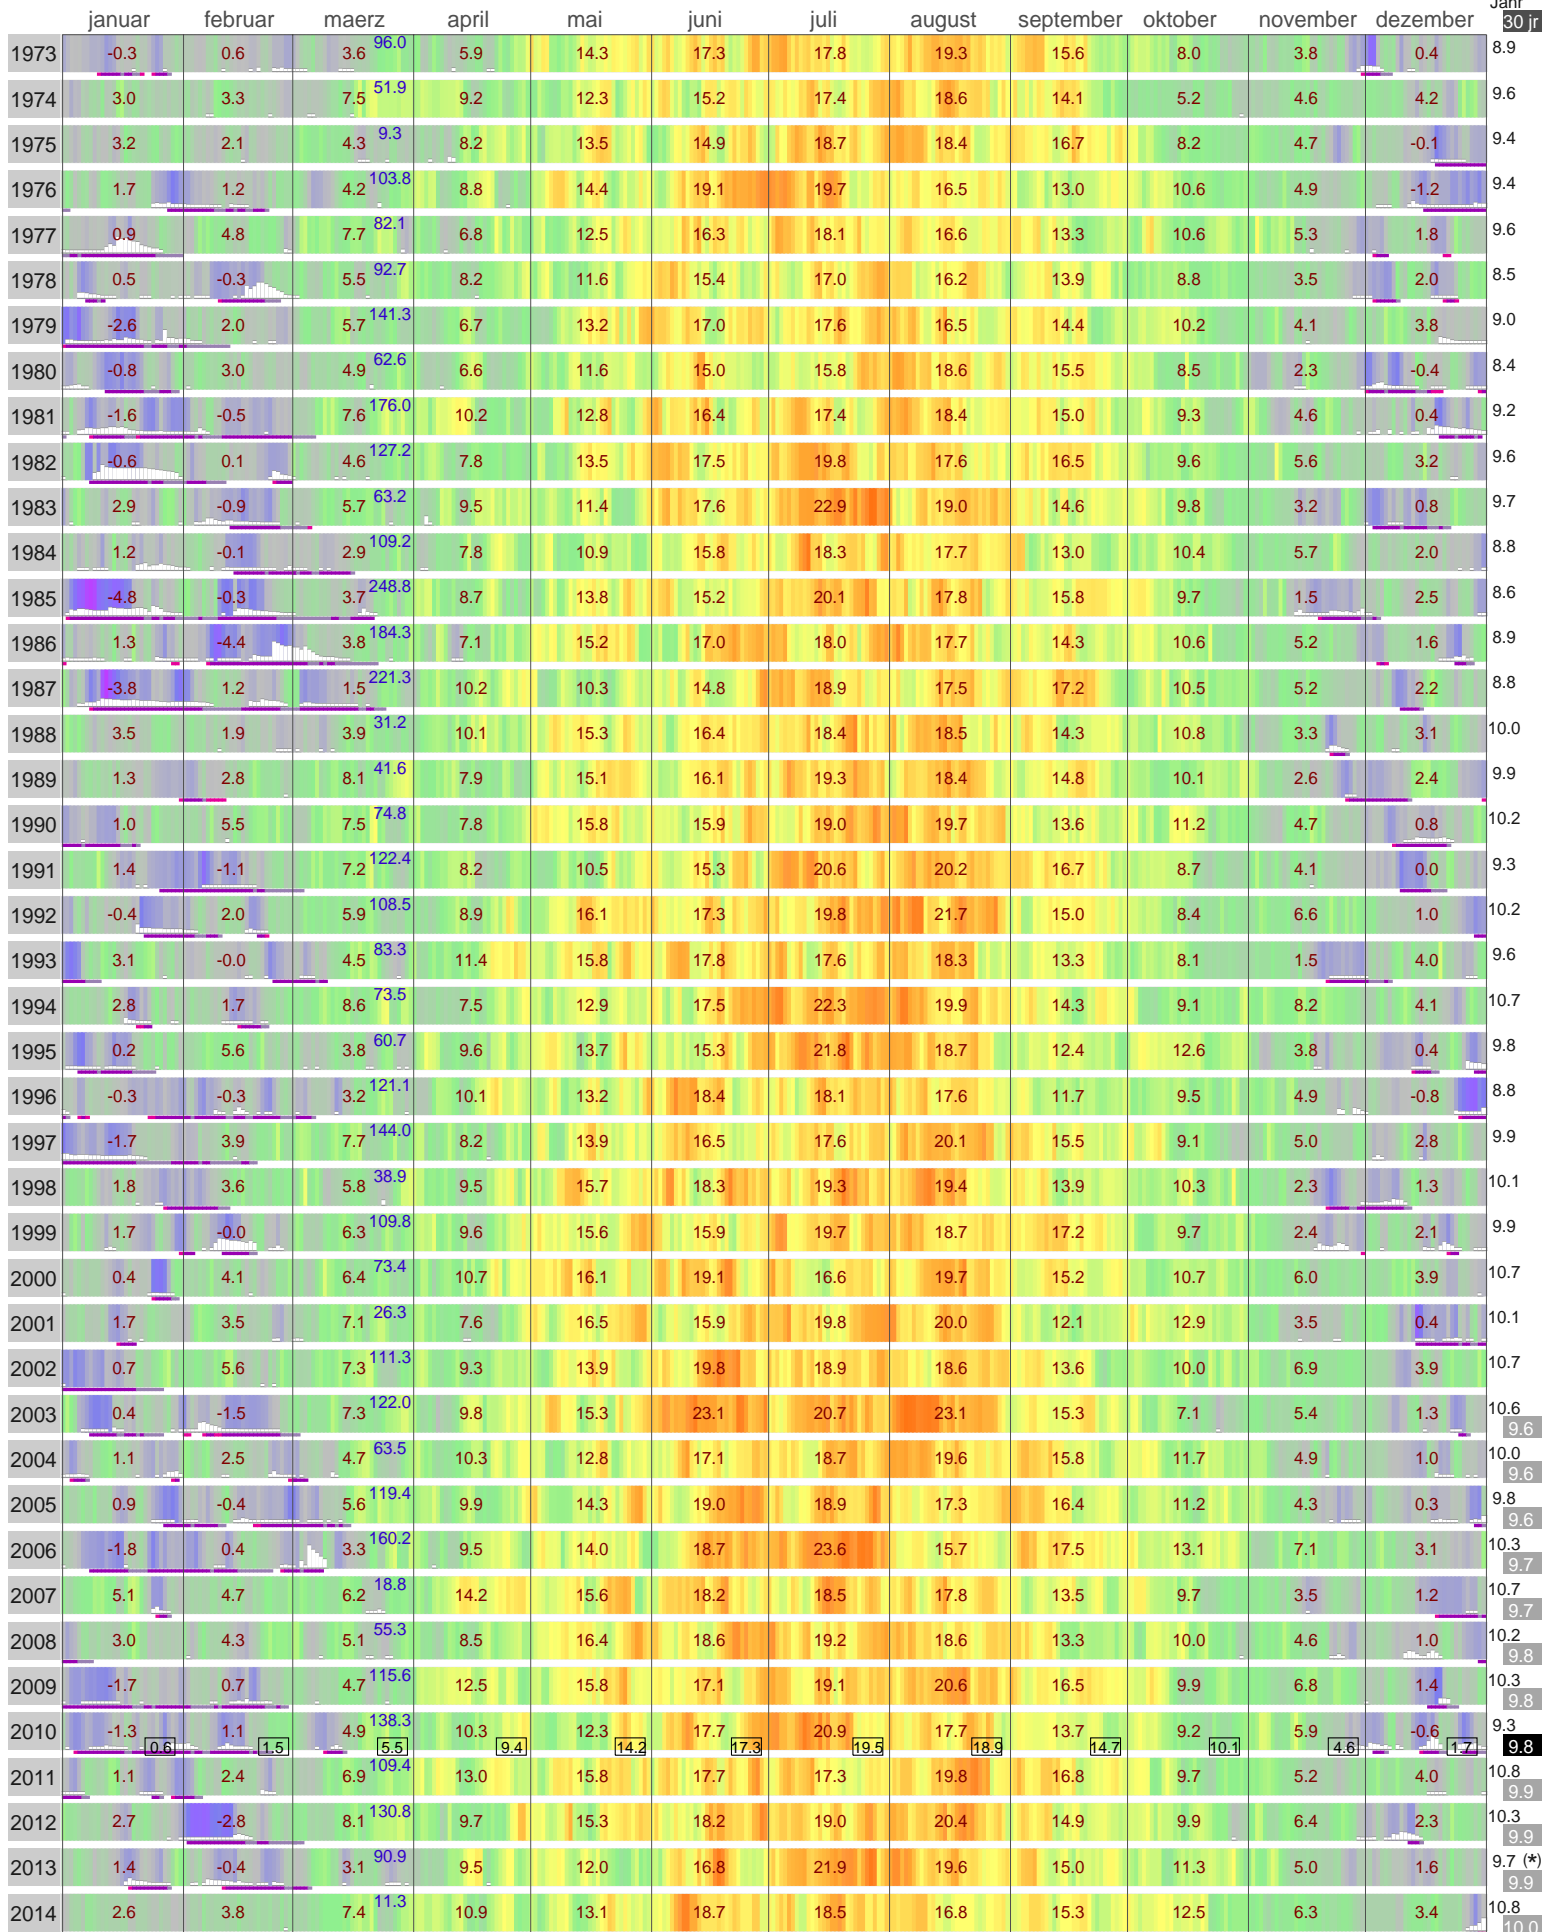

Lufttemperatur Konstanz (442 m)

[Start](#)

Kaeltesumme nach Hellmann ↗