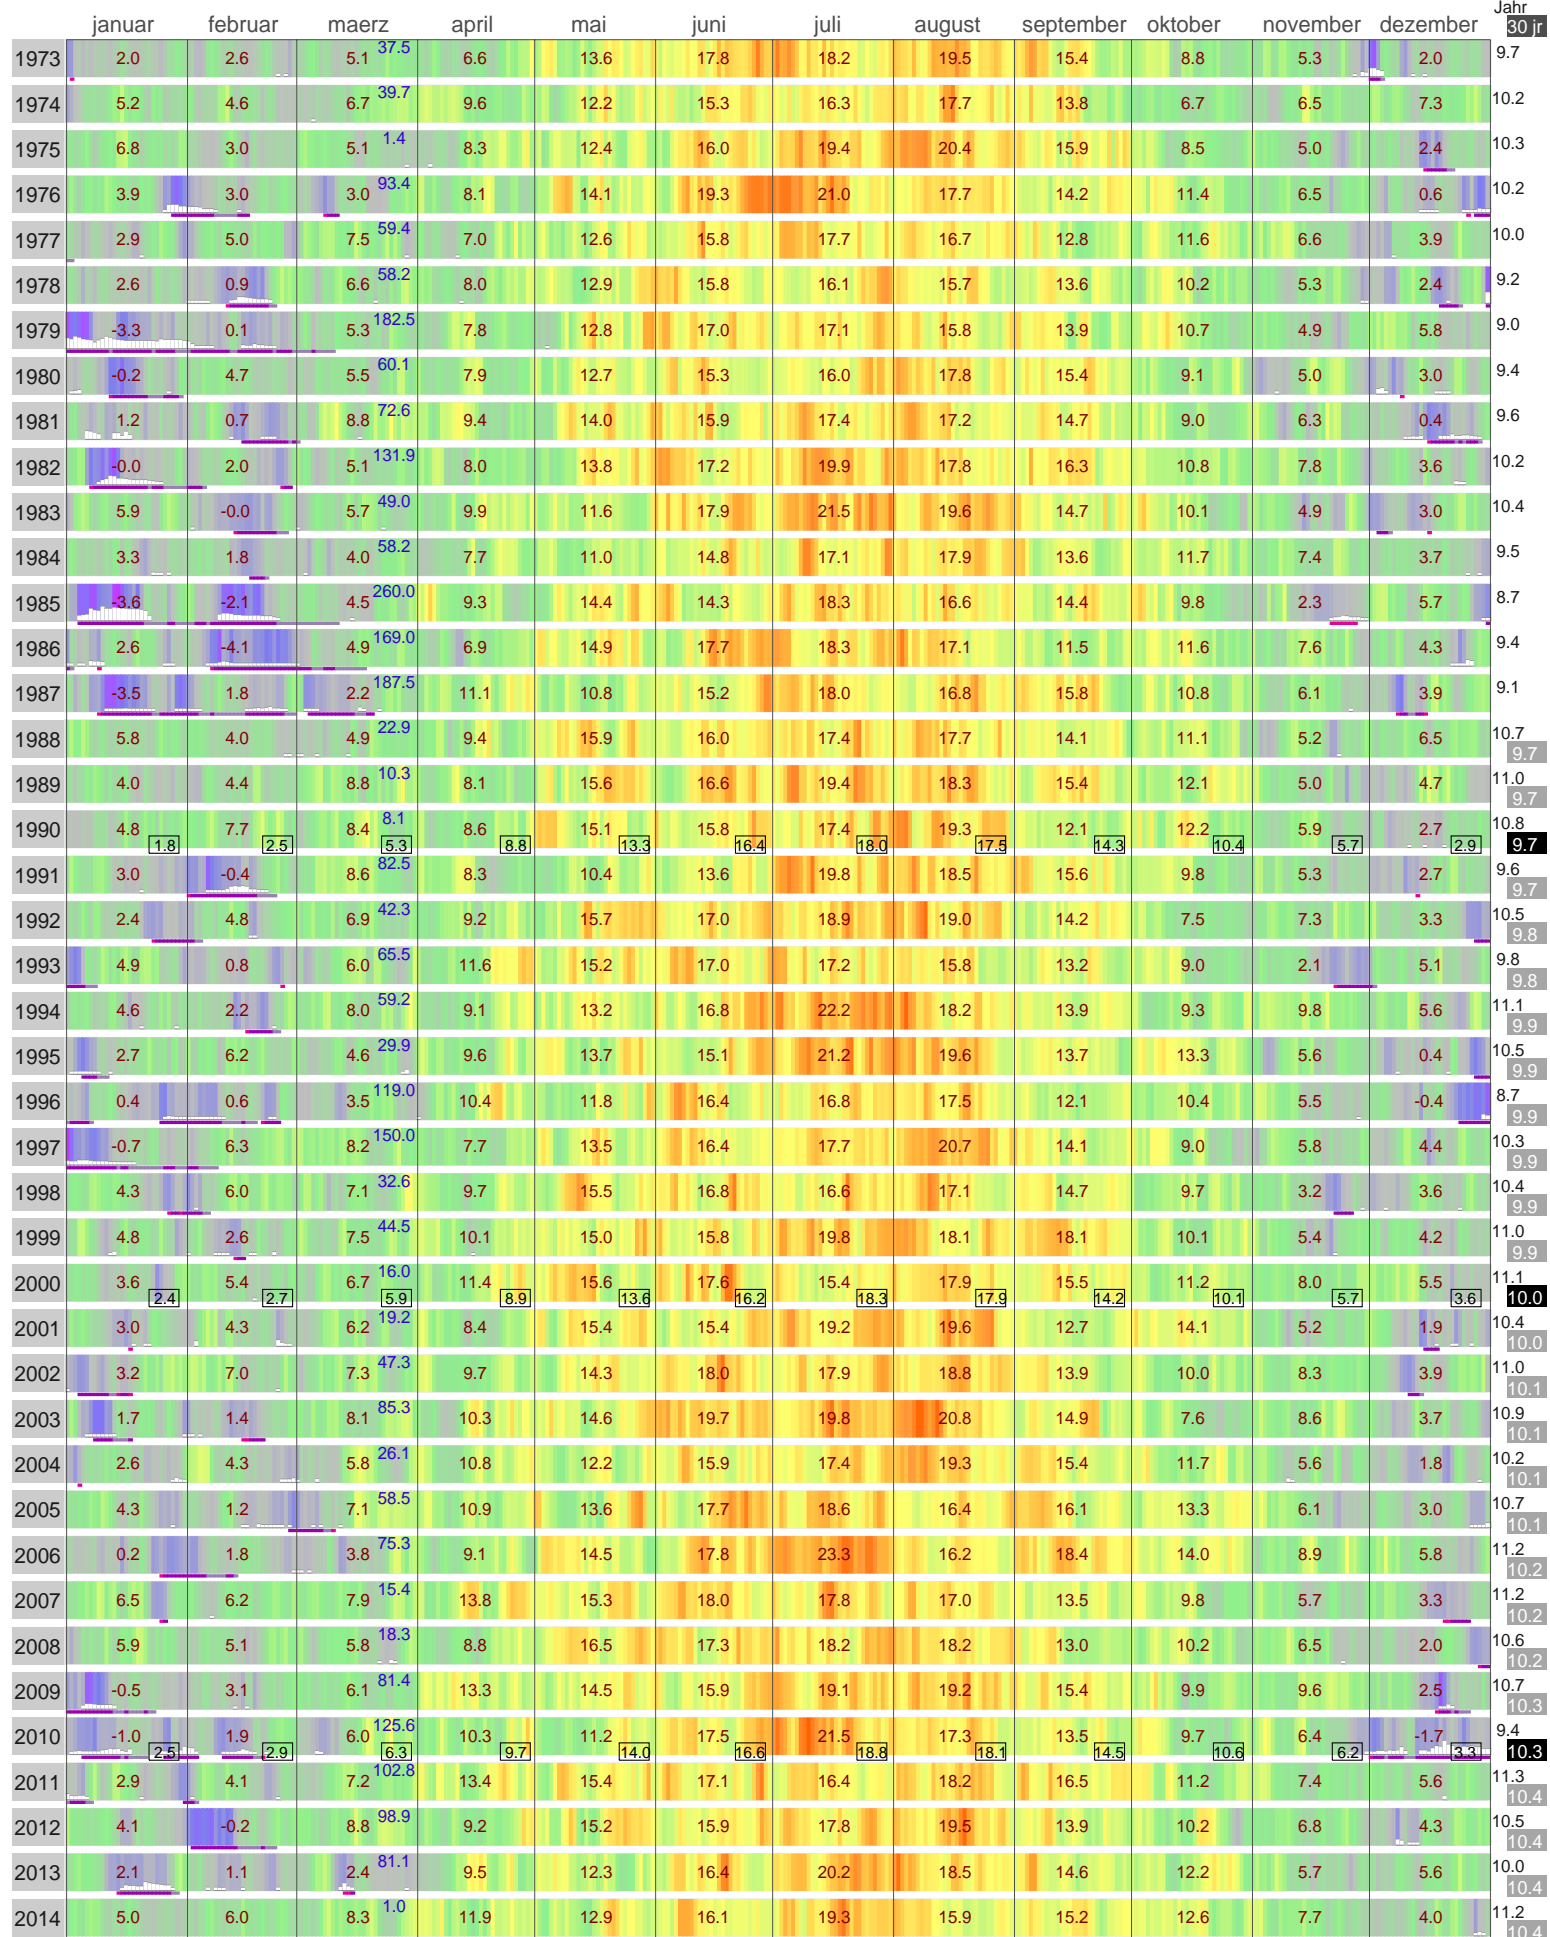

Lufttemperatur Koeln (92 m)

Start

Kaeltesumme nach Hellmann