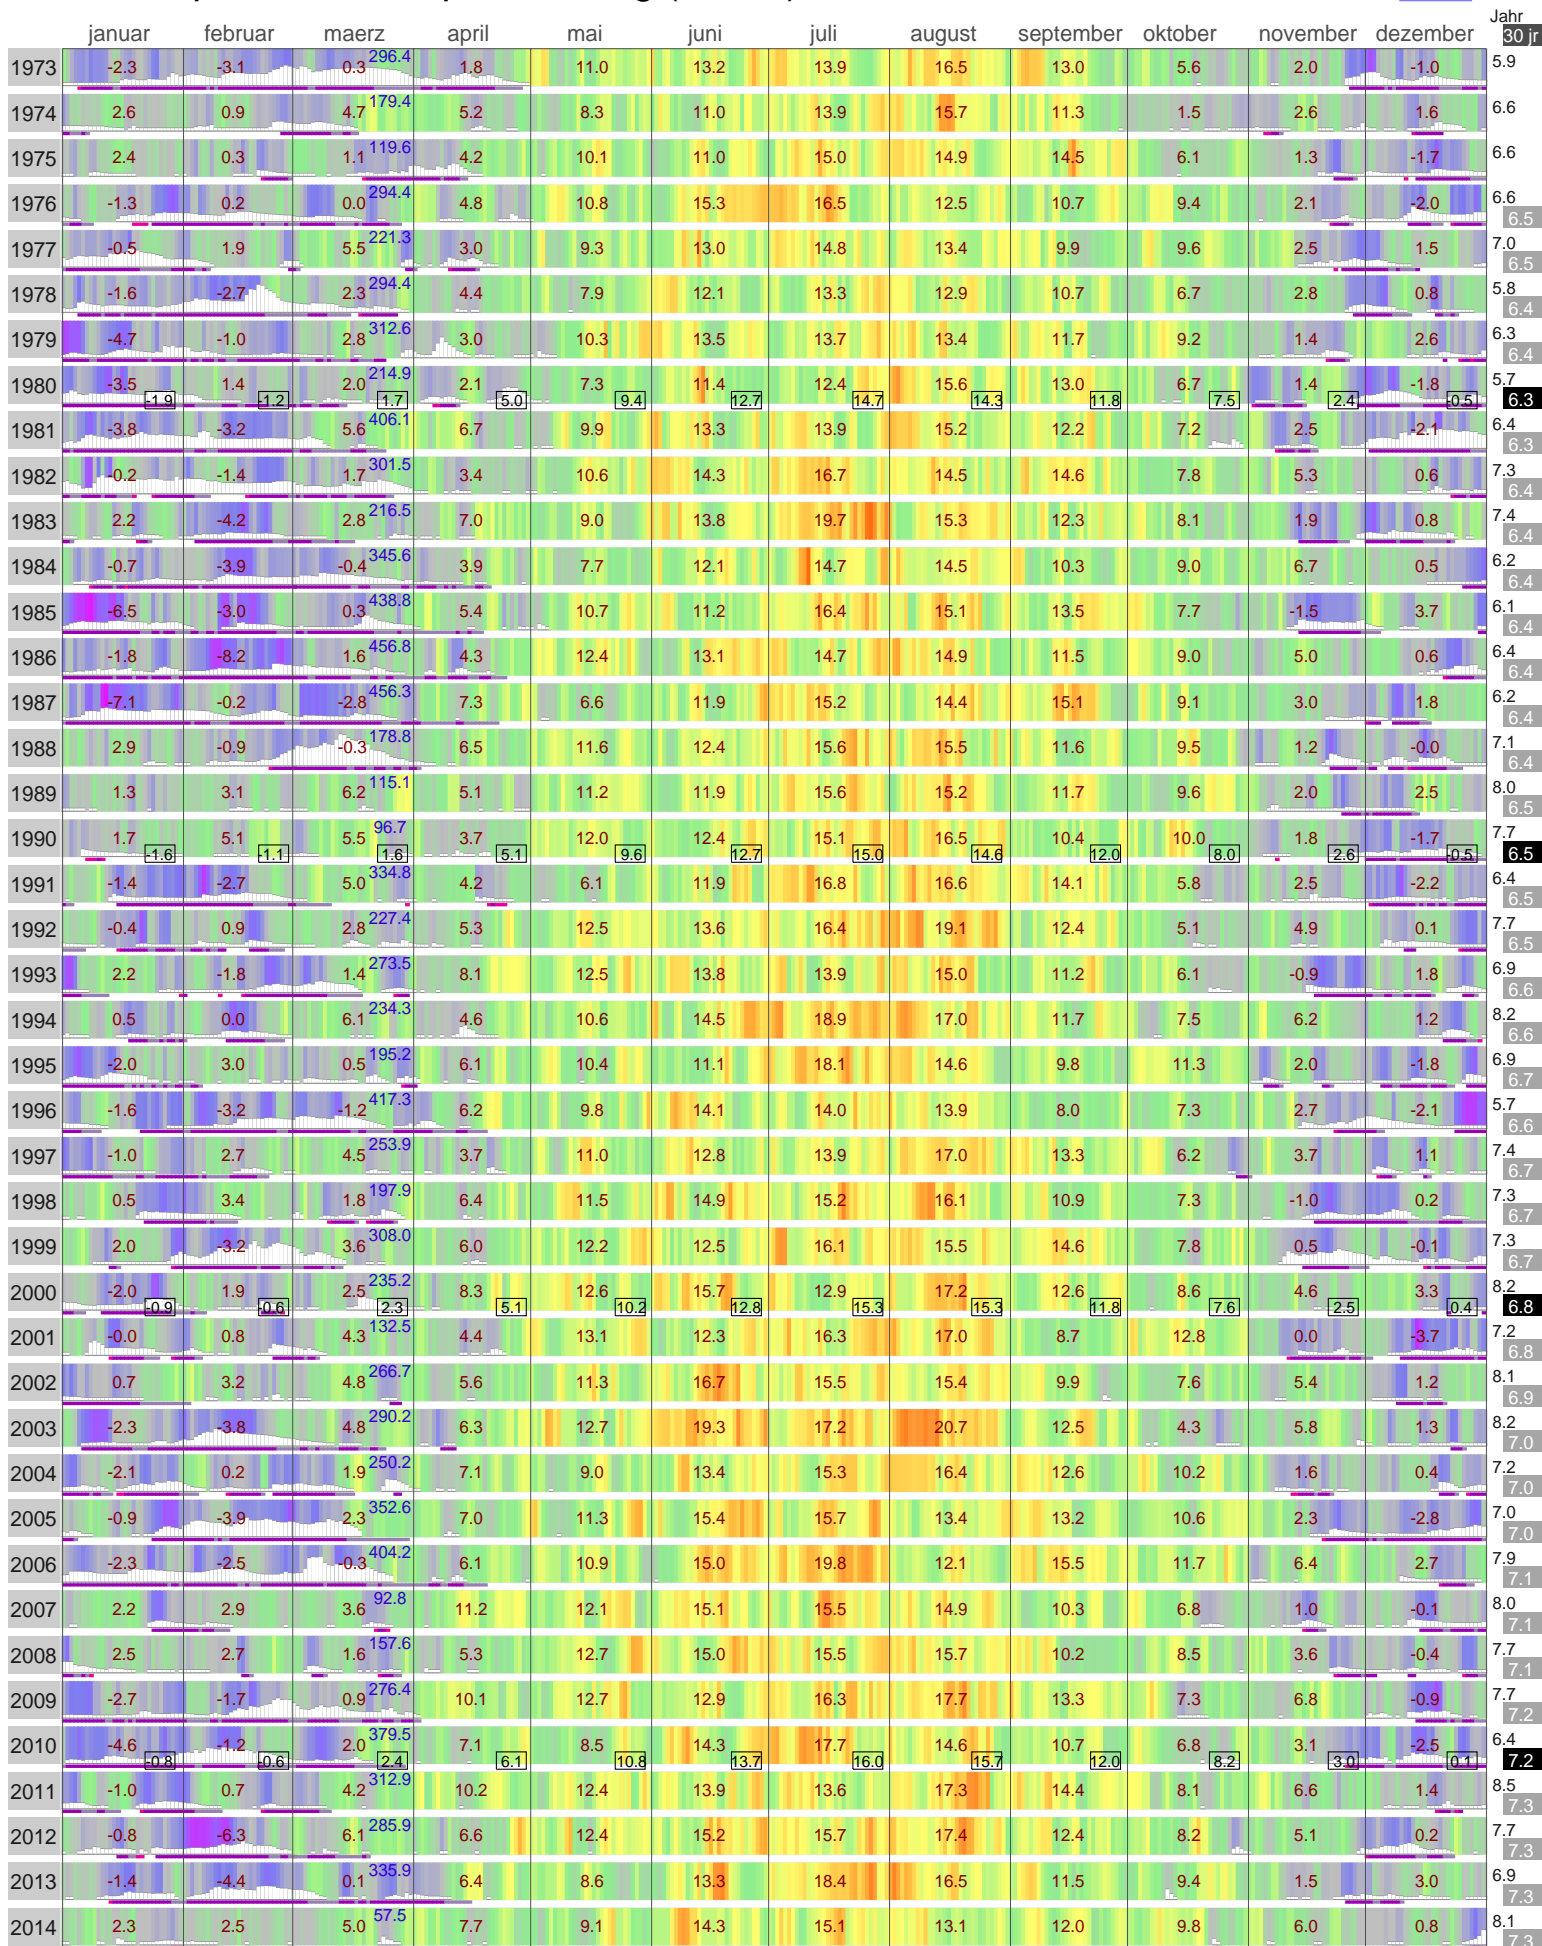

# Lufttemperatur Hohenpeissenberg (977 m)

Start

Kaeltesumme nach Hellmann

Monats- und Jahreswerte mit Normalwerte ueber 30 Jahr

Schneedaten komplett

Schneehoehe Huegelland Eis >= 5cm (experimentell)