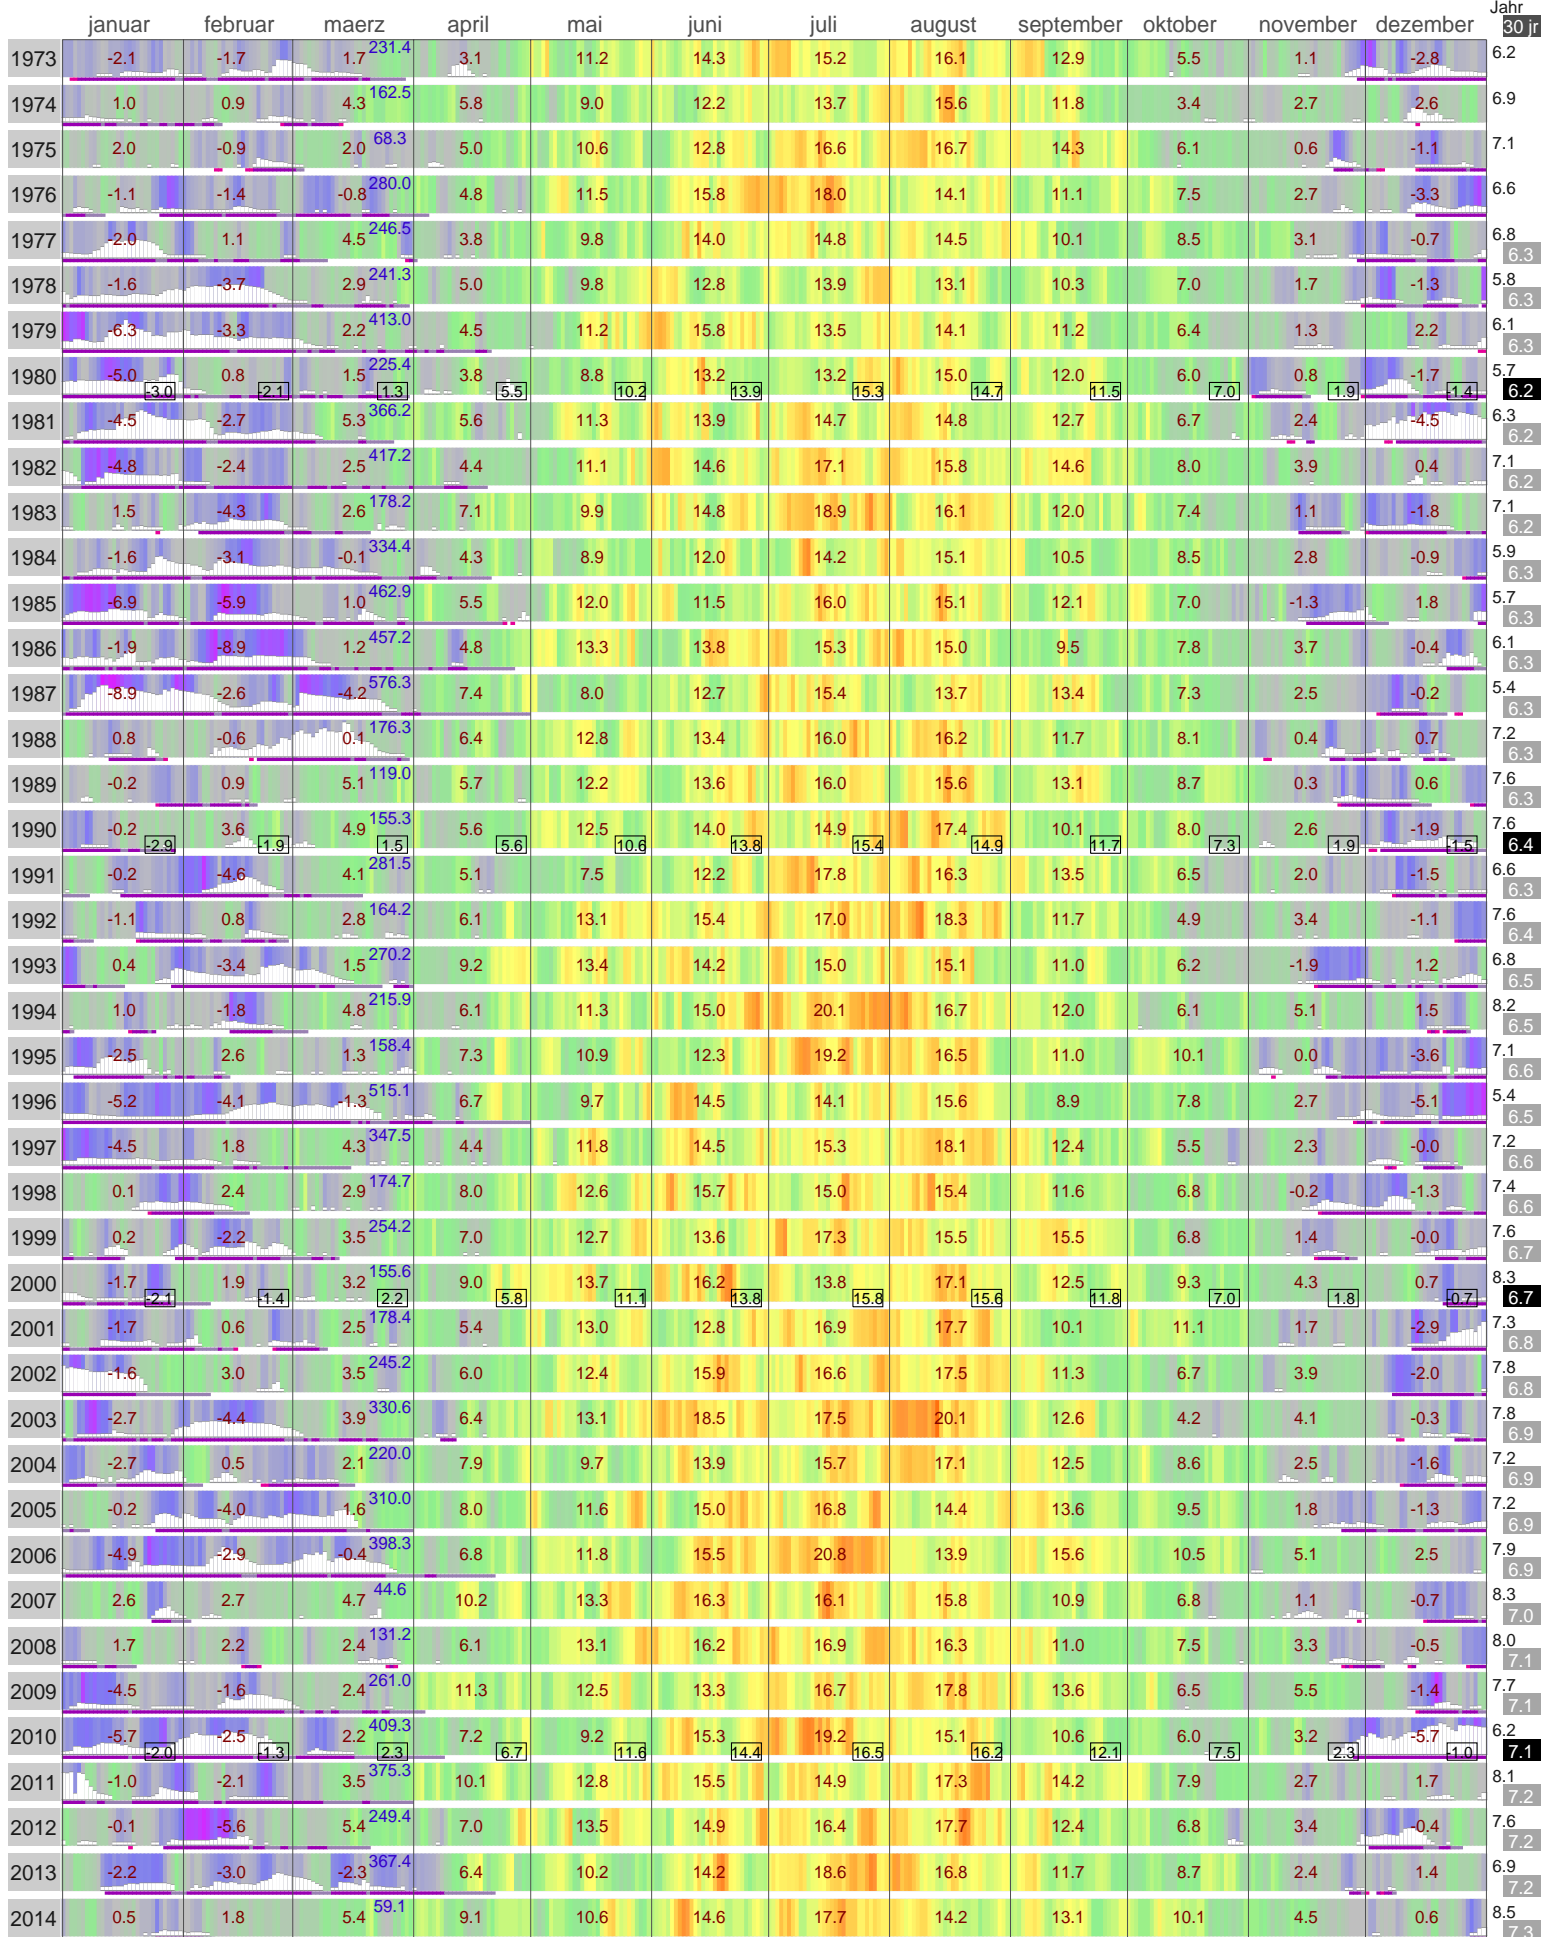

# Lufttemperatur Hof (474 m)

[Start](#)

Kaeltesumme nach Hellmann  $\rightarrow \uparrow$

Monats- und Jahreswerte mit Normalwerte ueber 30 Jahr

Schneedaten komplett

Schneehoehe  
Eis >= 5cm (experimentell)