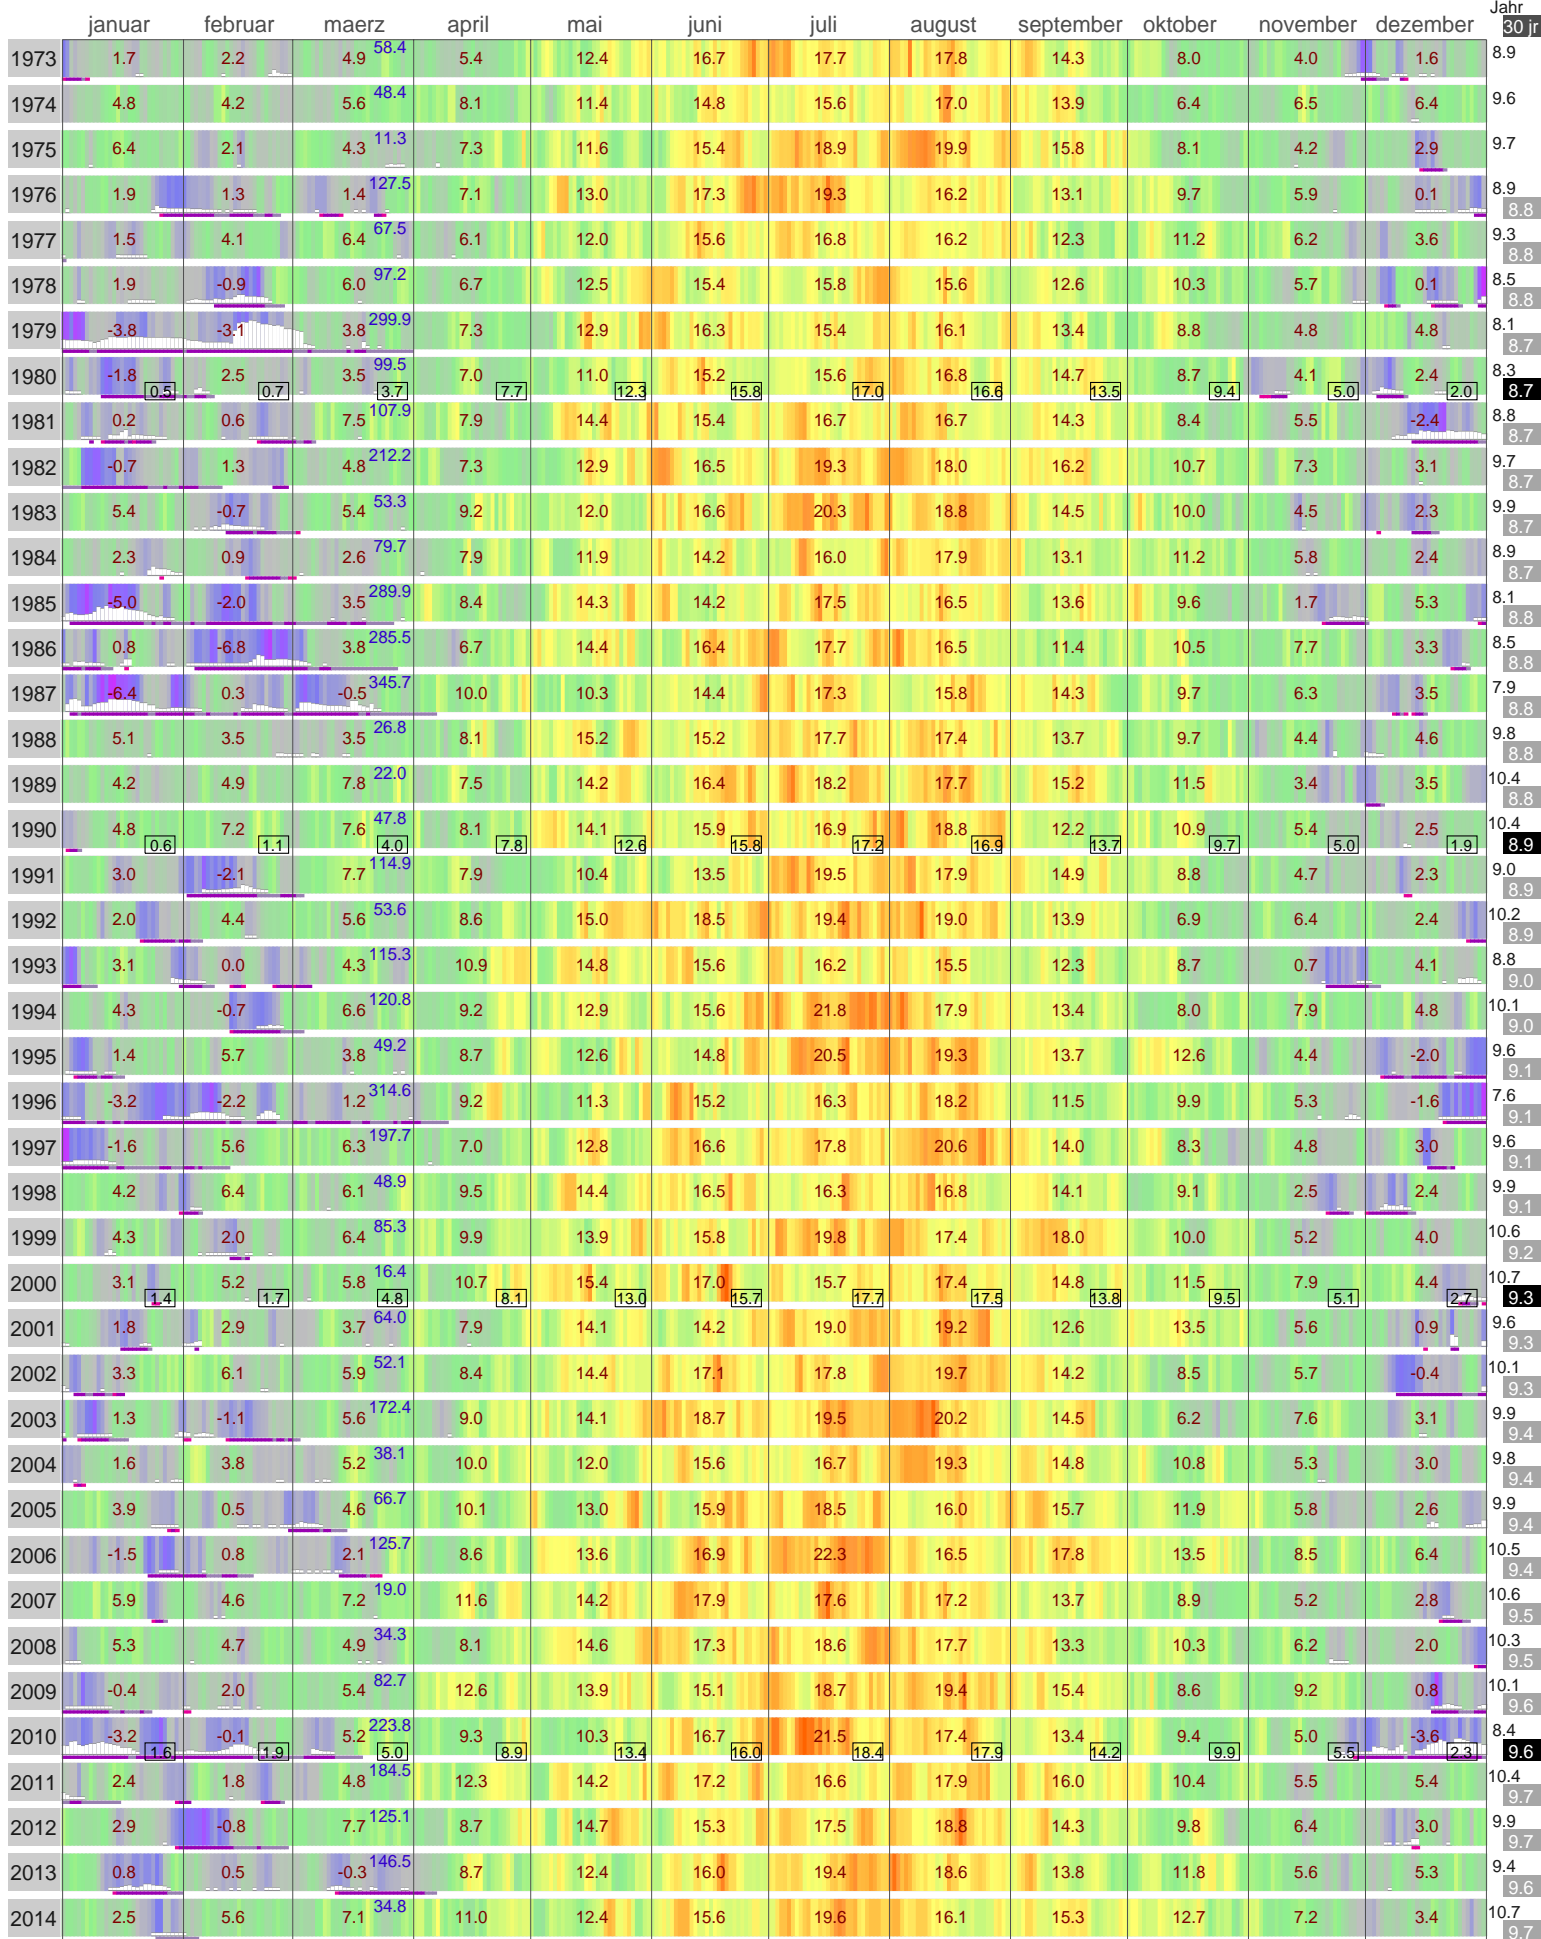

Lufttemperatur Hannover-Langenhagen (55 m)

Start

Kaeltesumme nach Hellmann

Monats- und Jahreswerte mit Normalwerte ueber 30 Jahr

Schneedaten komplett

Schneehoehe Eis >= 5cm (experimentell)