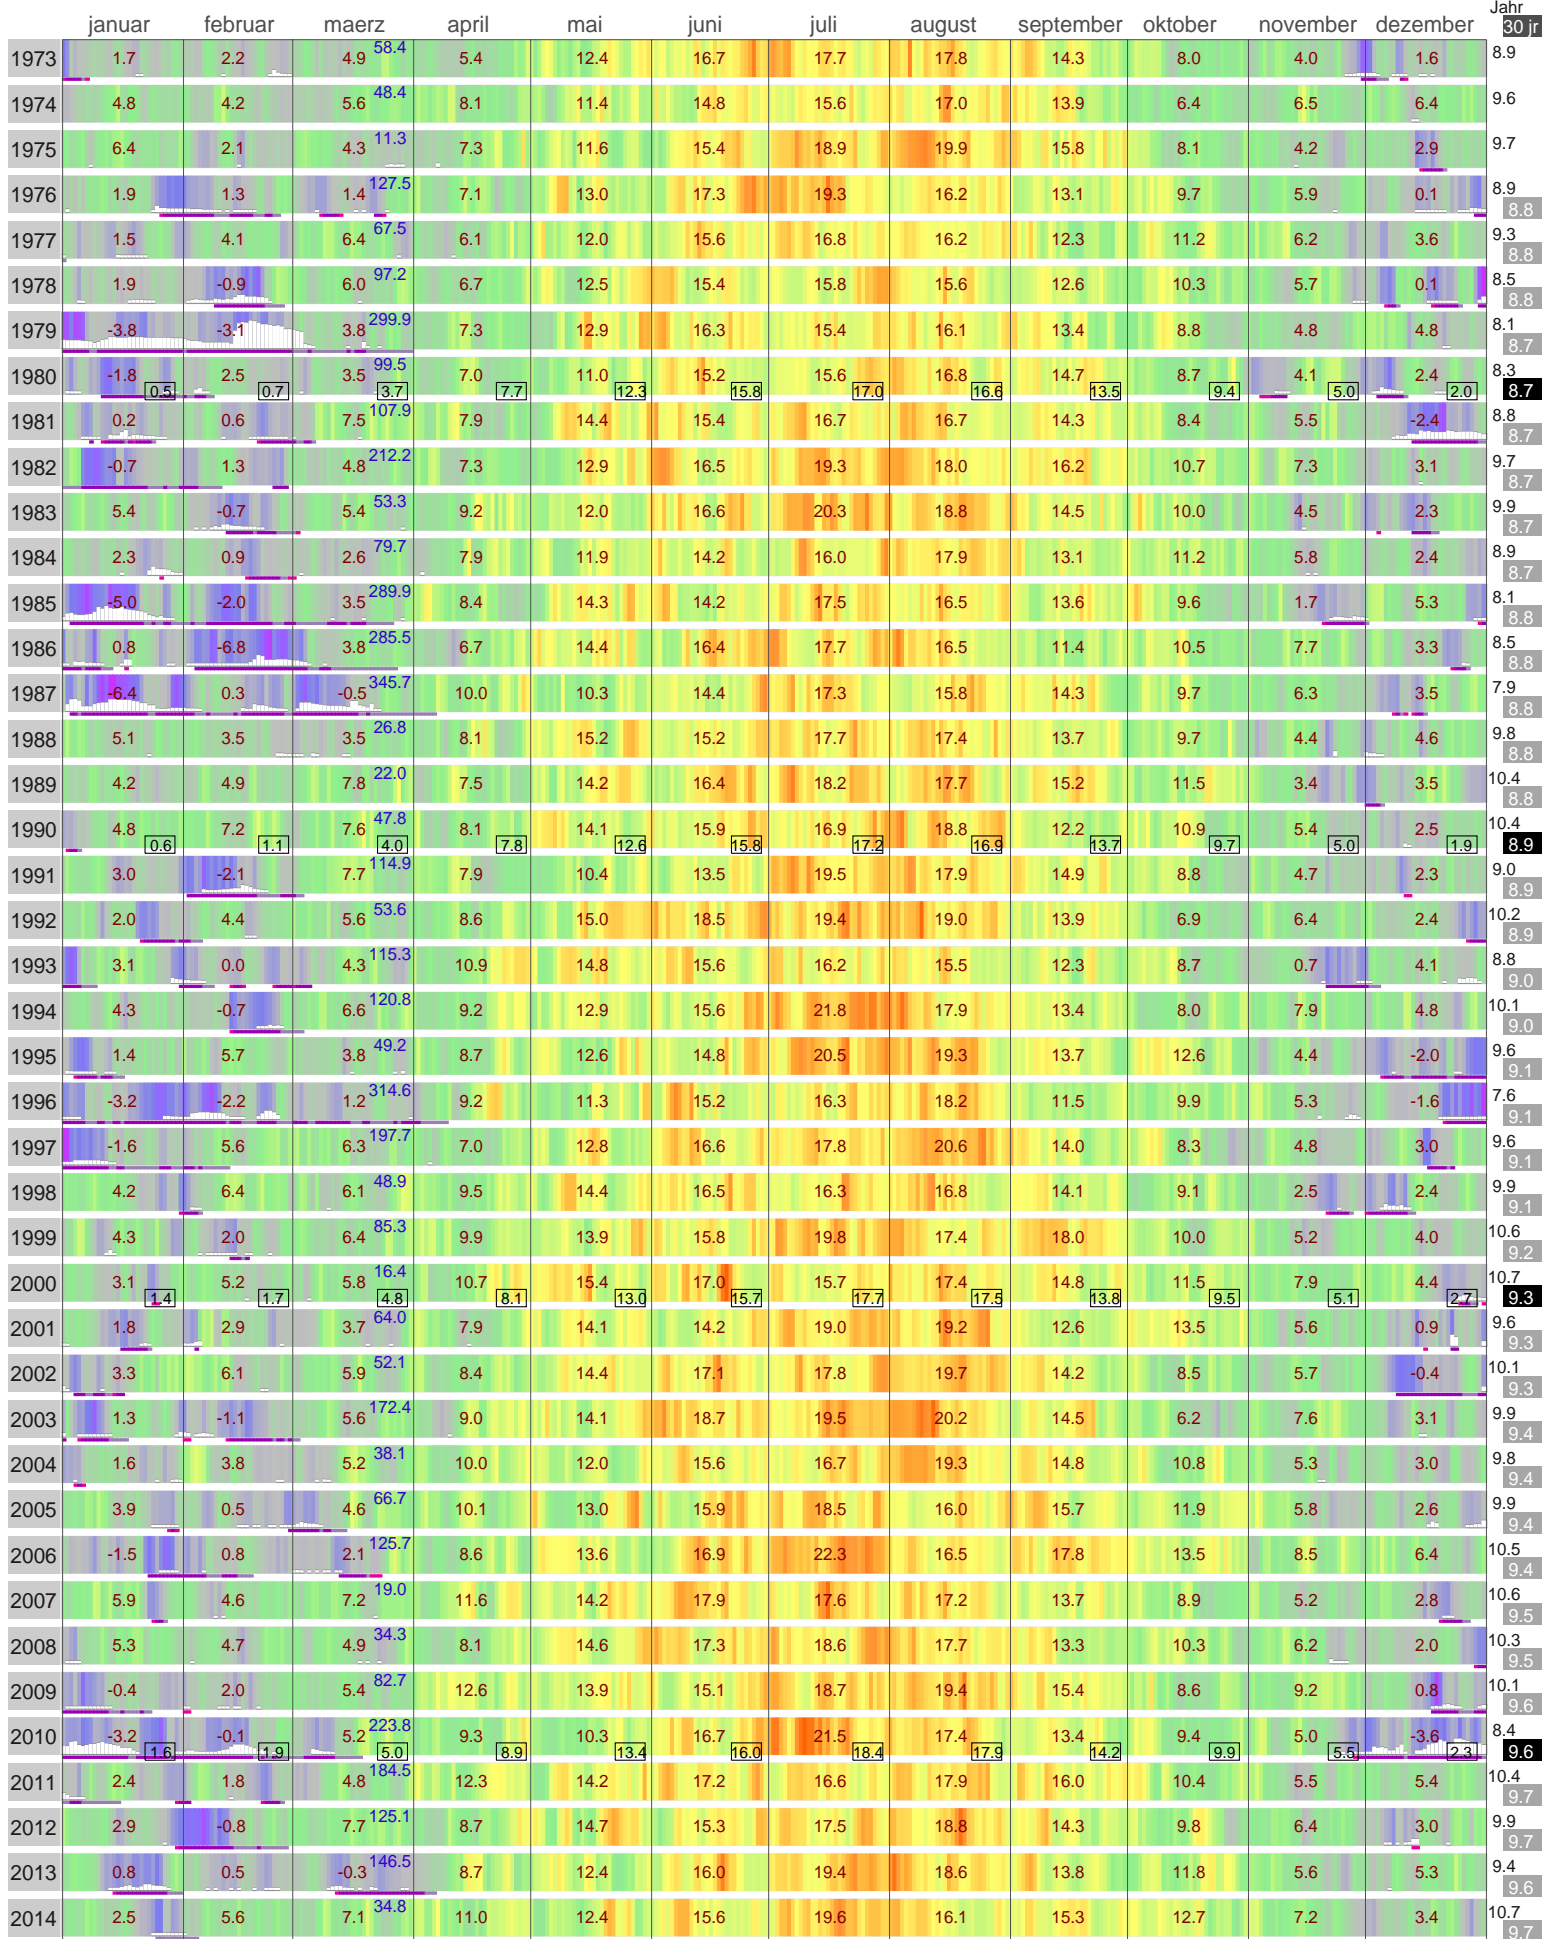

Lufttemperatur Hannover-Langenhagen (55 m)

Start

Kaeltesumme nach Hellmann

Monats- und Jahreswerte mit Normalwerte ueber 30 Jahr

Schneedaten komplett