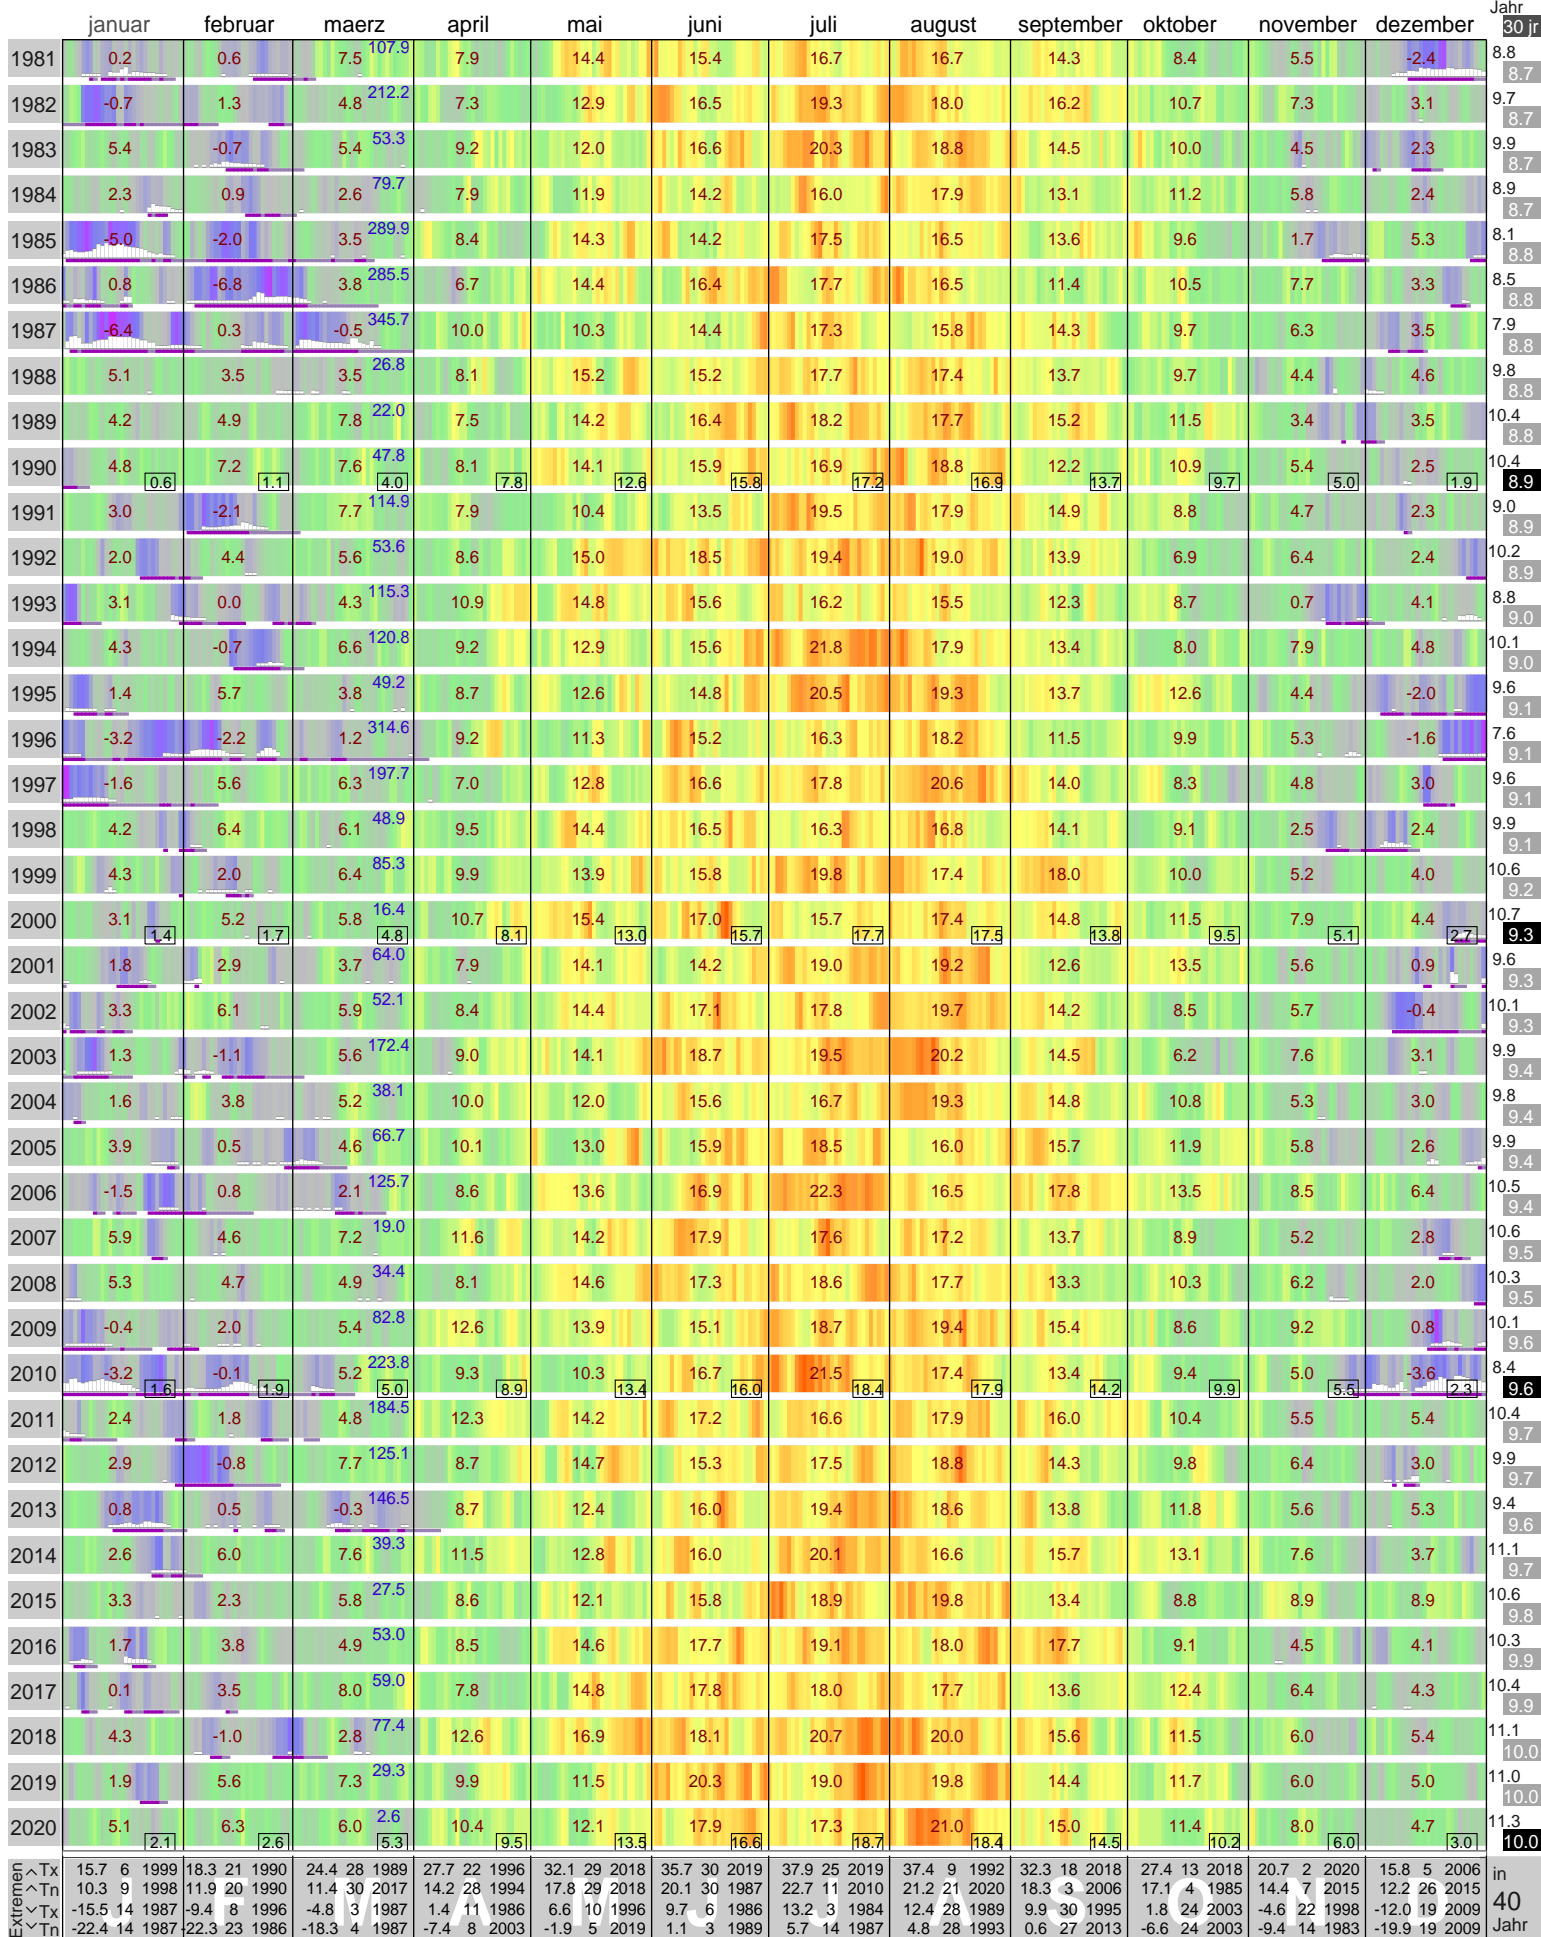

Lufttemperatur Hannover-Langenhagen (55 m)

Start

Kaeltesumme nach Hellmann

Monats- und Jahreswerte mit Normalwerte ueber 30 Jahr

Schneedaten komplett