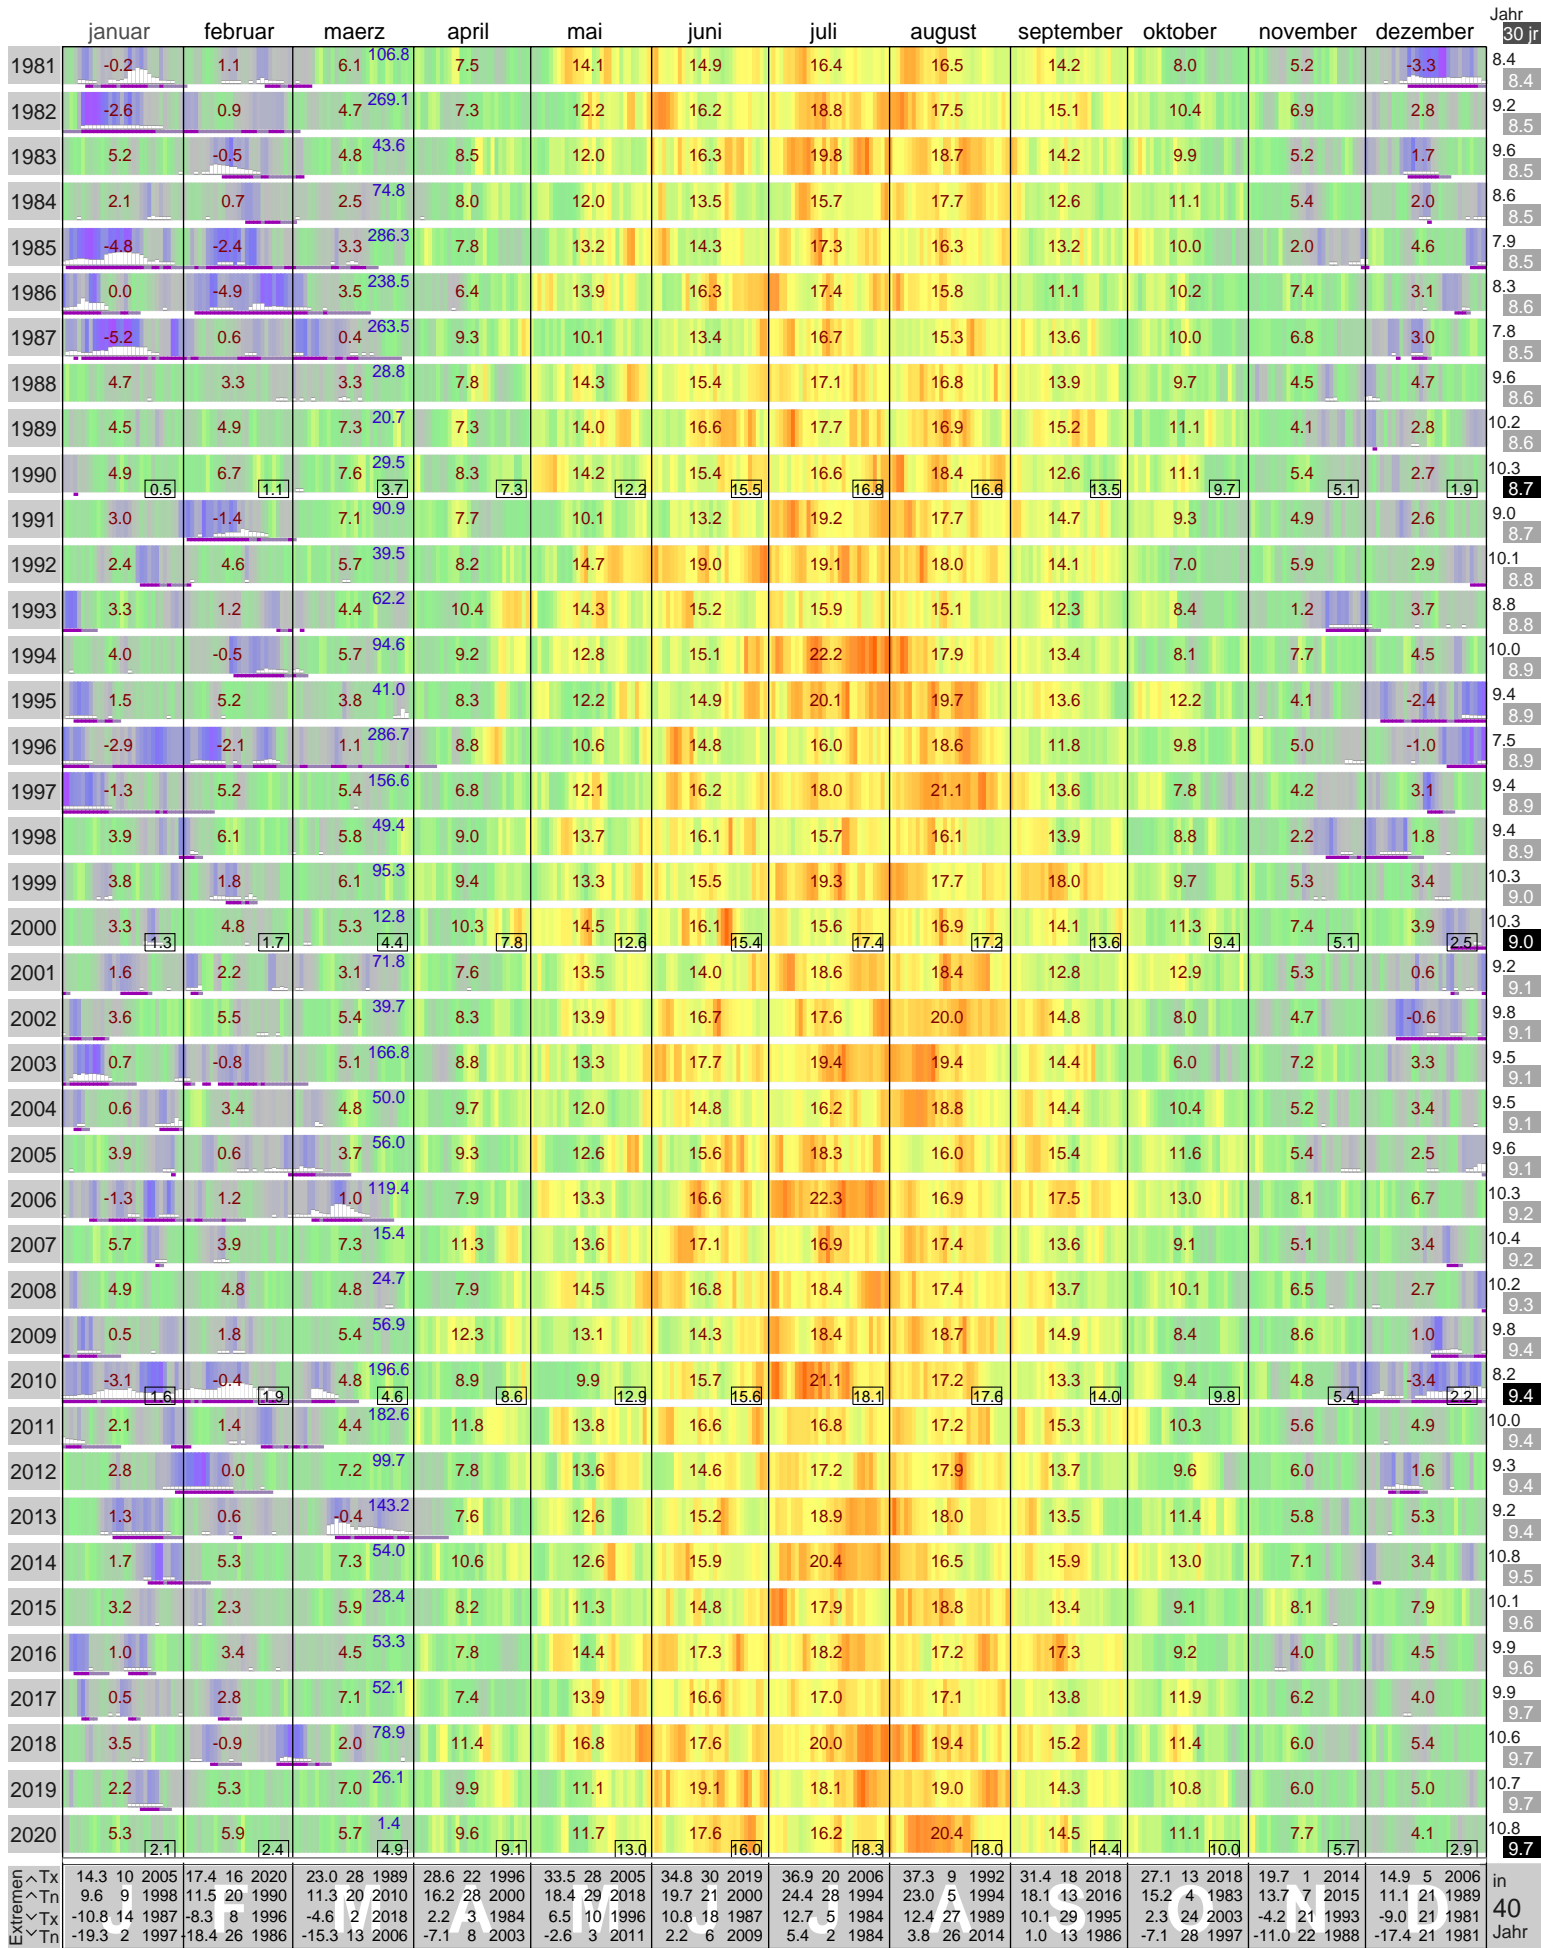

Lufttemperatur Hamburg (11 m)

Start

Kaeltesumme nach Hellmann