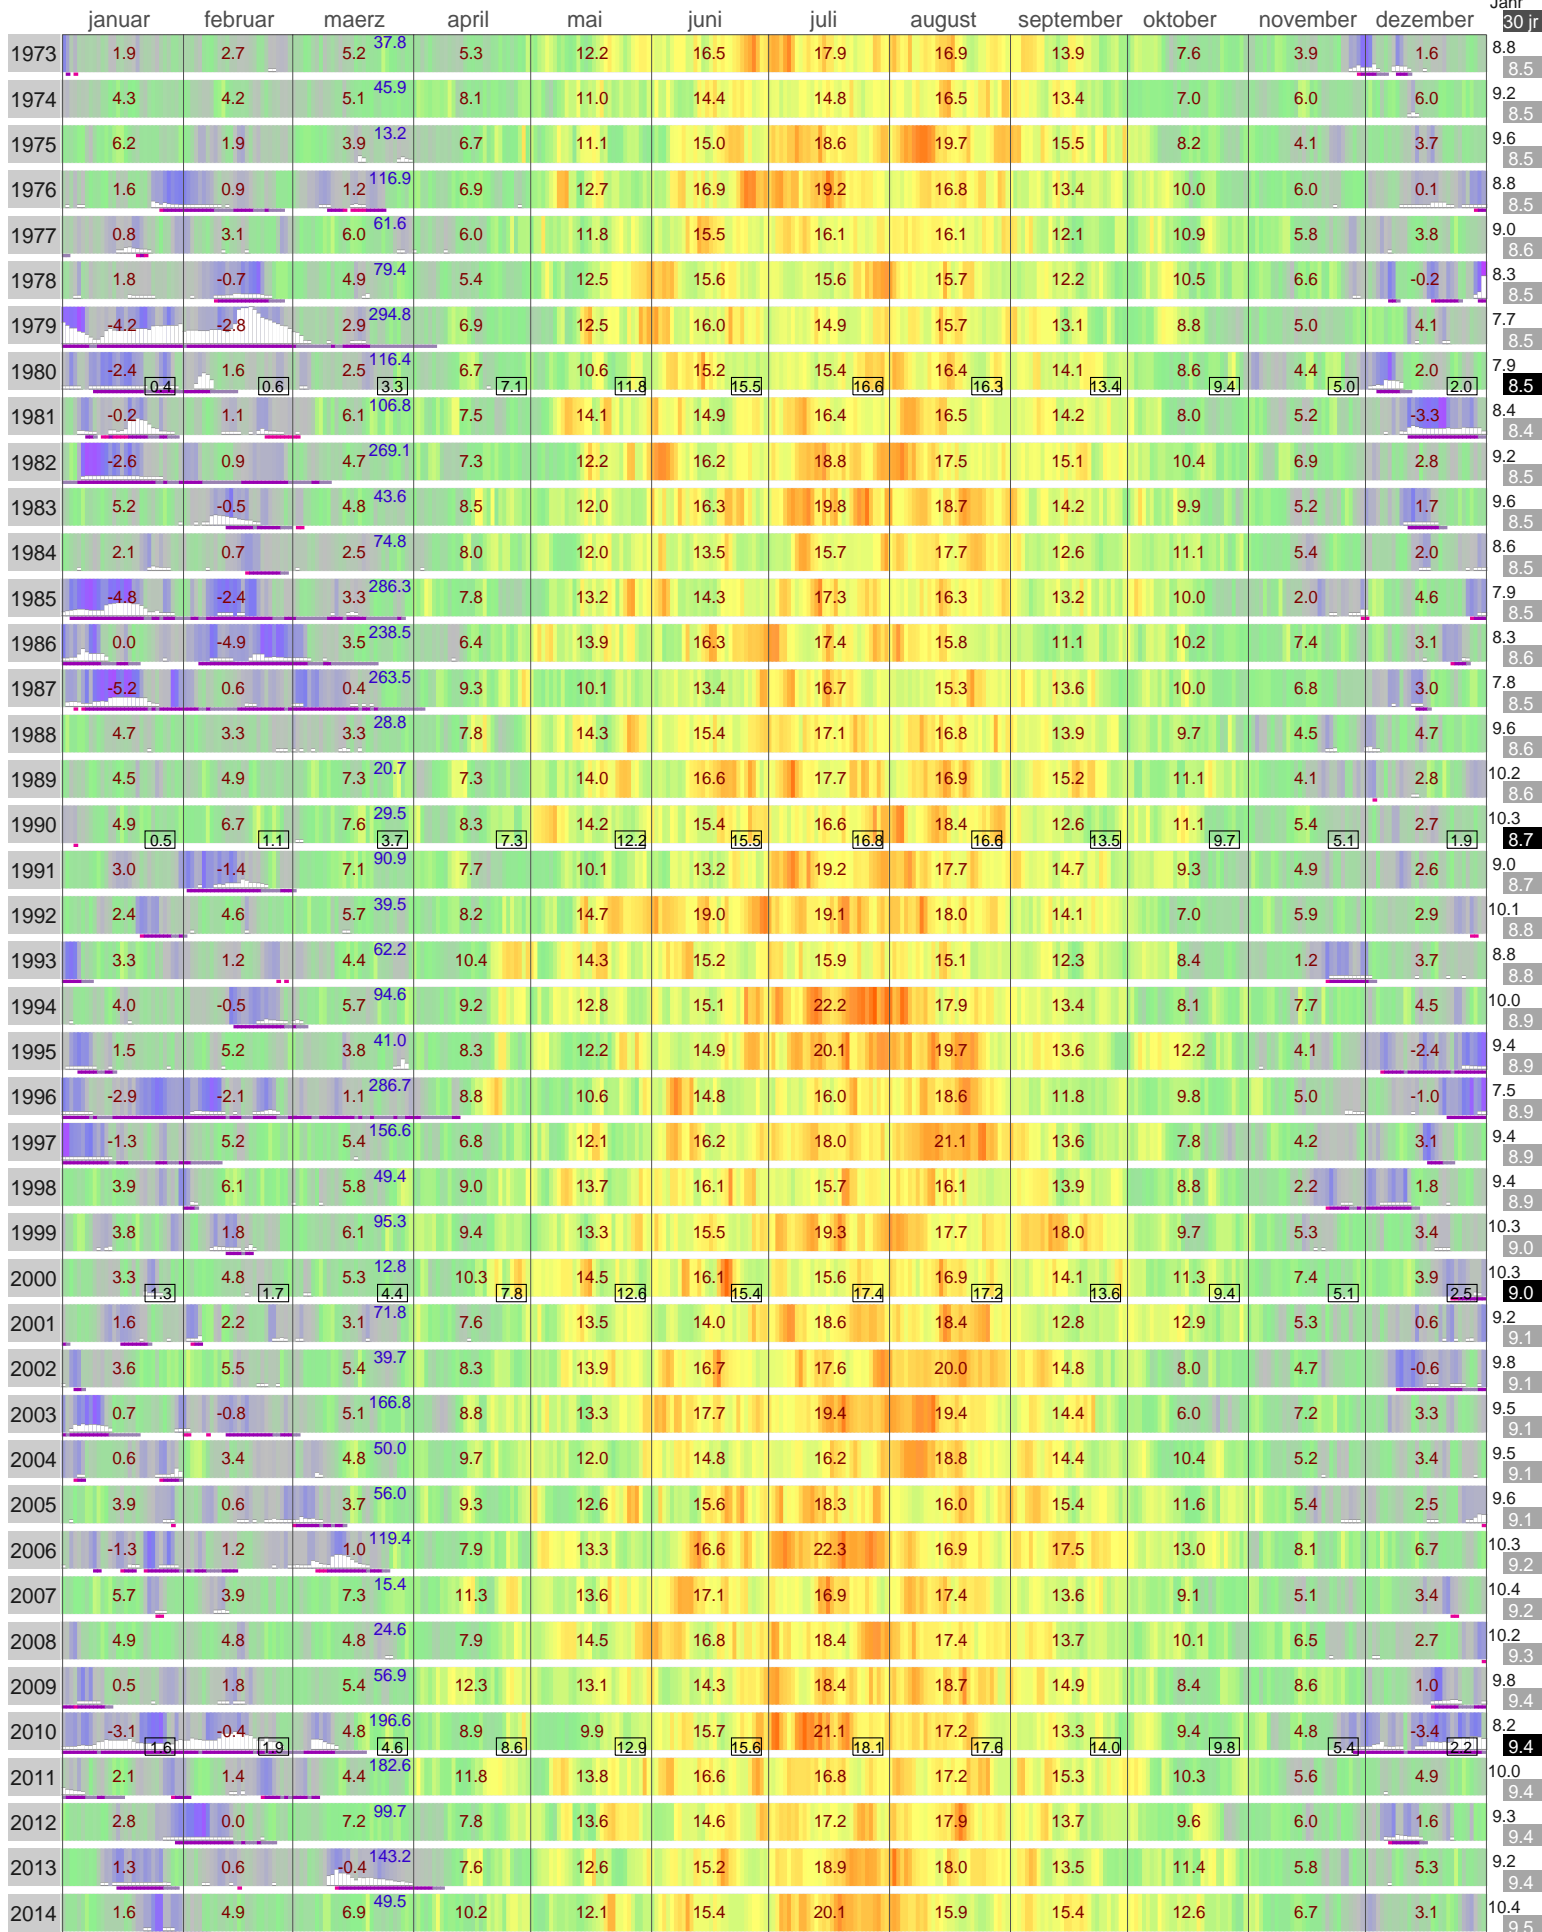

Lufttemperatur Hamburg (11 m)

Start

Kaeltesumme nach Hellmann

Monats- und Jahreswerte mit Normalwerte ueber 30 Jahr

Schneedaten komplett