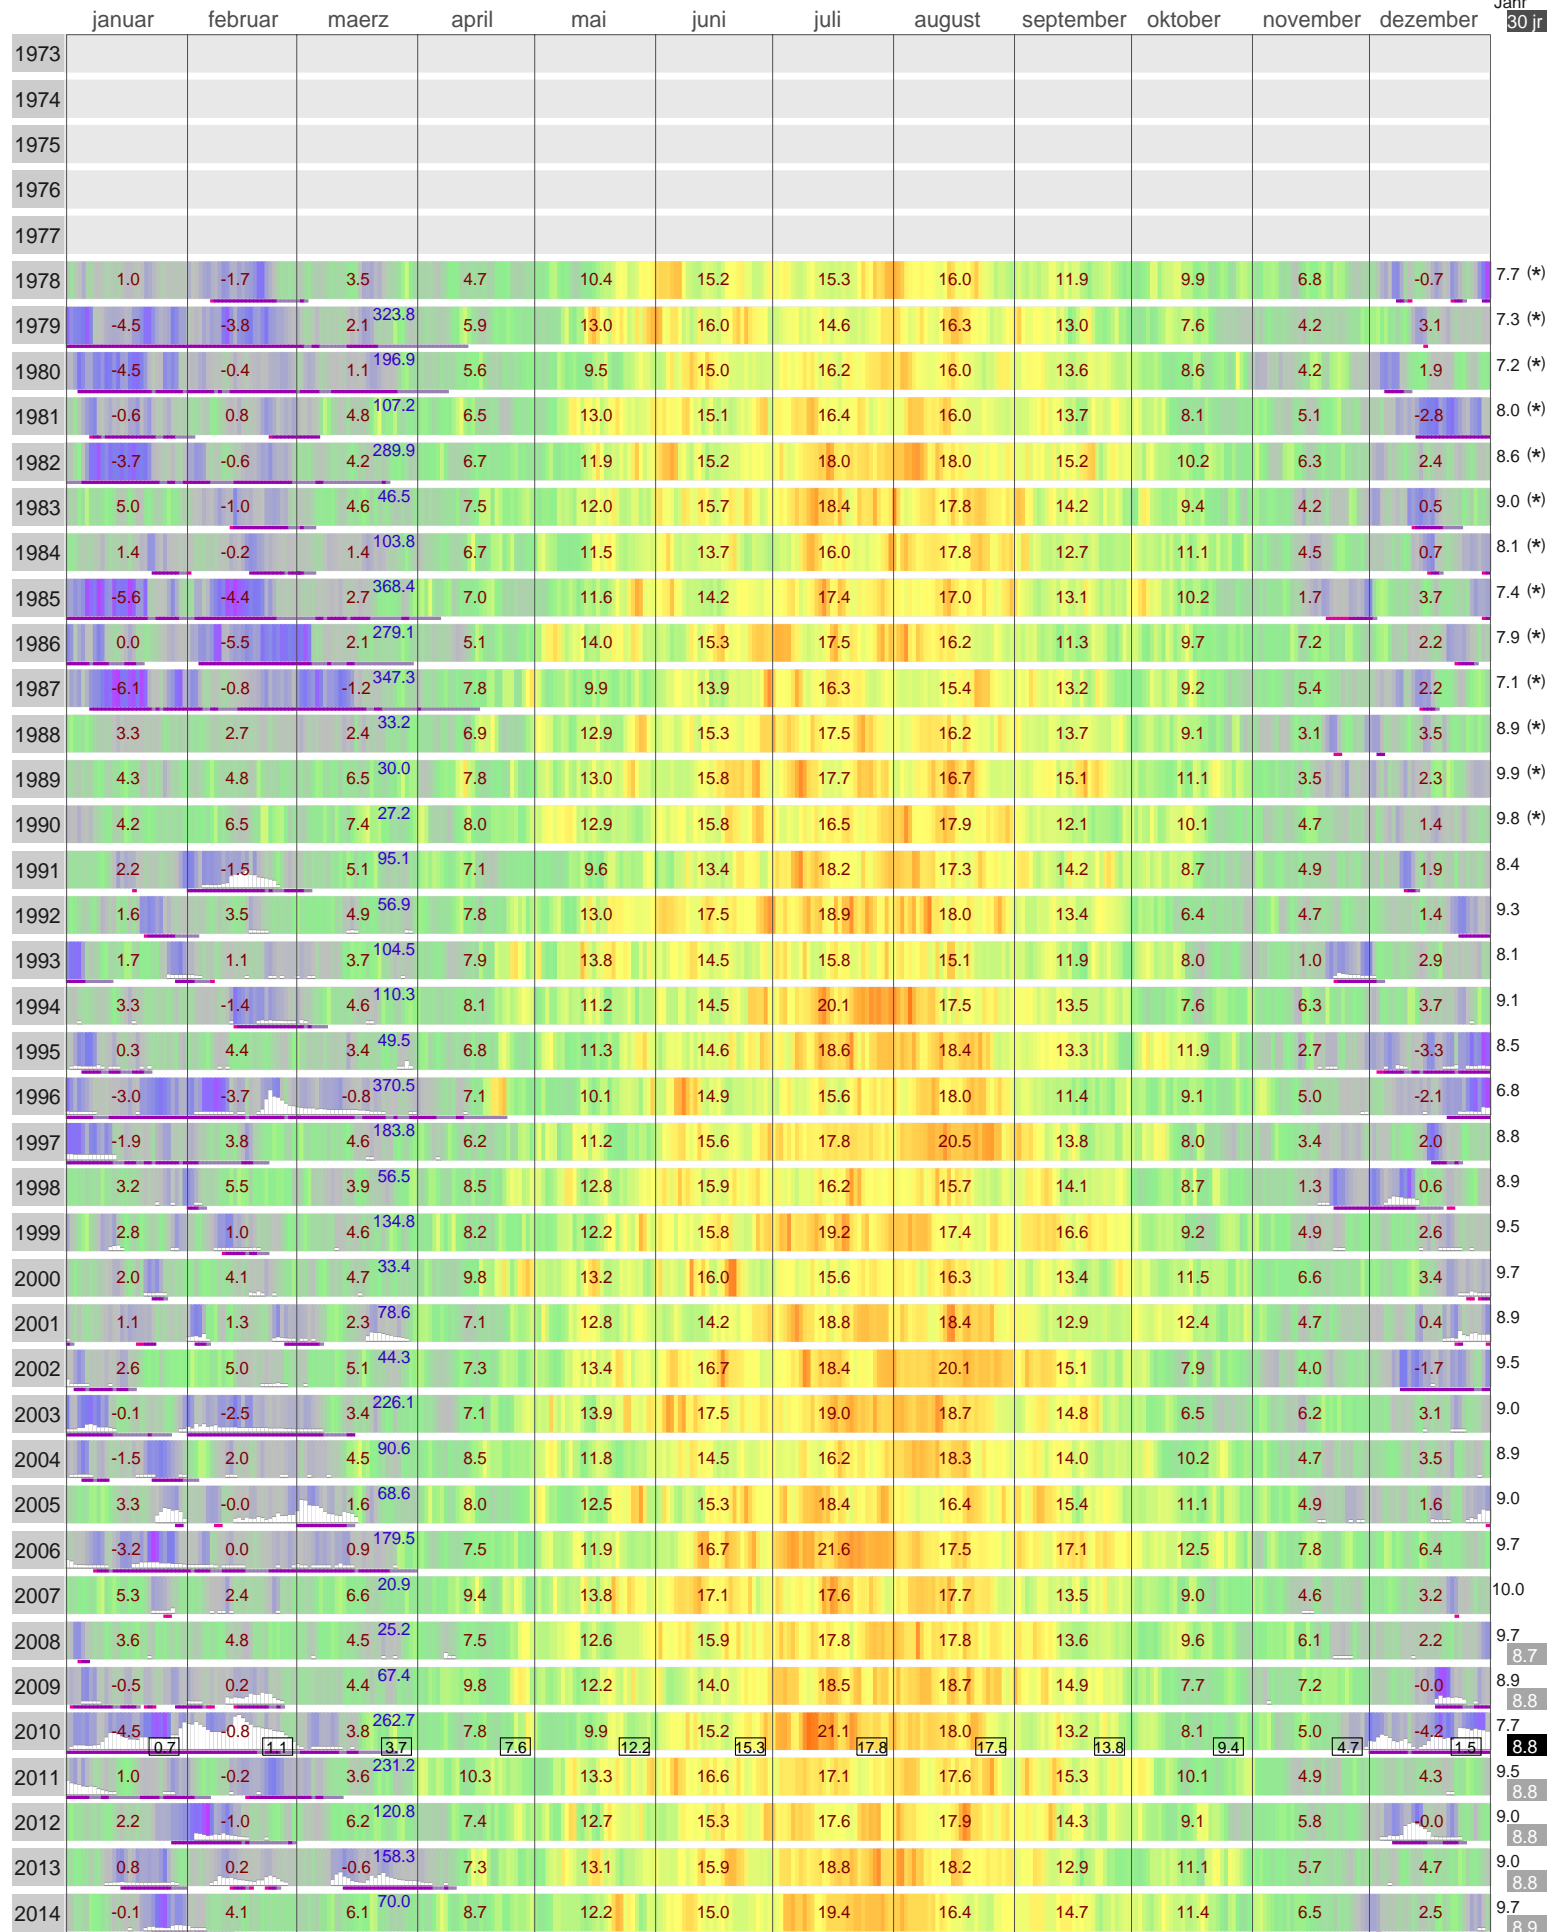

Lufttemperatur Greifswald (2 m)

Start

Jahr
30 jr

Kaeltesumme nach Hellmann

Monats- und Jahreswerte mit Normalwerte ueber 30 Jahr

(*) Schneedaten nicht komplett