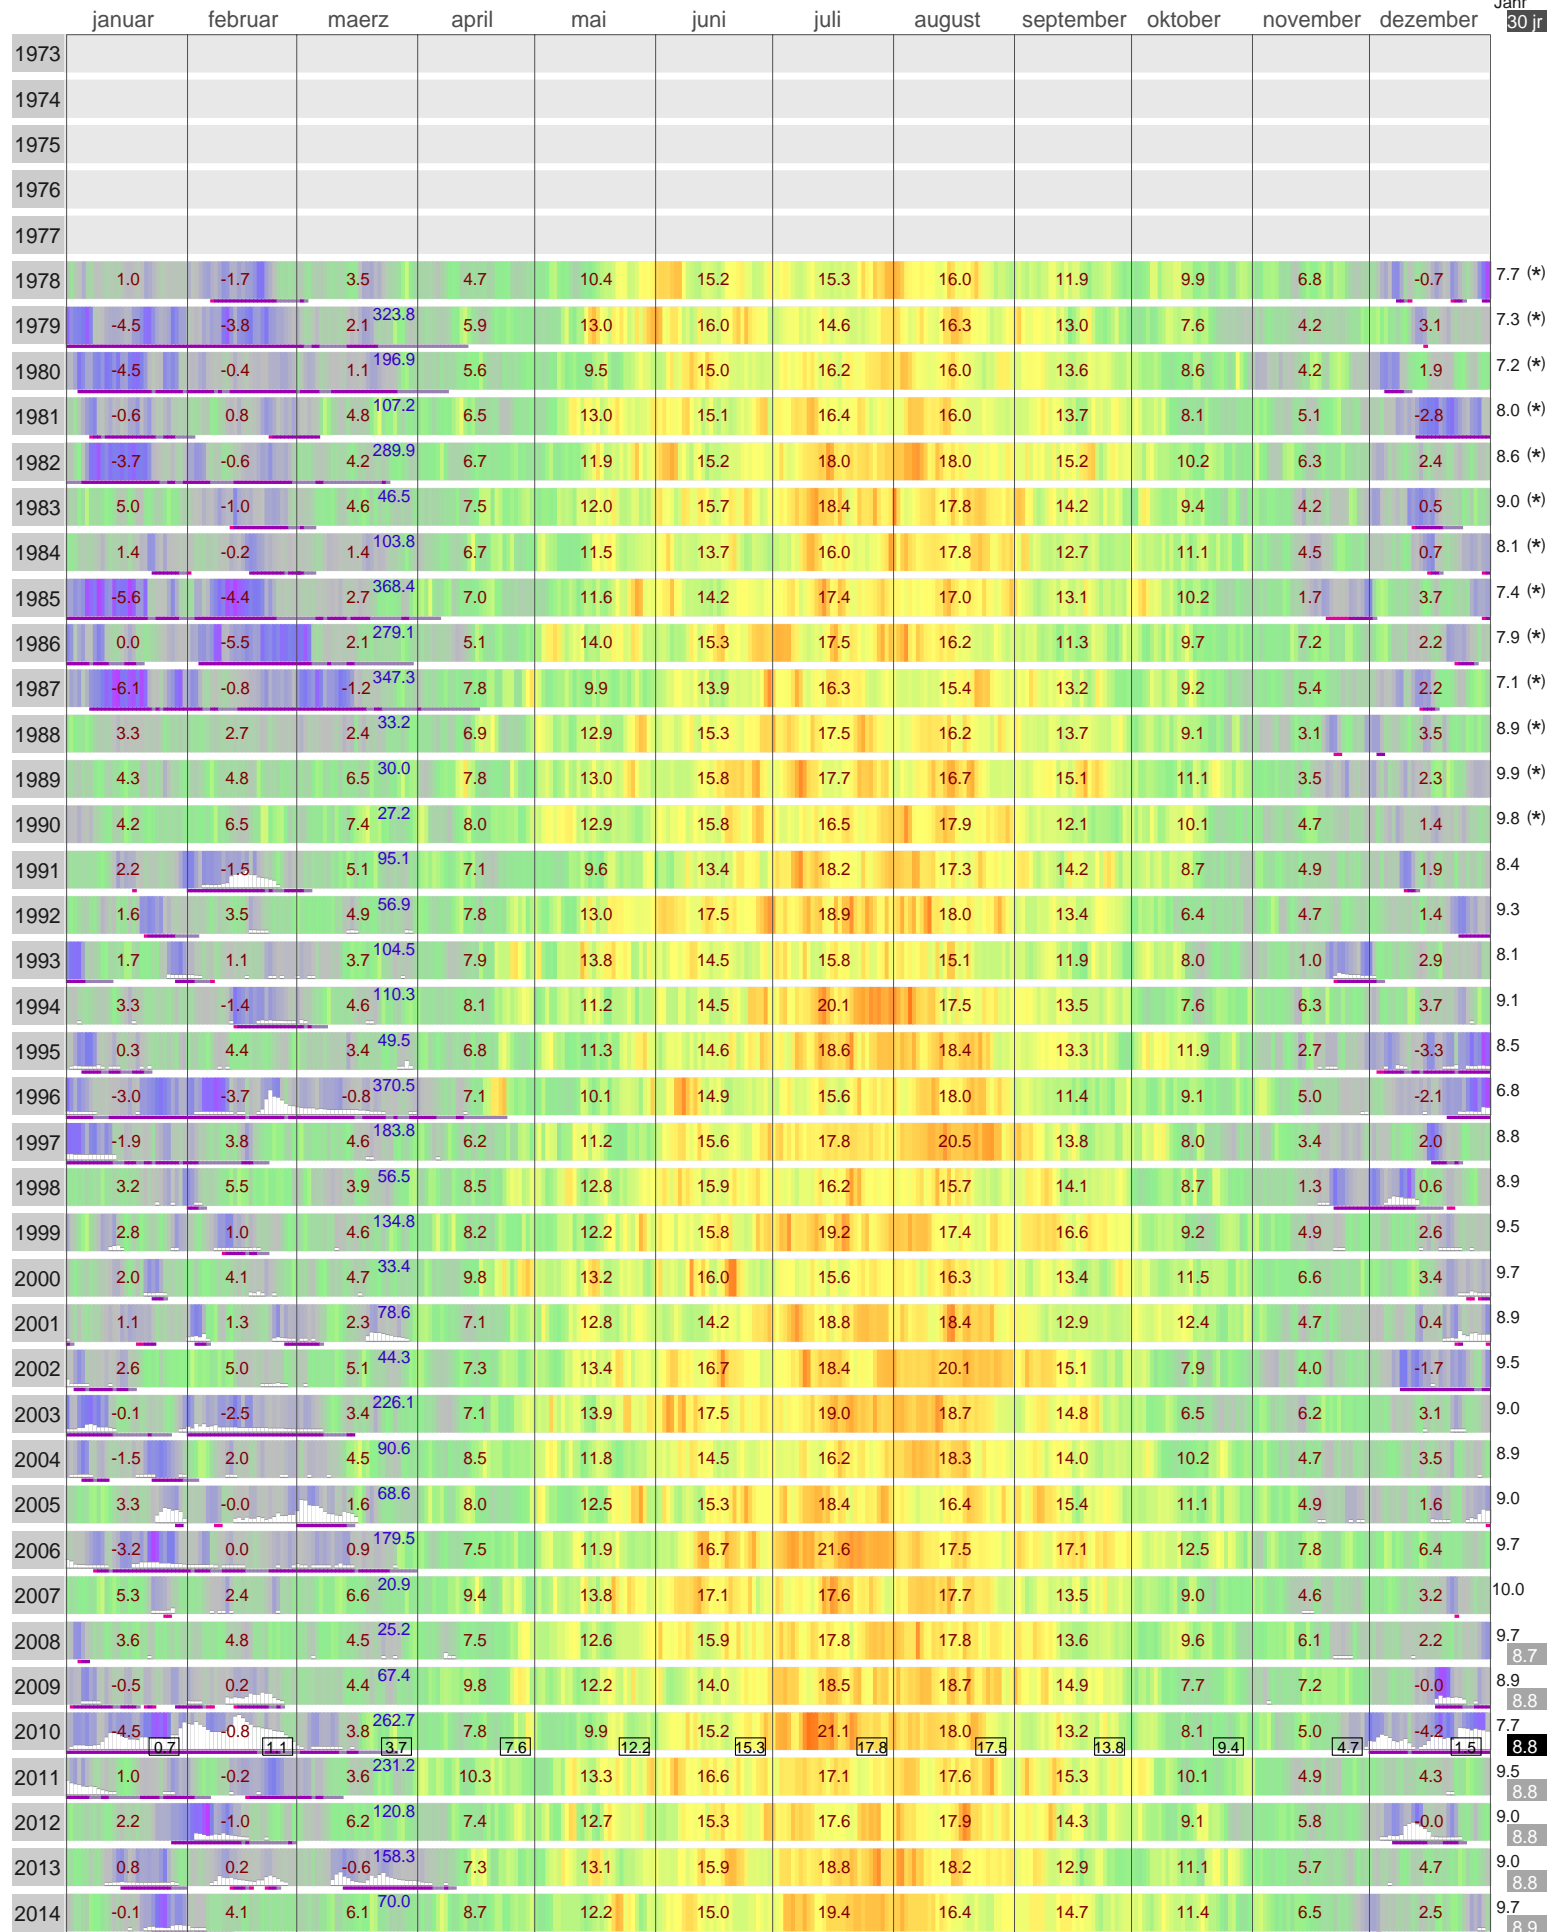

# Lufttemperatur Greifswald ( 2 m)

[Start](#)

Jahr  
30 jr

Kaeltesumme nach Hellmann

Monats- und Jahreswerte mit Normalwerte ueber 30 Jahr

(\*) Schneedaten nicht komplett