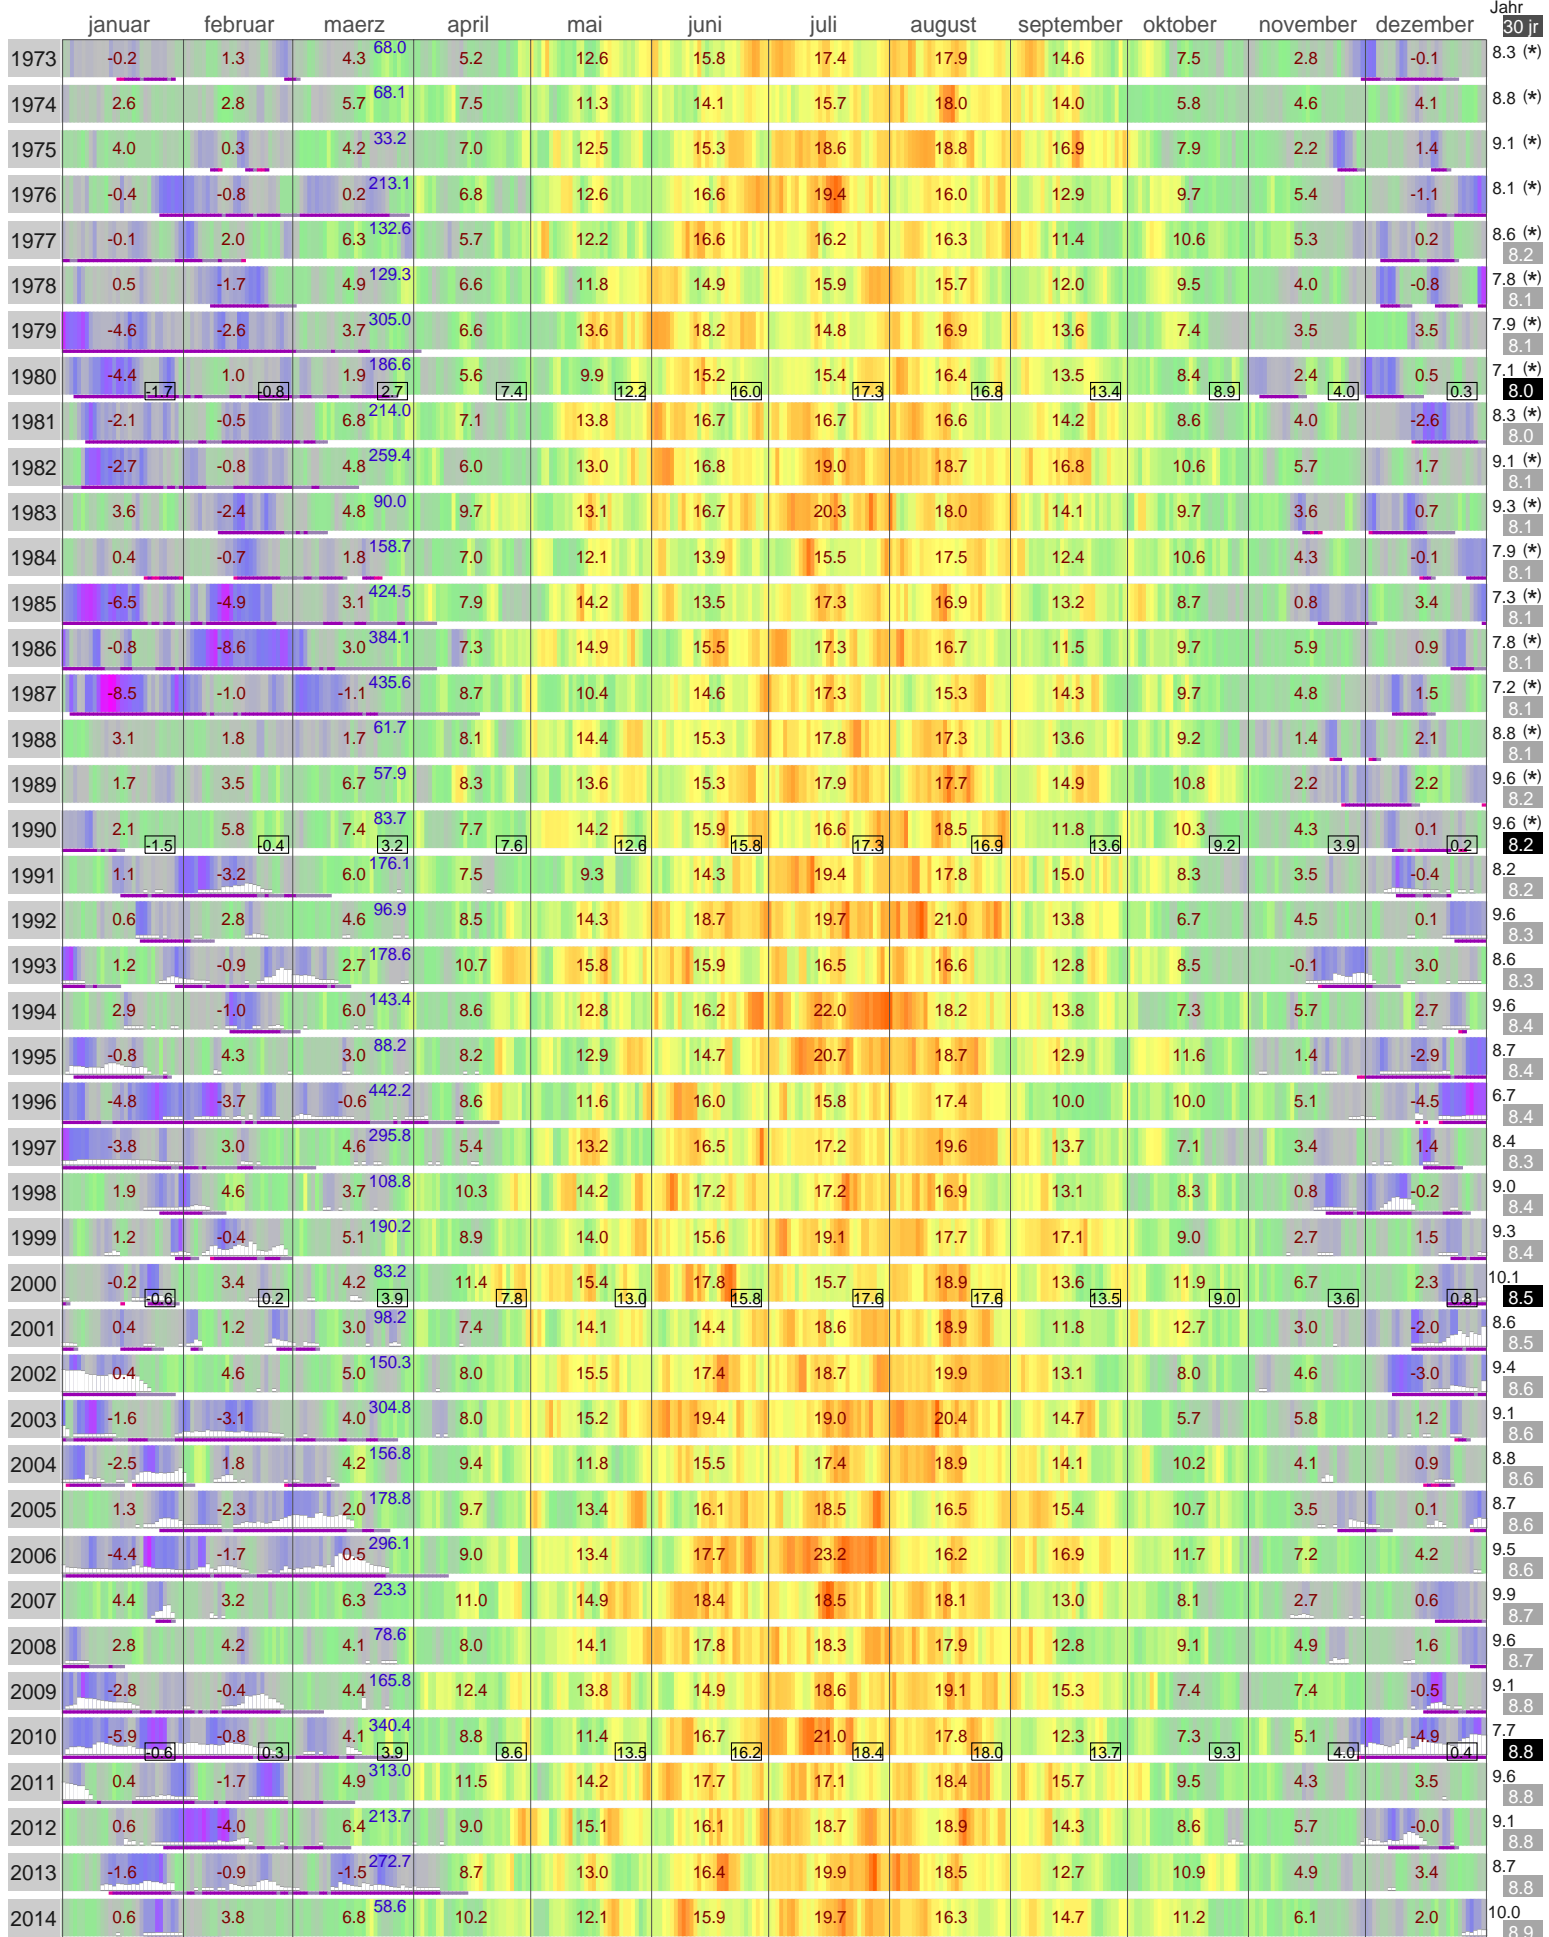

Lufttemperatur Goerlitz (238 m)

Start

Kaeltesumme nach Hellmann

Monats- und Jahreswerte mit Normalwerte ueber 30 Jahr

(*) Schneedaten nicht komplett