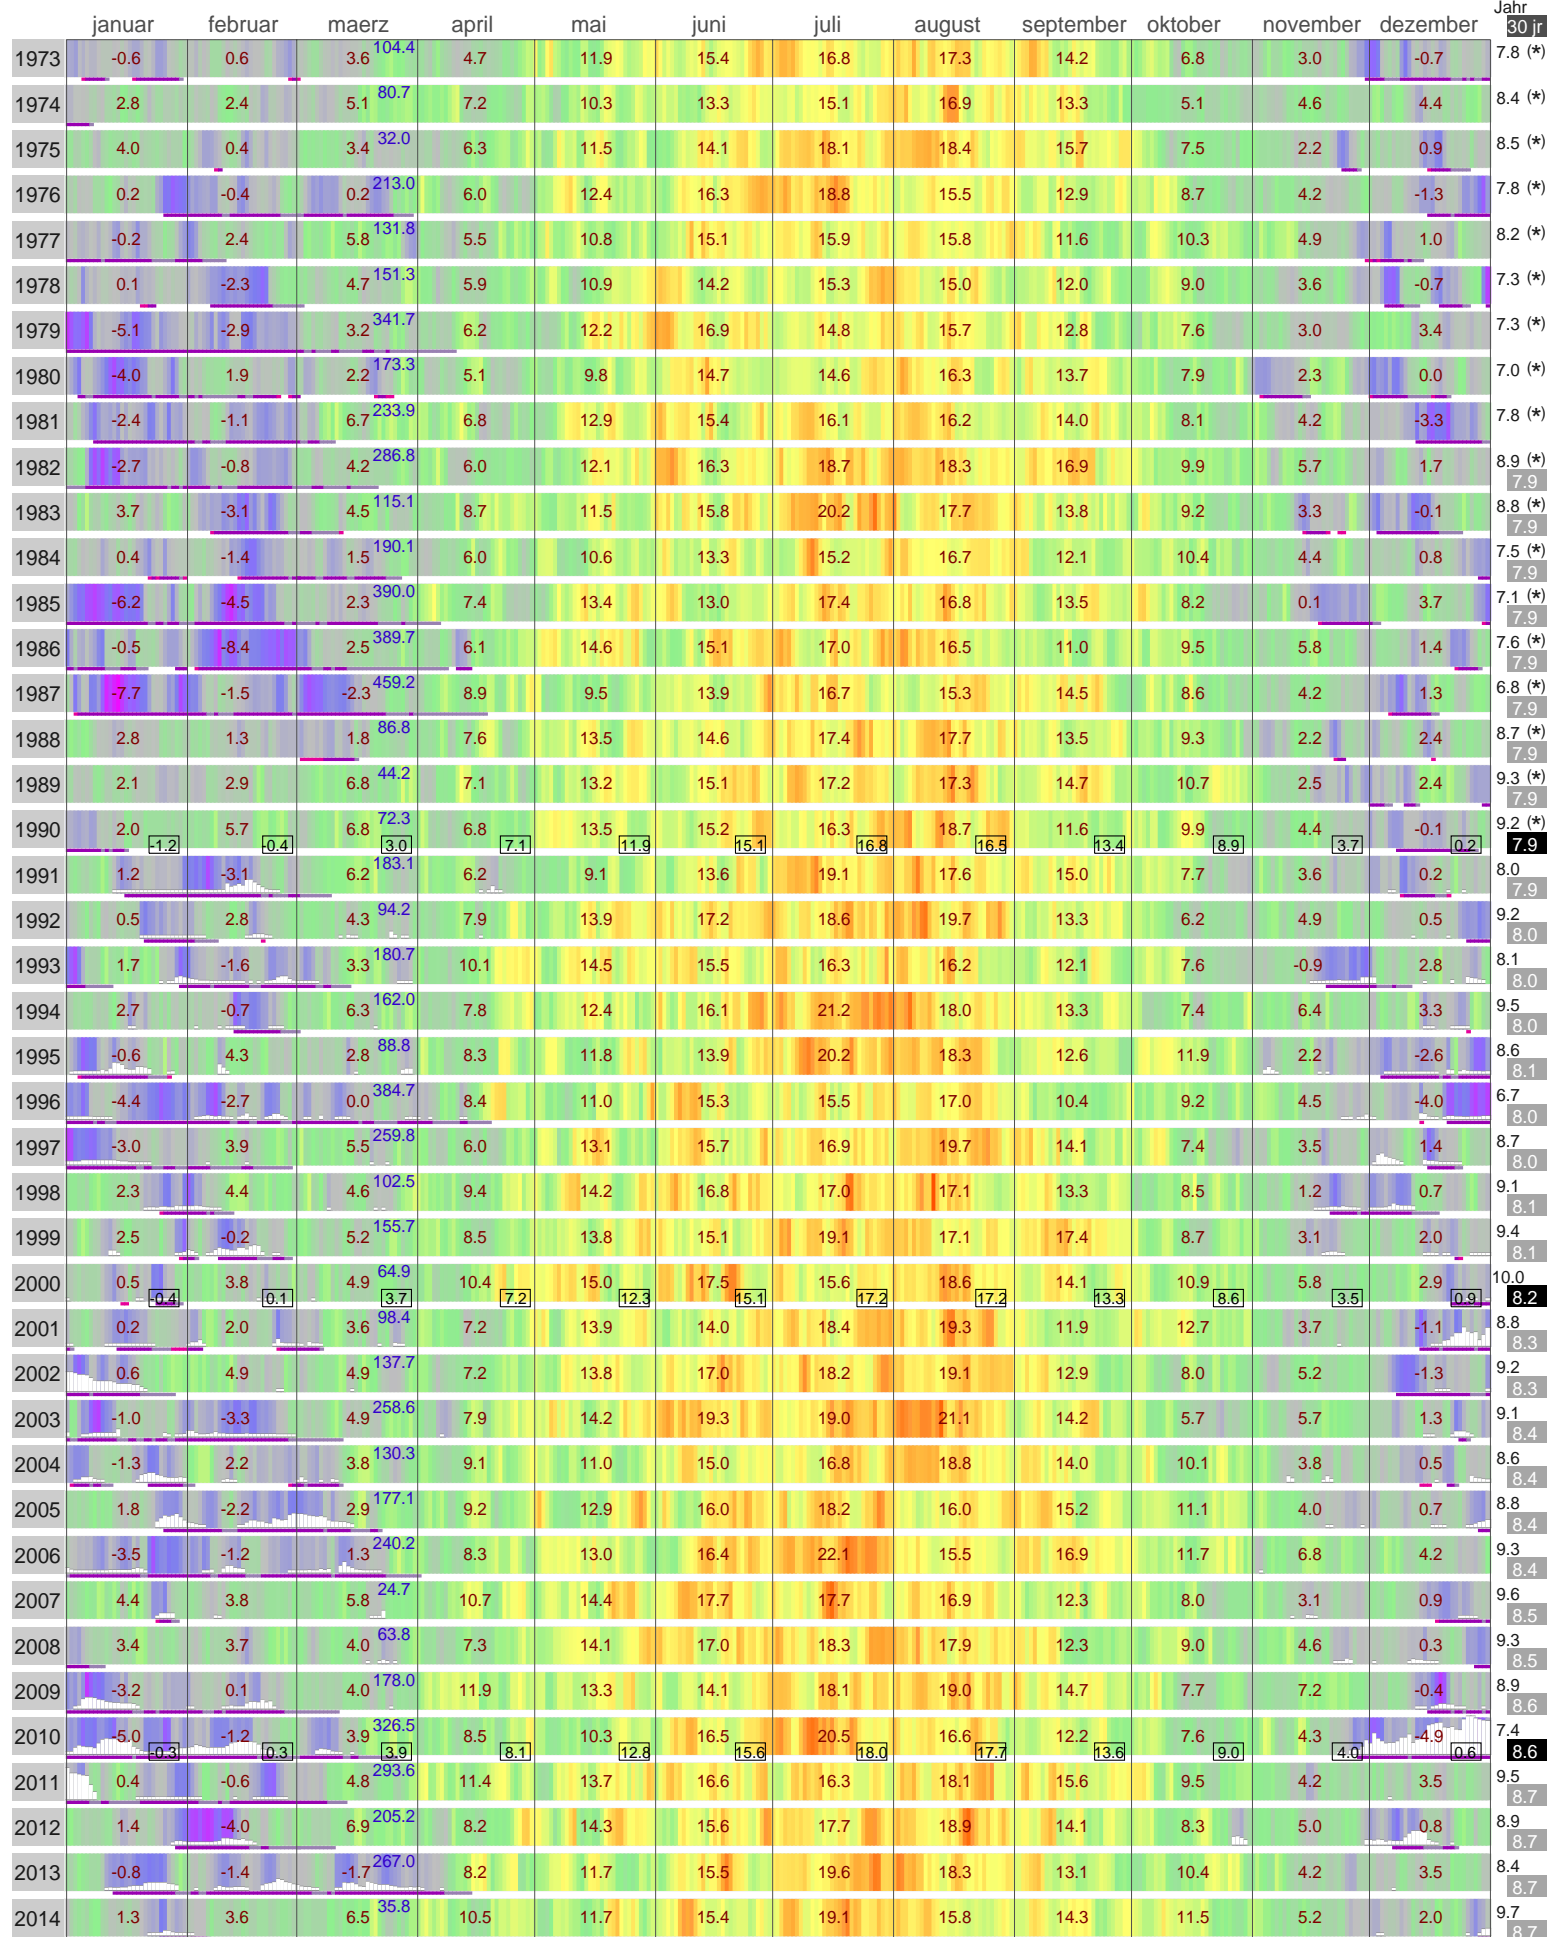

Lufttemperatur Gera-Leumnitz (311 m)

Start

Kaeltesumme nach Hellmann

Monats- und Jahreswerte mit Normalwerte ueber 30 Jahr

(*) Schneedaten nicht komplett