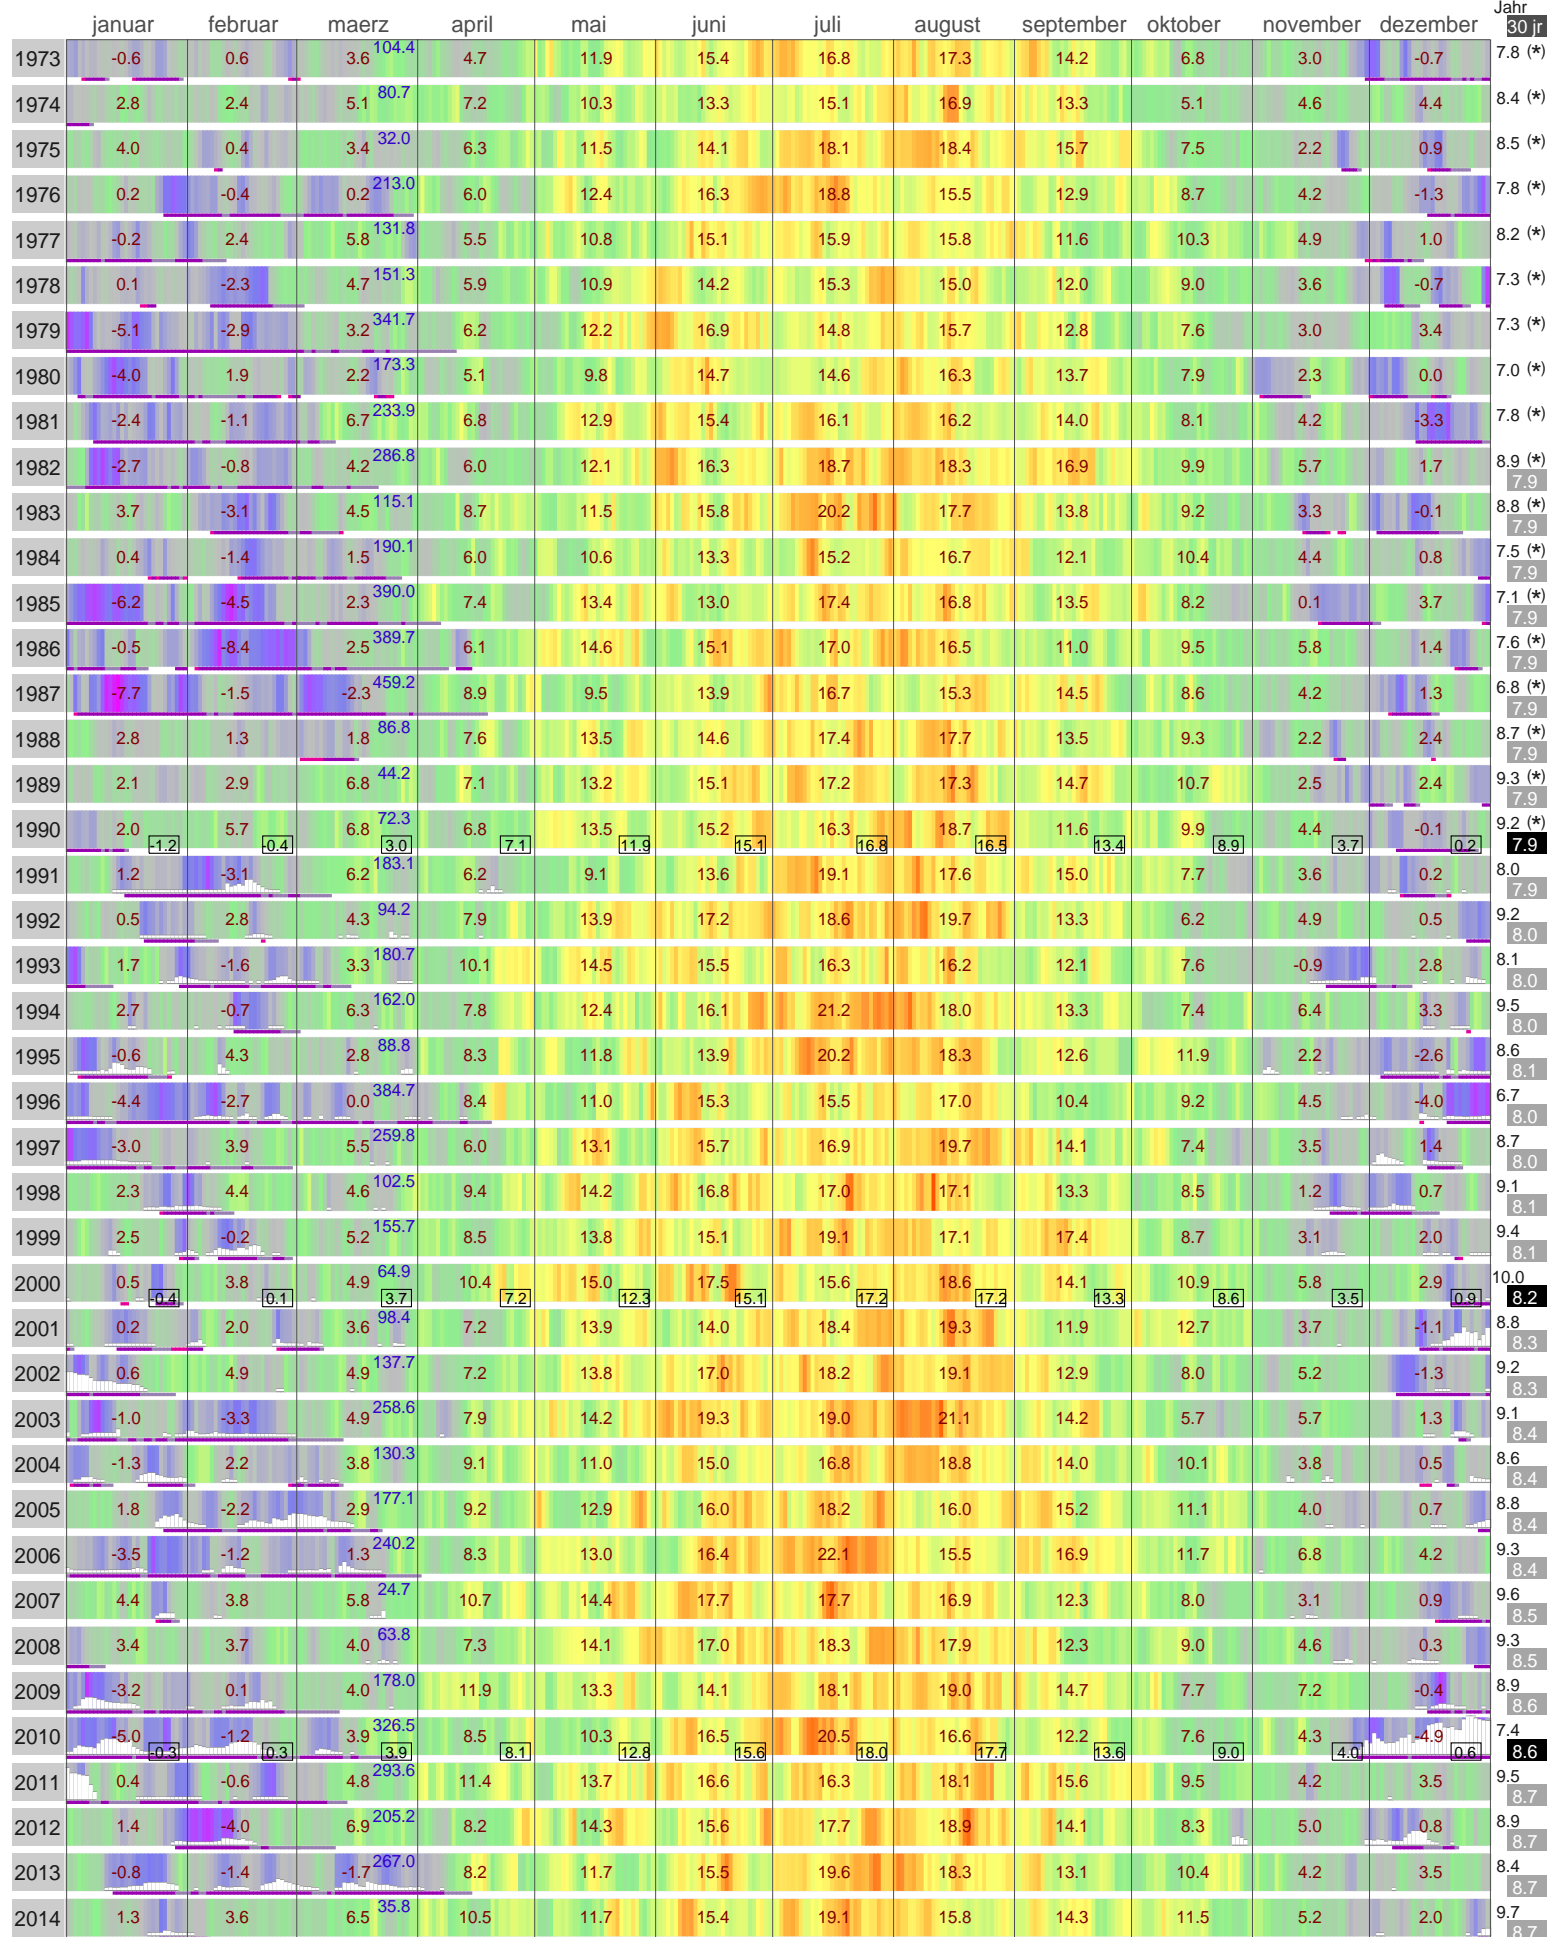

Lufttemperatur Gera-Leumnitz (311 m)

Start

Kaeltesumme nach Hellmann