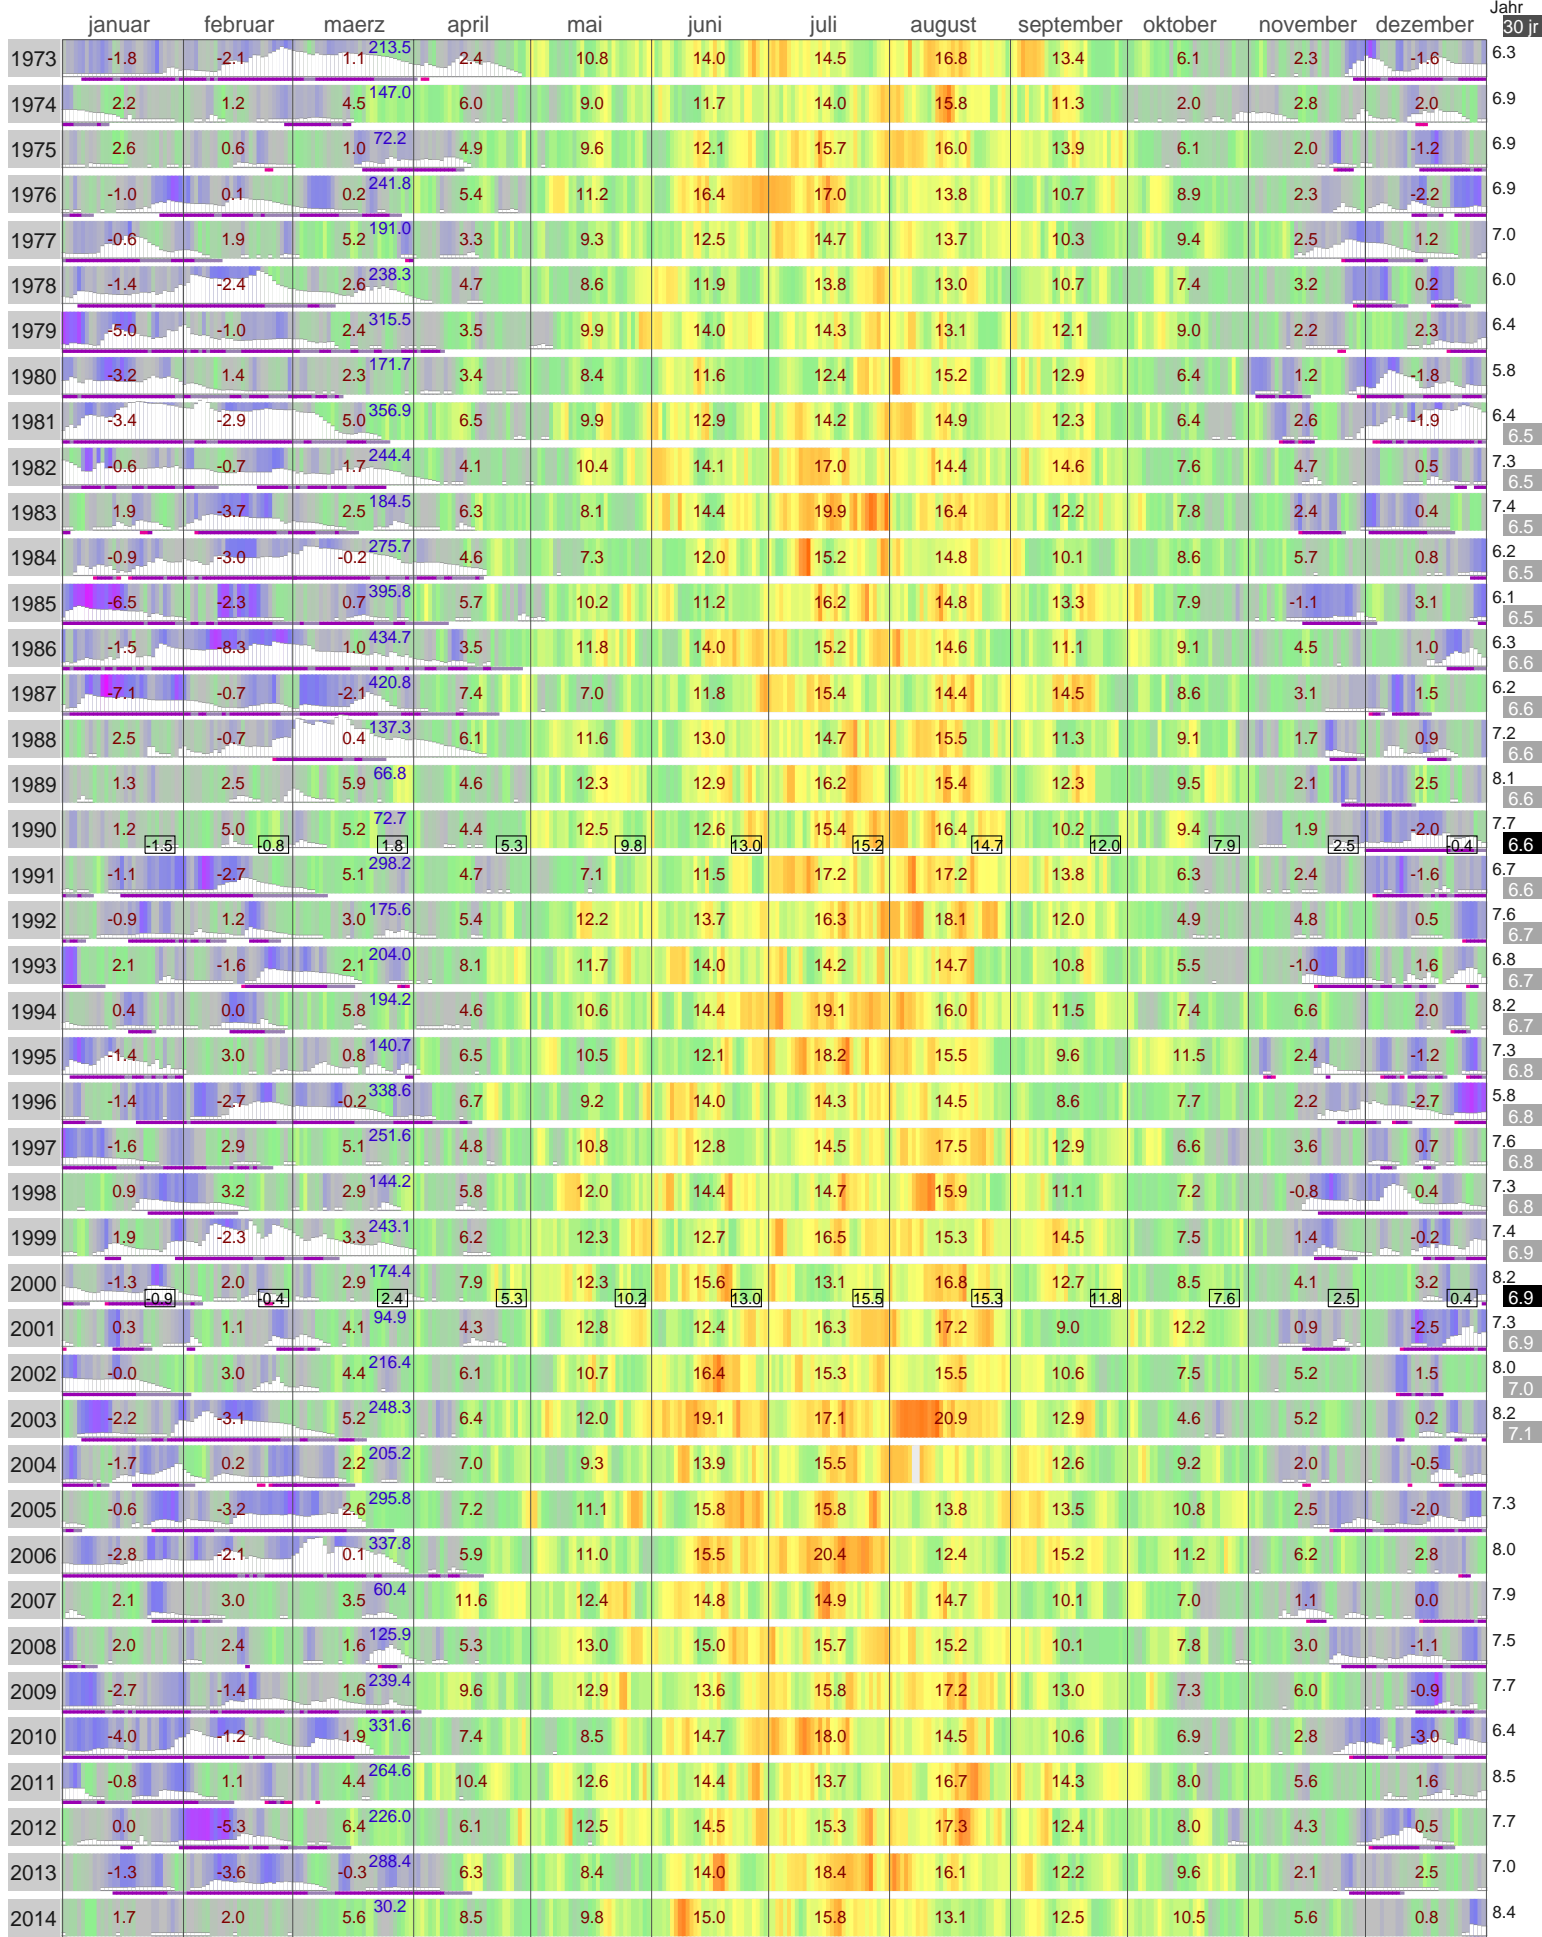

# Lufttemperatur Freudenstadt (796 m)

Start

Kaeltesumme nach Hellmann

Monats- und Jahreswerte mit Normalwerte ueber 30 Jahr

Schneedaten komplett

Schneehoehe Huegelland Eis >= 5cm (experimentell)