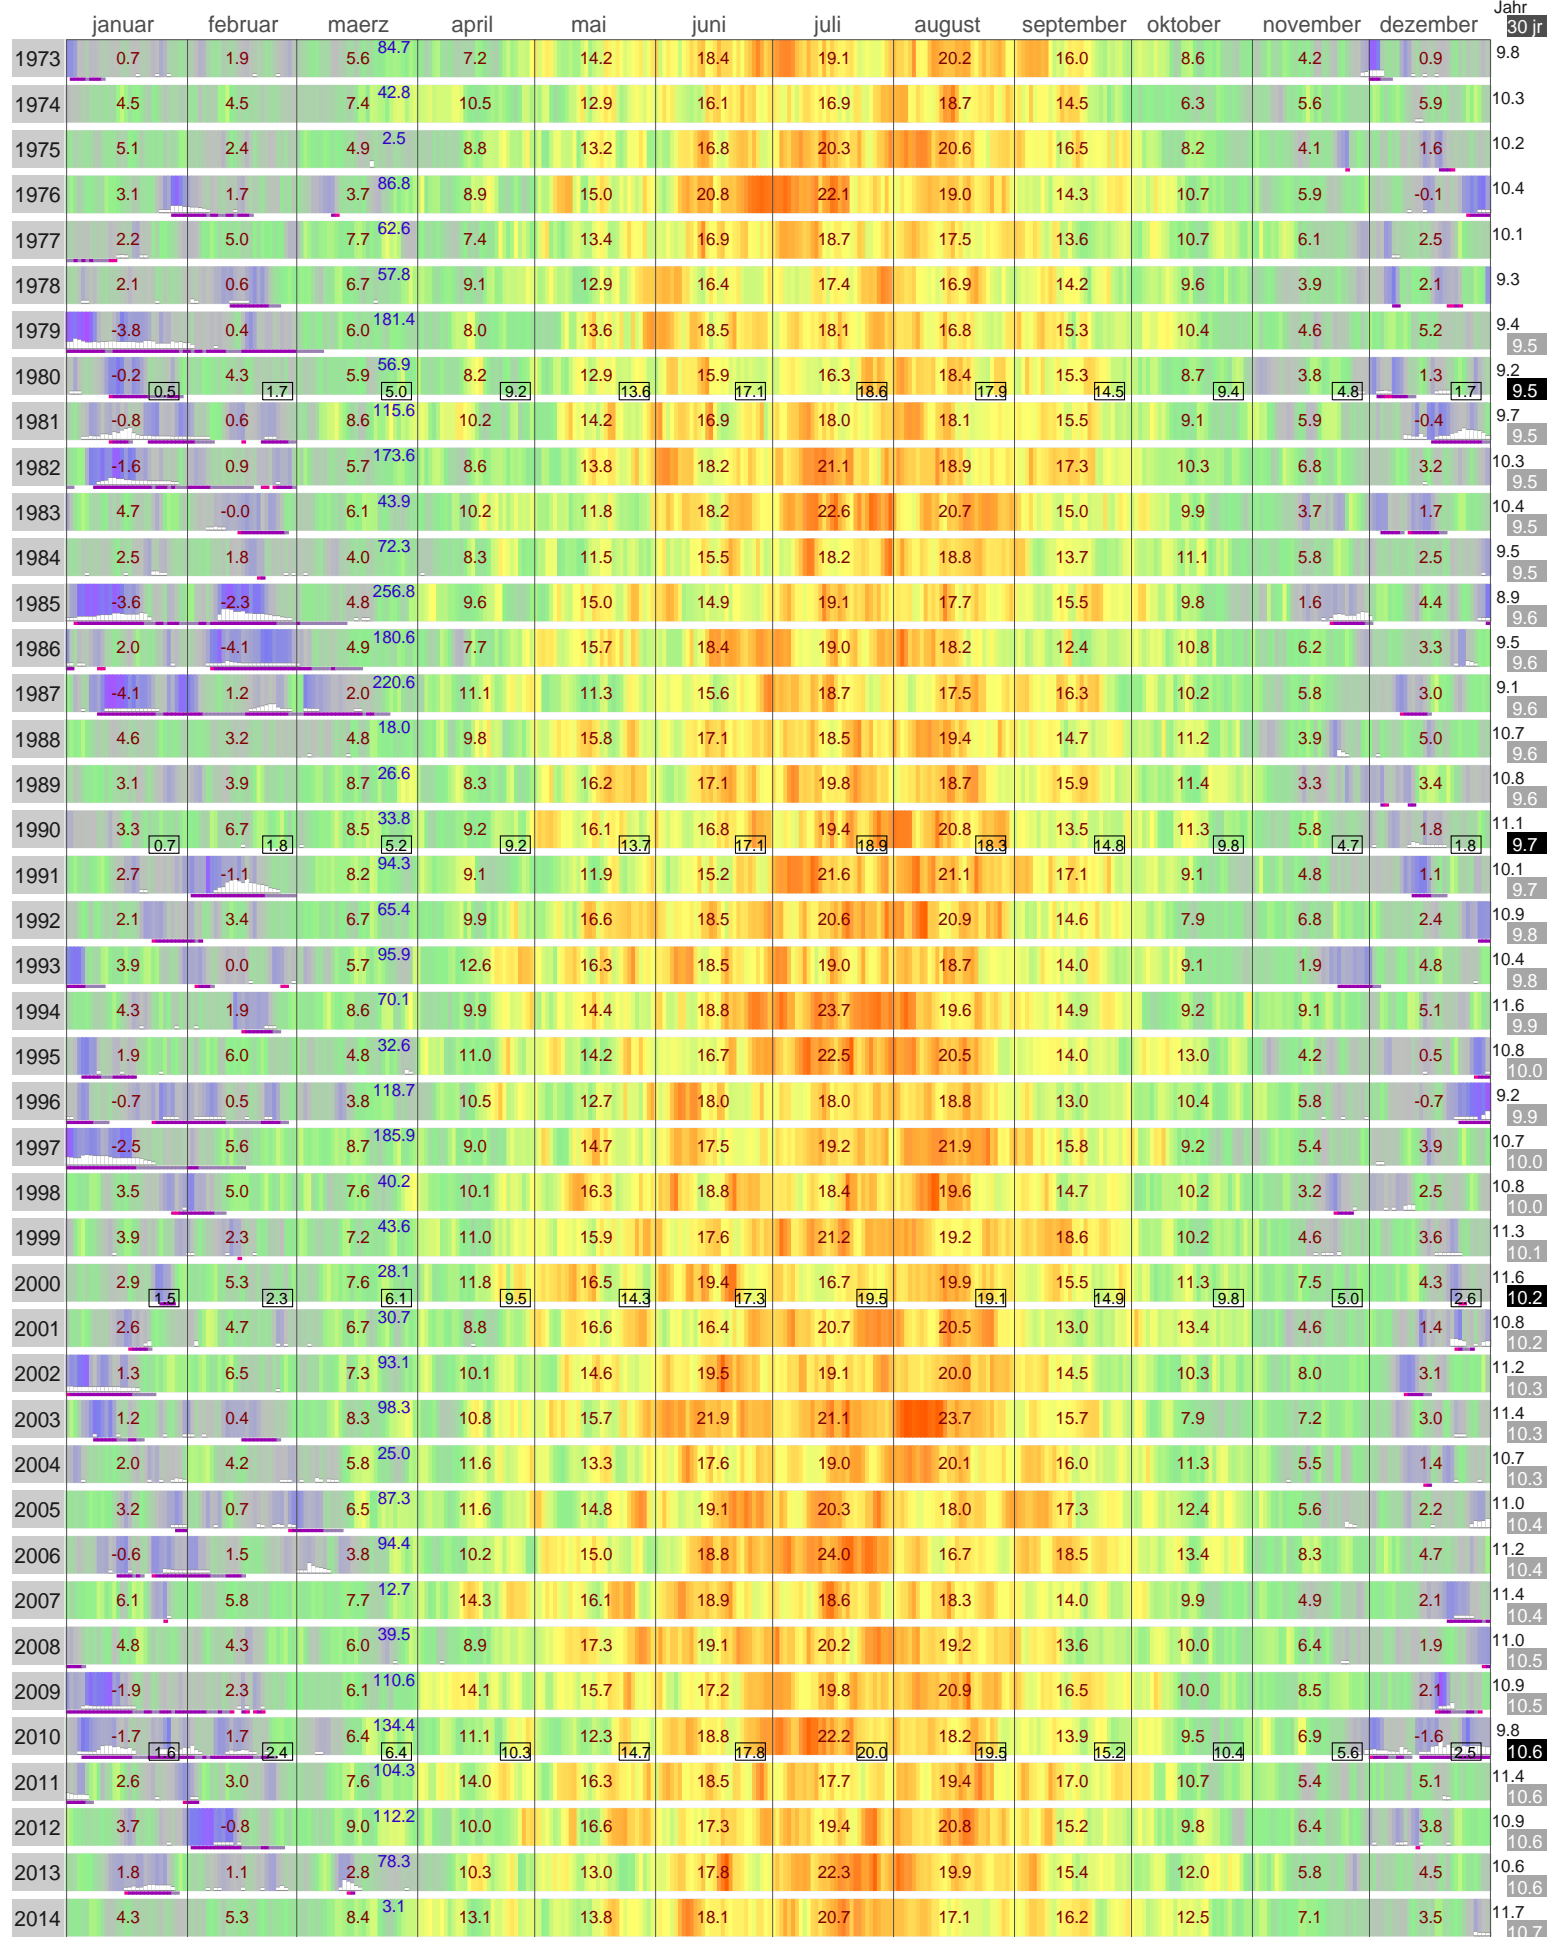

Lufttemperatur Frankfurt am Main (112 m)

[Start](#)

Kaeltesumme nach Hellmann ↗